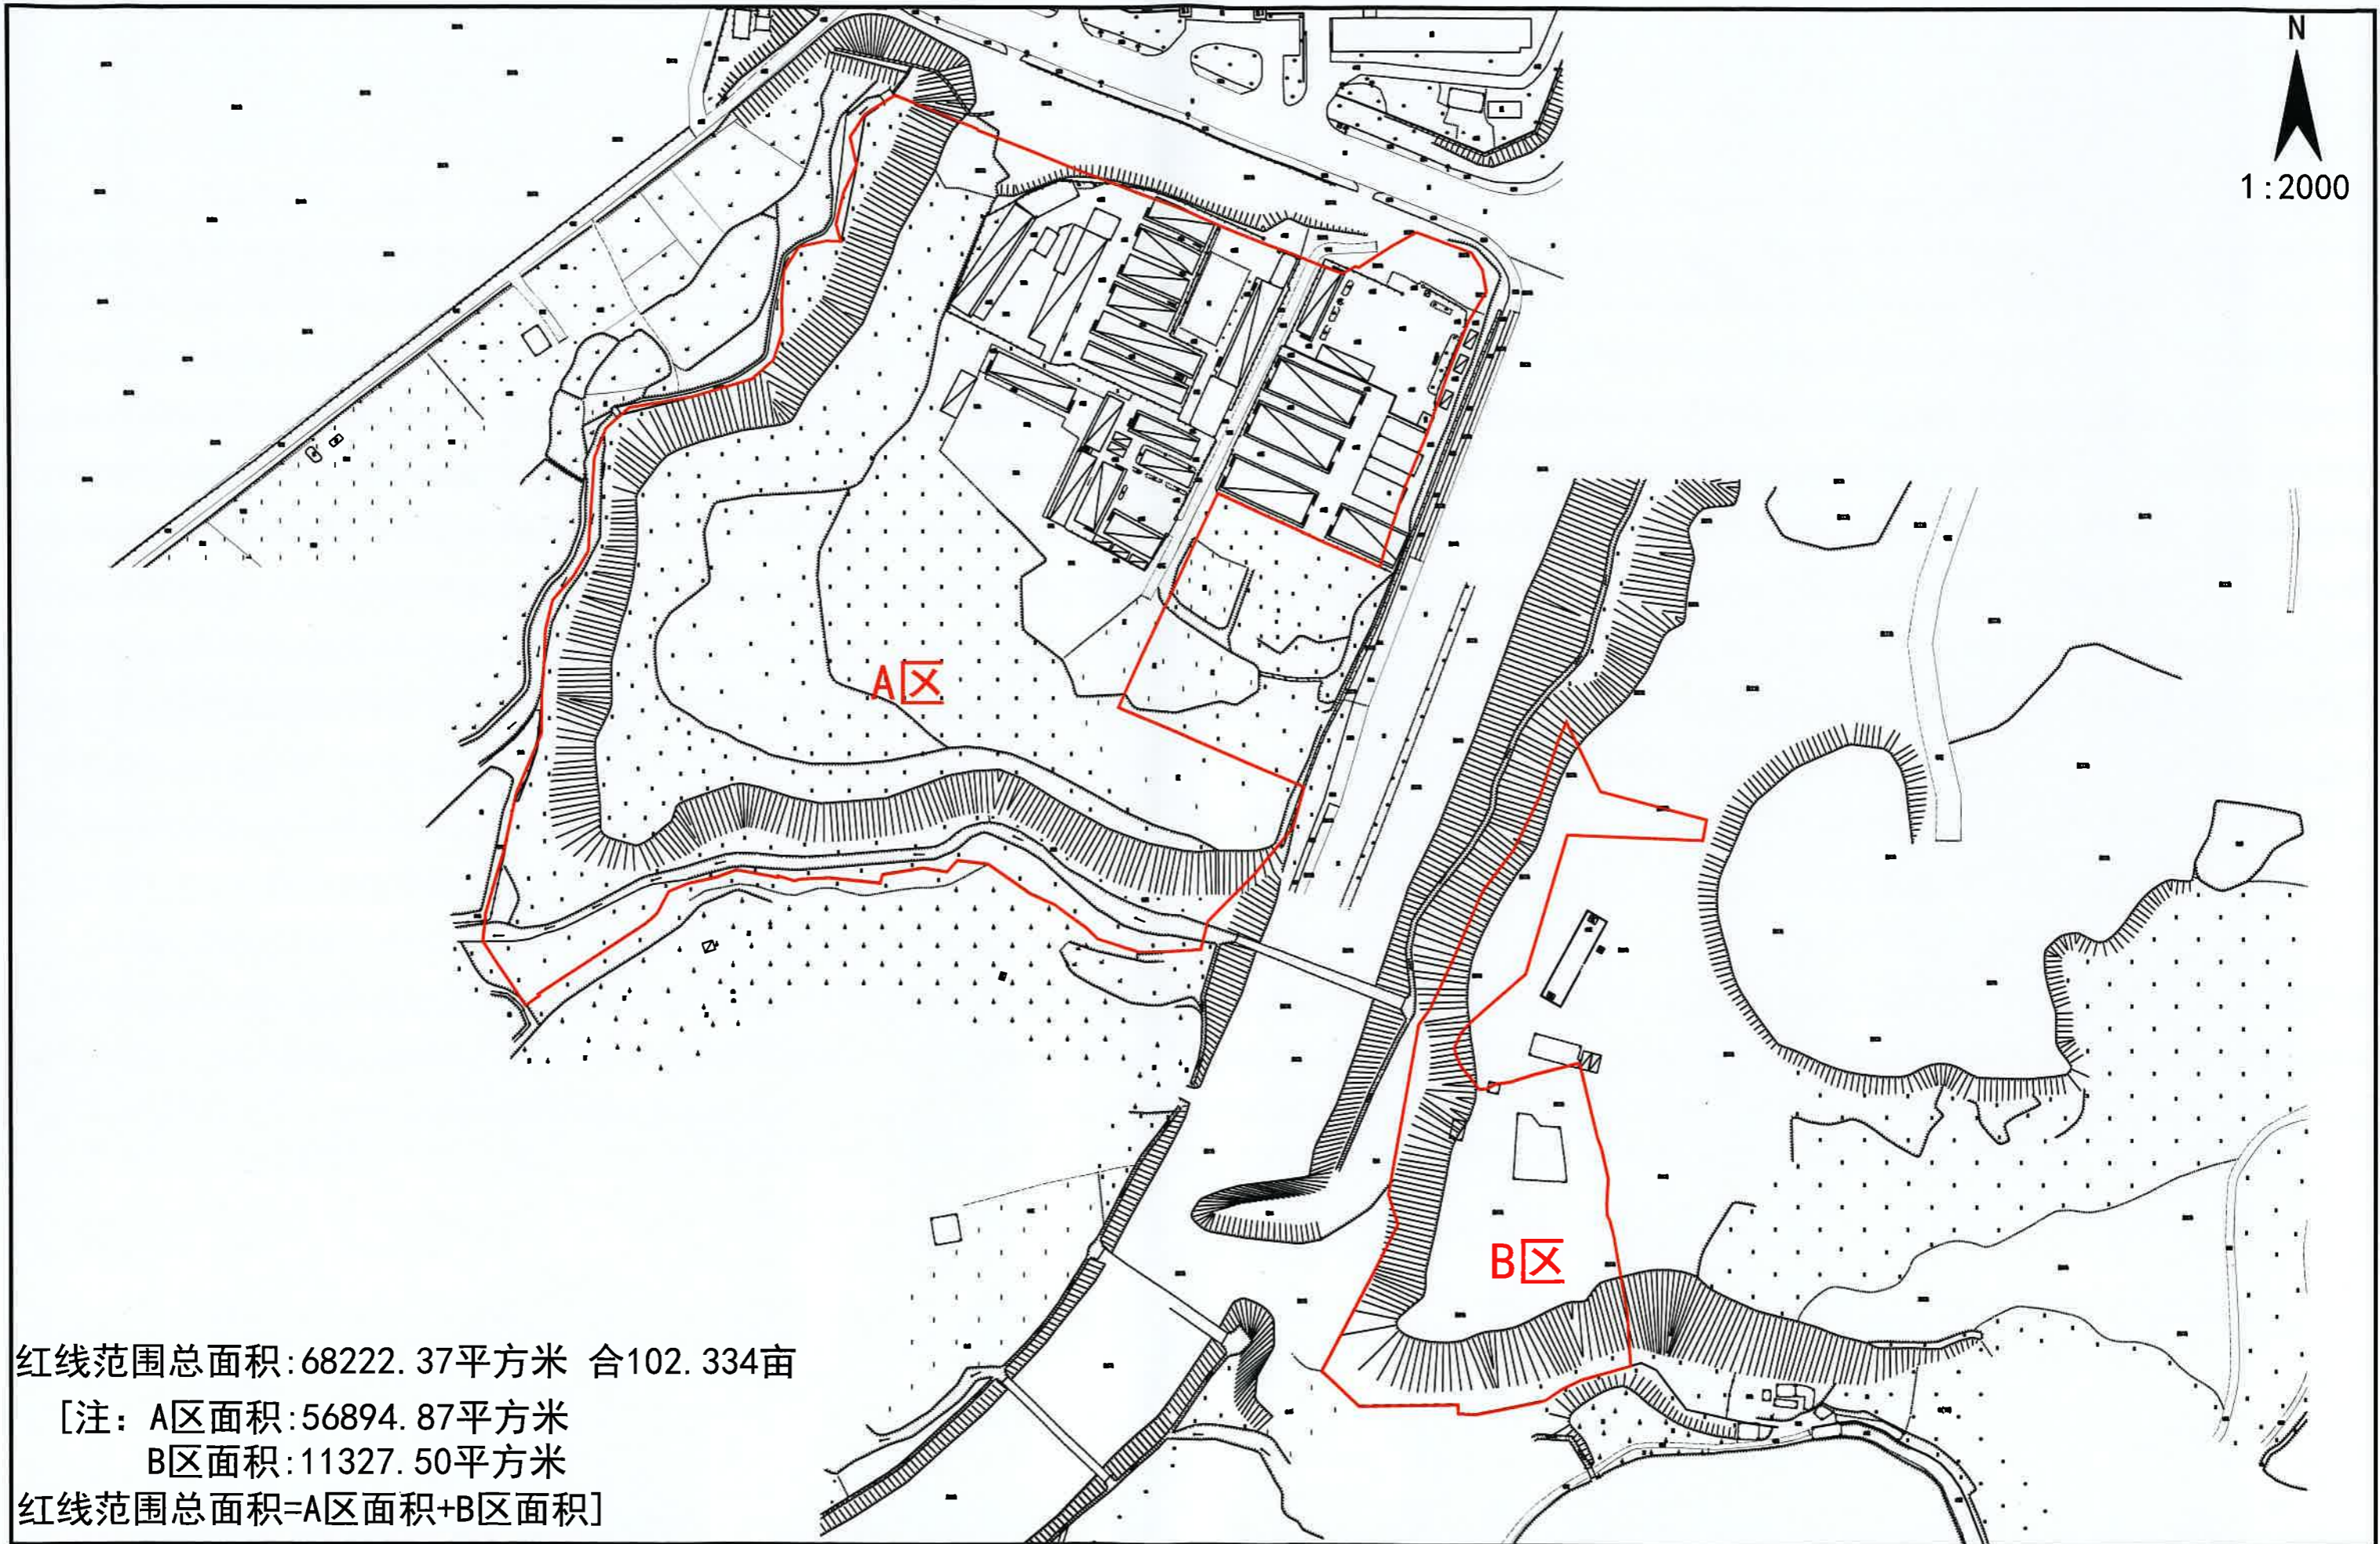

永宁ZG2020027号广州市增城区土地开发储备中心征地示意图

土地坐落:广州市增城区永宁街岗丰村

N
1:2000

红线范围总面积:68222.37平方米 合102.334亩

[注: A区面积:56894.87平方米

B区面积:11327.50平方米

红线范围总面积=A区面积+B区面积]