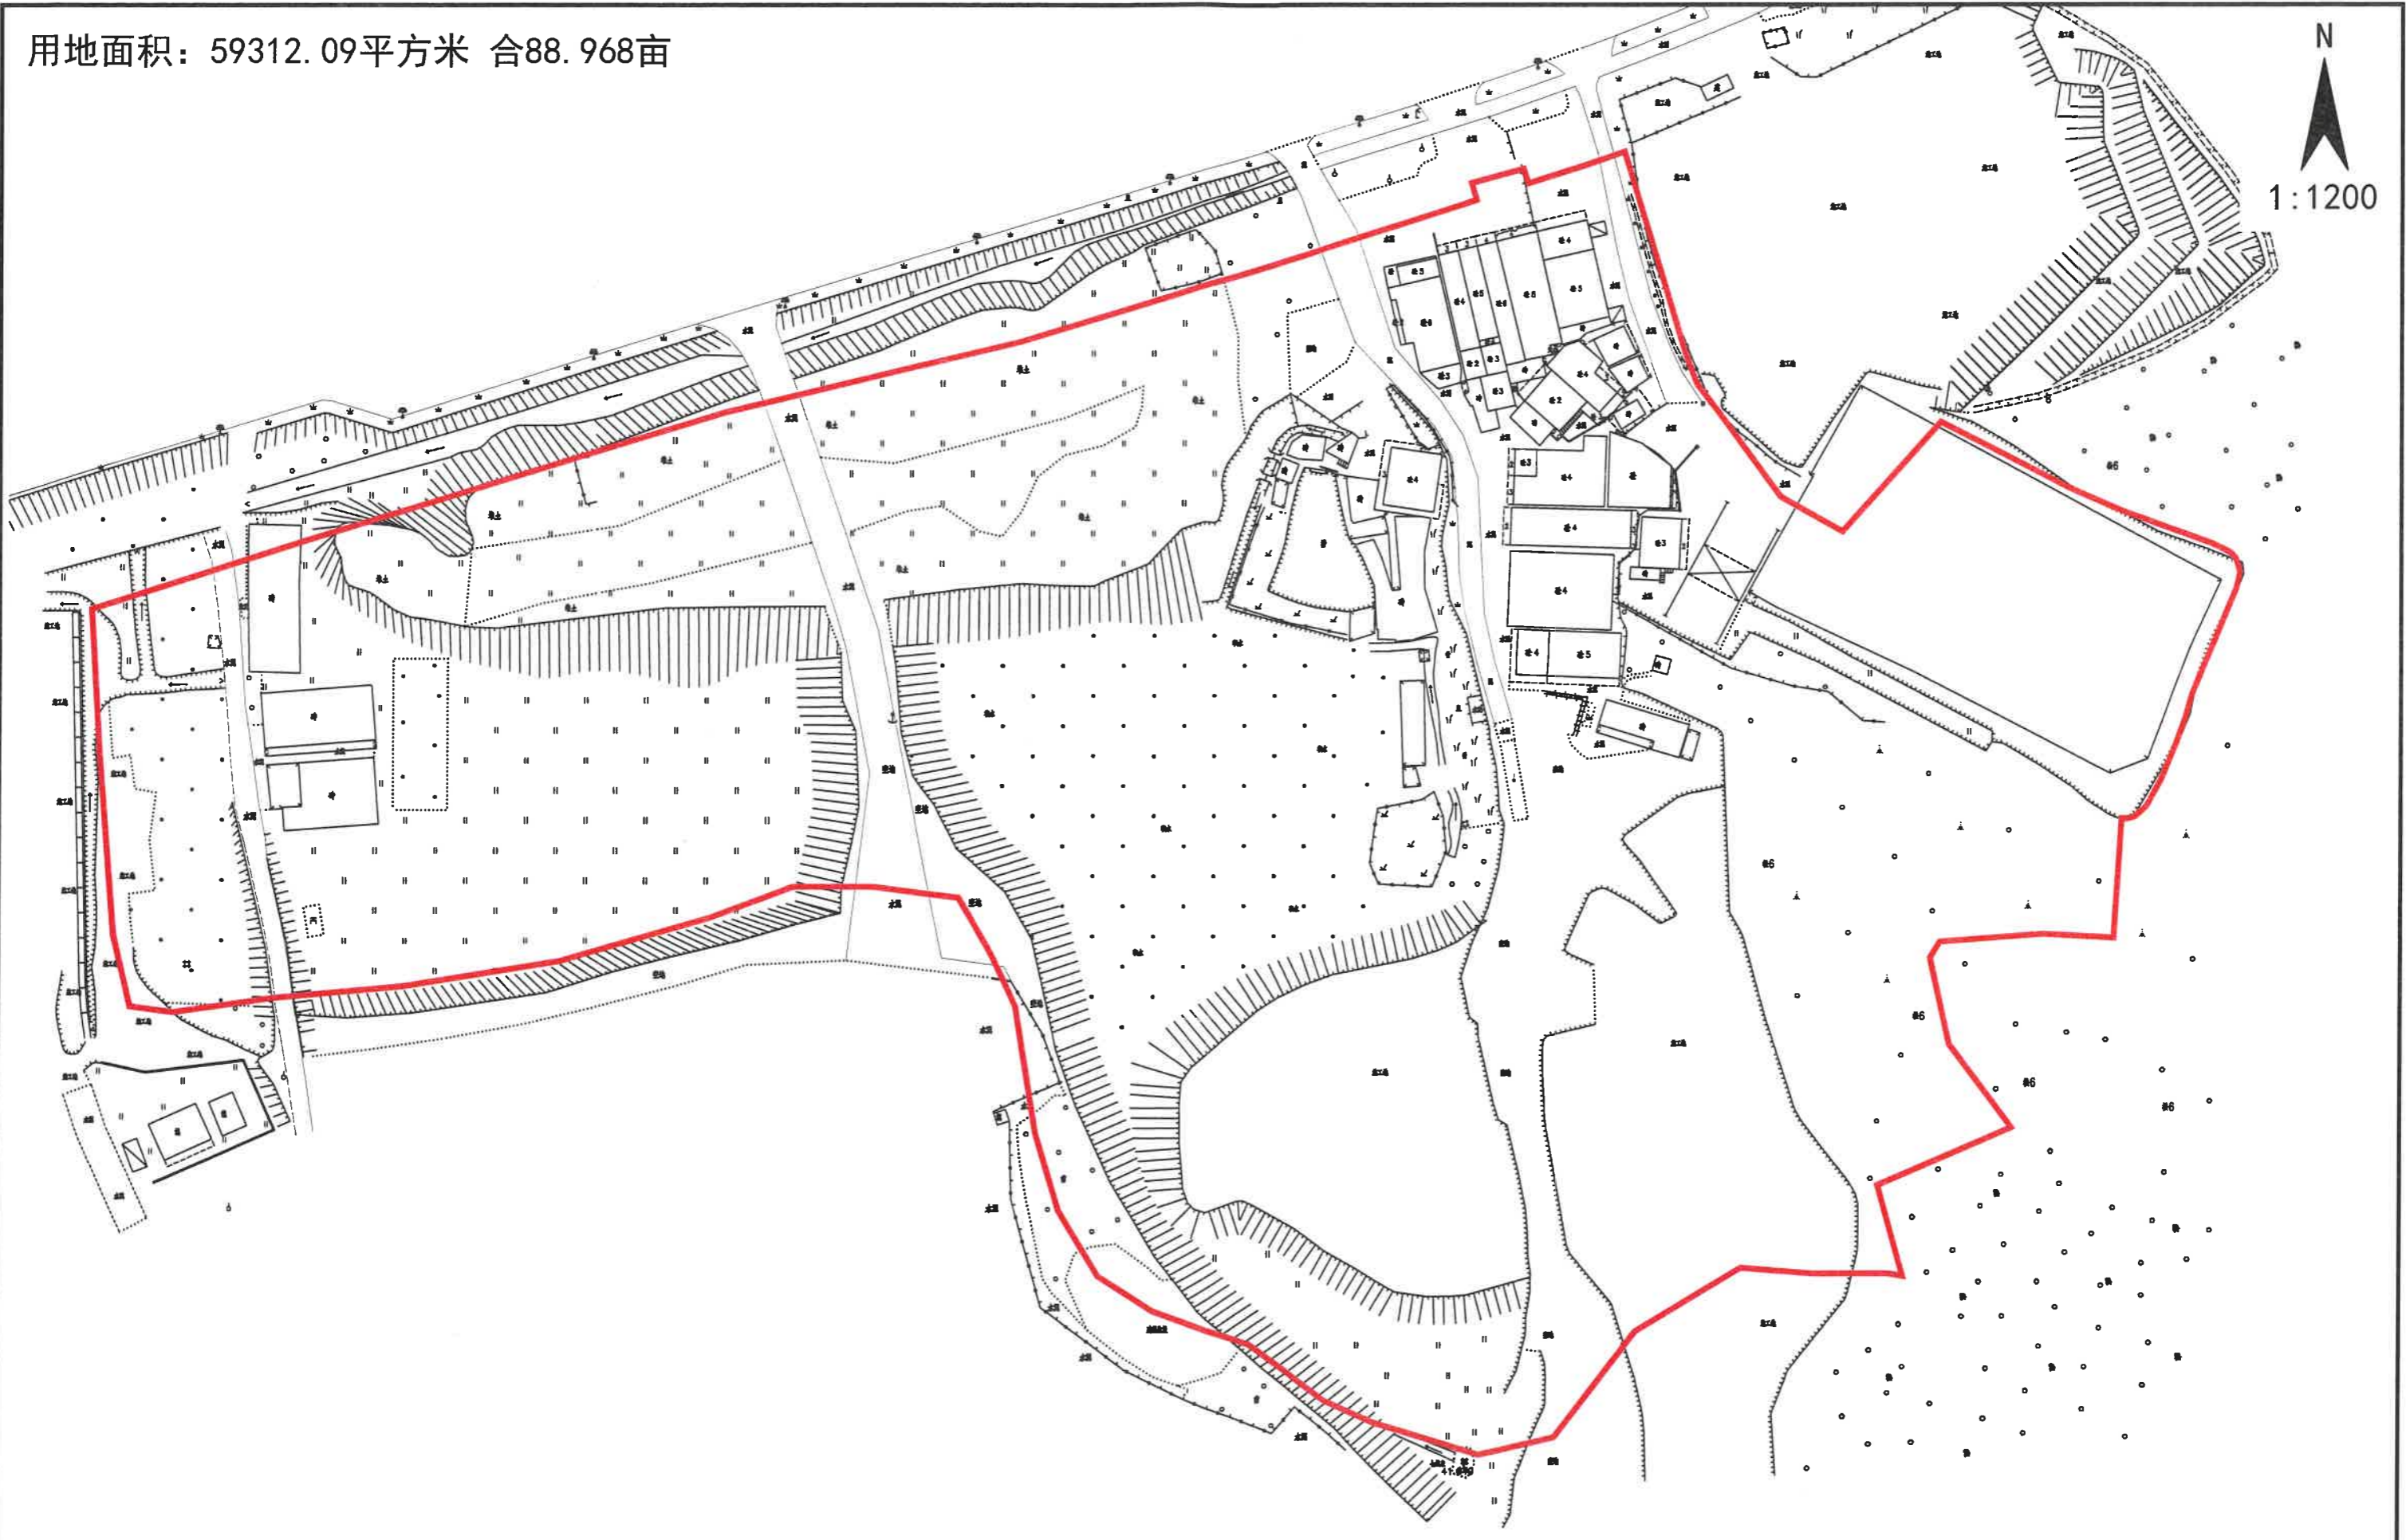

# 中ZG2021003号广州市增城区土地开发储备中心征地示意图

土地坐落:广州市增城区中新镇团结村山口第一经济合作社、团结村山口第四经济合作社

用地面积: 59312.09平方米 合88.968亩

N  
1:1200

# 中ZG2021004号广州市增城区土地开发储备中心征地示意图

土地坐落：广州市增城区中新镇团结村山口第一经济合作社

用地面积：5931.21平方米 合8.897亩