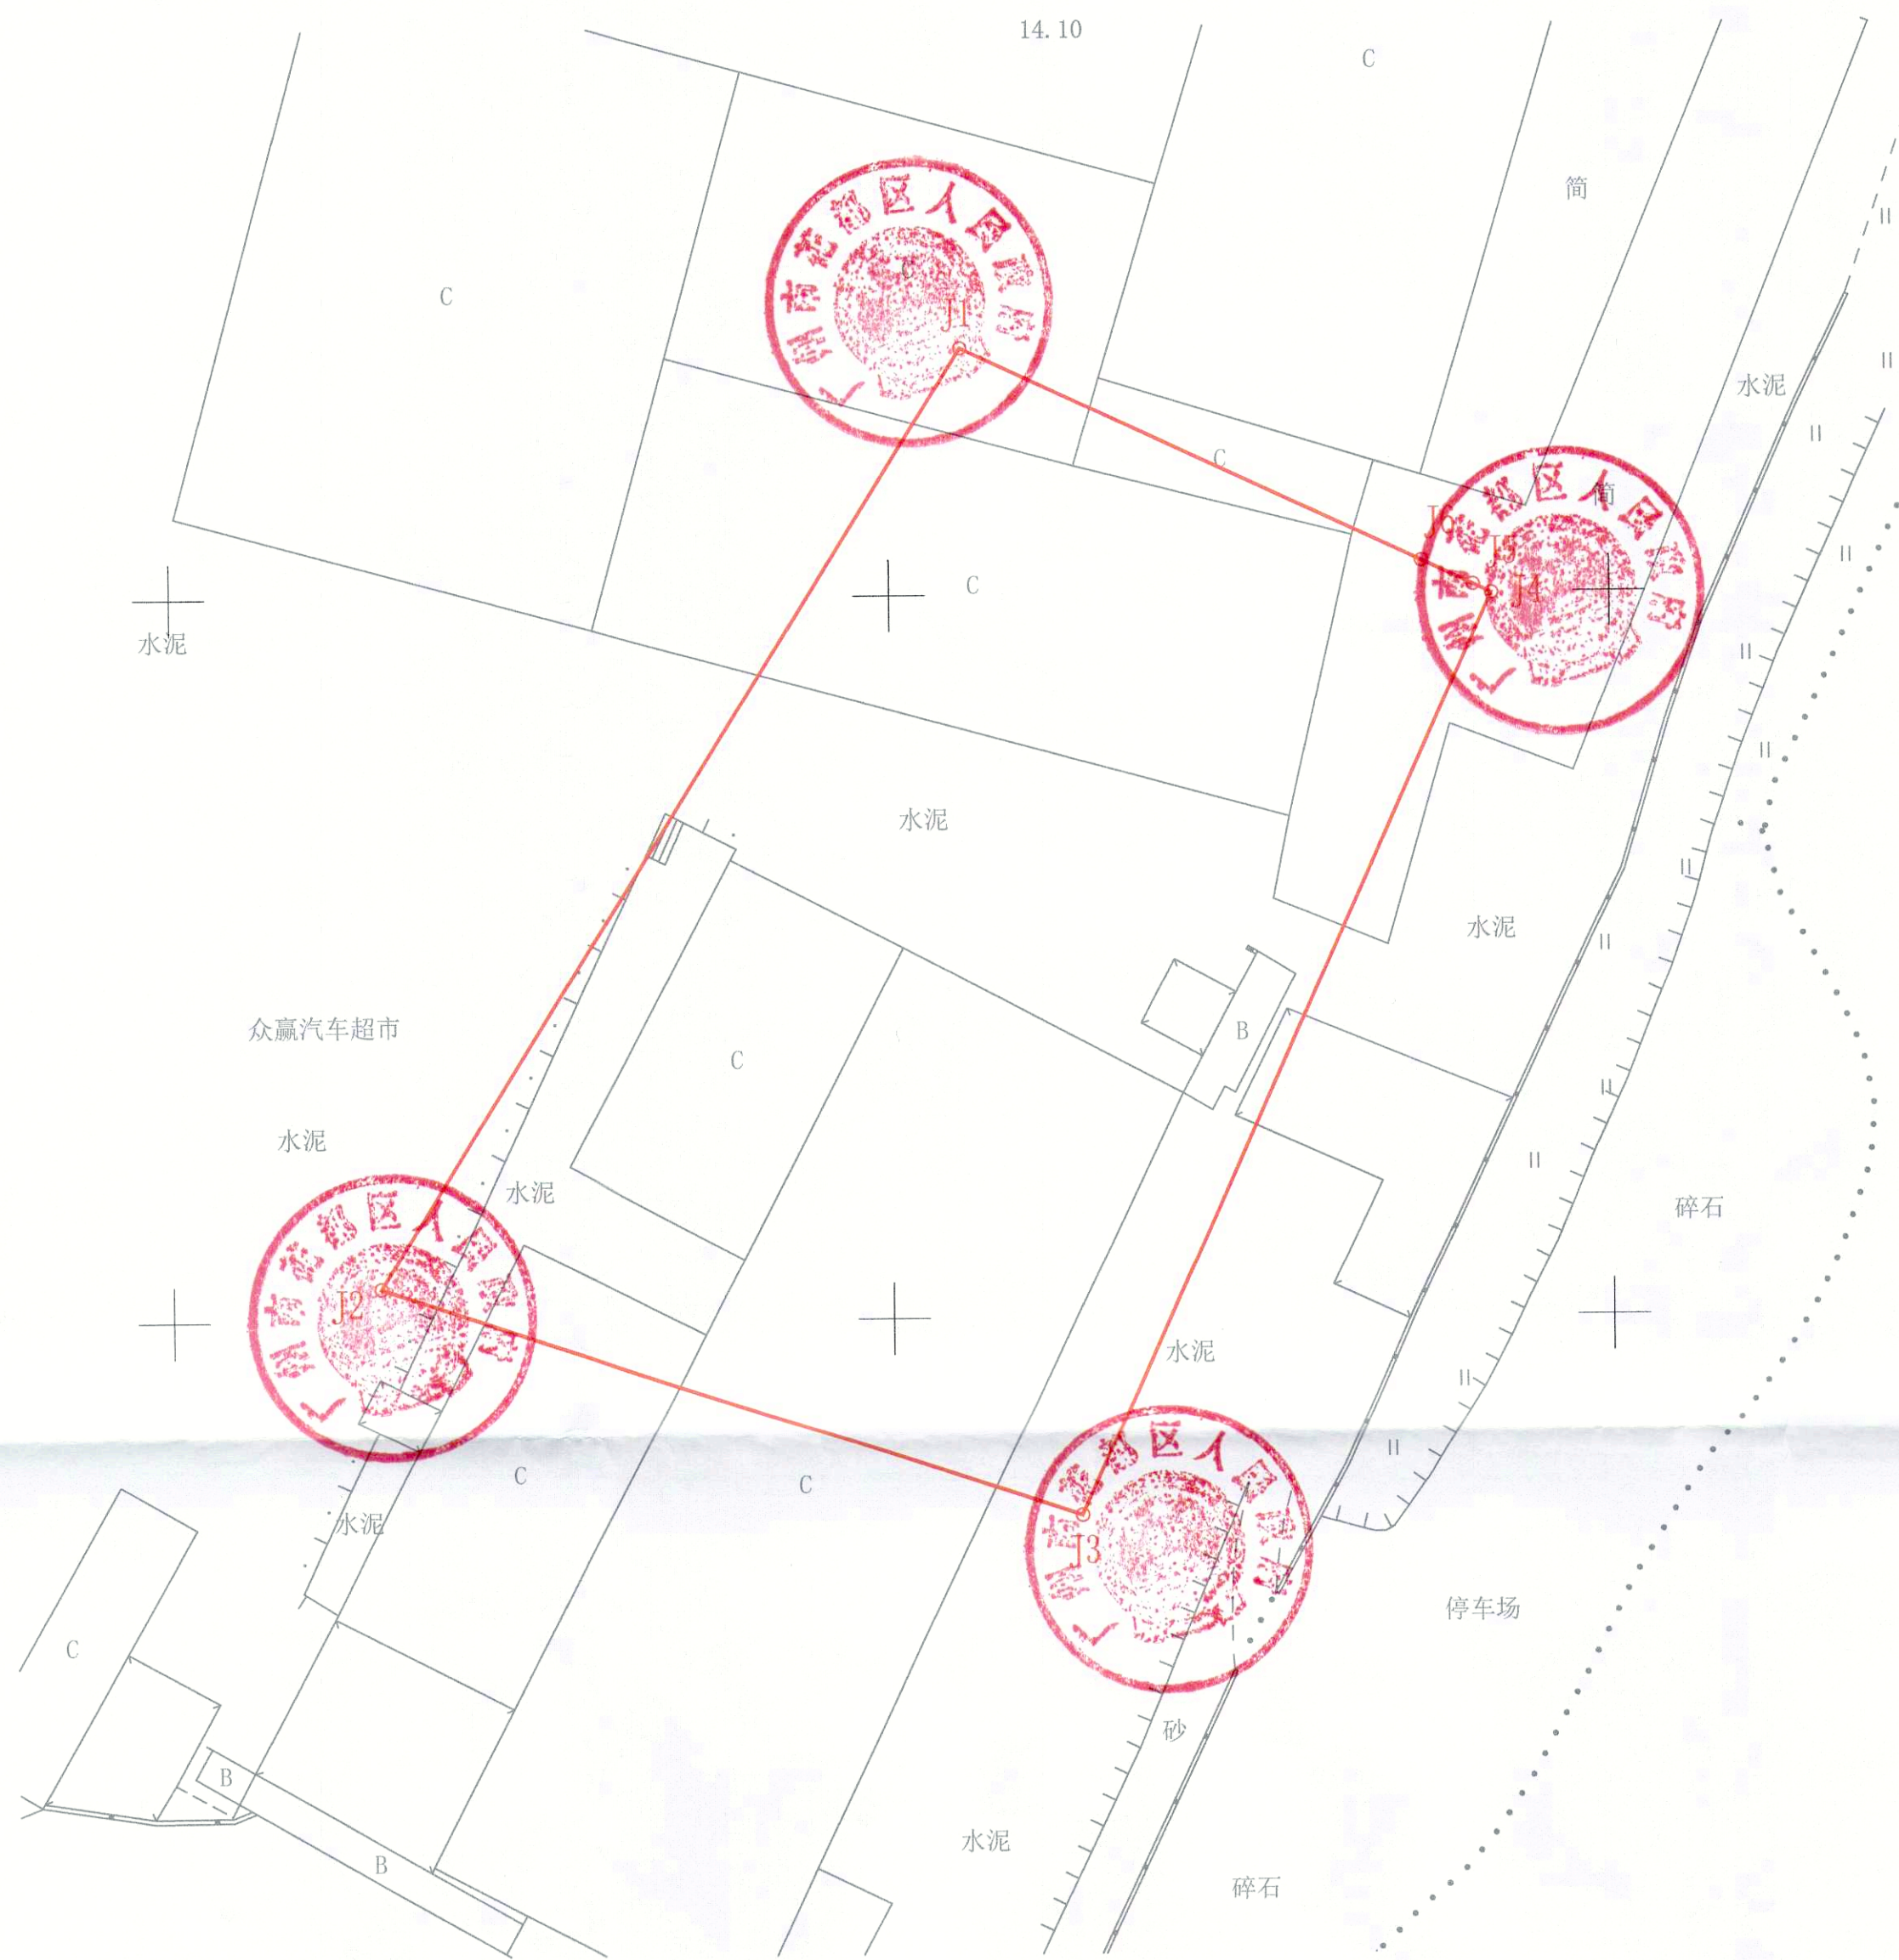

# 广东电网有限责任公司广州供电局(110千伏石岗输变电工程(集体部分))征地补偿安置公告附图

用地方案号: 14001020200019  
业务号: 202100628

广州市花都区地理信息中心  
(广州市花都区测绘管理所)  
测绘资料专用章

注: 图上红线面积为3324.064平方米, 合4.9861亩(以2000国家坐标系计算)。界址点坐标根据穗规划资源预选(2020)107号文转绘。

广州市规划和自然资源局花都区分局