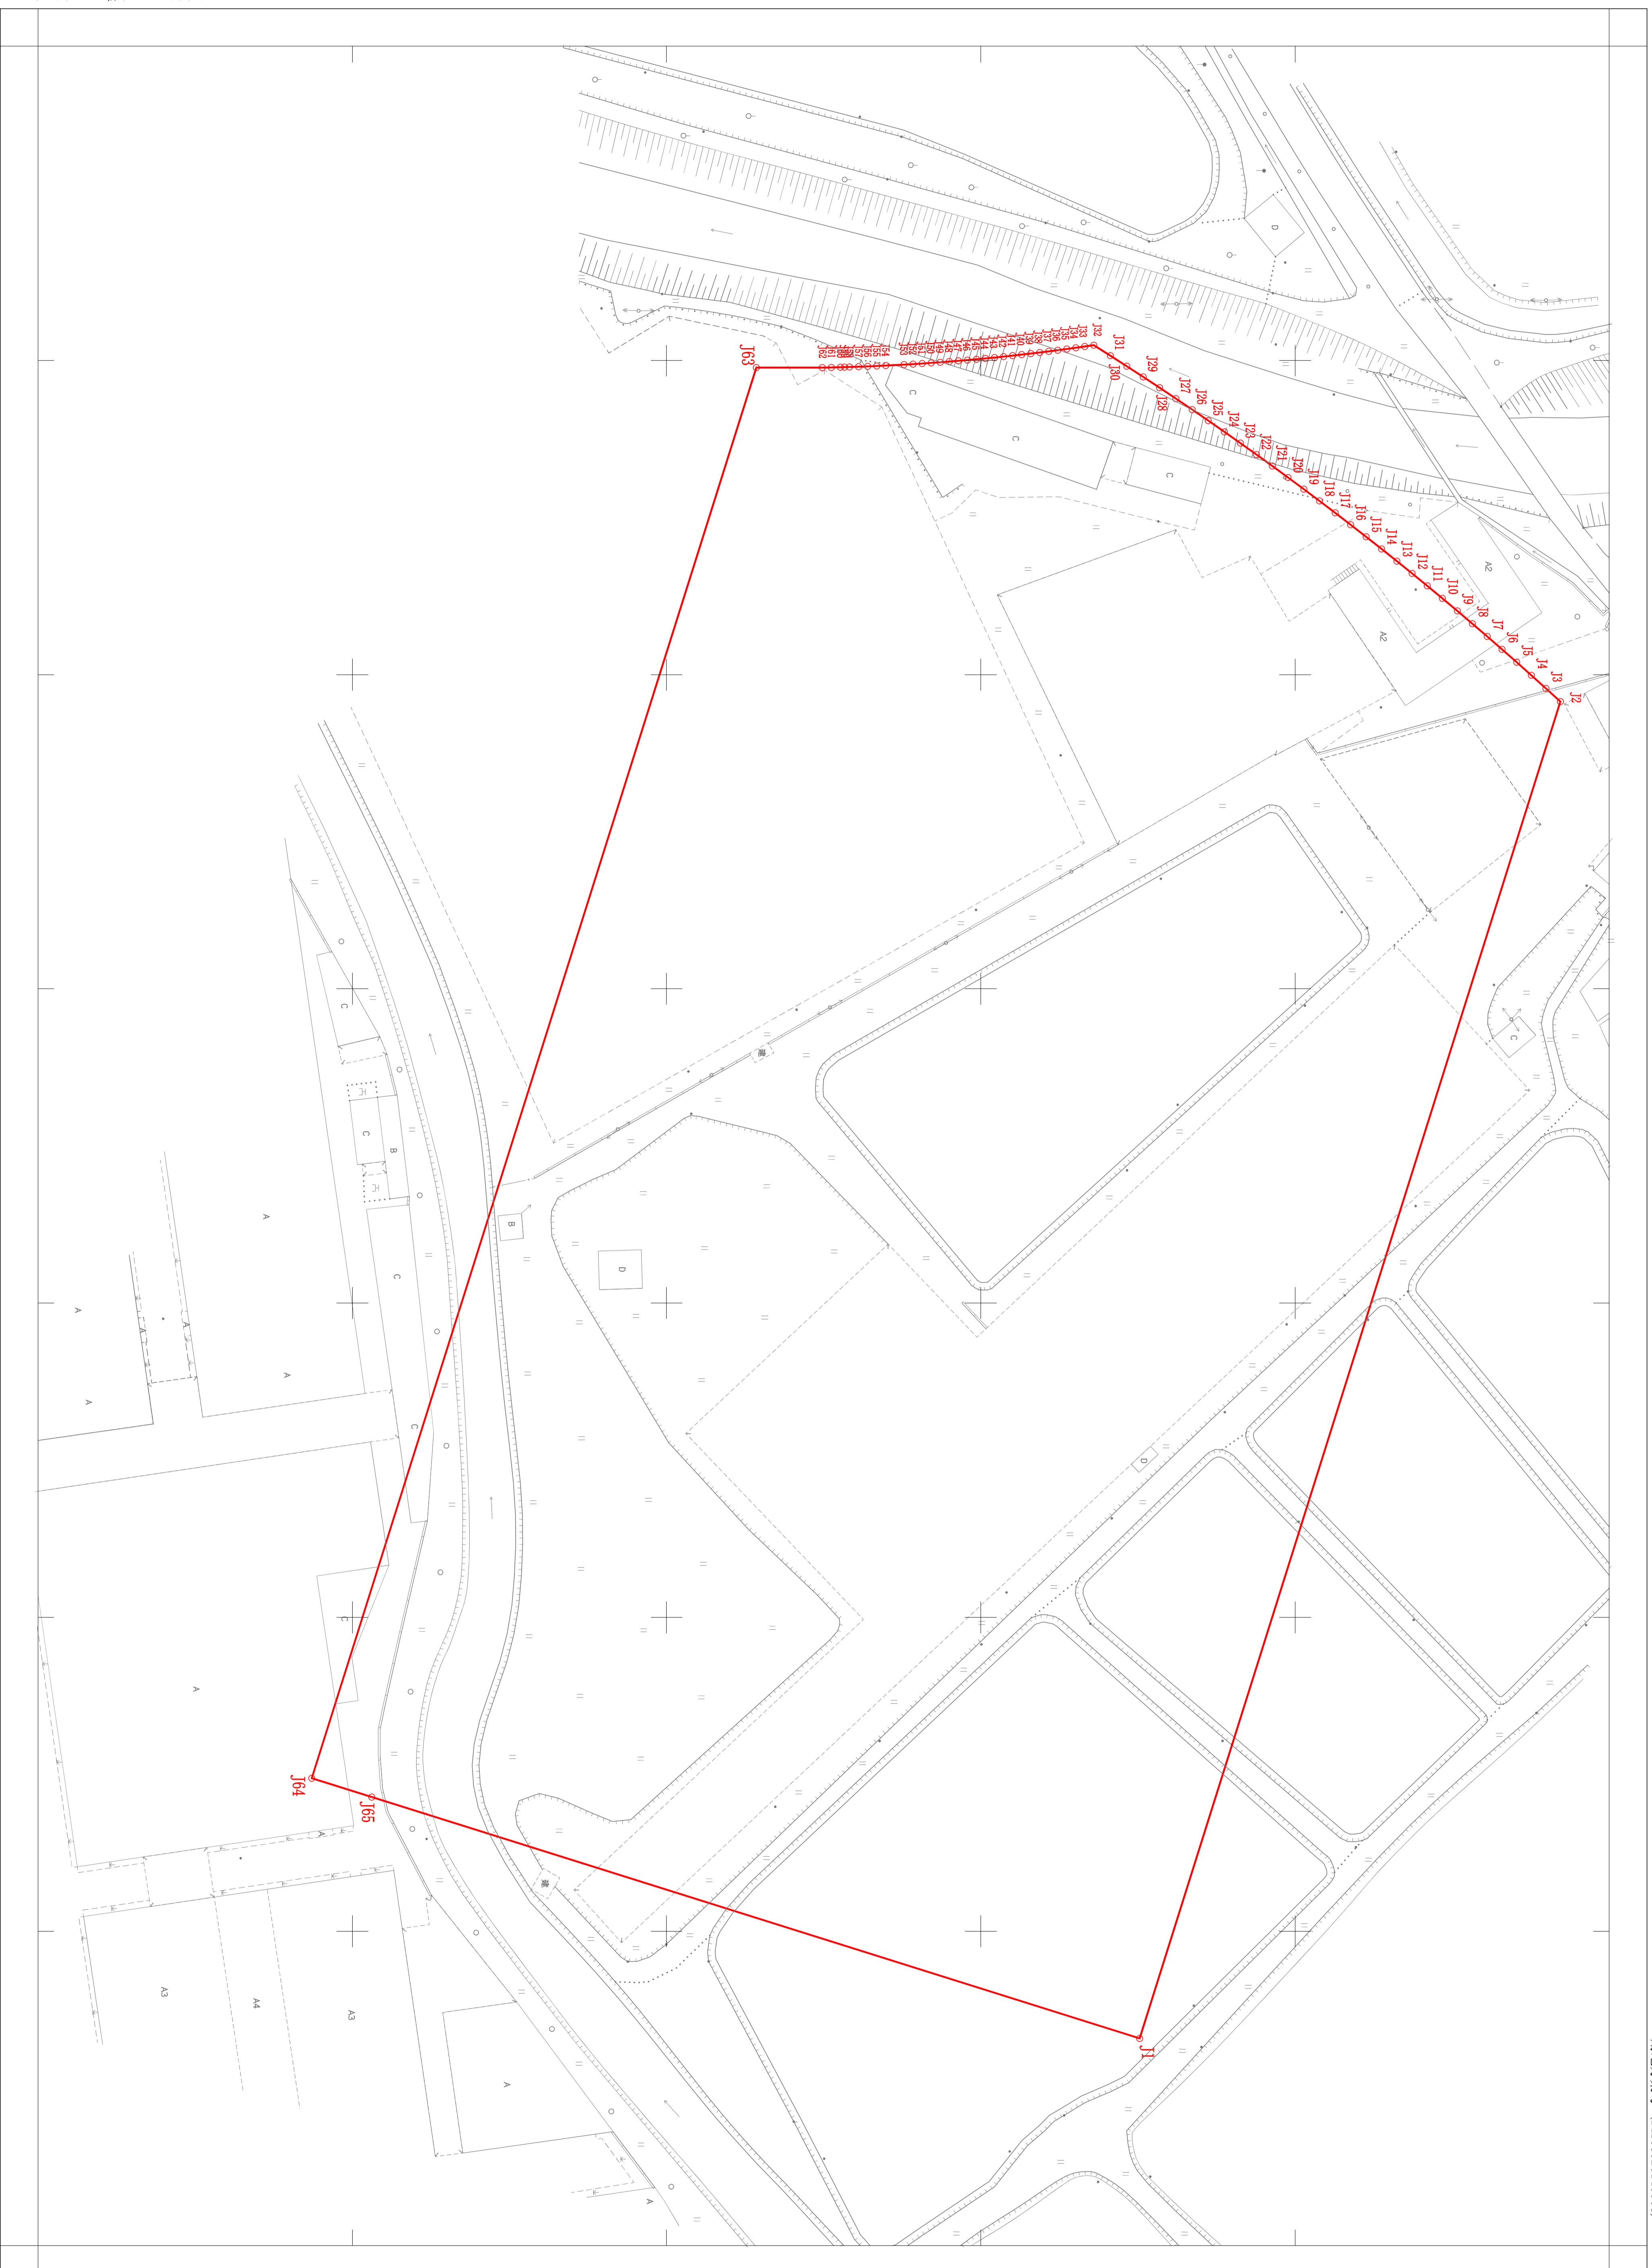

广州市花都区土地开发储备中心用地(花都G12-HD09-2地块)征地公告附图

案号 (201500516)
用地方案号 (14109020140008)

1:500

花都地区地籍测量队