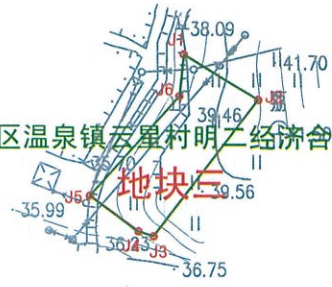

从化区温泉镇云星村明二经济合作社, 从化区温泉镇云星村荣星经济合作社, 从化区温泉镇云星村明一经济合作社

红线内土地面积为44725.1平方米;
全部为广州市从化区云星村明二、荣星、明一经济合作社集体土地