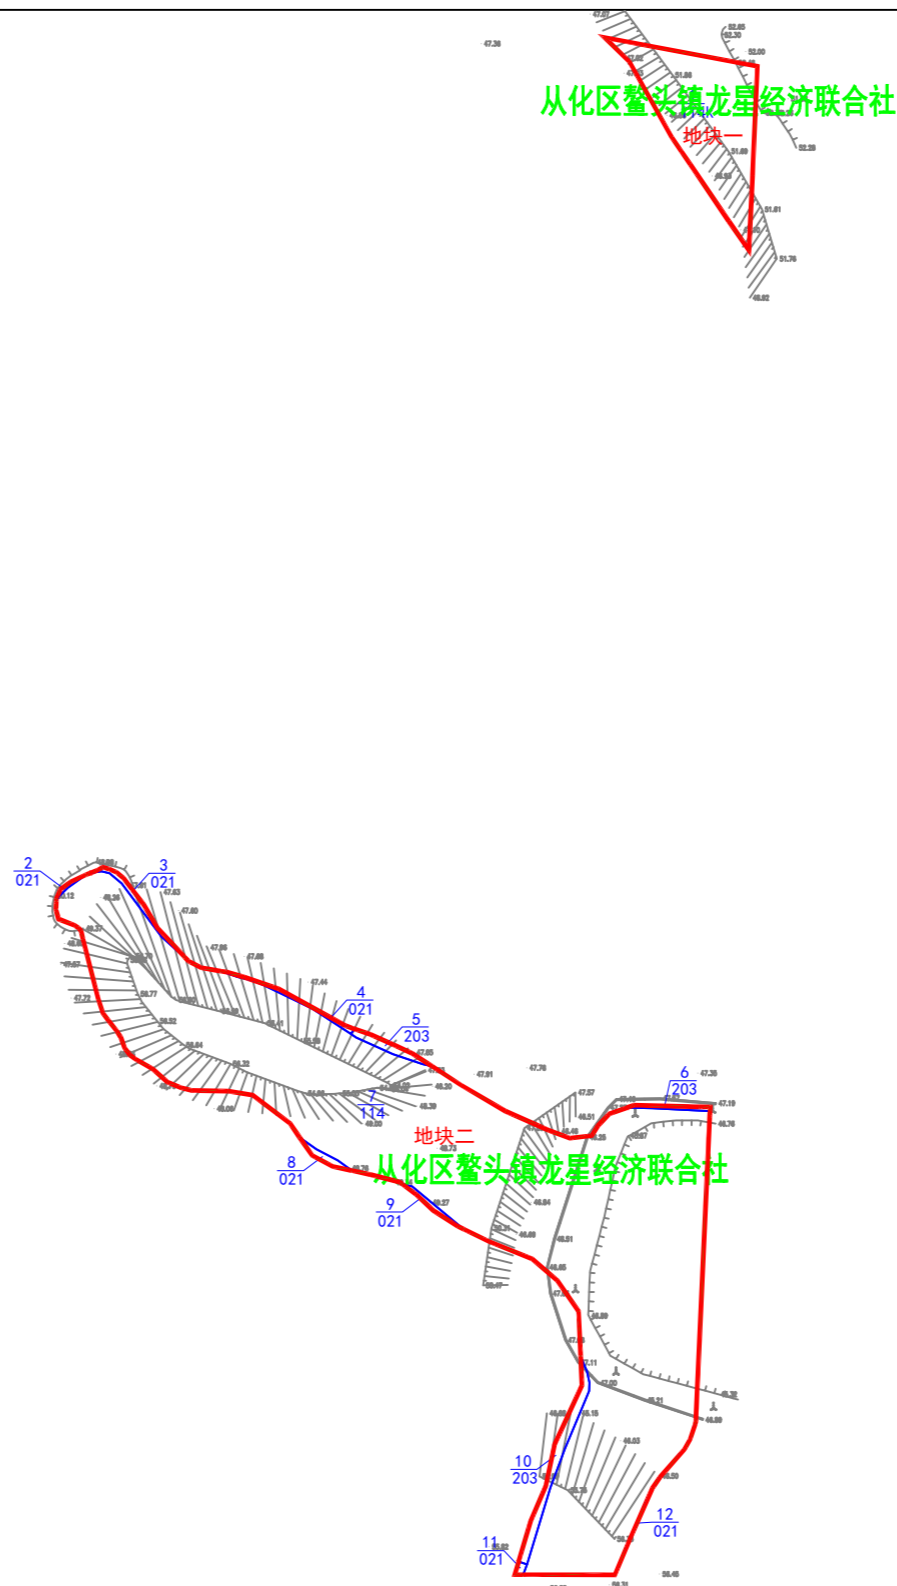

图例

- 征地红线 ———
- 权属界线 ———
- 权属单位名称 集体

北

用地红线土地面积为6143平方米，全部是从化区鳌头镇龙星经济联社集体土地。

穗从府征〔2022〕2号征收土地公告附图