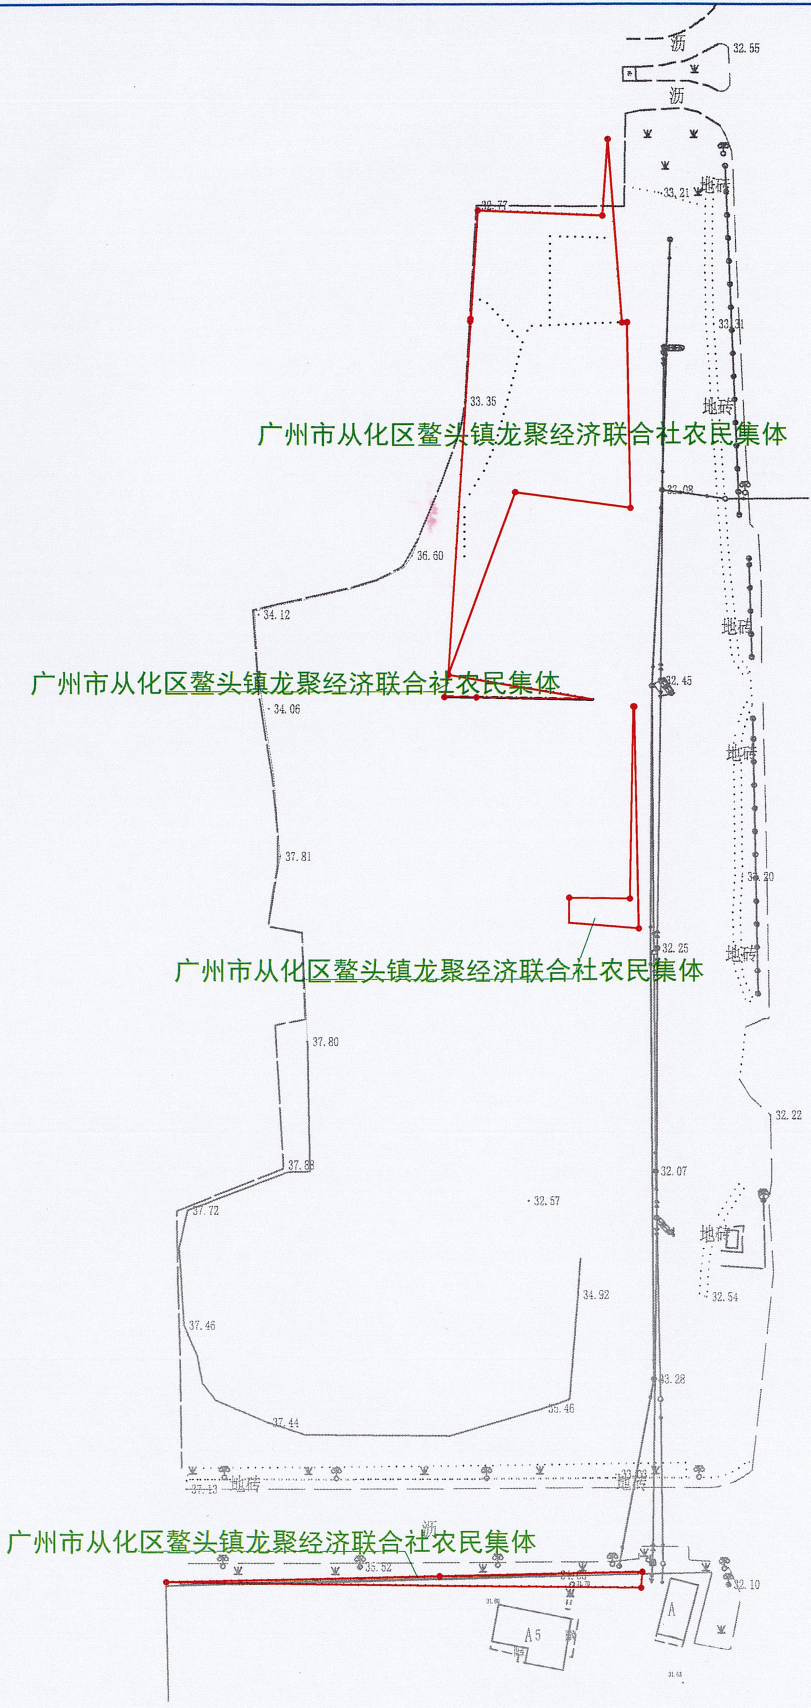

征收土地公告附图

图例	
征地红线	—
权属界线	—
权属单位名称	集体

红线范围面积为：2718.0平方米；
全部为：广州市从化区鳌头镇龙聚经济联合社农民集体集体土地；

穗从府征〔2022〕 3 号征收土地公告附图