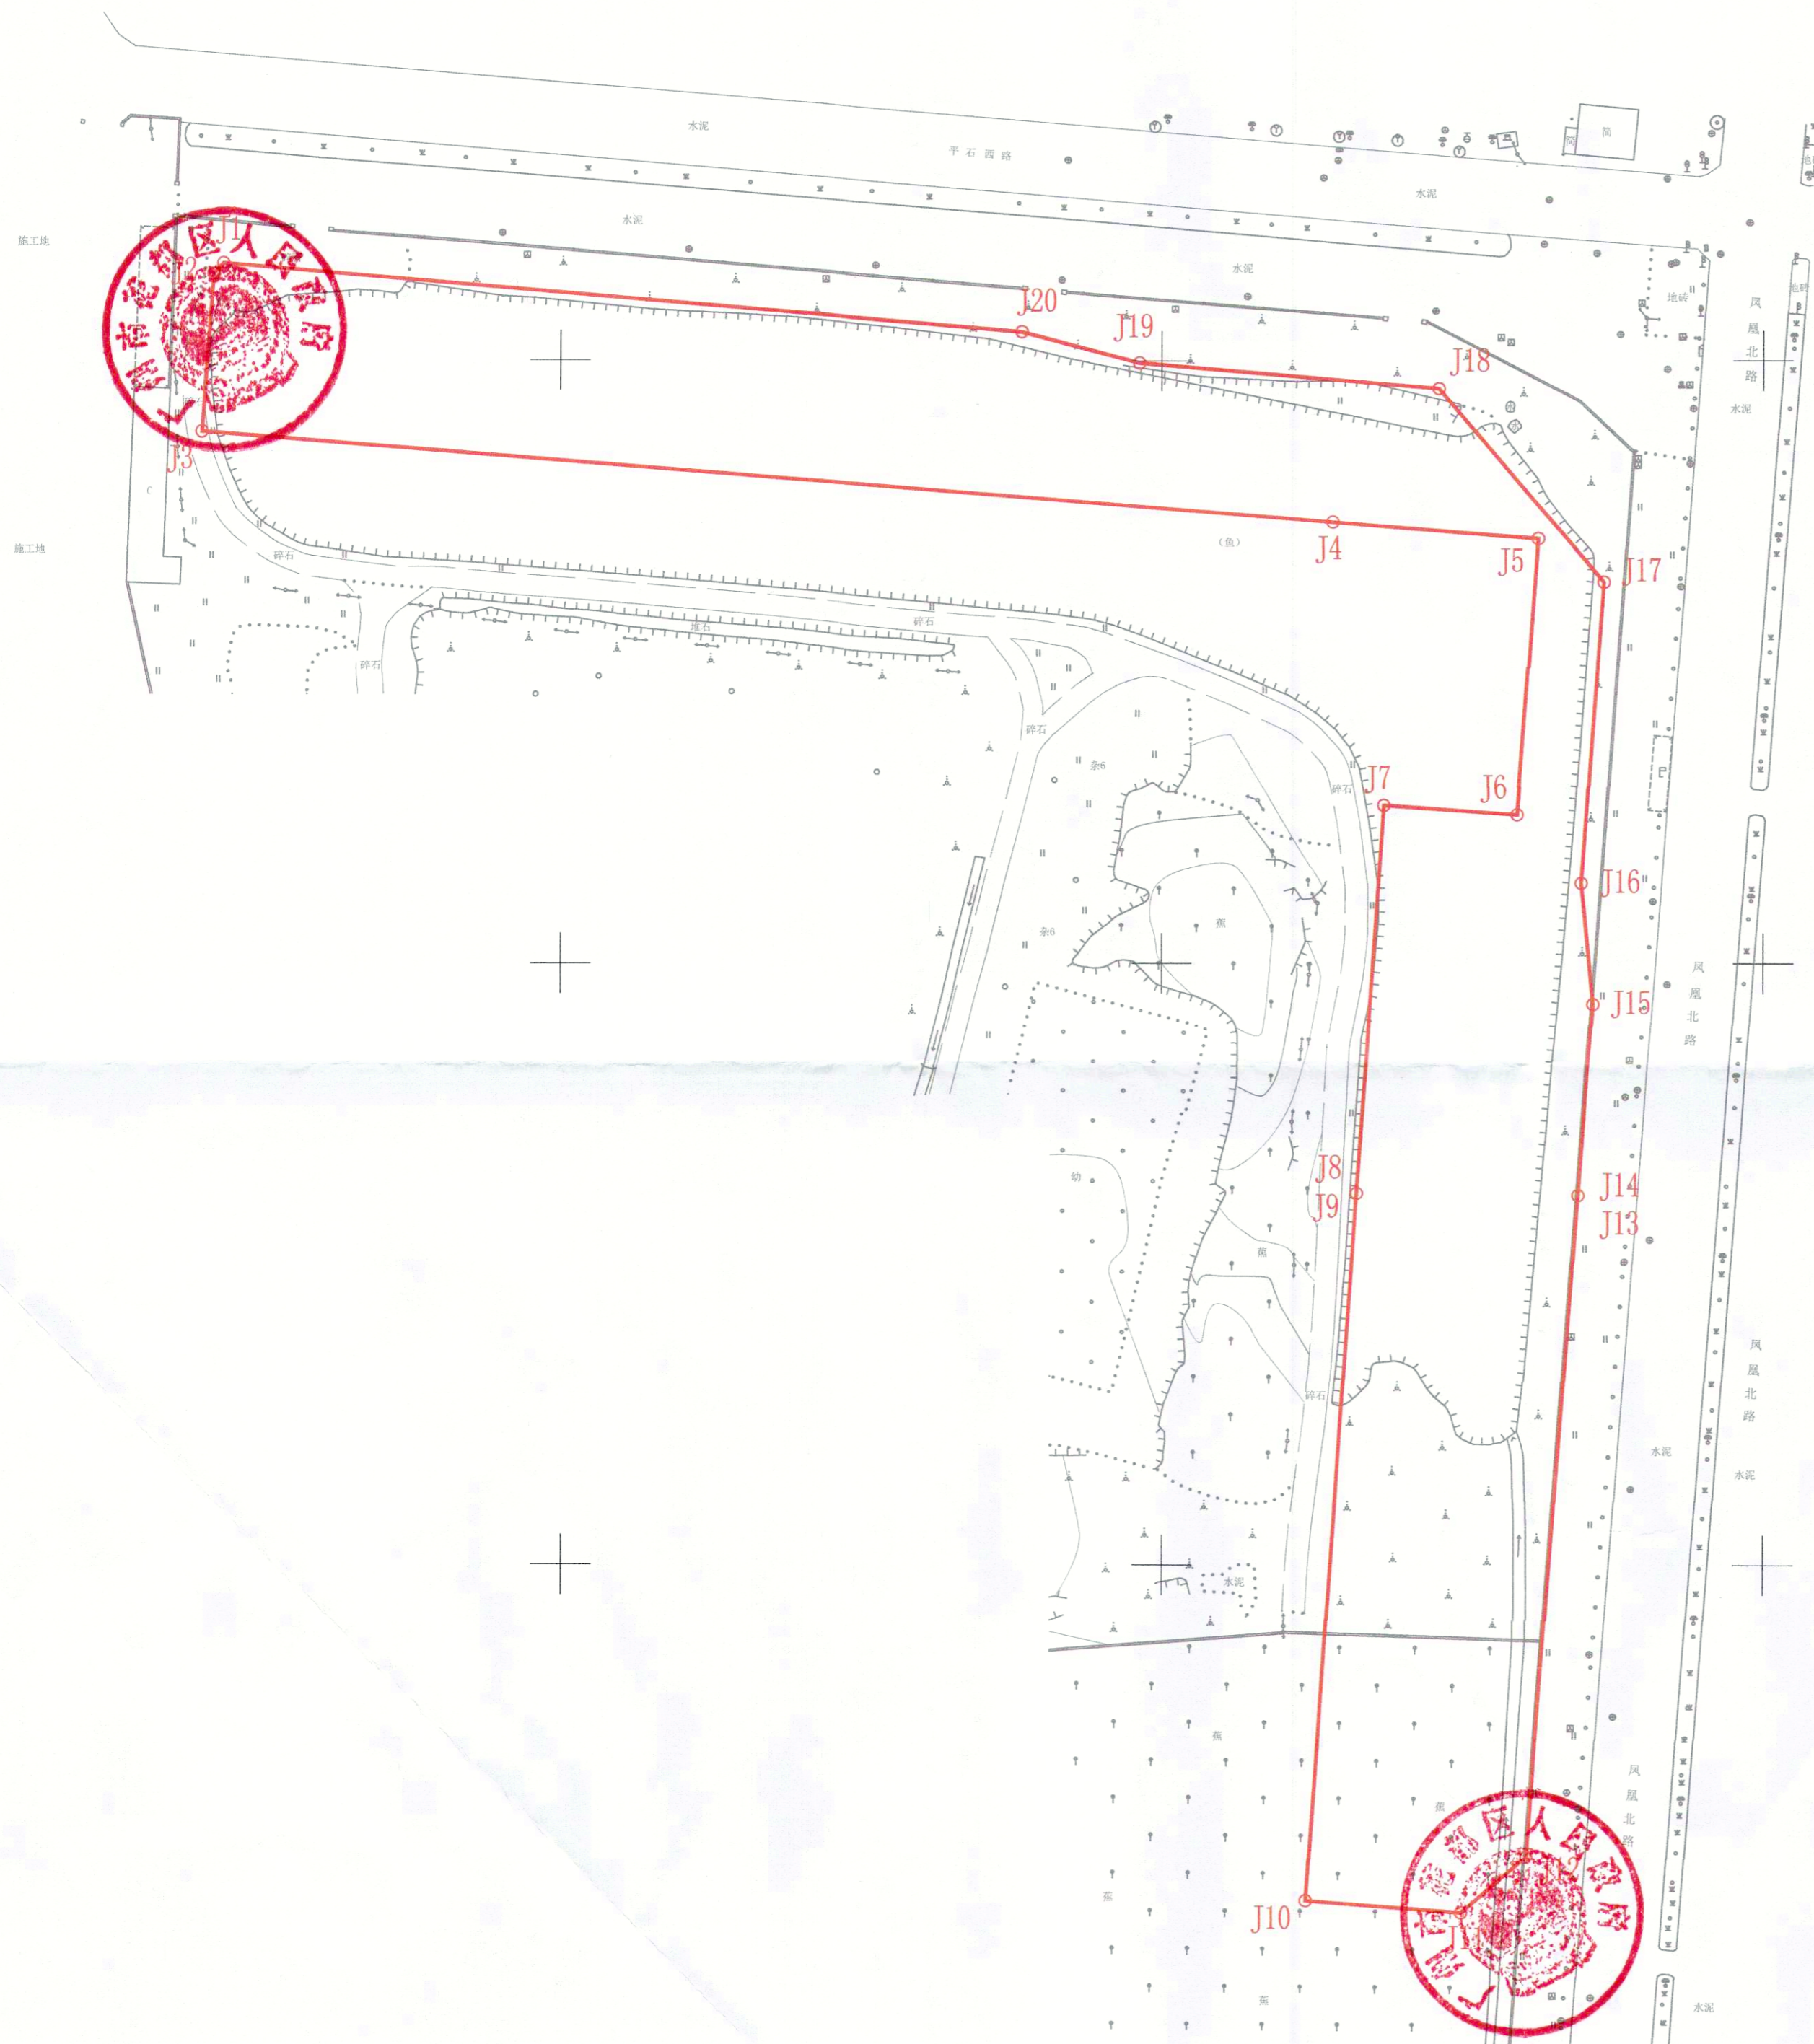

广州市花都区土地开发储备中心(凤凰路西二(A)地块分地块一)征地公告附图

用地方案号: 14001020210015
业务号: 202101426

人民政府

广州市花都区地理信息中心
(广州市花都区测绘管理所)
测绘资料专用章

注: 图上红线面积为12760.1049平方米, 合19.1402亩(以2000国家坐标系计算)。界址点坐标根据穗规划资源业务函(2021)6964号文转绘。

广州市规划和自然资源局花都区分局

2000国家坐标系

1:1000

绘图日期:2021年12月27日