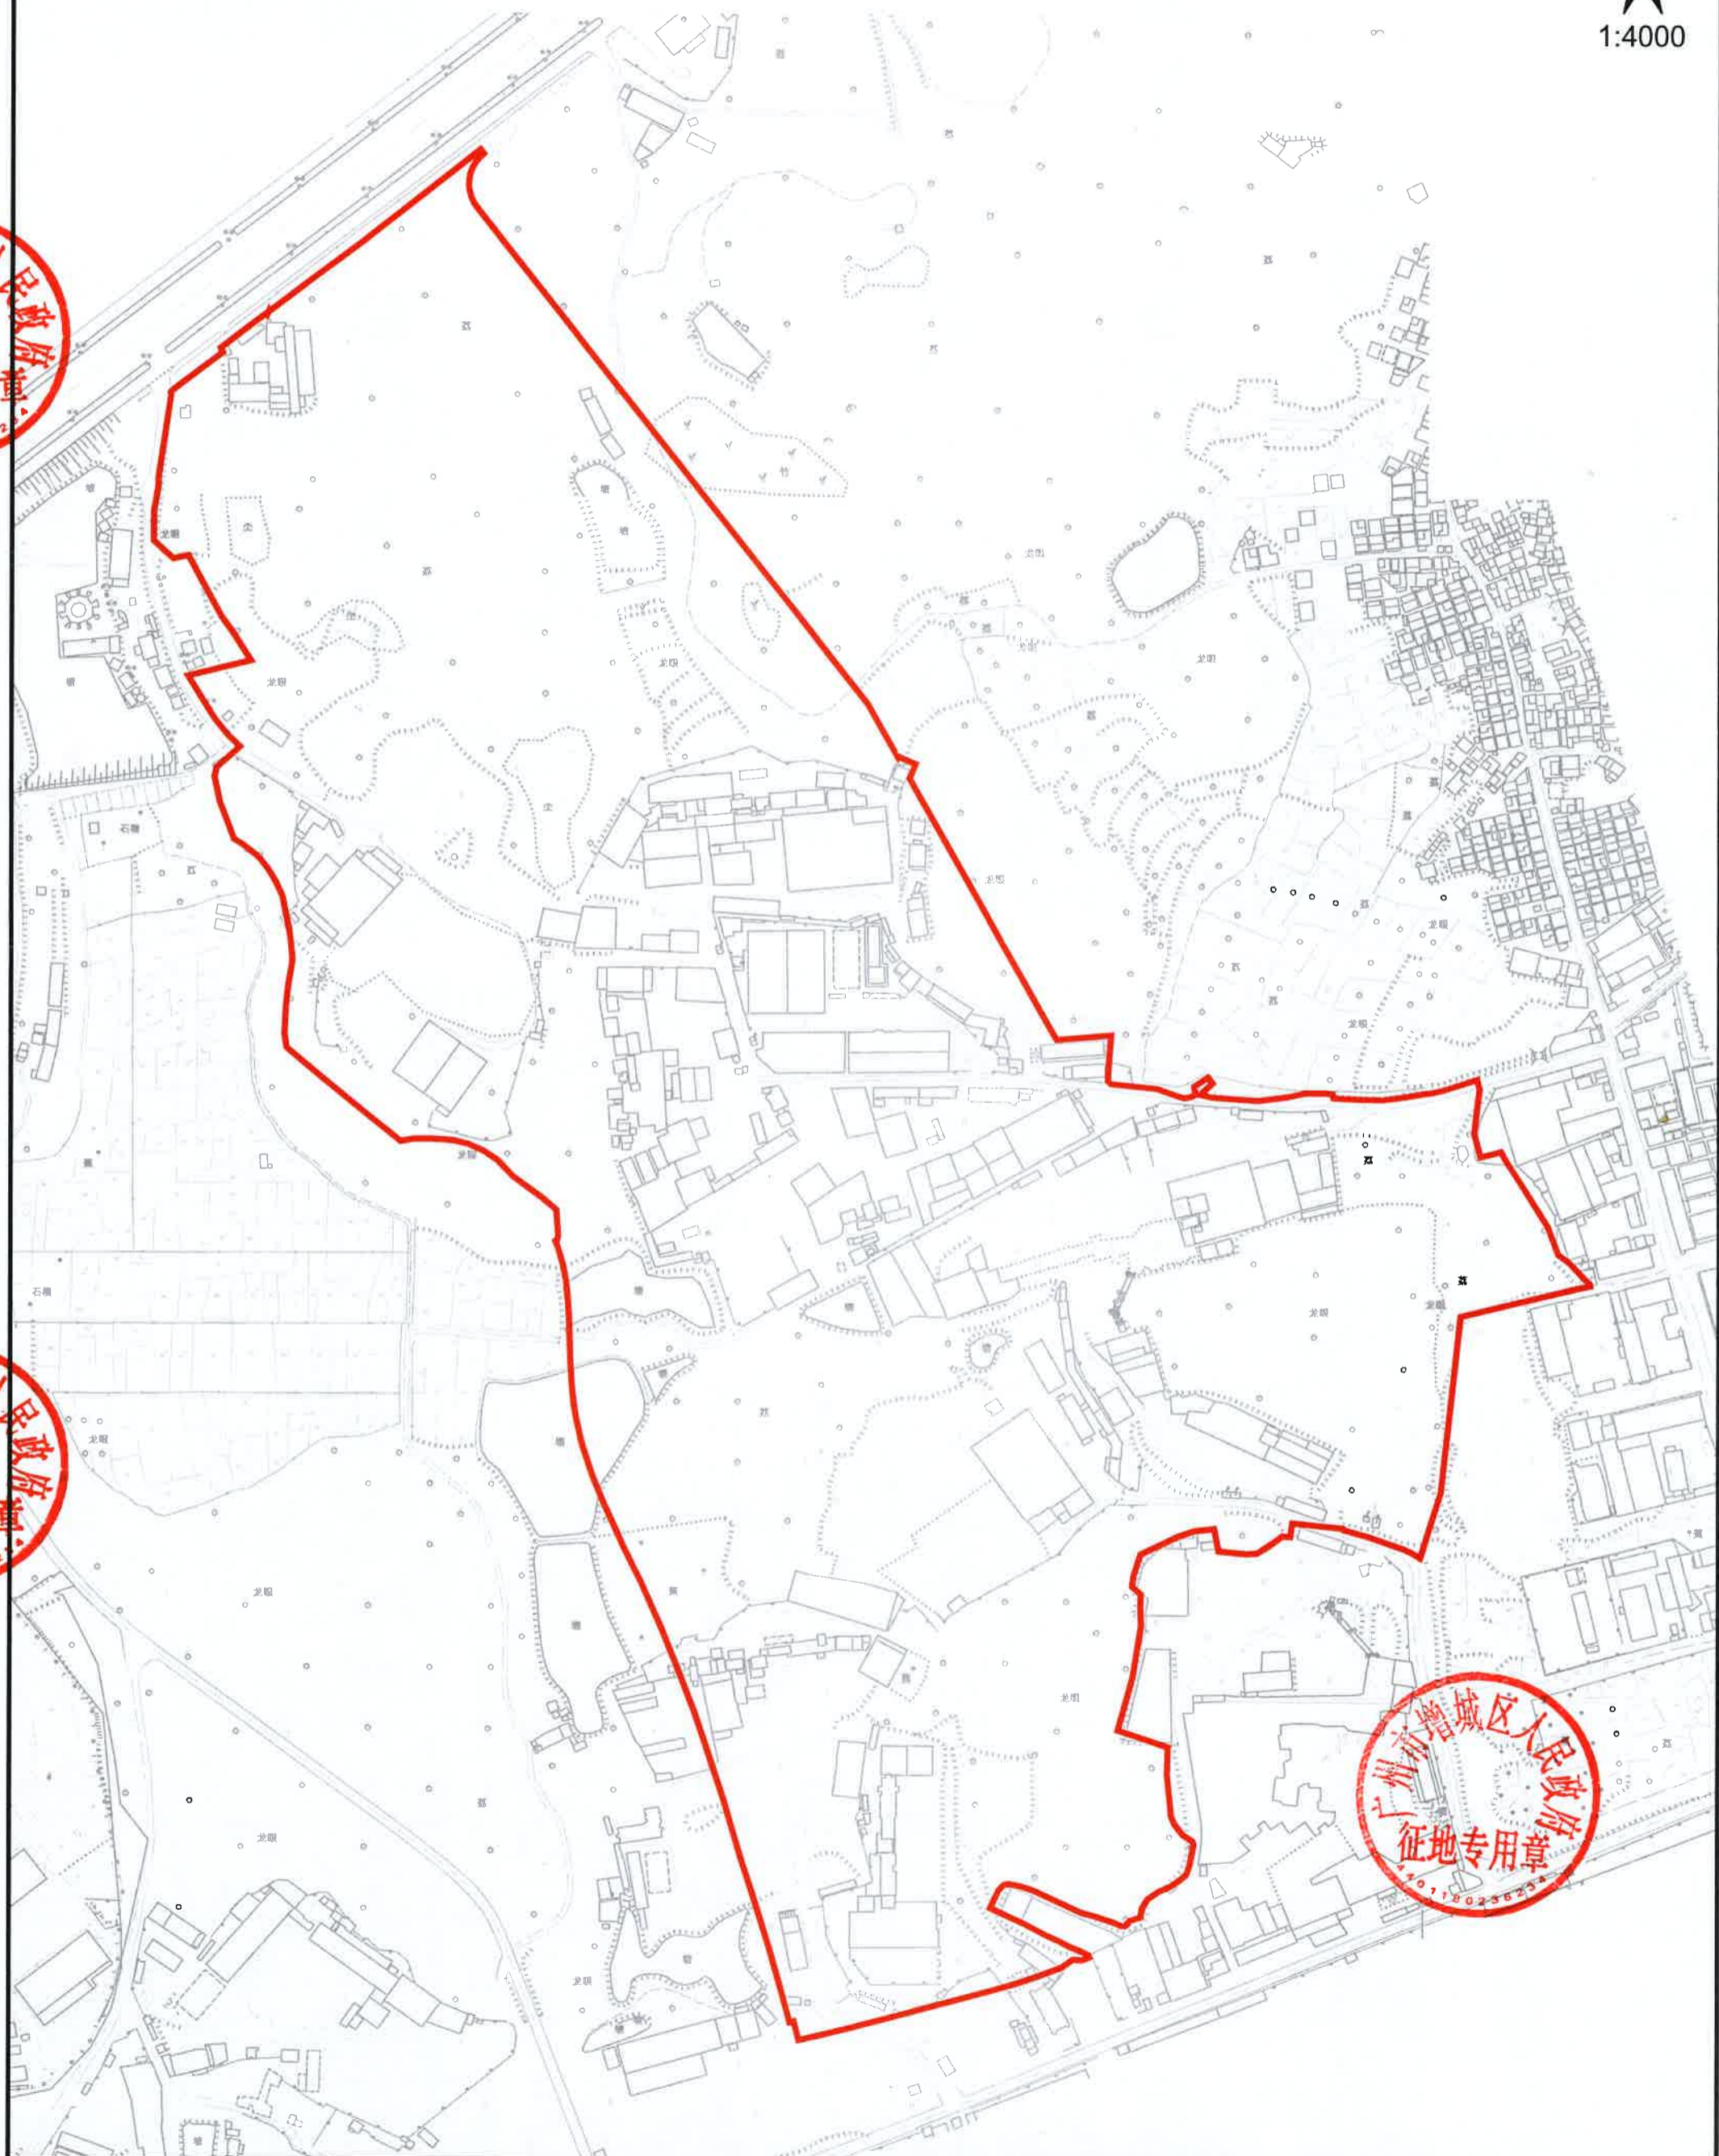

# 广州市增城区土地开发储备中心征地示意图

土地坐落:广州市增城区仙村镇上境村、沙头村、基岗村

用地面积:478367.70方米 合717.552亩

N  
1:4000

增城区人民政府  
征地专用章  
40180256234

增城区人民政府  
征地专用章  
40180256234

广州市增城区人民政府  
征地专用章  
40180256234