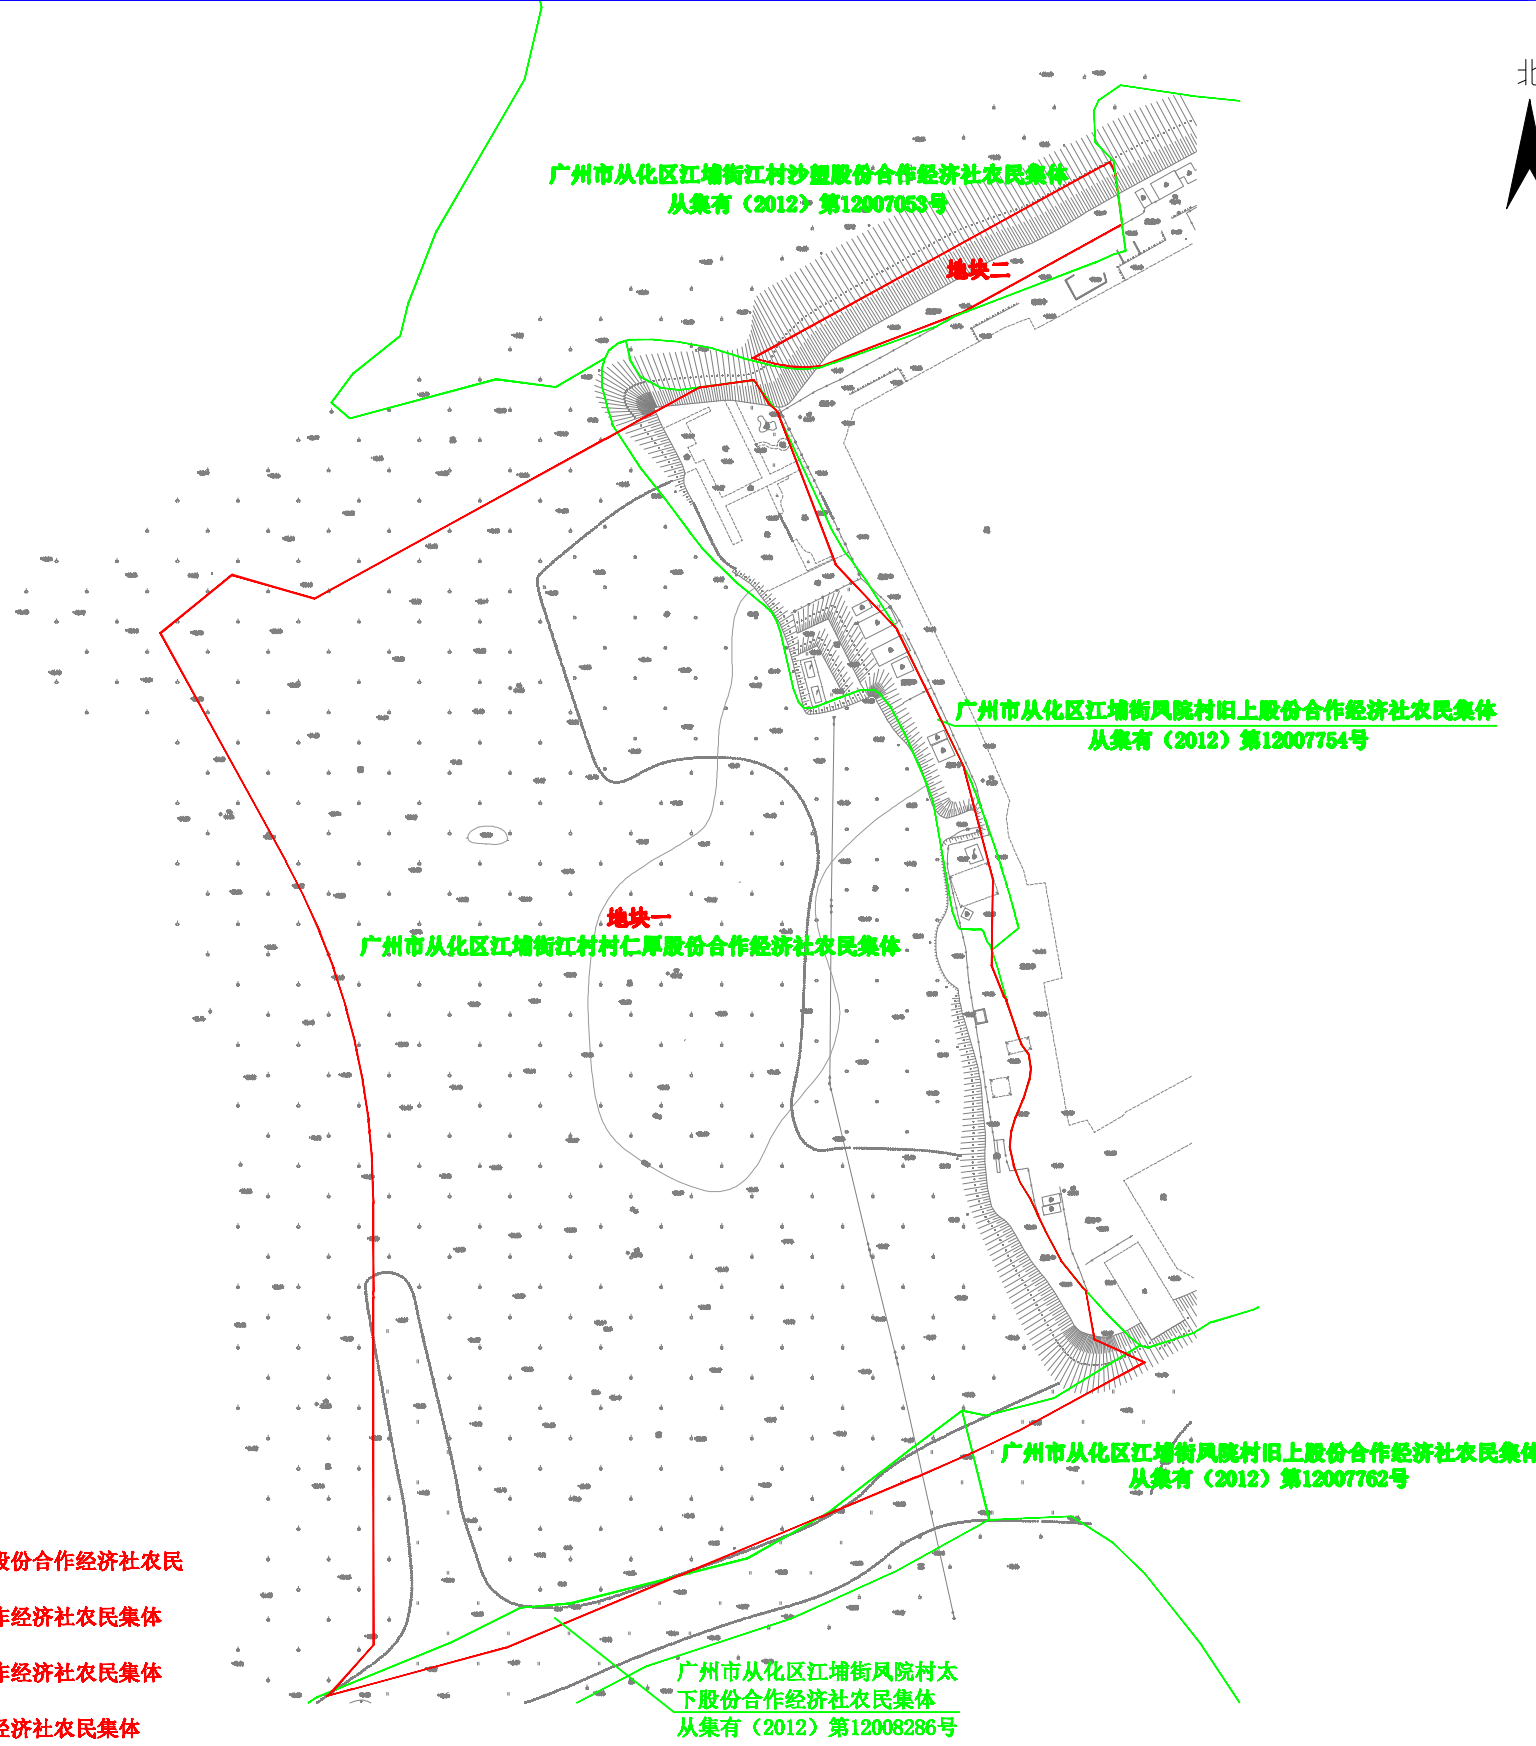

# 征收土地预公告附图

图例  
征地红线 ————  
权属界线 ————  
权属单位名称 集体

北

备注：红线范围面积为：82188平方米；  
其中：广州市从化区江埔街江村村仁厚股份合作经济社农民集体土地面积为：73032平方米；  
广州市从化区江埔街凤院村太下股份合作经济社农民集体土地面积为：992平方米；  
广州市从化区江埔街凤院村旧上股份合作经济社农民集体土地面积为：5920平方米；  
广州市从化区江埔街江村沙壘股份合作经济社农民集体土地面积为：2244平方米。

穗从府预征字（2022） 3 号征收土地预公告附图