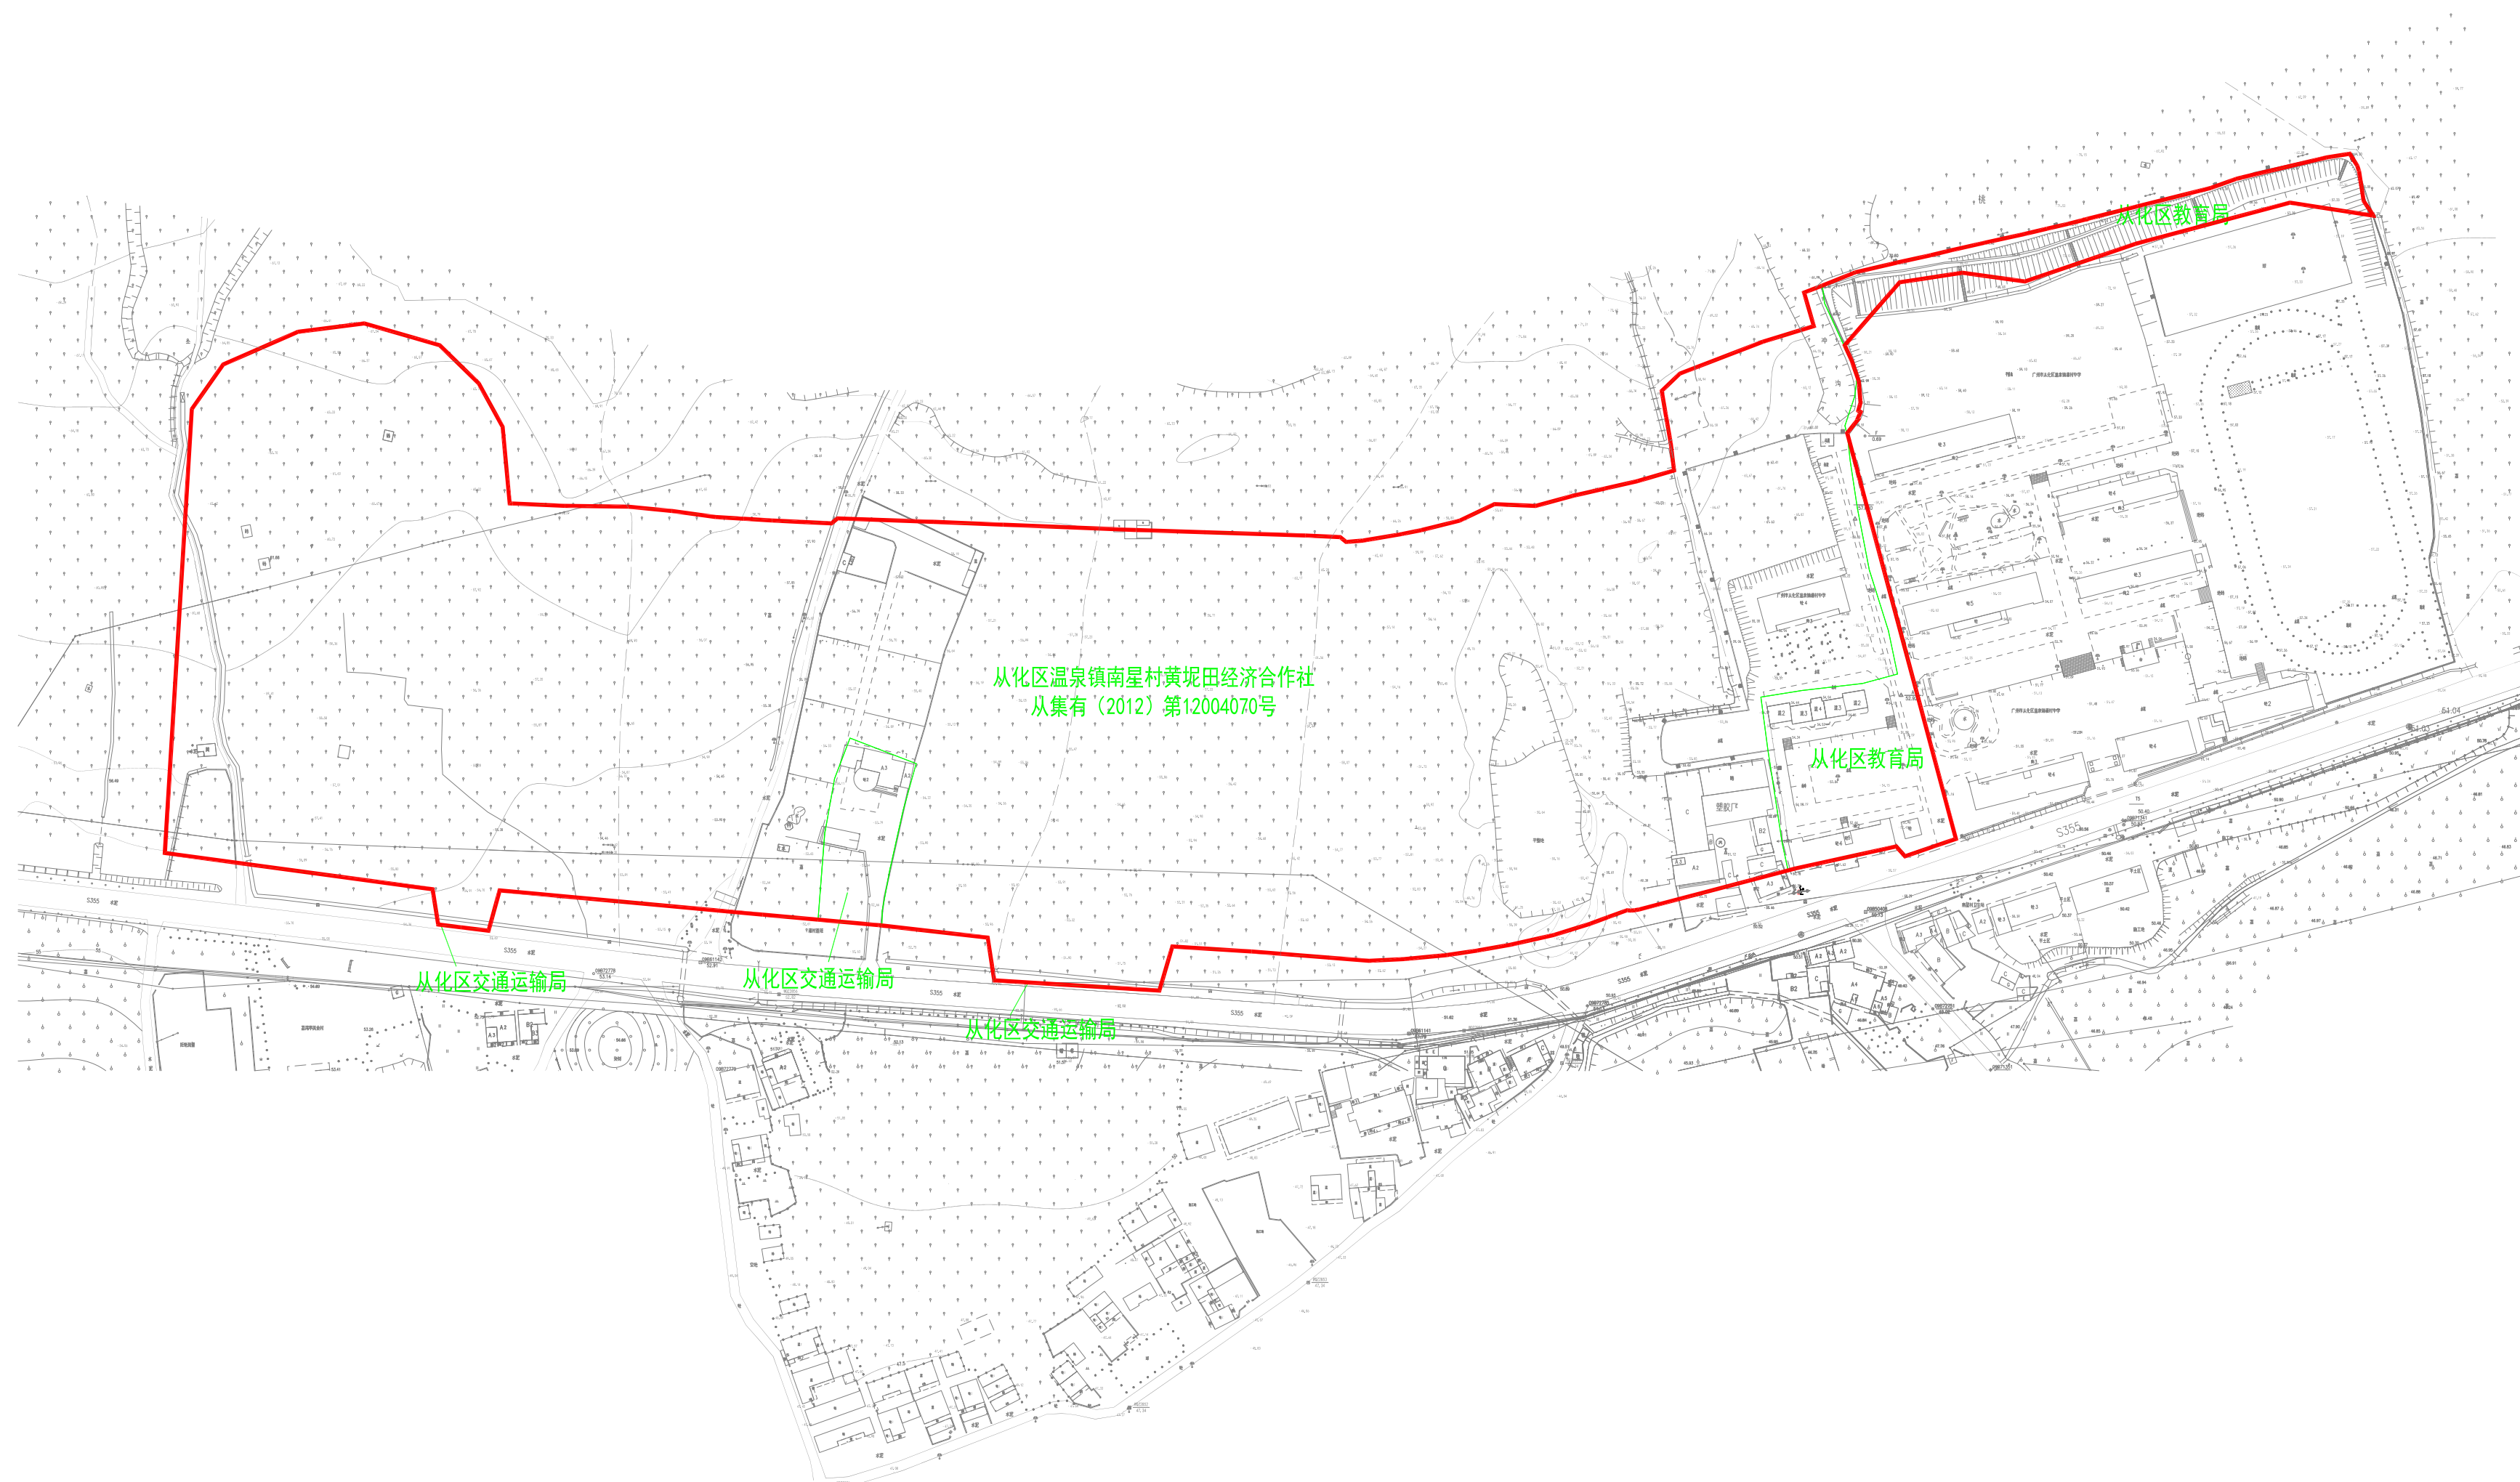

图 例

征地红线 ——

权属界线 ——

权属单位名称 国有  
集体

穗从府征〔2022〕第 号征收土地公告附图

用地红线土地面积为106279平方米，  
 97752平方米是从化区温泉镇南星村黄坭田经济合作社土地；  
 1638平方米是从化区交通运输局国有土地；  
 6889平方米是从化区教育局国有土地。