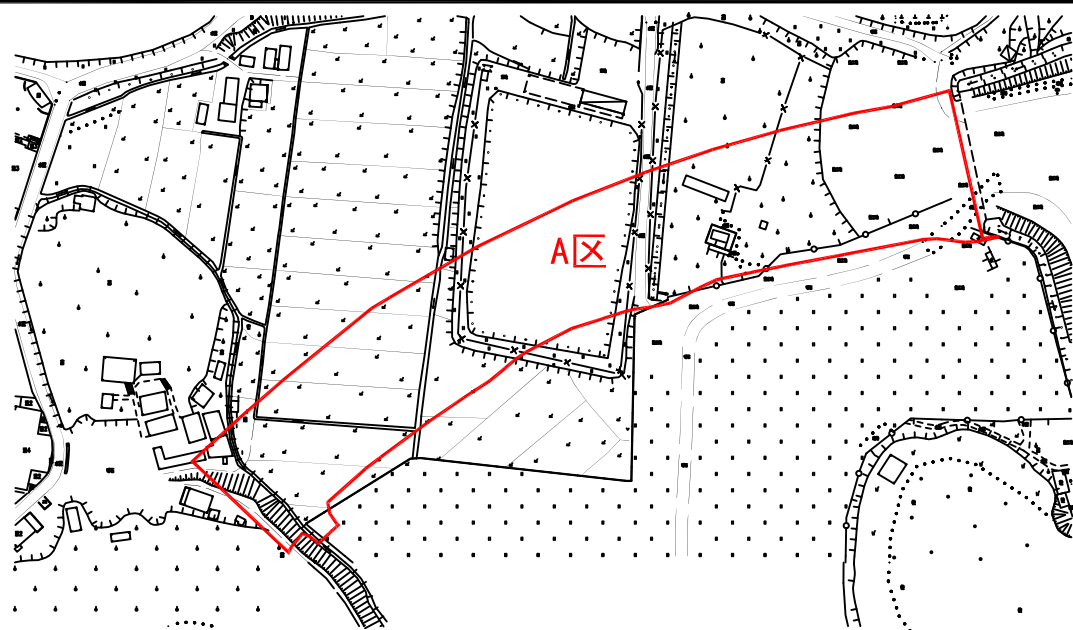

新ZG2020007号广州市增城区土地开发储备中心征地示意图

土地坐落:广州市增城区新塘镇南安村

红线范围总面积:39531.32平方米 合59.297亩

[注: A区面积:14367.70平方米

B区面积:19893.76平方米

C区面积:5269.86平方米

红线范围总面积=A区面积+B区面积+C区面积]