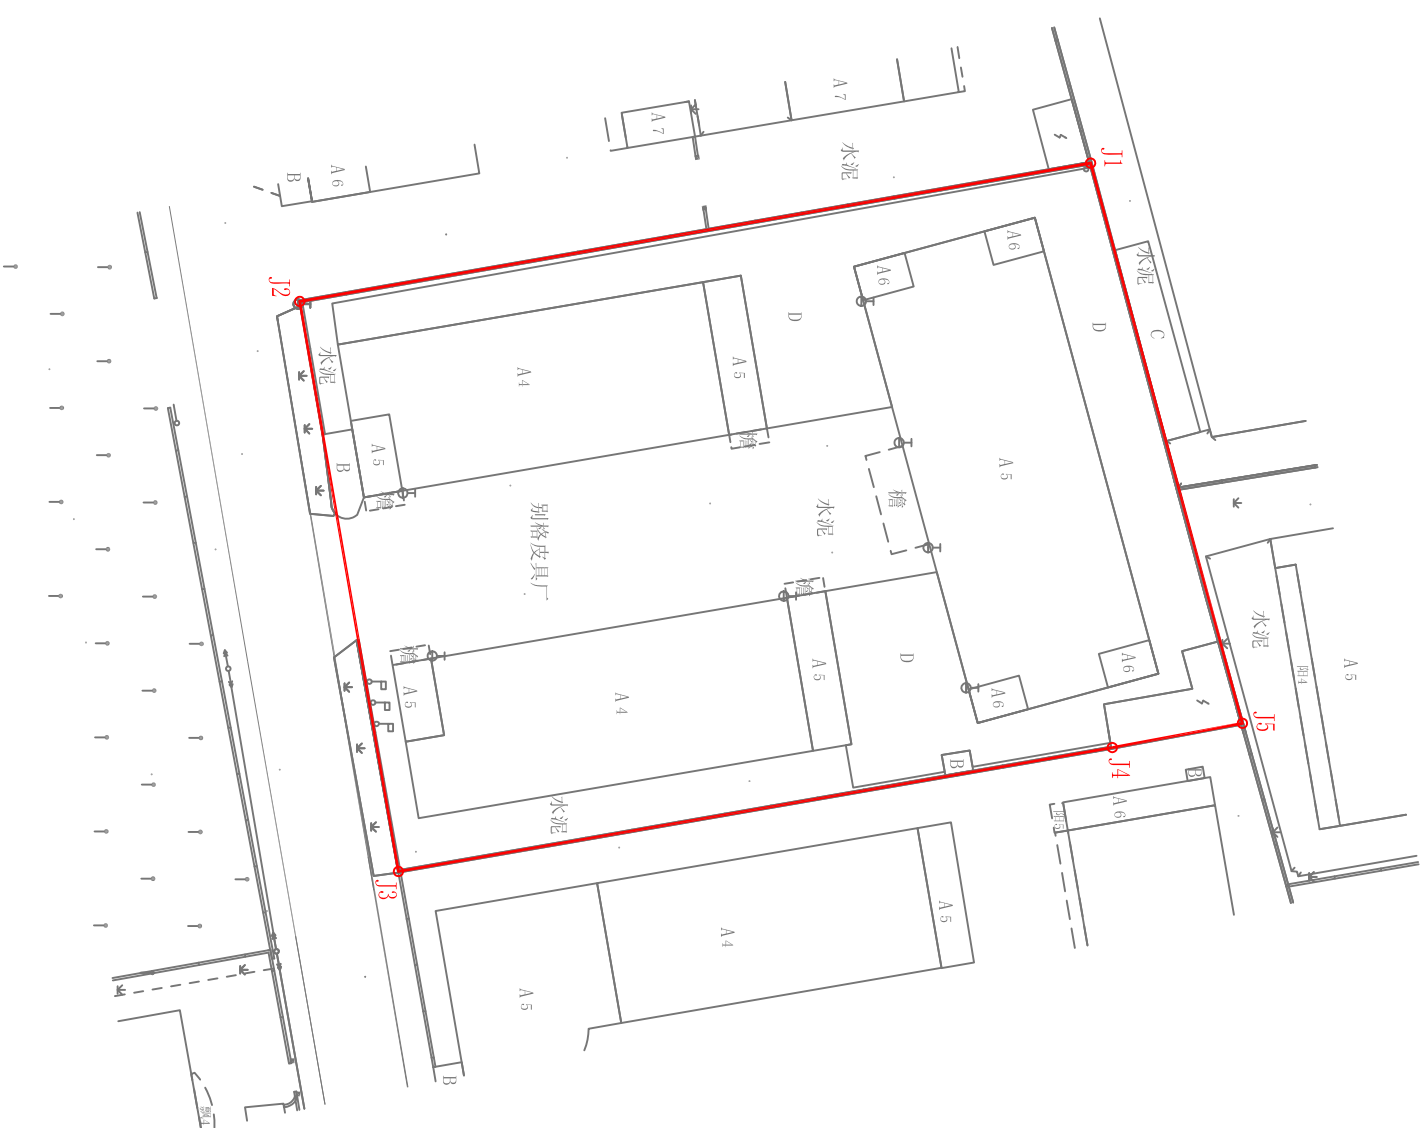

# 广州市花都区狮岭别格皮具厂旧厂自行改造项目征地公告附图

用地方案号：14109020110031  
业务号：202200625

注：图上红线面积为5431.276平方米，合8.1469亩（以2000国家坐标系计算）。界址点坐标根据花更新复（2020）7号文转绘。

广州市规划和自然资源局花都区分局

2000国家坐标系

1:500

绘图日期：2022年5月19日