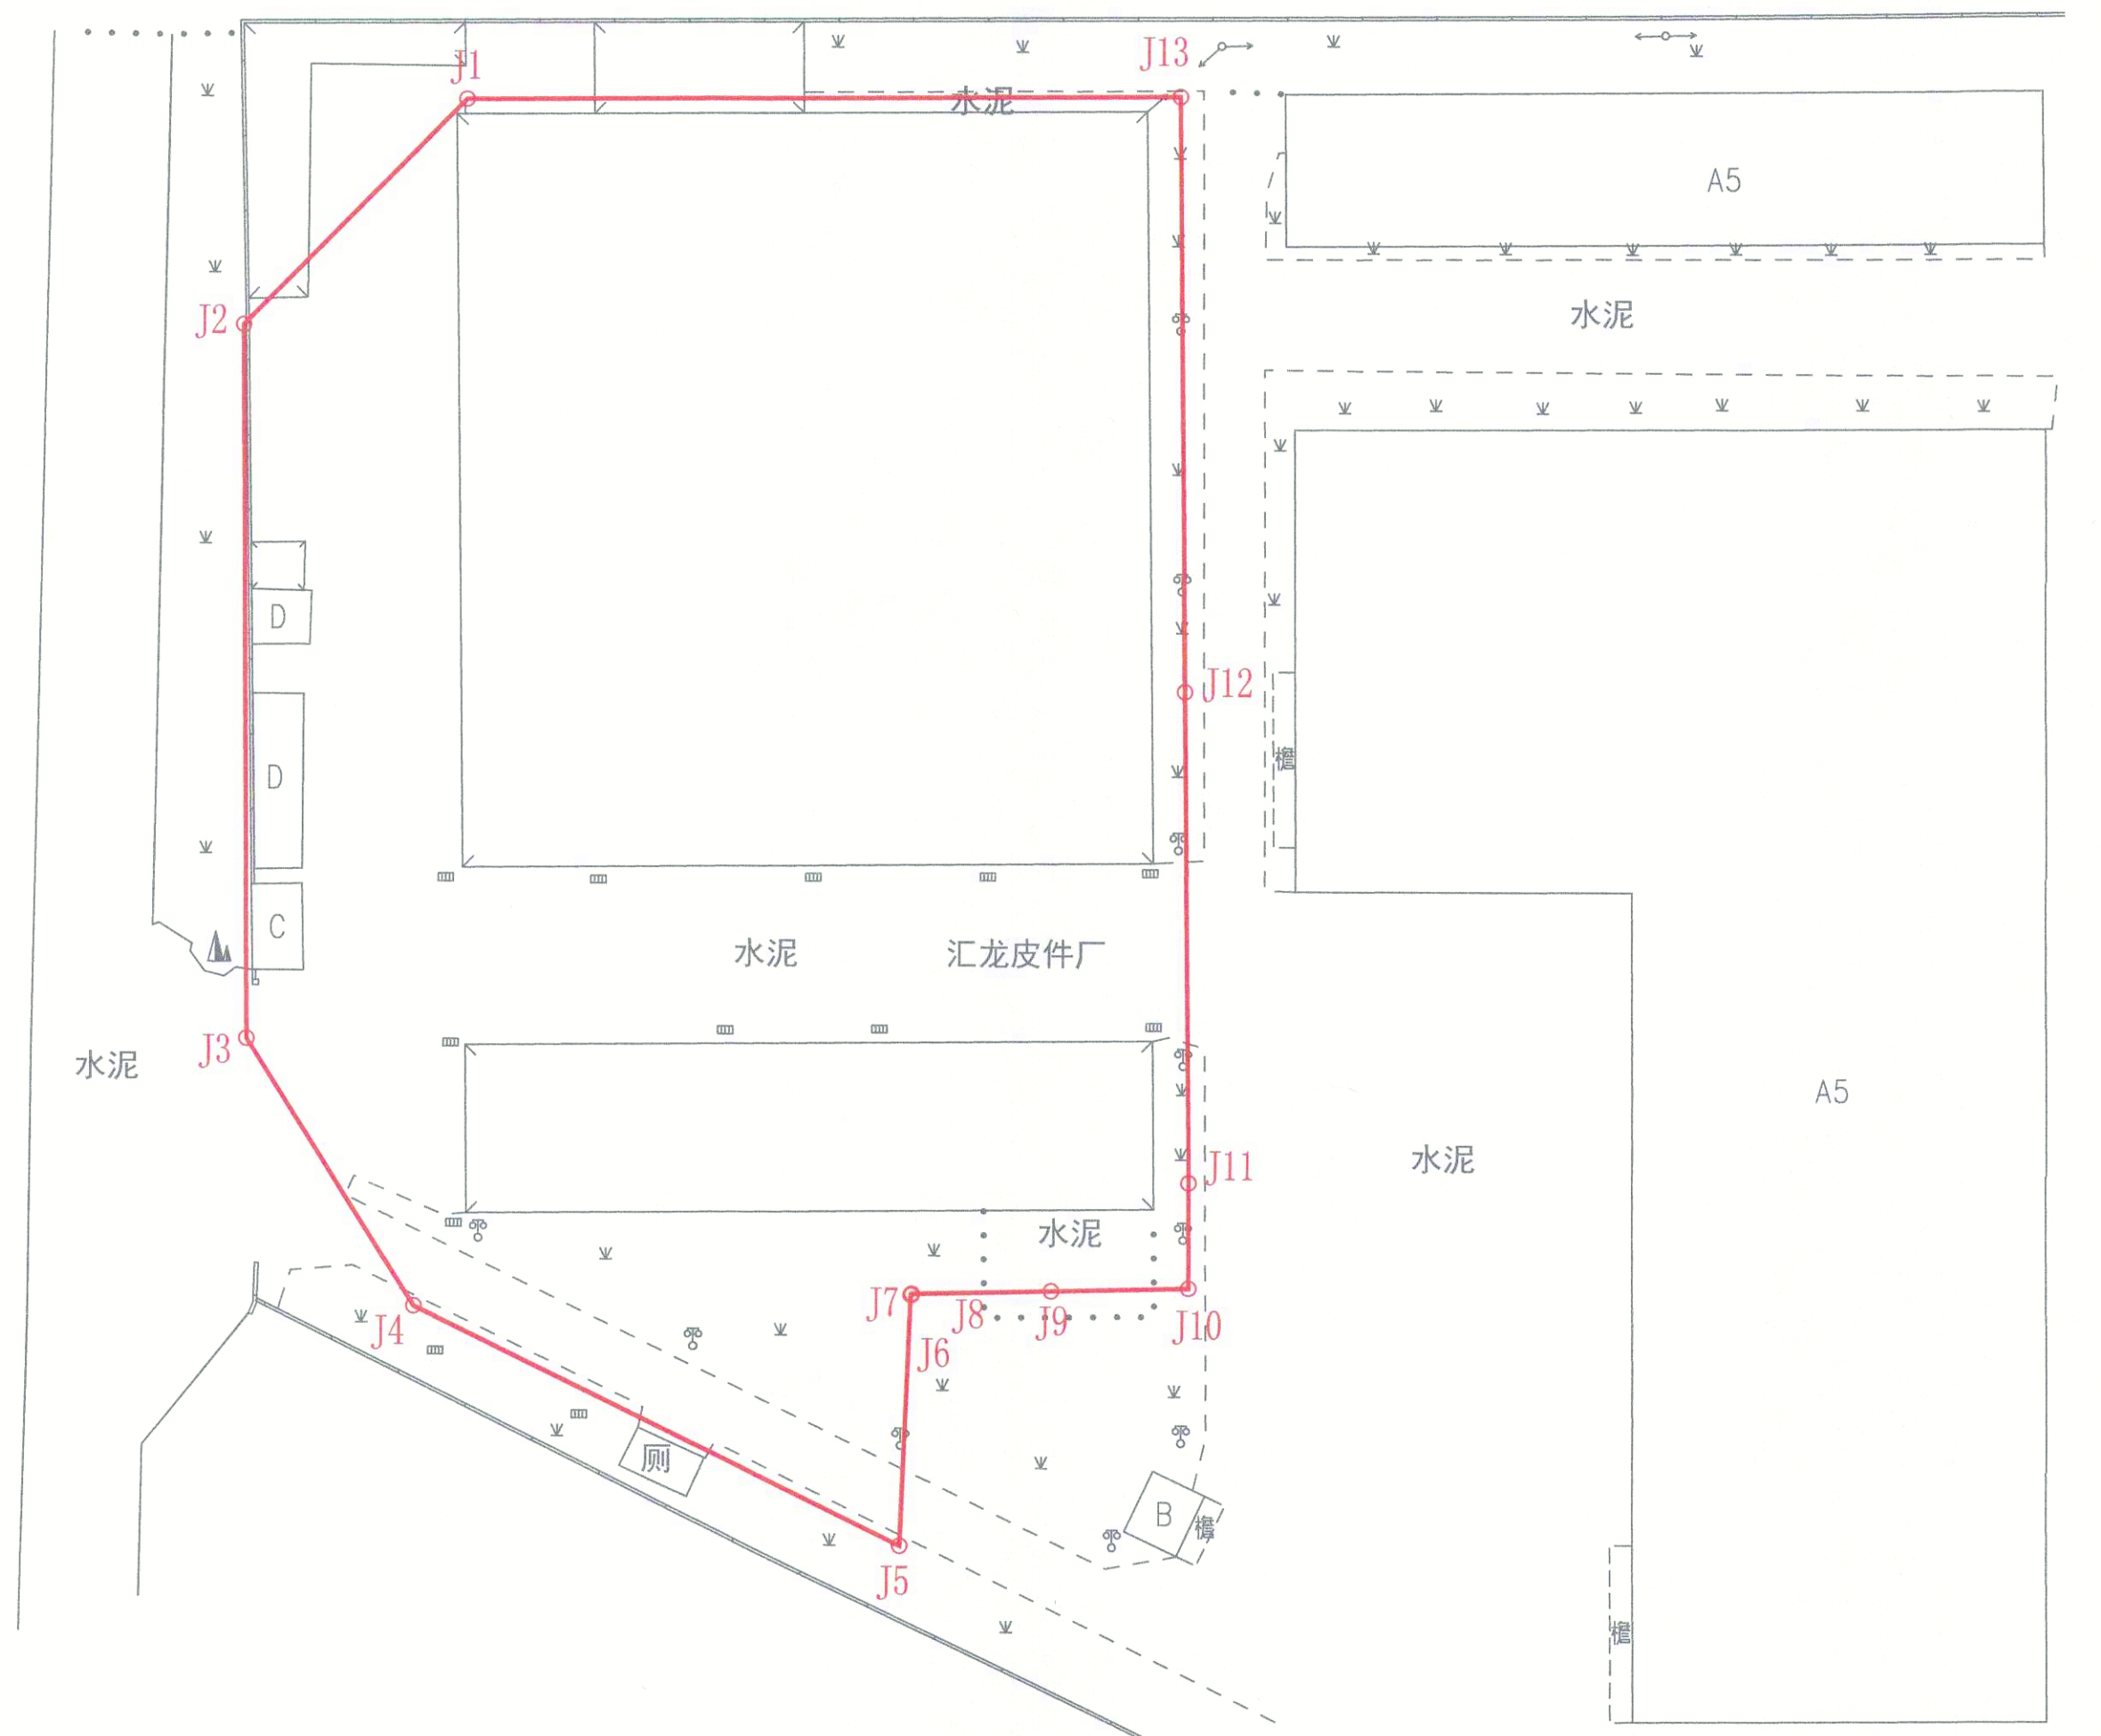

广州花都区汇龙皮件有限公司旧厂自行改造项目征地公告附图

用地方案号: 14109020120054
业务号: 202200619

广州市花都区地理信息中心
(广州市花都区测绘管理所)
测绘资料专用章

注: 图上红线面积为5107.152平方米, 合7.6607亩(以2000国家坐标系计算)。界址点坐标根据花更新复(2020)8号文转绘。

广州市规划和自然资源局花都区分局