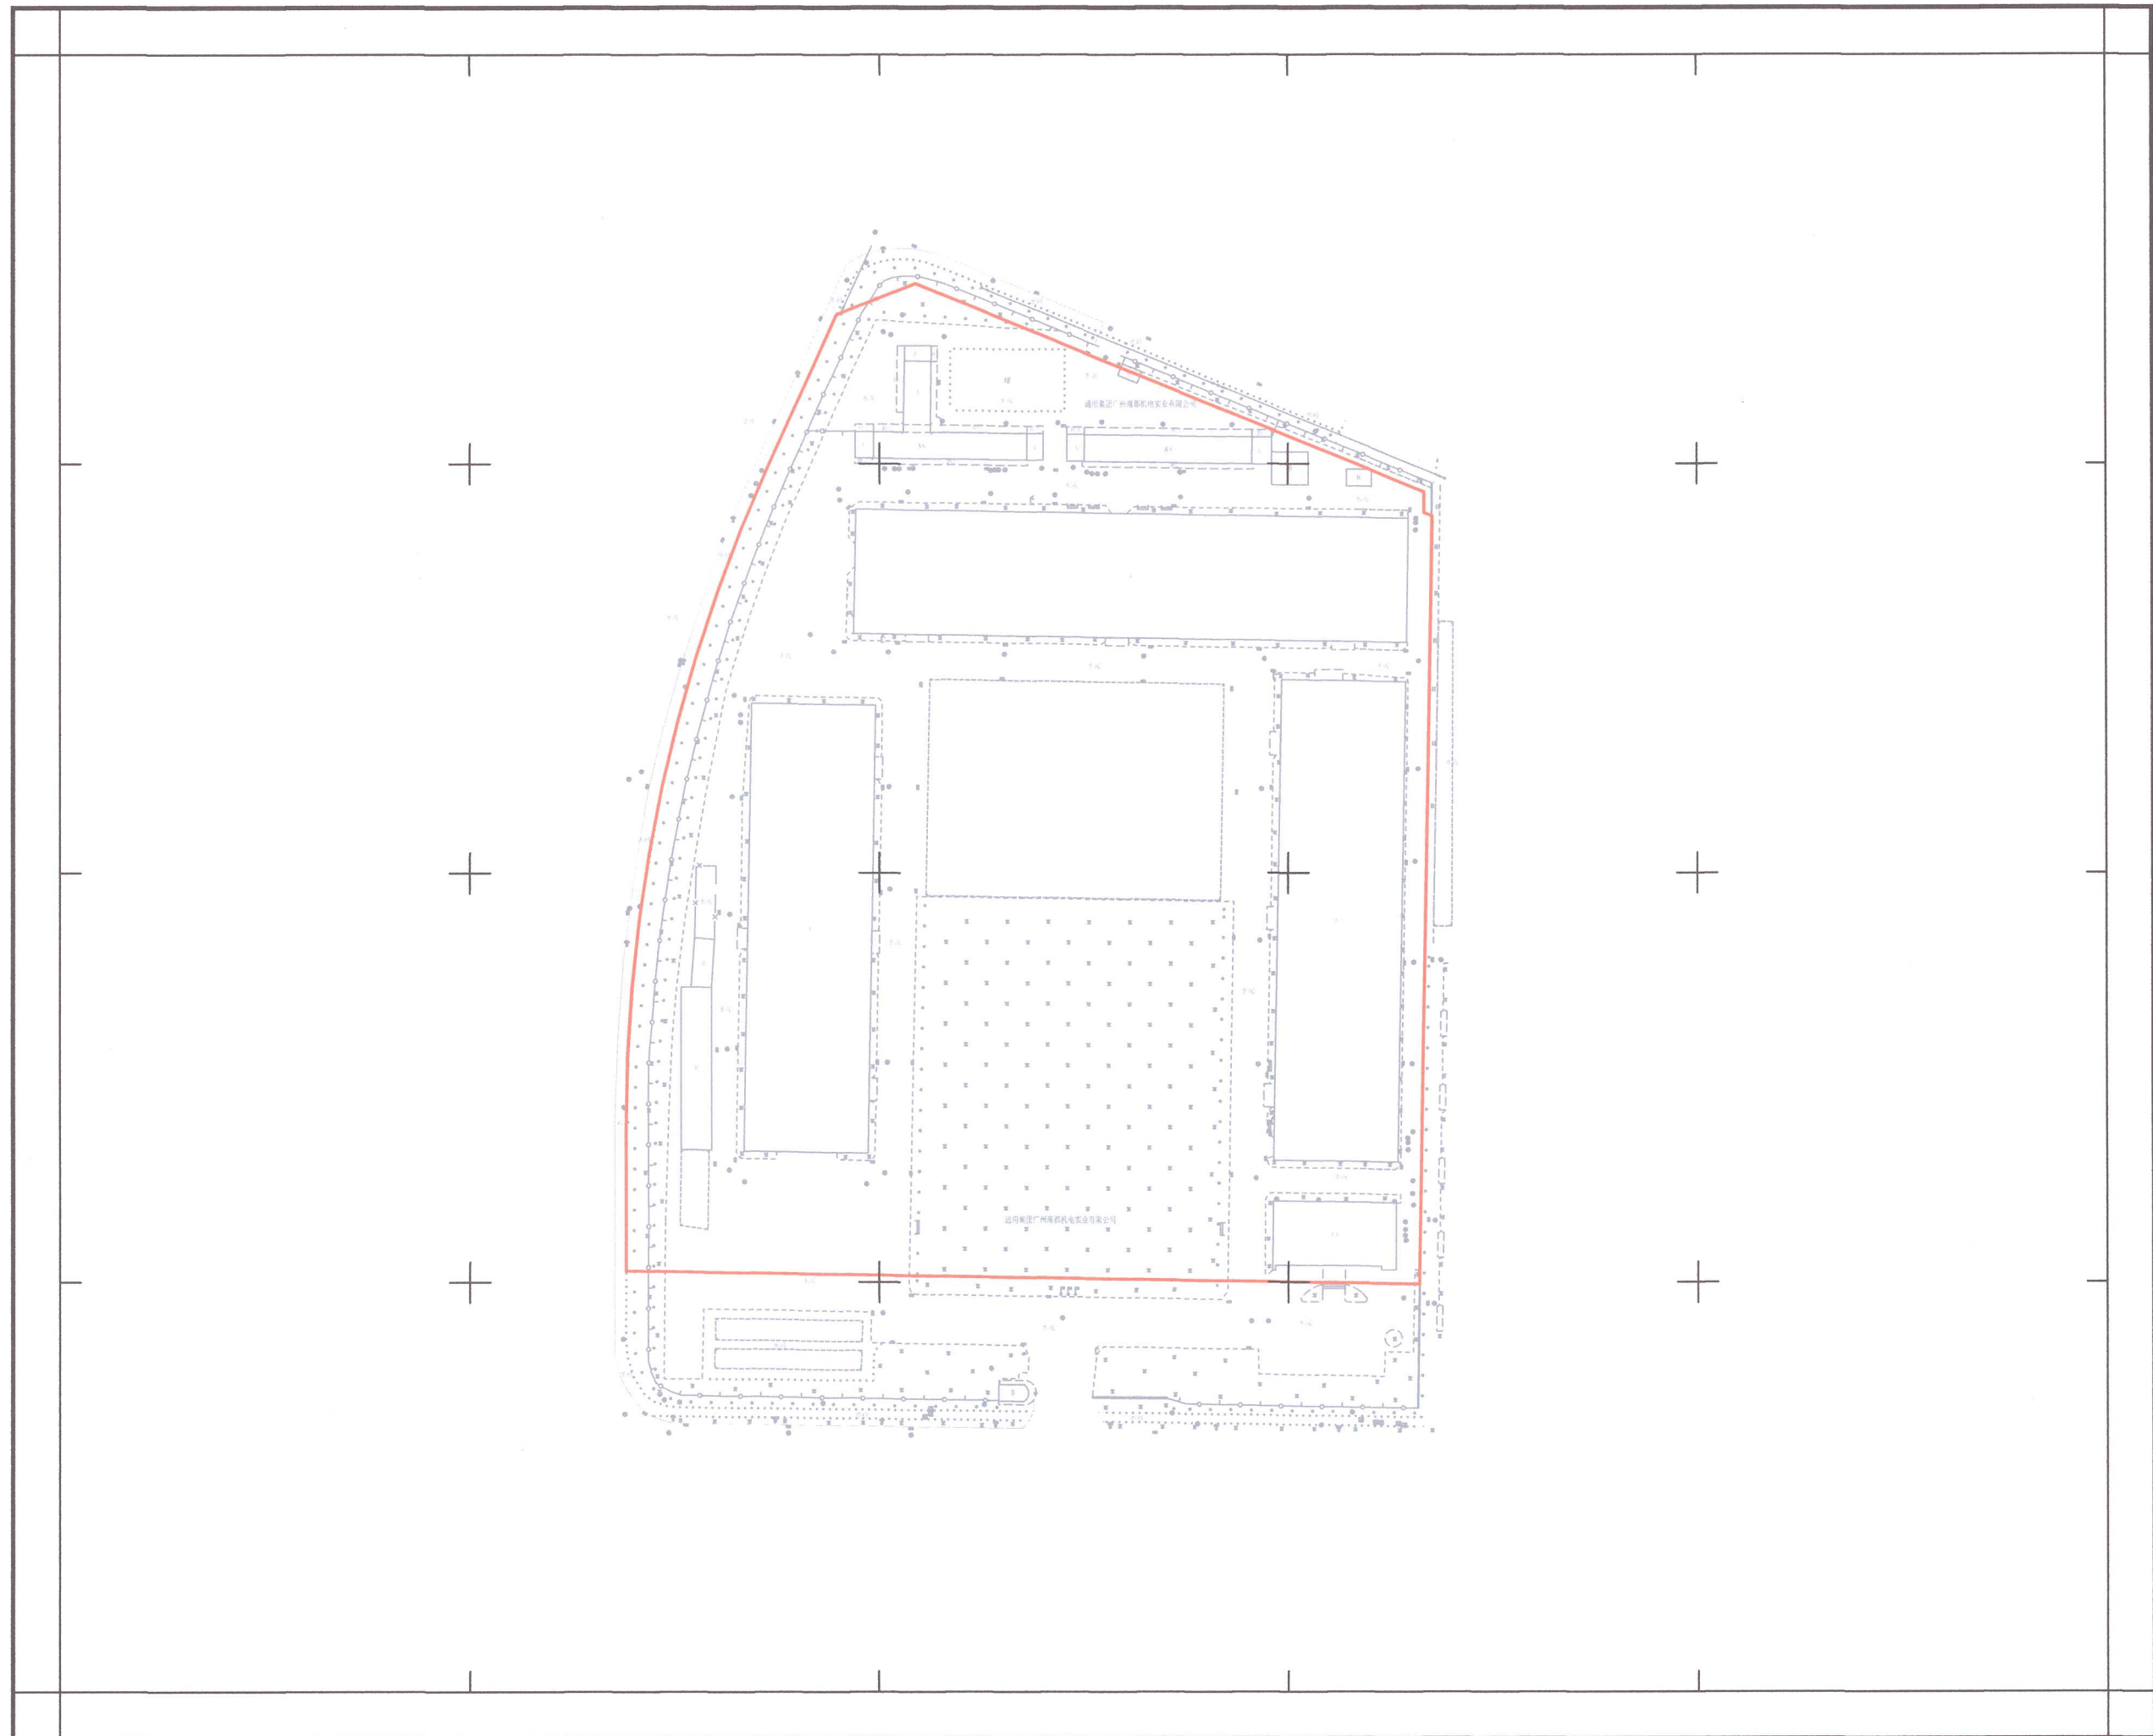

花都区广州市南都机电实业有限公司旧厂房“工改工”类微改造项目征地预告附图

花都区广州马勒滤清系统有限公司旧厂房“工改工”类微改造项目征地预告附图

花都区广州泰李汽车座椅有限公司旧厂房“工改工”类微改造项目征地预告附图