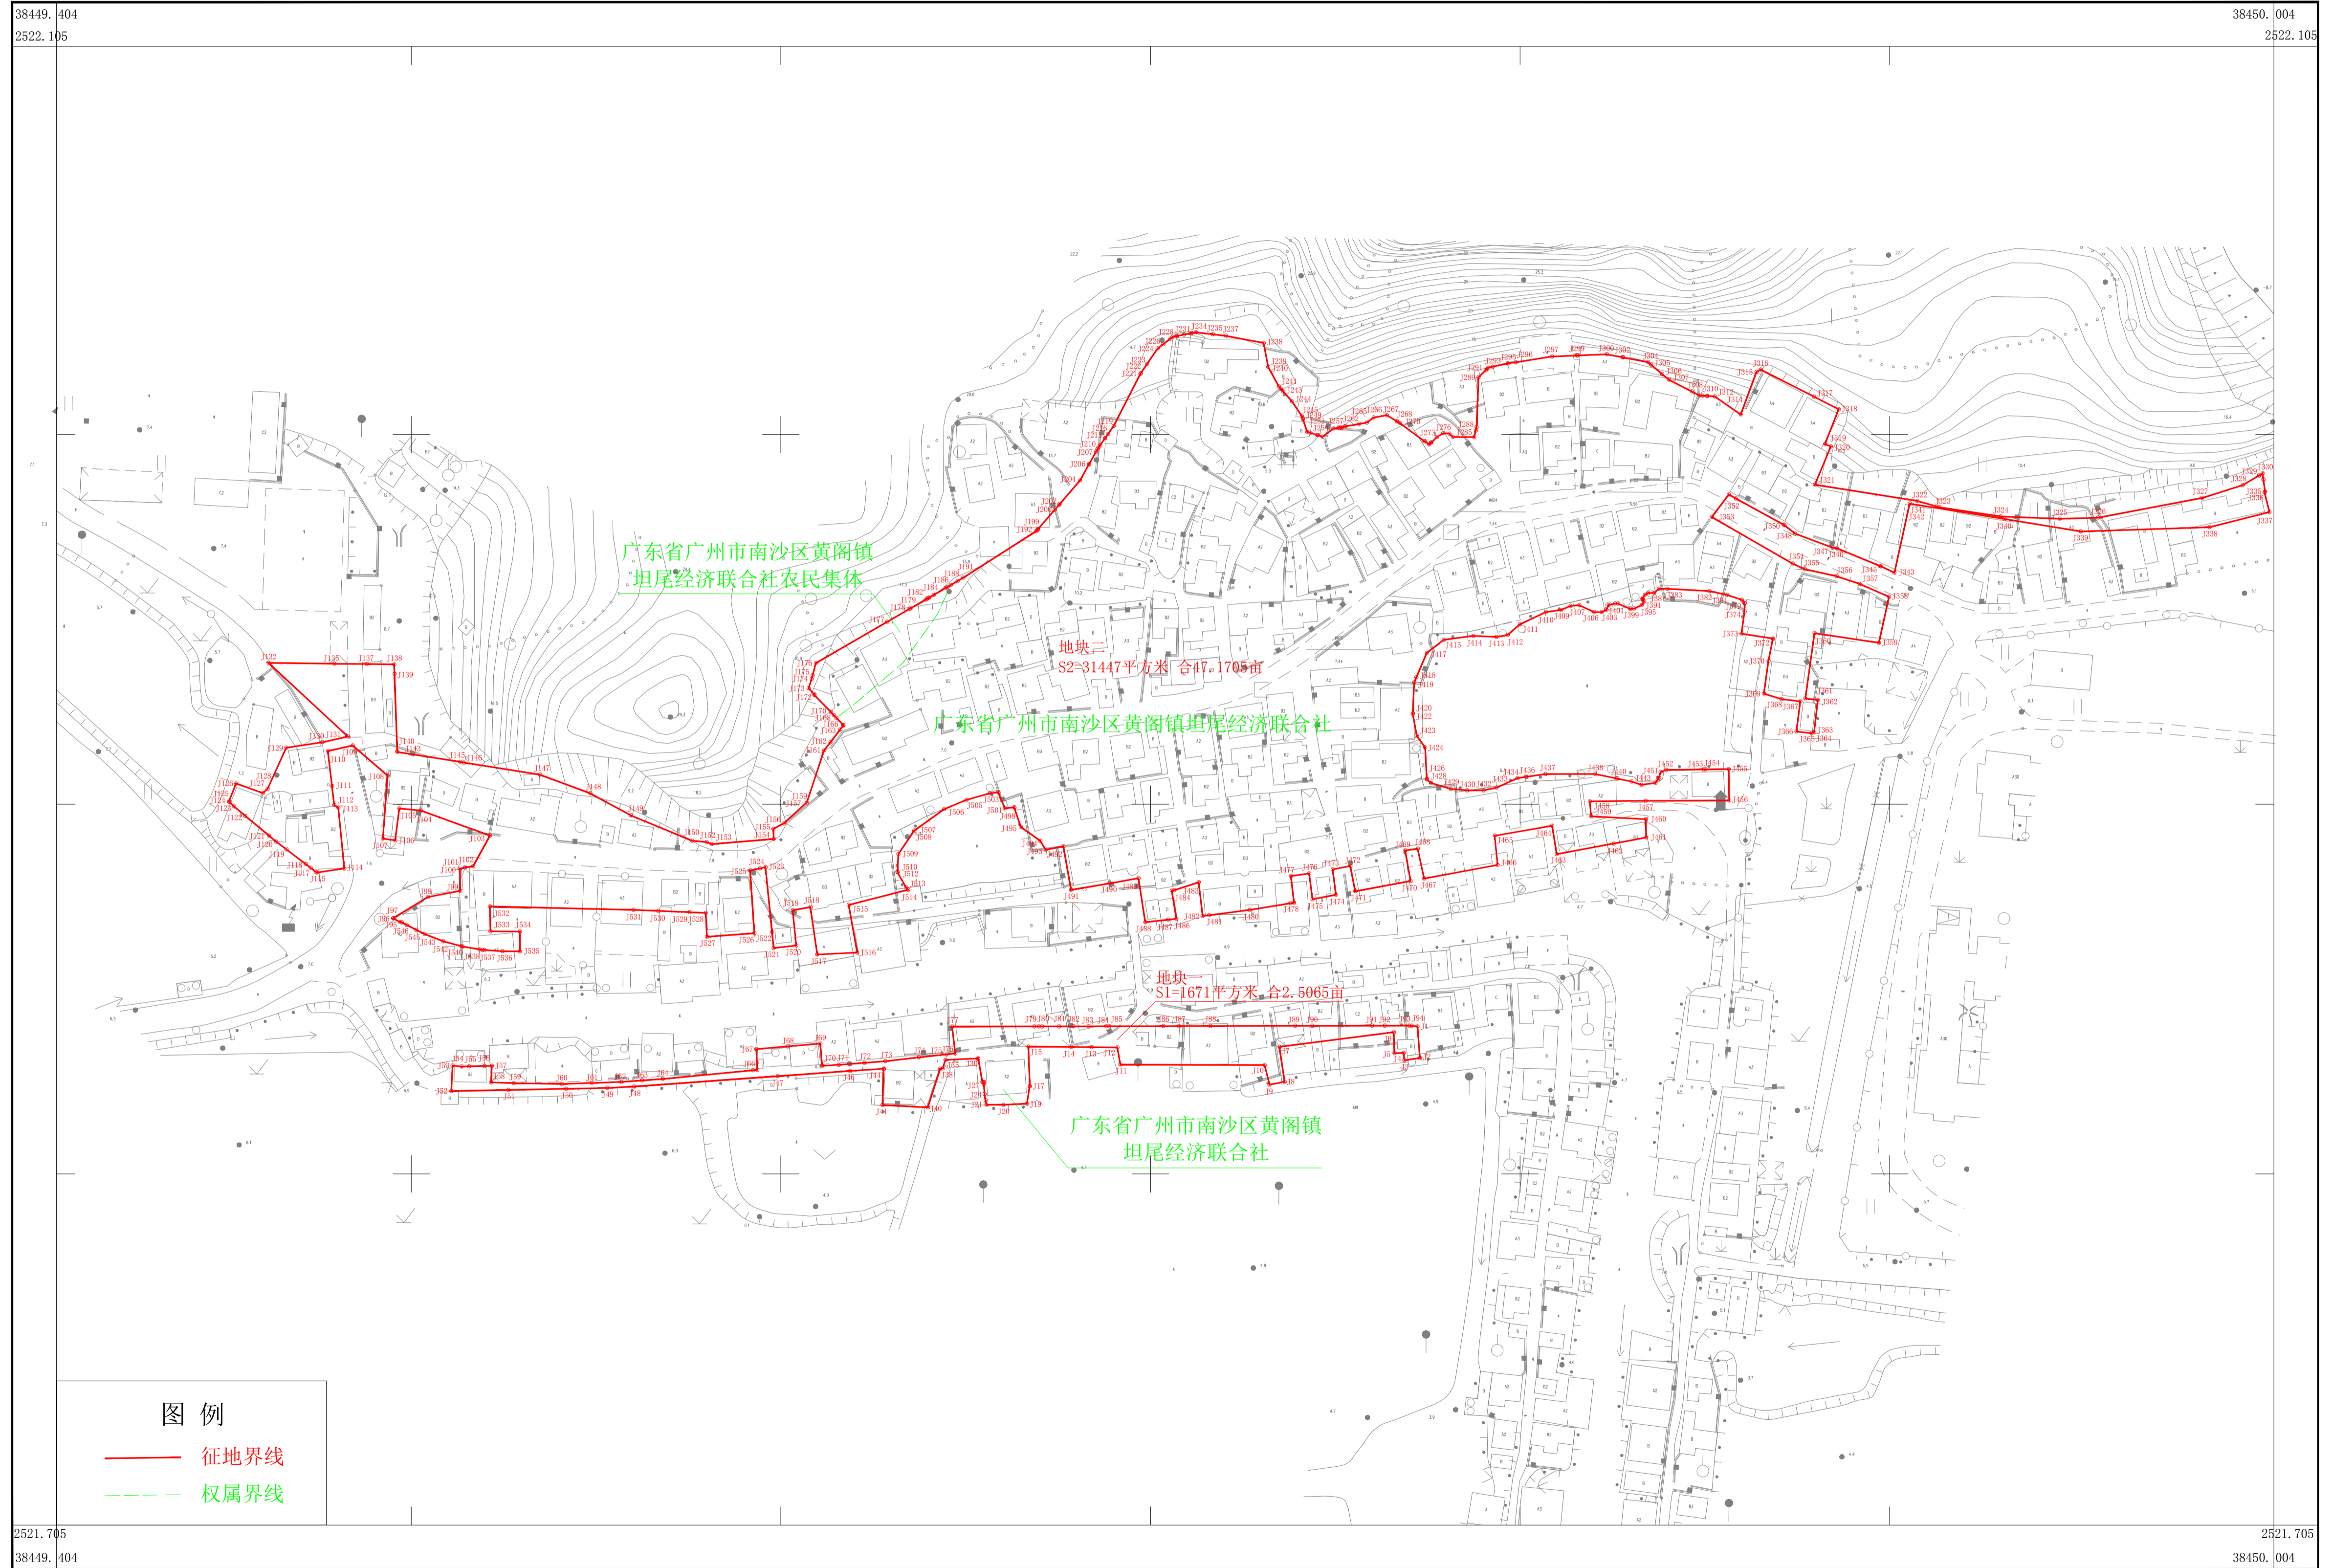

拟征收土地用地界址红线图
(广州市南沙区黄阁镇坦尾村更新改造项目集体建设用地转为国有建设用地)

根据2012年9月实测1:500数字化地形图于2018年6月修编, 2021年9月缩编

1:1000

广州市城市更新规划设计研究院有限公司