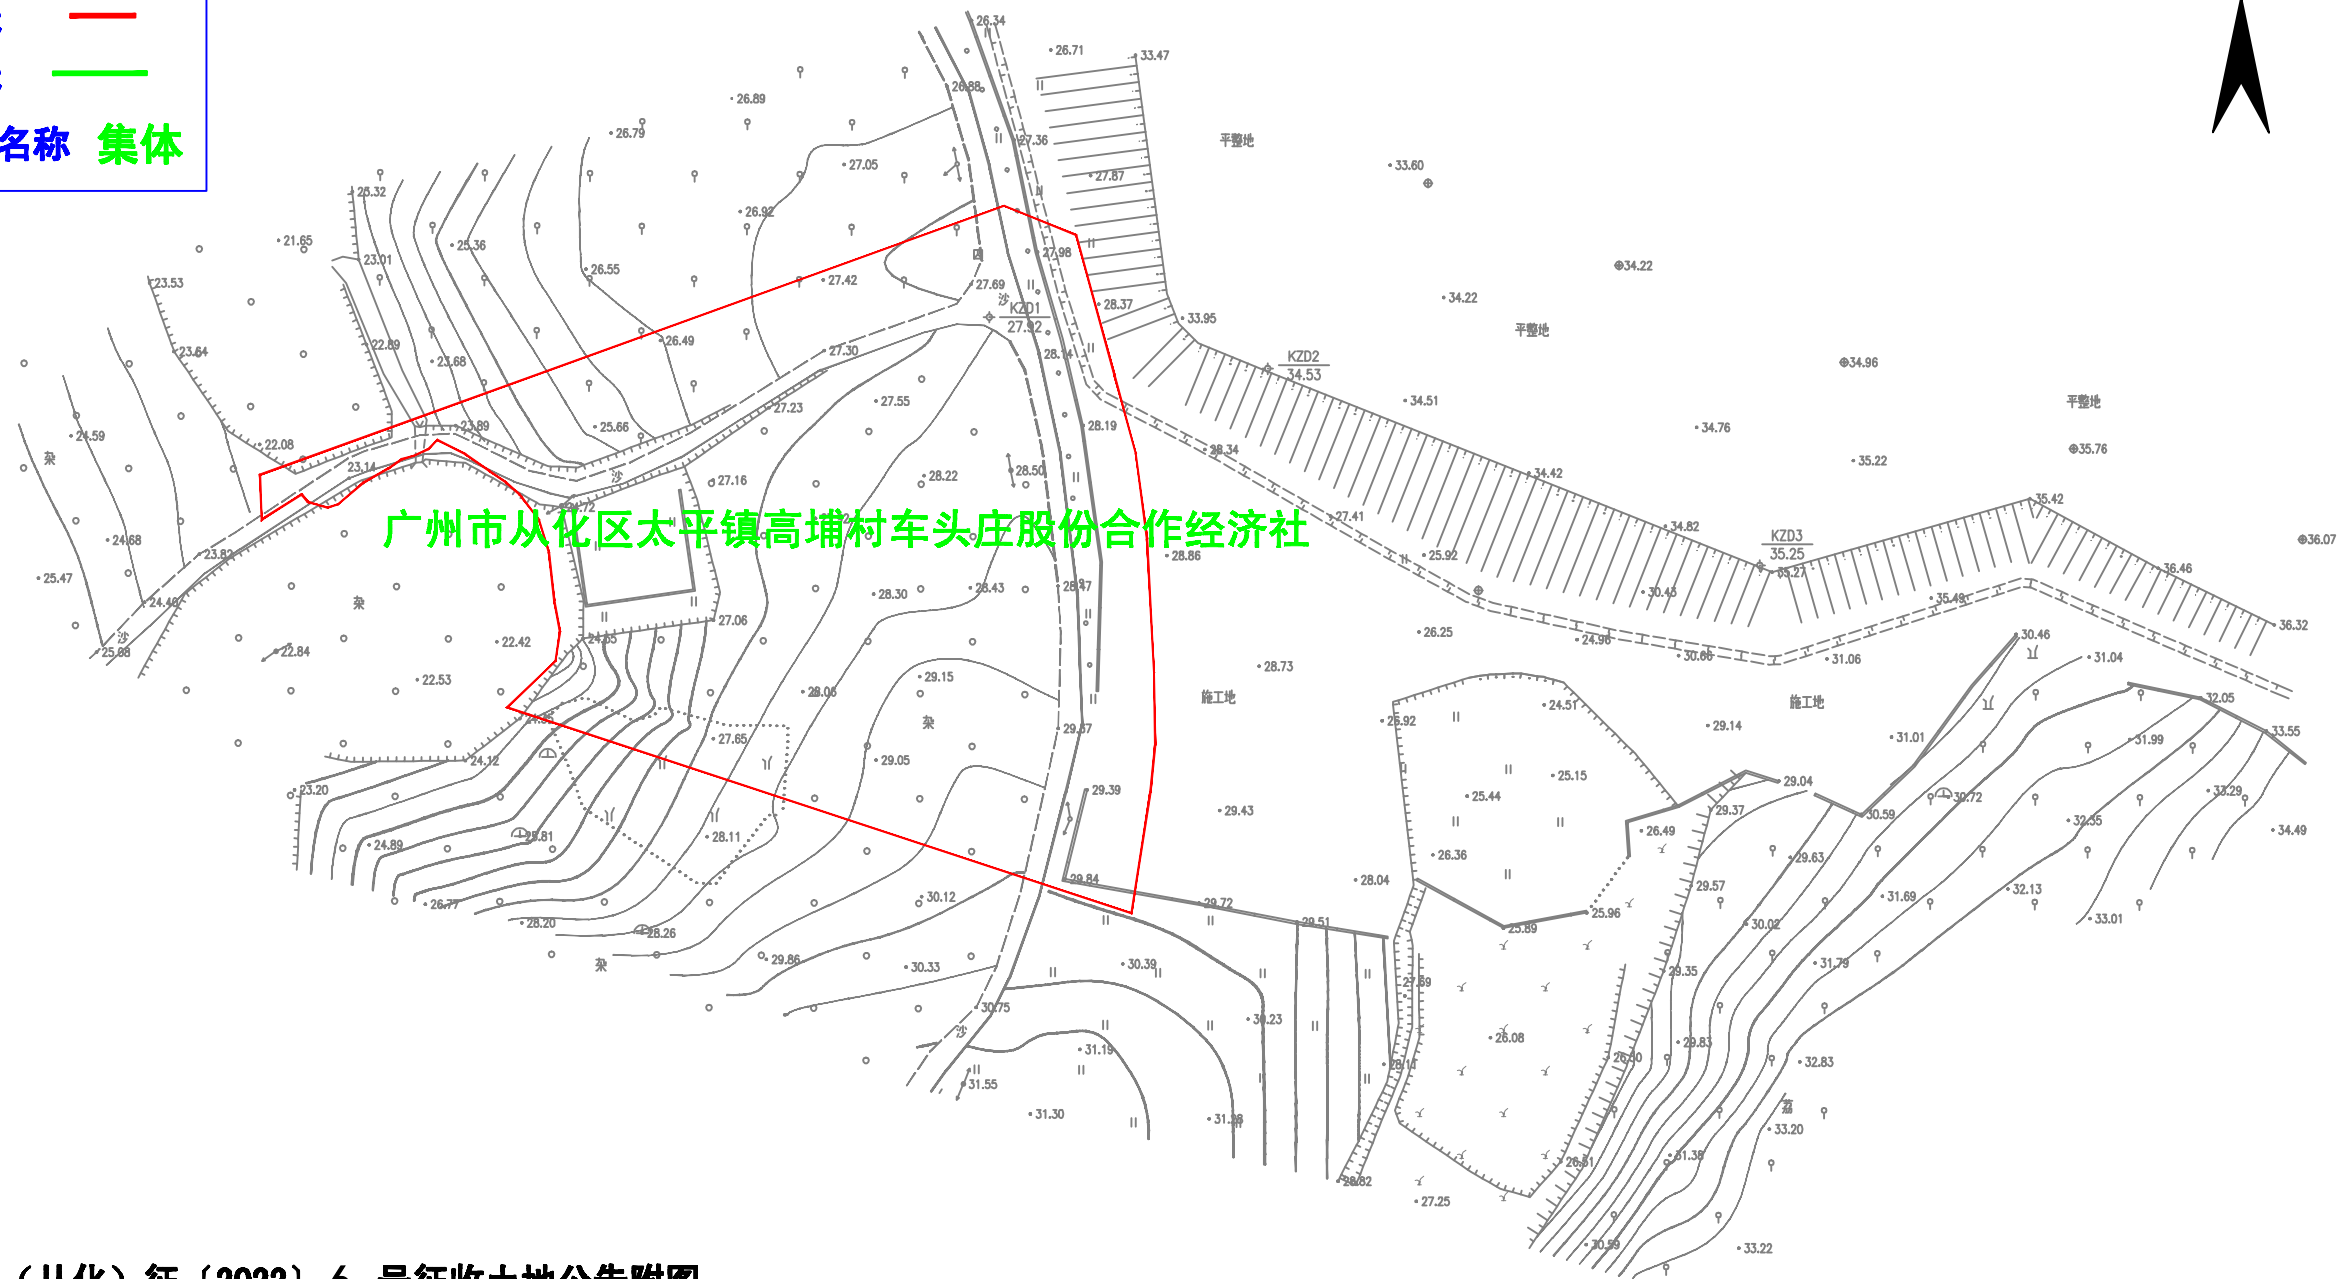

征收土地公告附图

图例

- 征地红线 ————
- 权属界线 ————
- 权属单位名称 集体

穗府（从化）征〔2022〕6号征收土地公告附图

红线范围面积为：4770.0平方米；
全部为：广州市从化区太平镇高埔村车头庄股份合作经济社集体土地；

2021年6月数字化制图。
2000国家大地坐标系。
1985国家高程基准，等高距为20米。

1:500