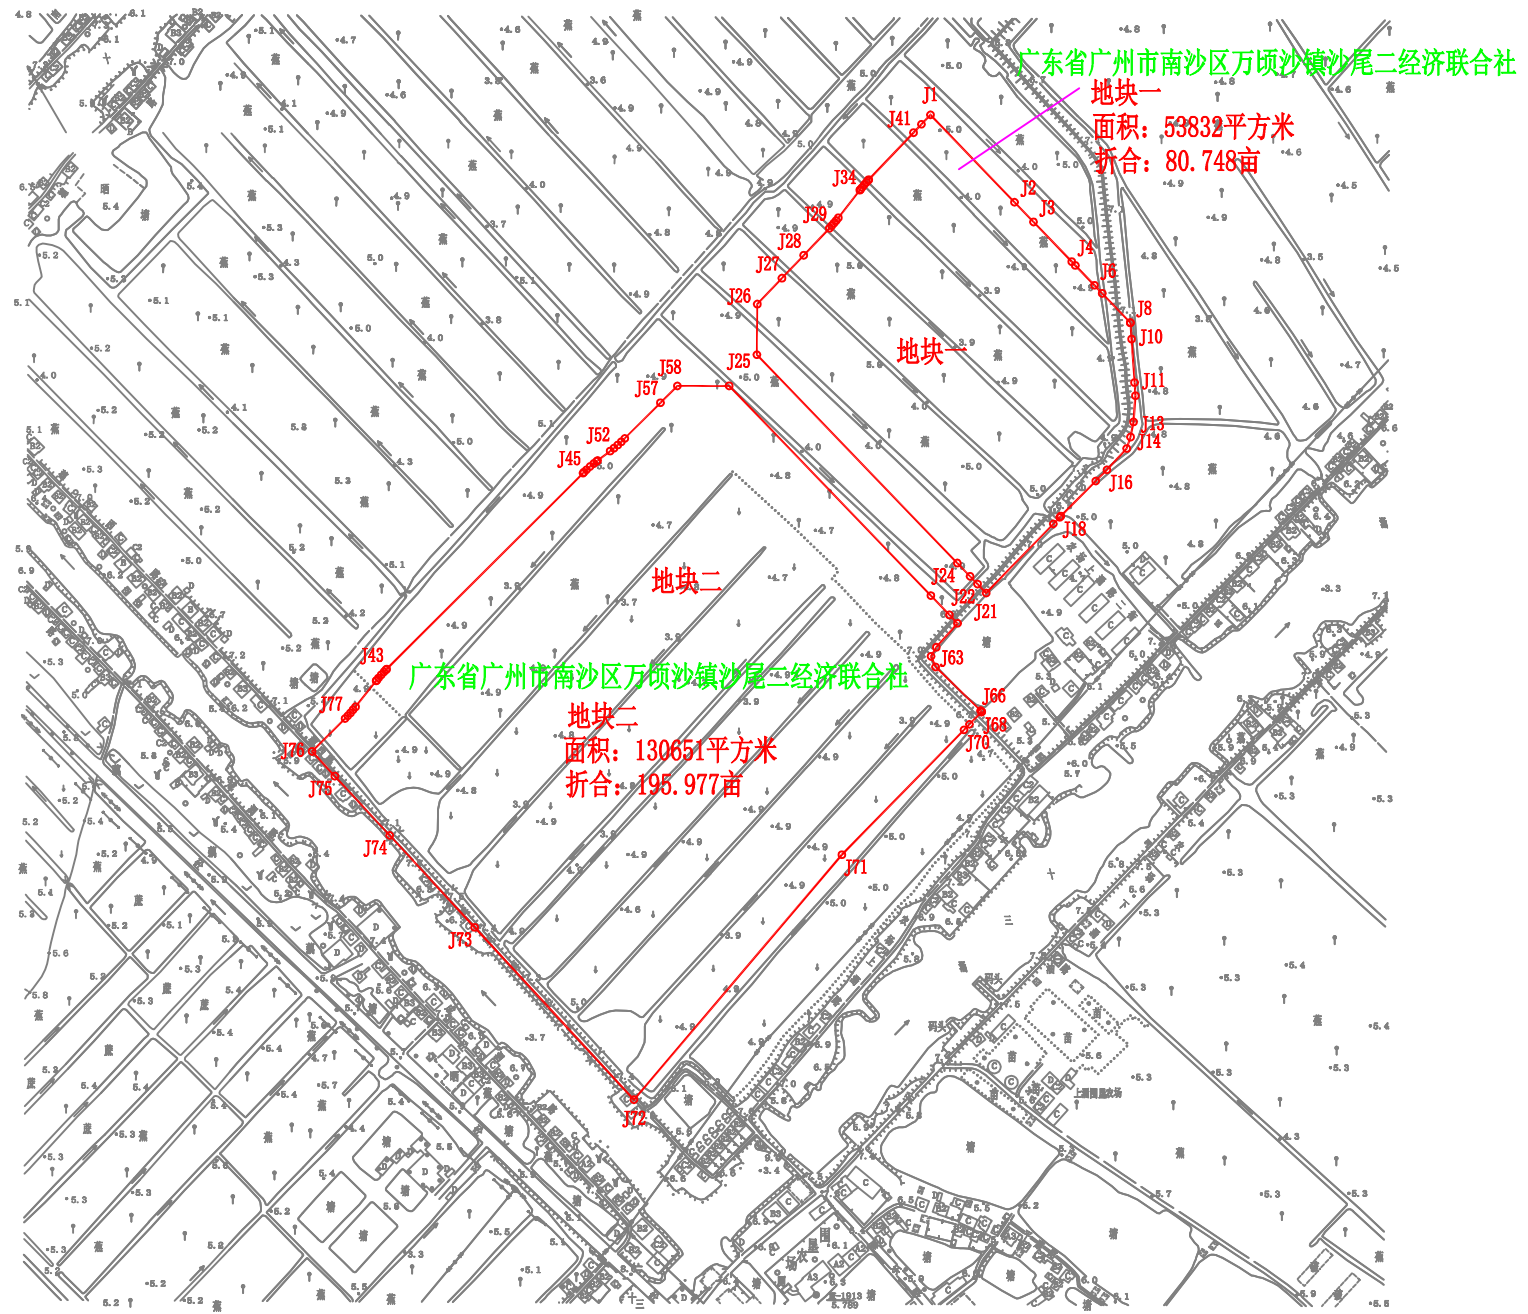

征地公告红线图

广东省广州市南沙区万顷沙镇沙尾二经济联社

地块一
面积: 53832平方米
折合: 80.748亩

广东省广州市南沙区万顷沙镇沙尾二经济联社

地块二
面积: 130651平方米
折合: 195.977亩