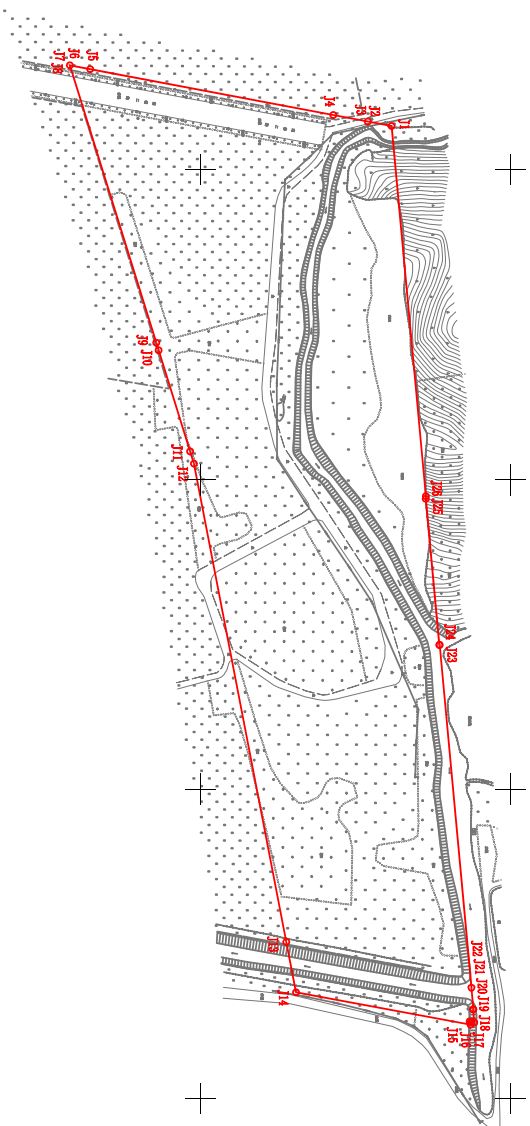

# 广州市花都区土地开发储备中心(G10-KGW01地块)收地公告附图

用地方案号: 14106020210004  
业务号: 202200735-1

注: 图上红线面积为87094.944平方米, 合130.6424亩(以2000国家坐标系统计算)。界址点坐标根据《城镇规划资源业务图(2021)420号》文件绘。

广州市规划和自然资源局花都区分局

2000国家坐标系

1:2000

绘图日期: 2022年6月15日