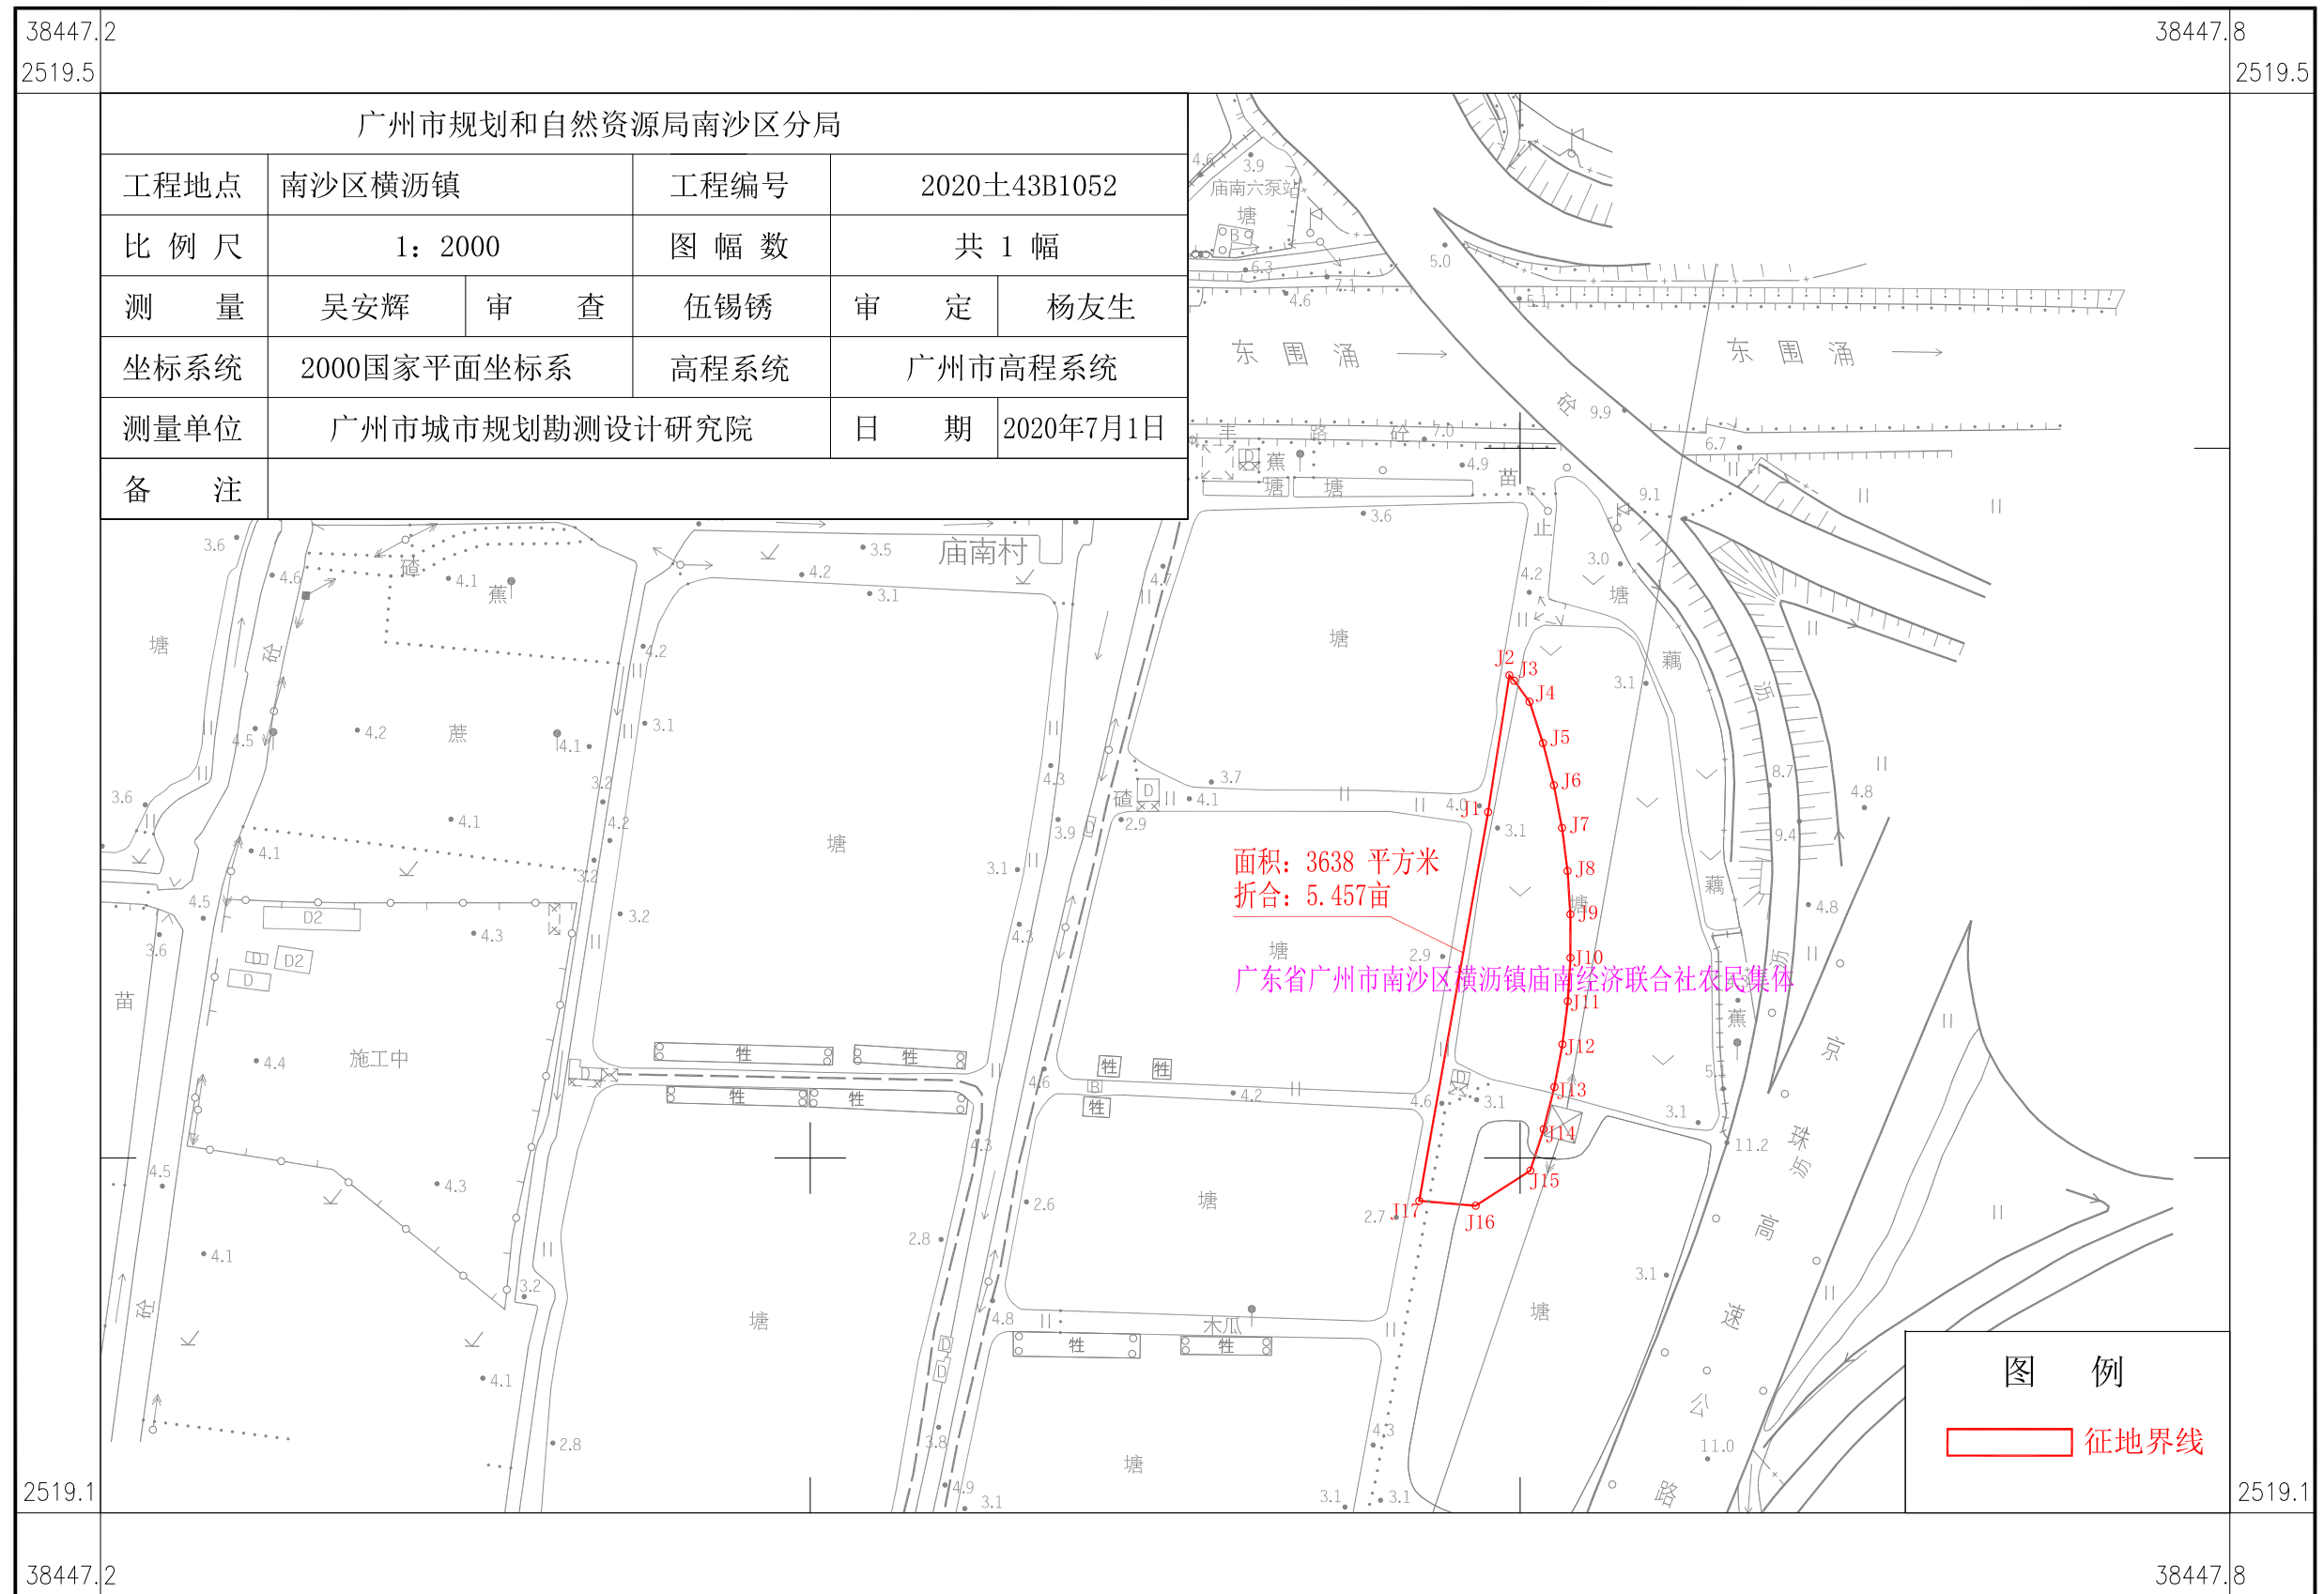

征地预公告示意图

根据2014年7月实测1:500数字化地形图于2014年12月缩编
根据2019年2月1:500修测地形图于2019年3月修编

1:2000

广州市城市规划勘测设计研究院