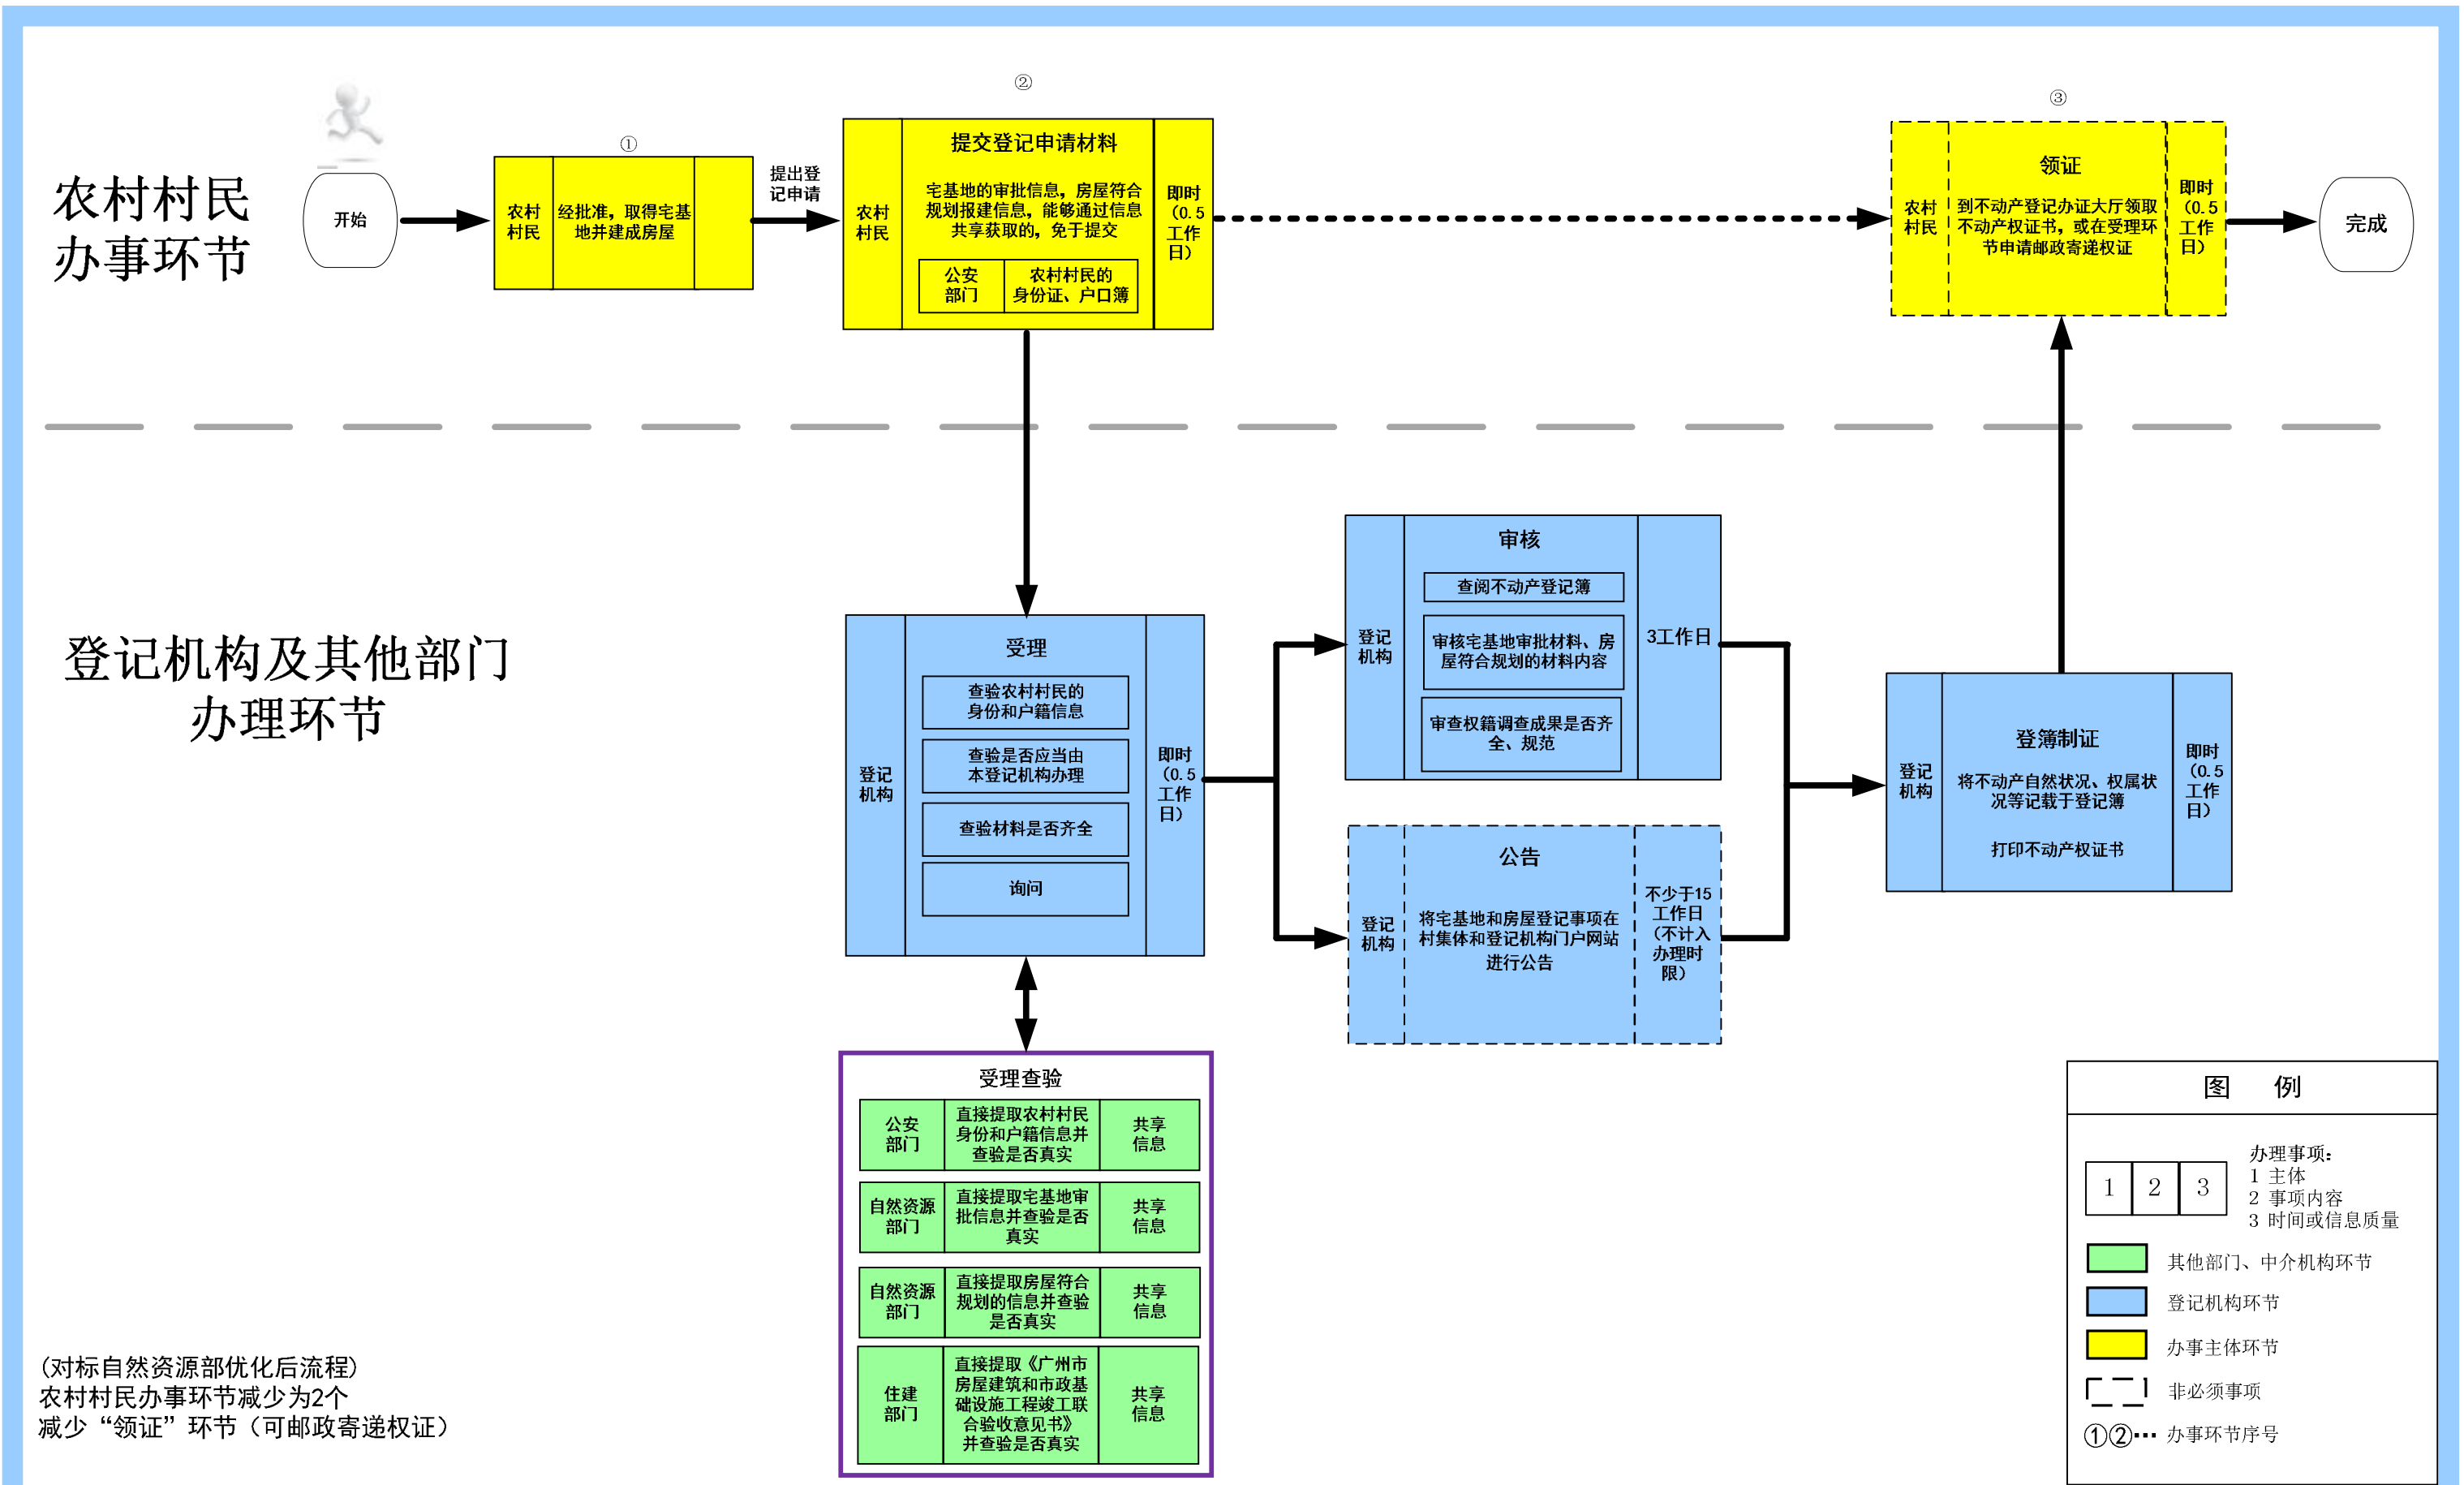

广州市个人依法取得宅基地建造房屋后办理登记流程图 (首次登记)

个人类型13(优化后简洁流程)

(对标自然资源部优化后流程)
农村村民办事环节减少为2个
减少“领证”环节(可邮政寄递权证)