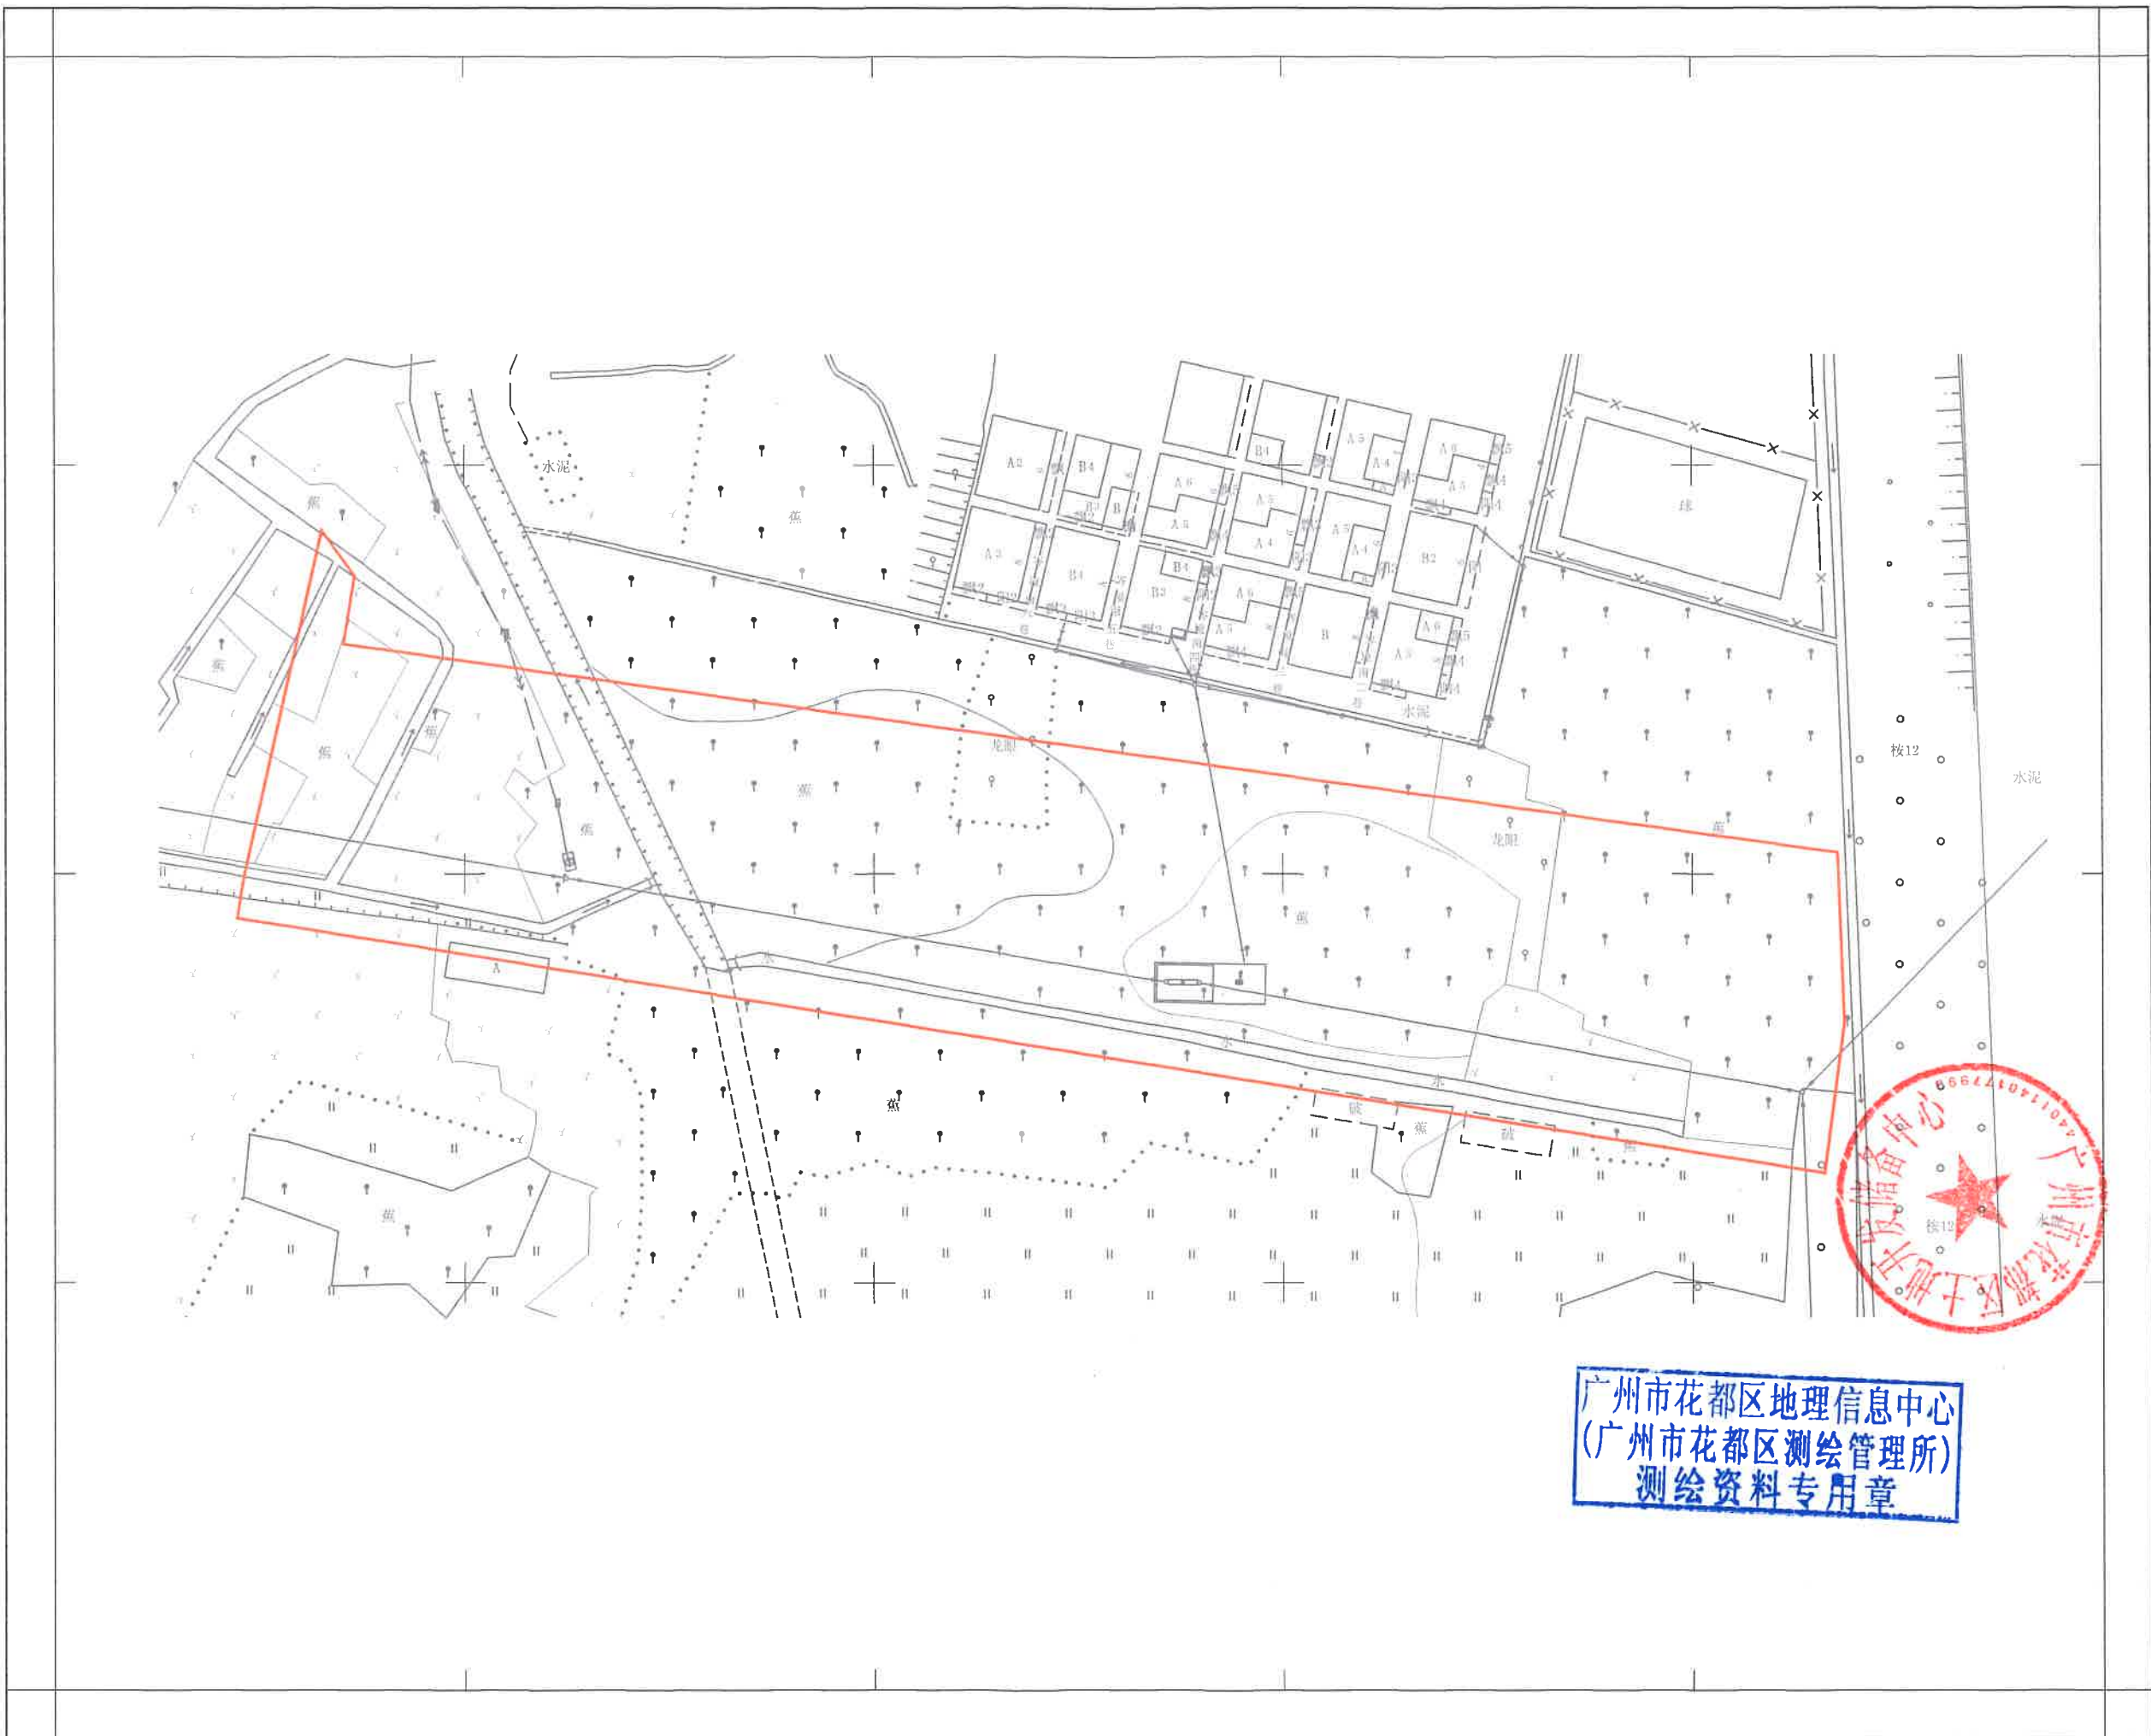

征地预告附图

75700784

广州市花都区地理信息中心
(广州市花都区测绘管理所)
测绘资料专用章