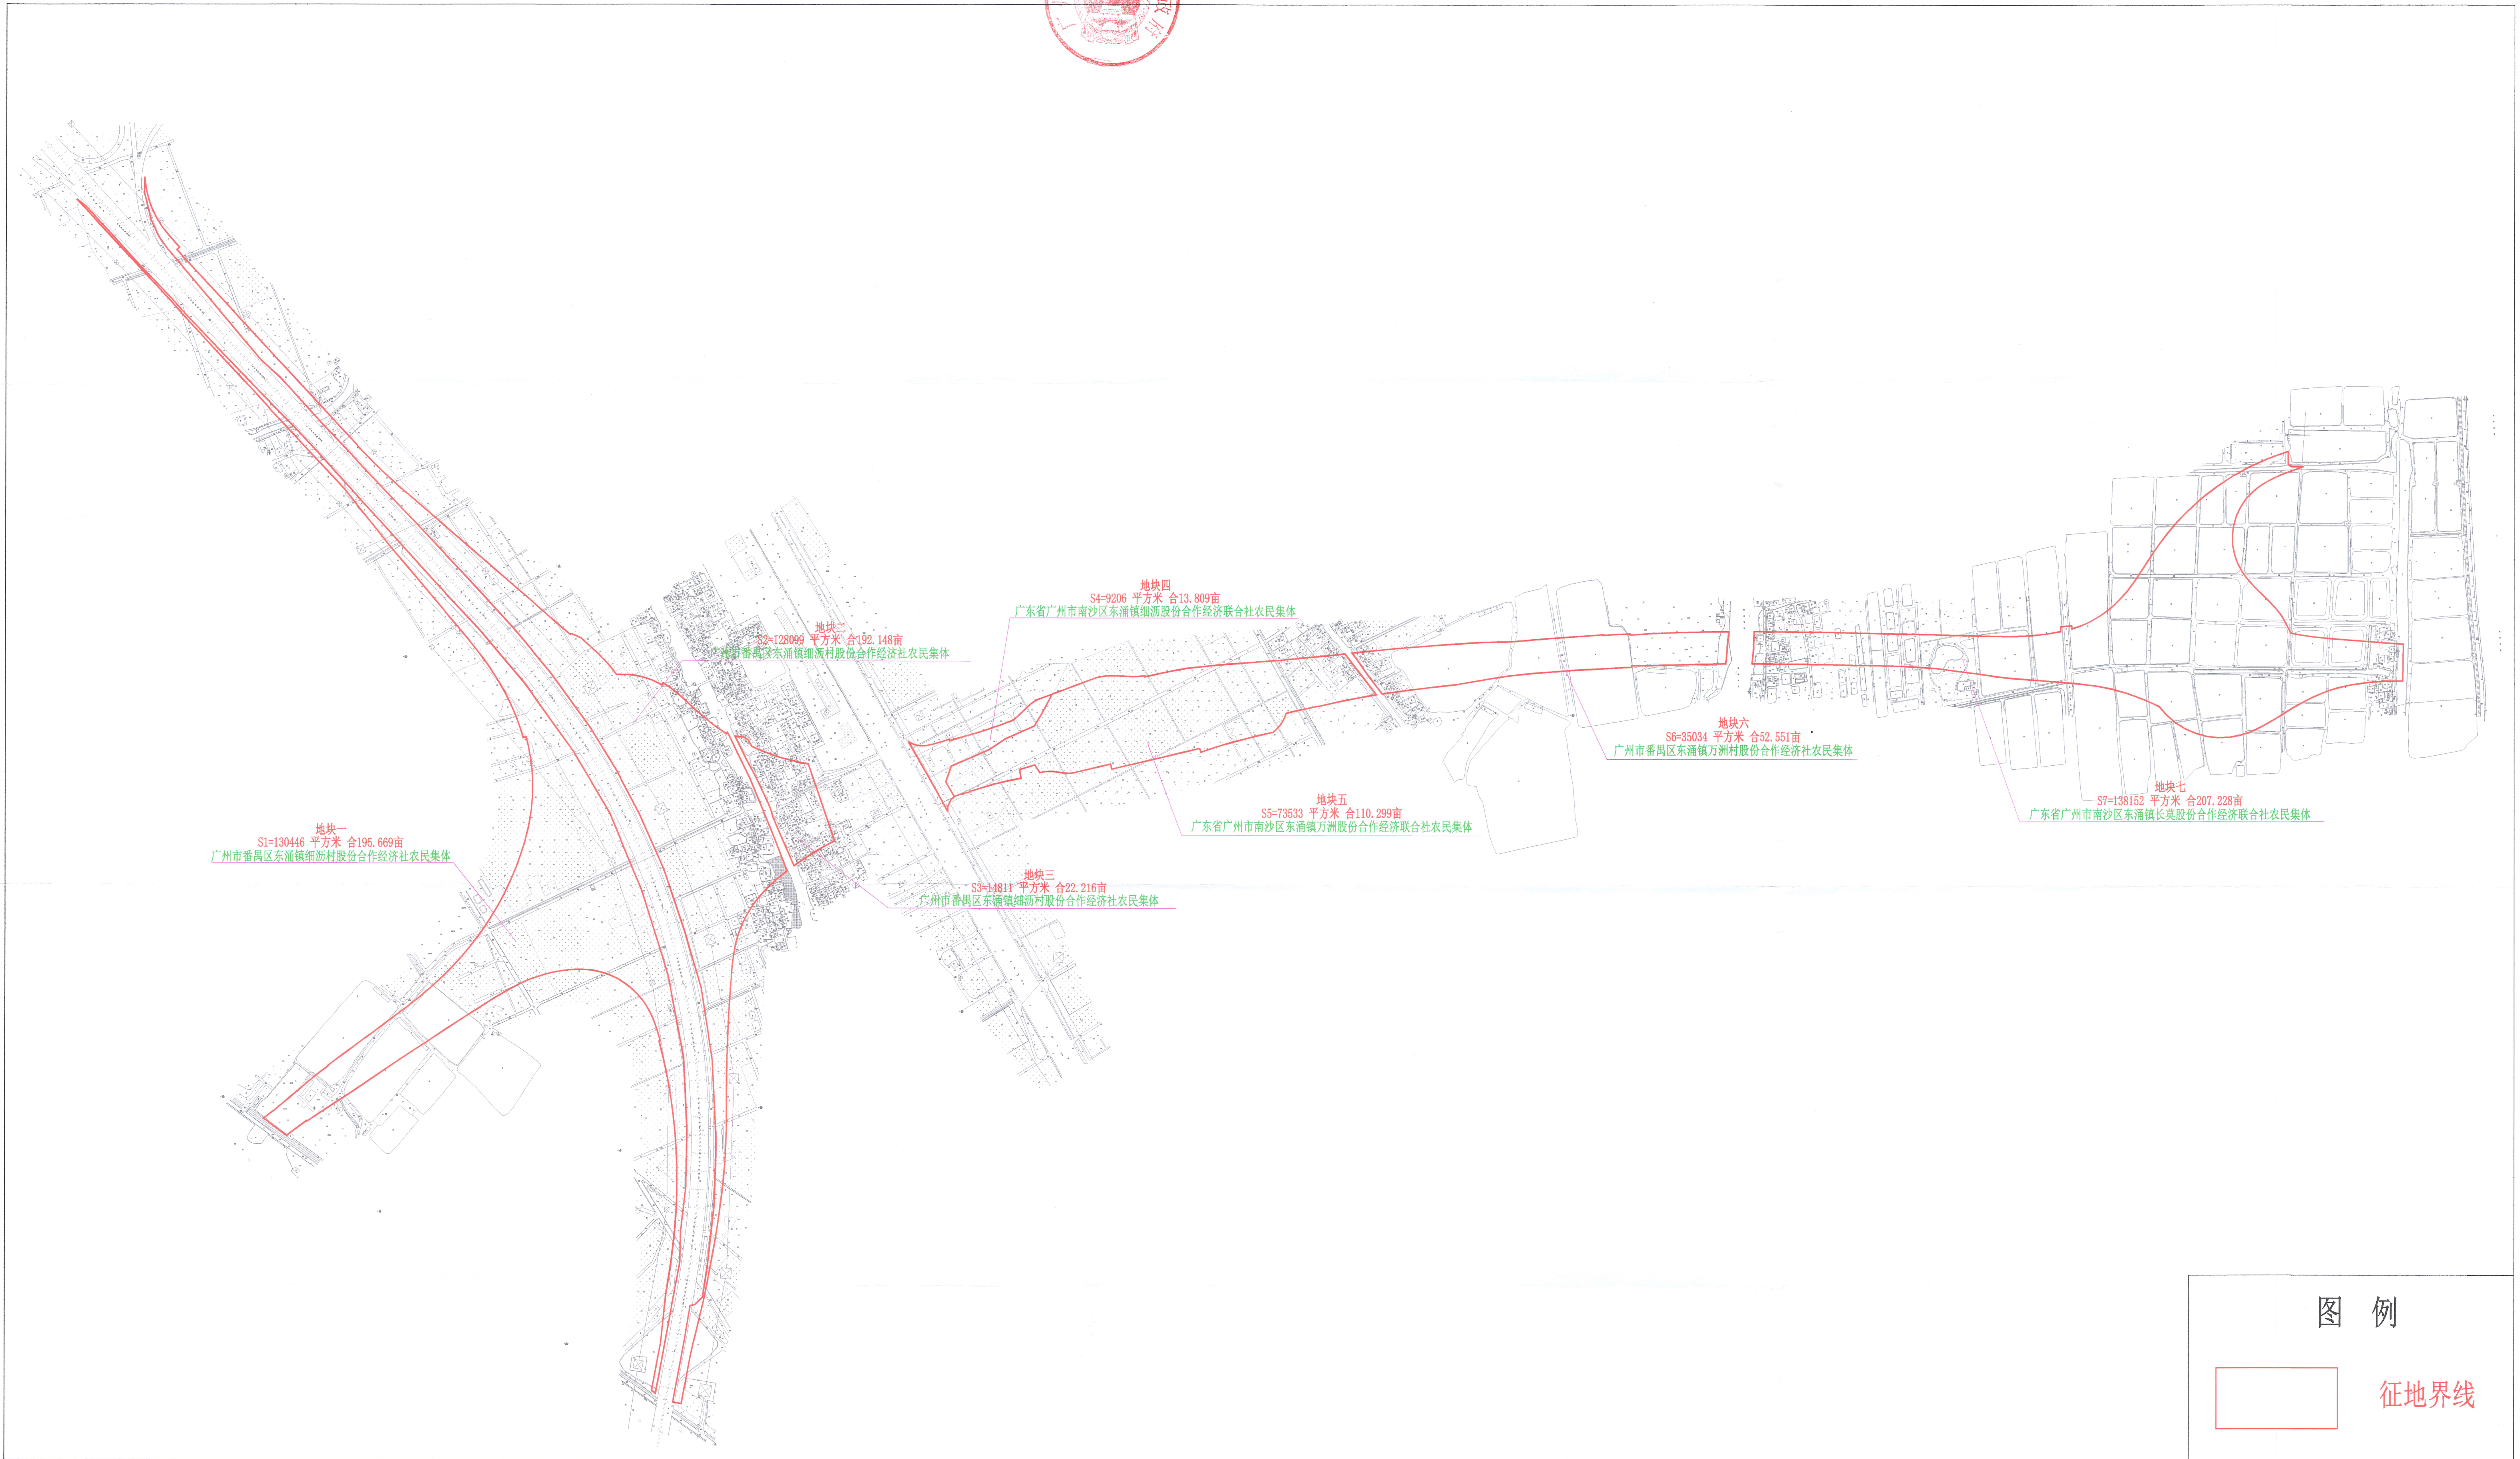

# 征收土地预公告示意图（东涌镇）

图例

 征地界线