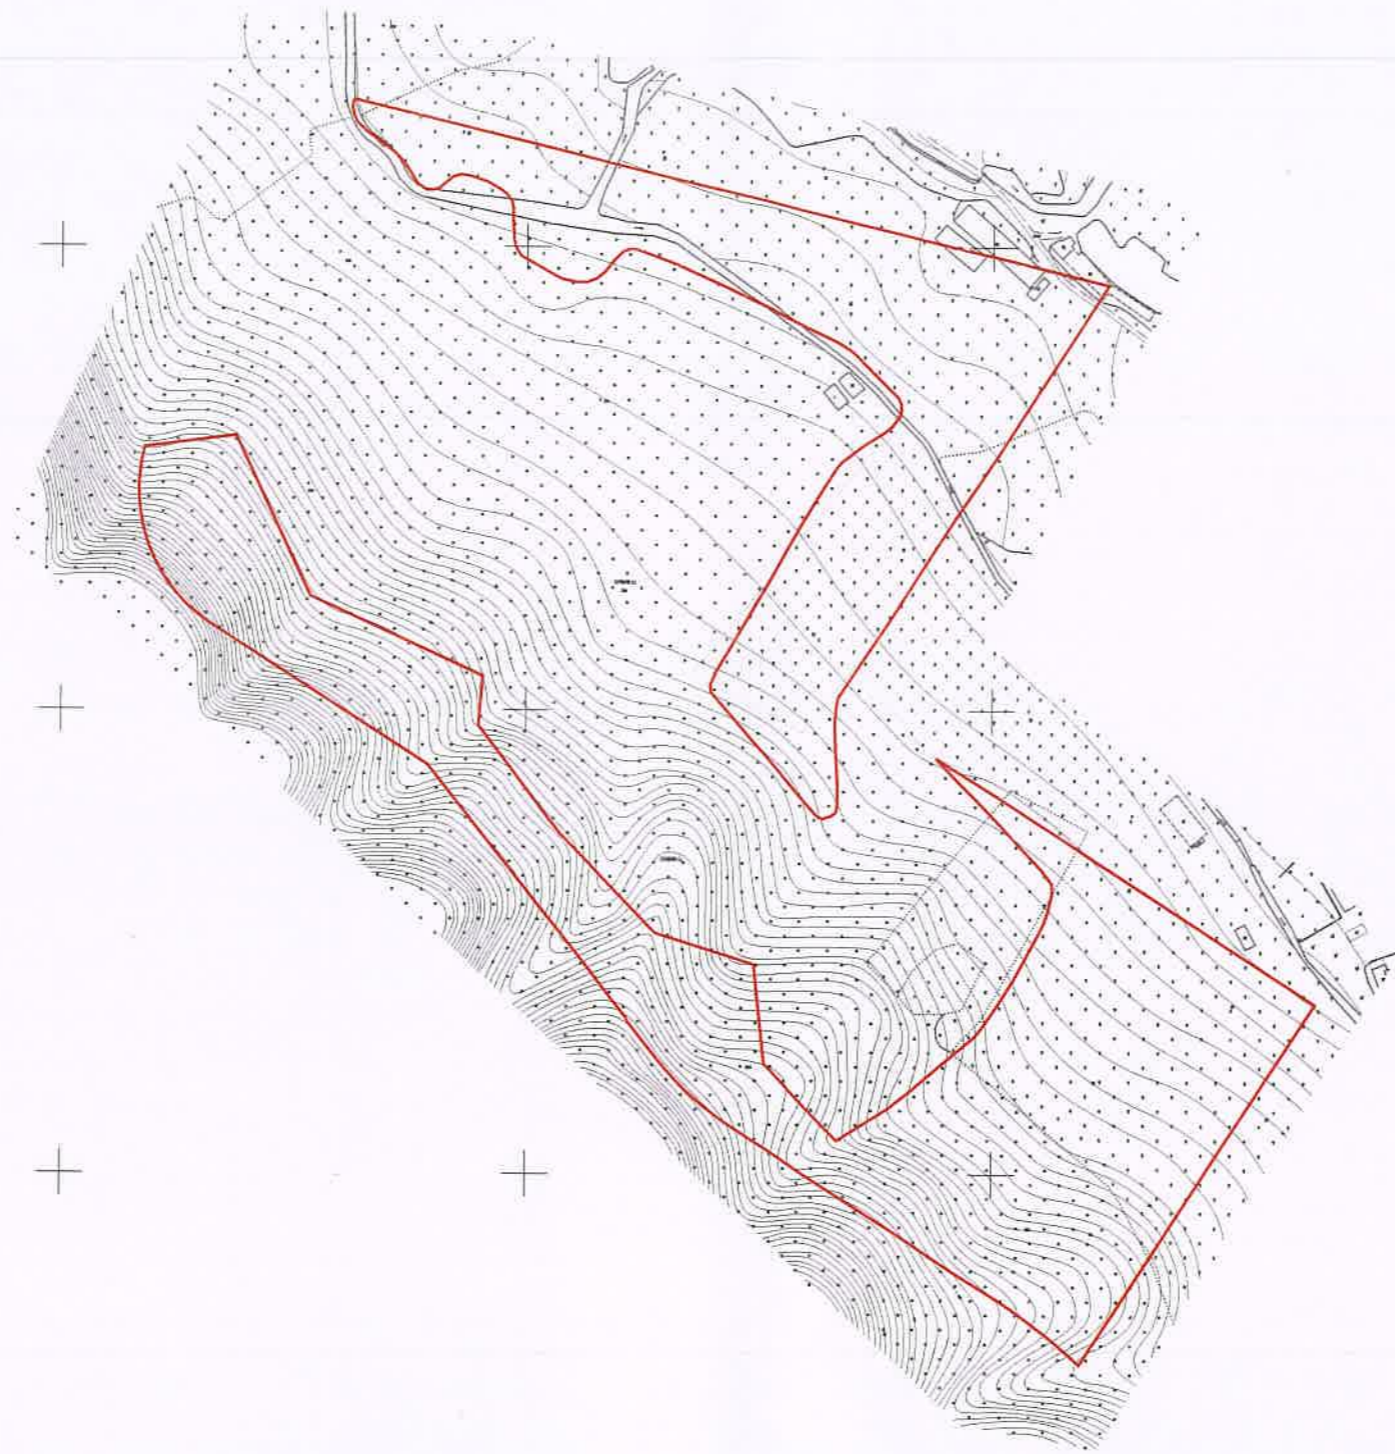

征地預告附圖

廣州市花都区地理信息中心
(廣州市花都区測繪管理所)
測繪資料專用章