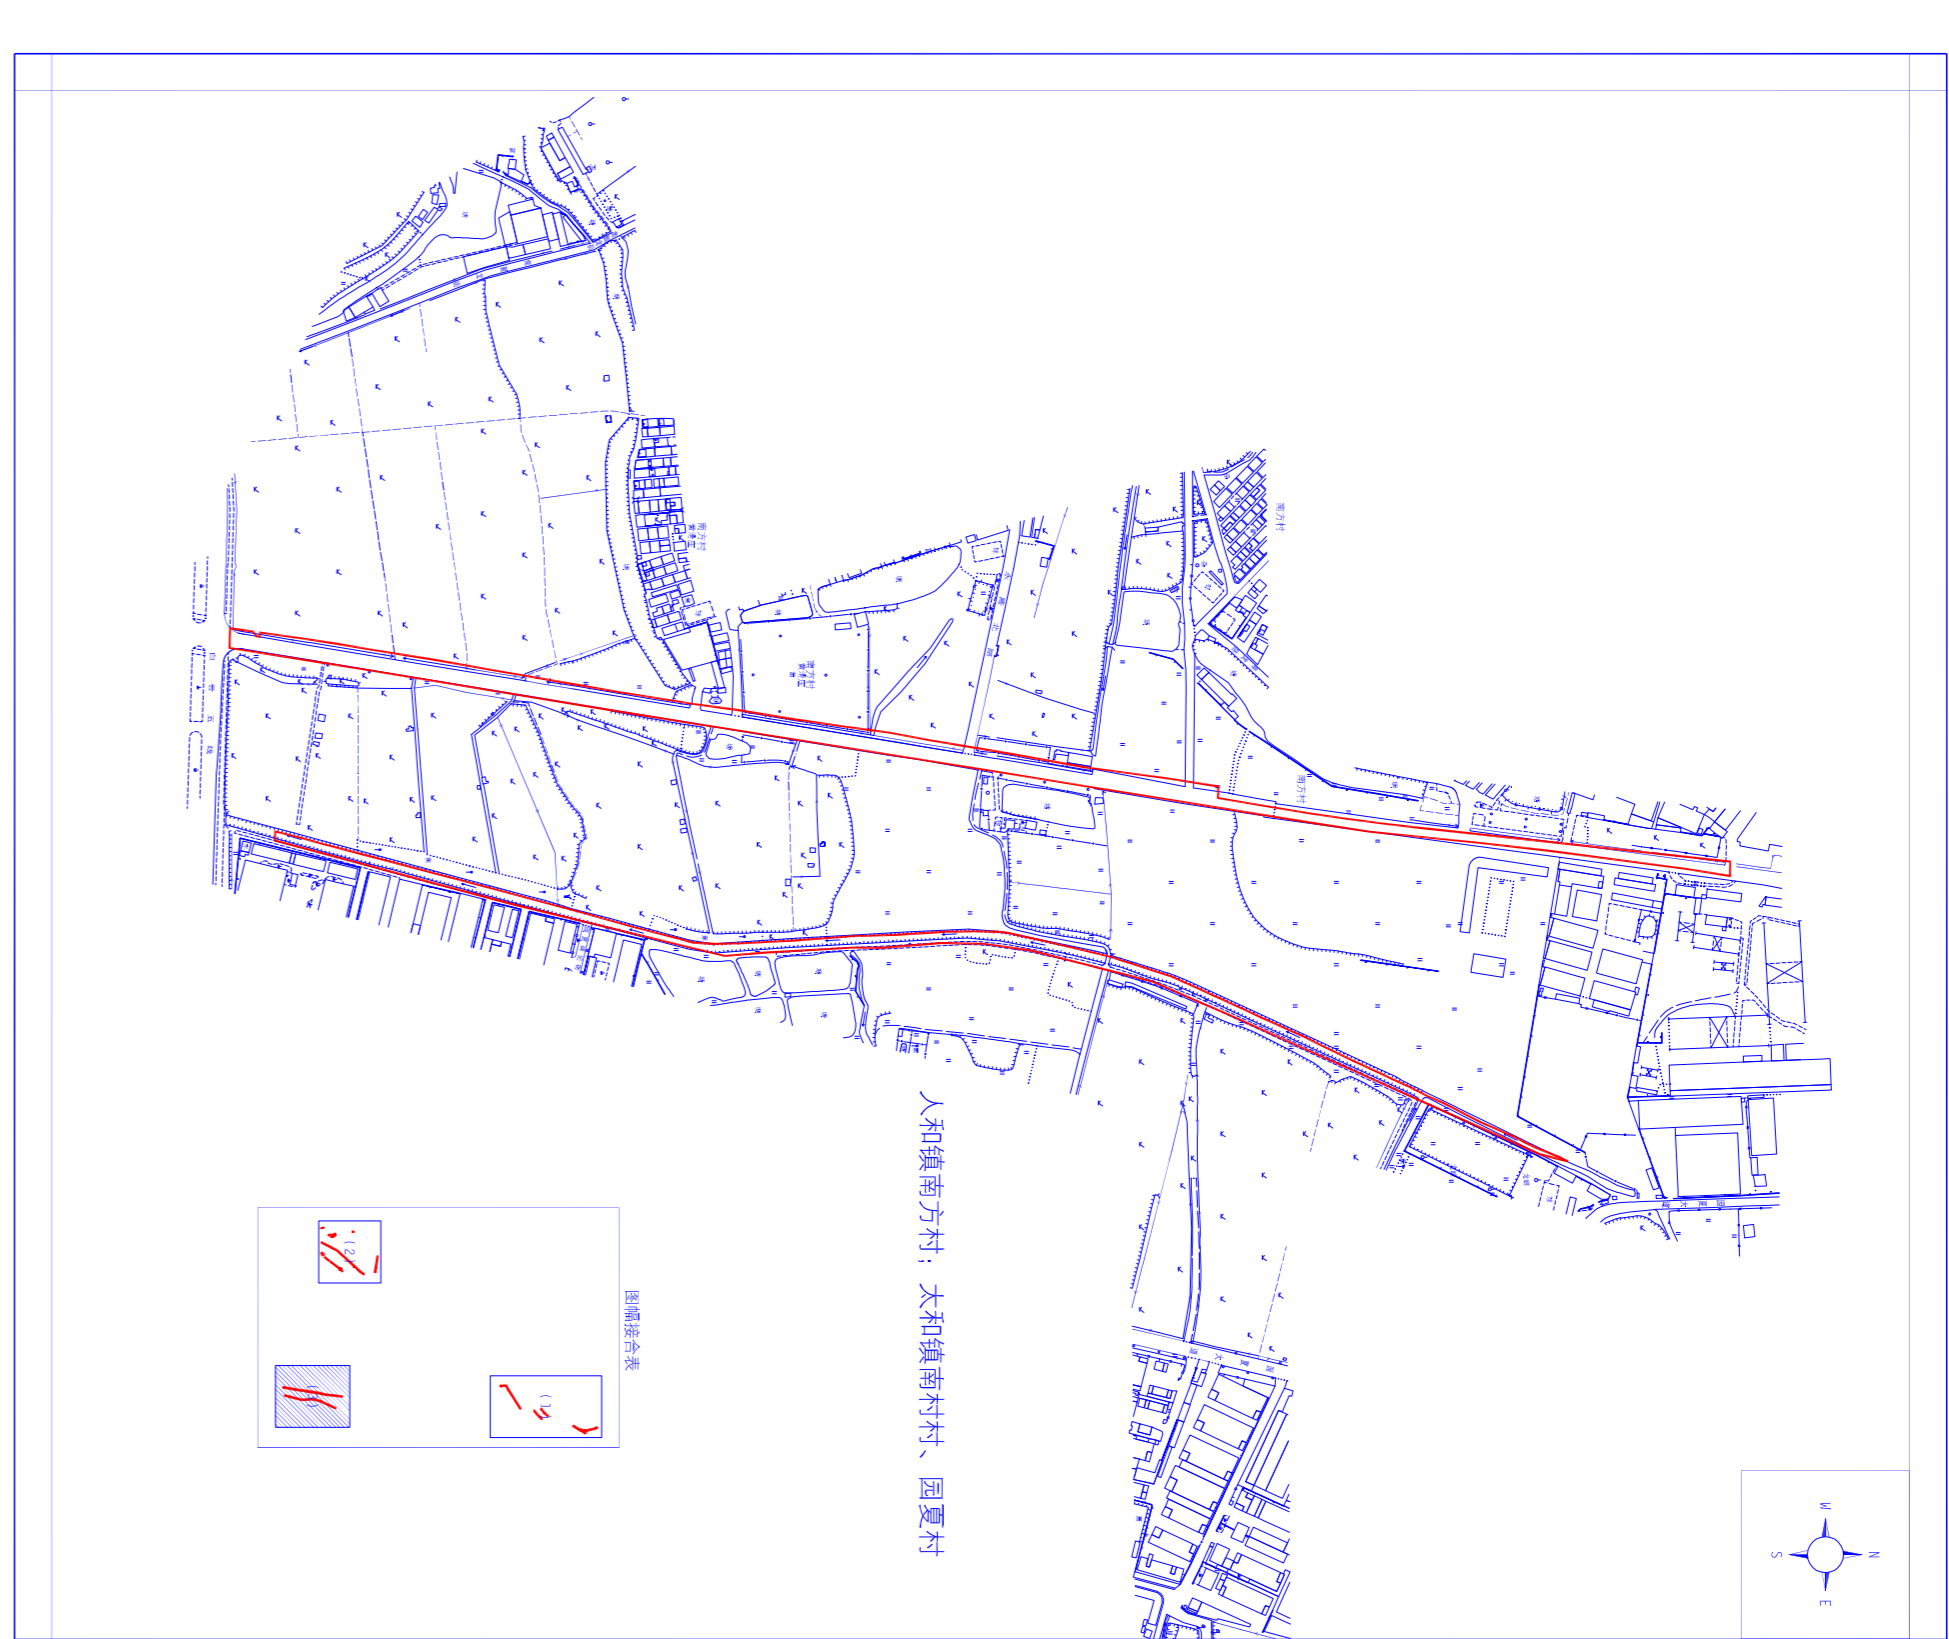

收回国有土地公告附图（13）（东基路）