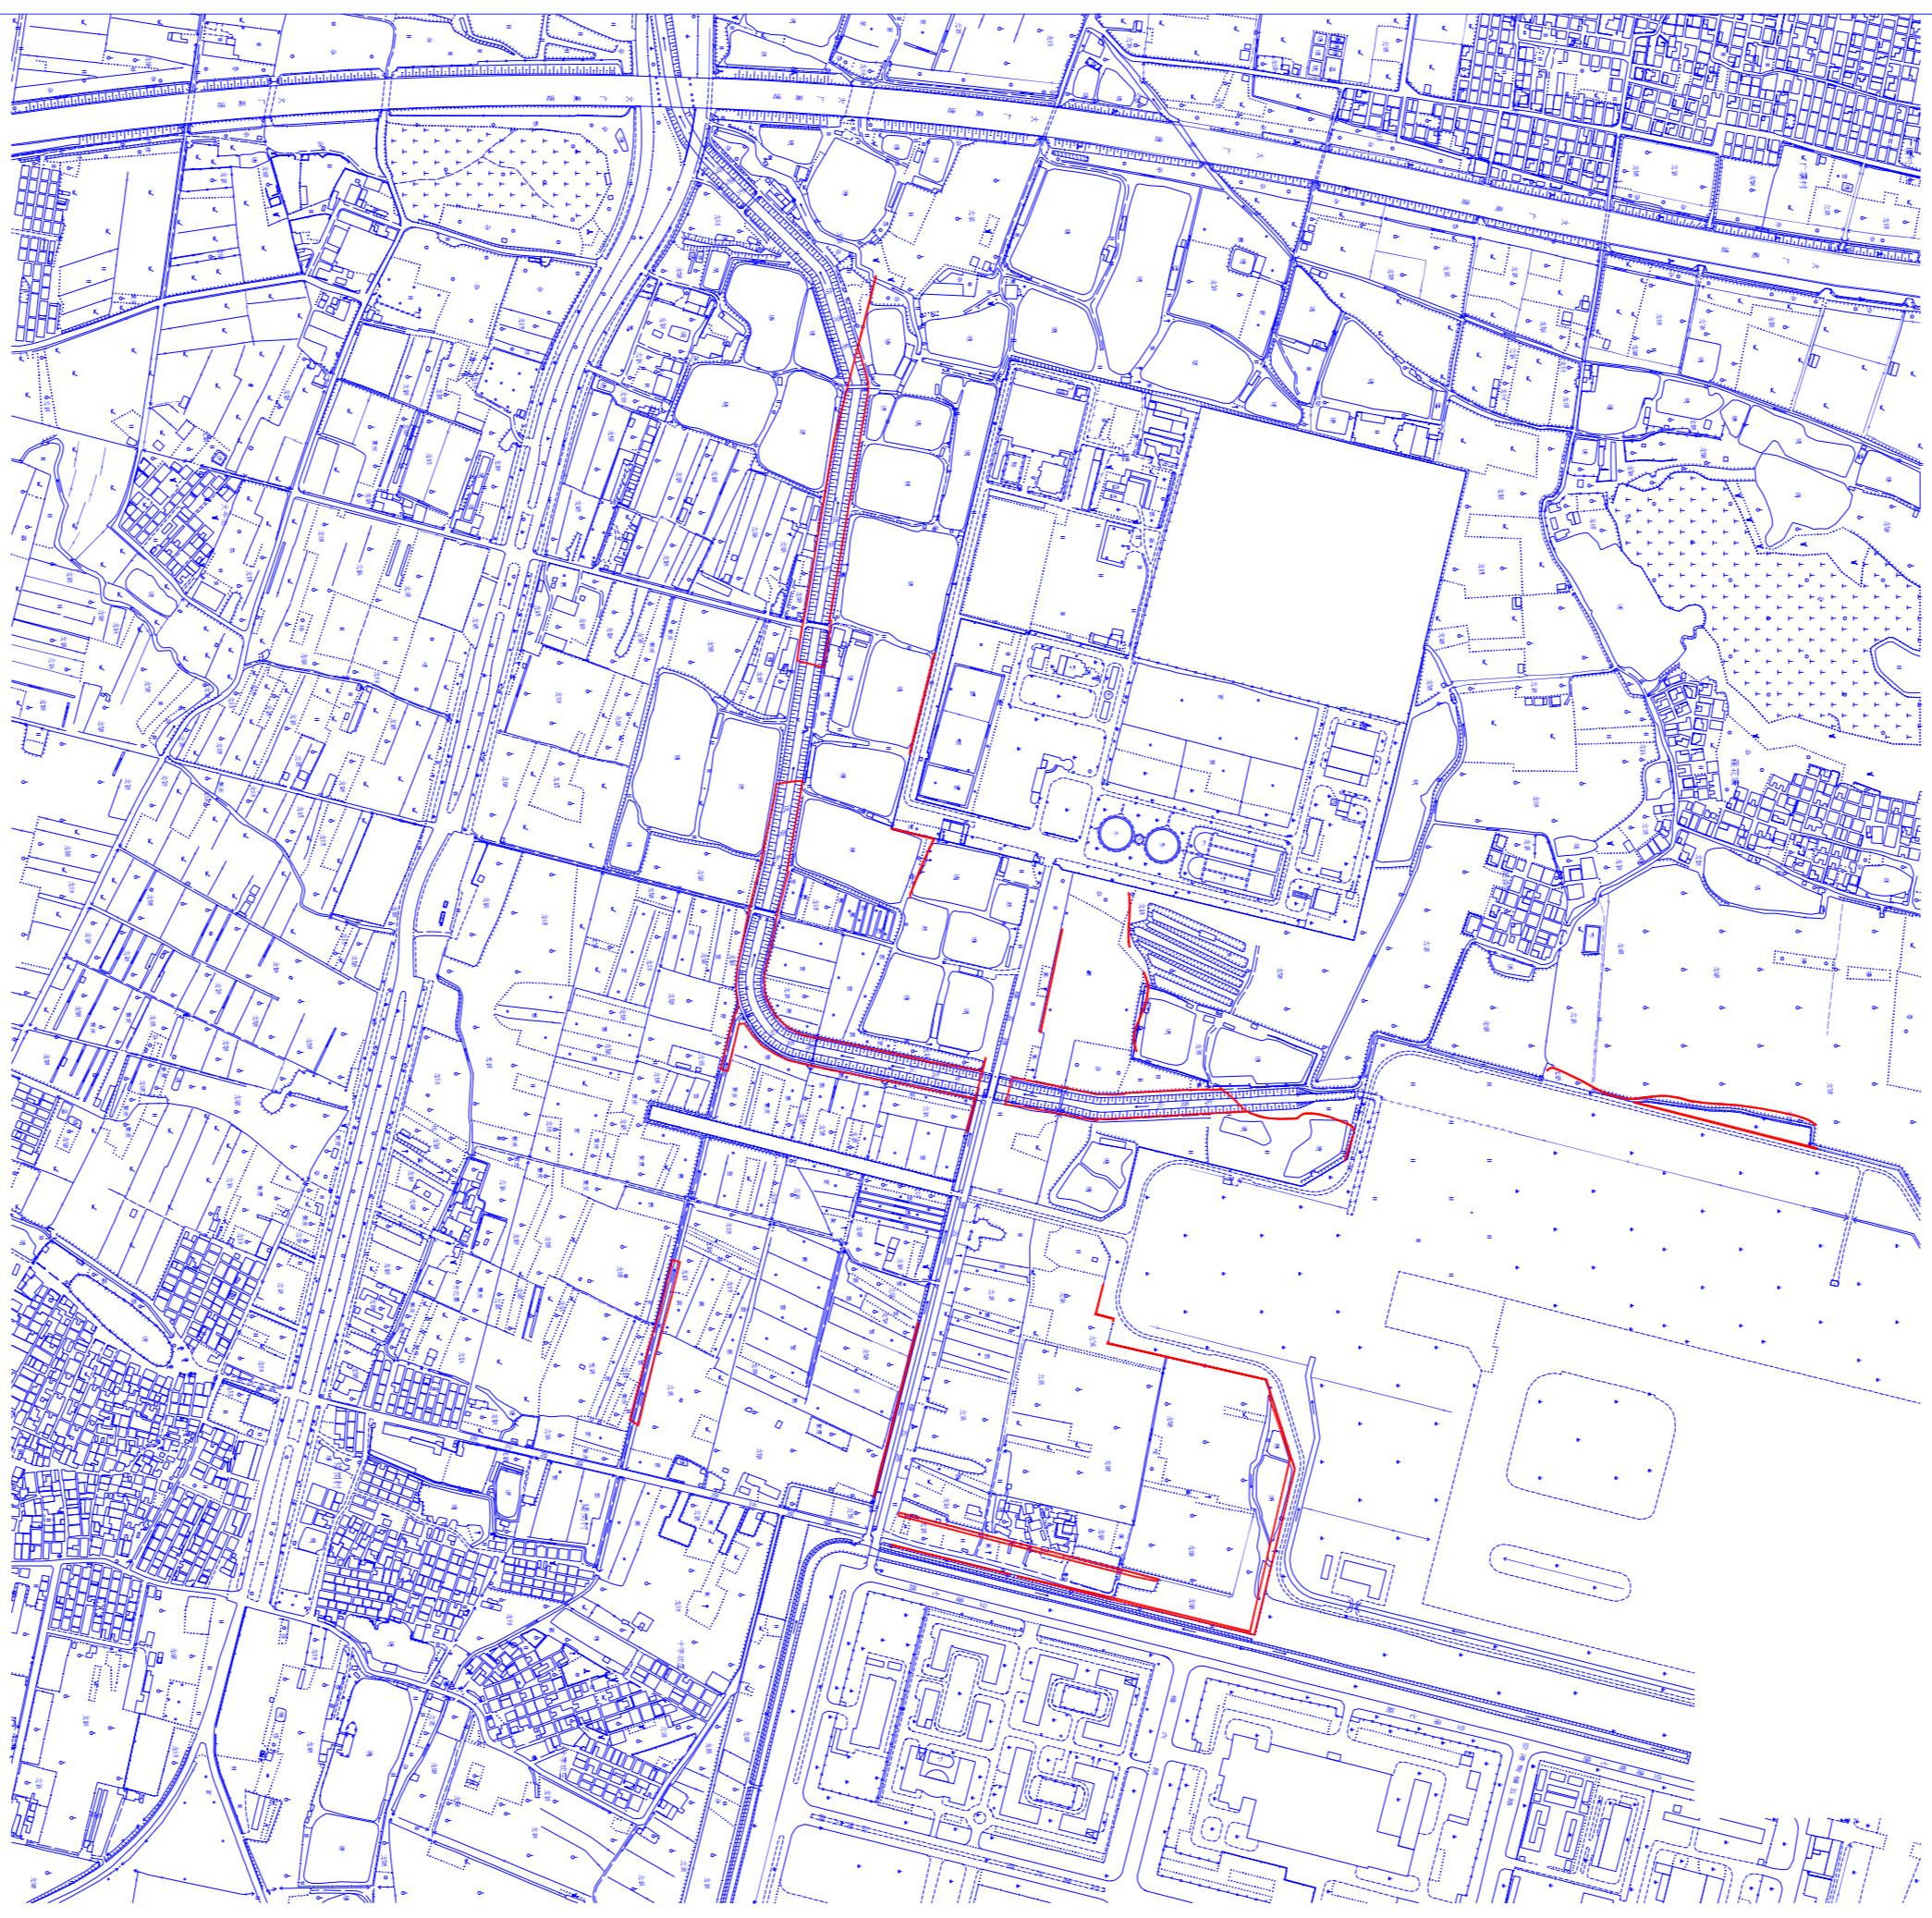

收回国有土地公告附图（广州白云国际机场三期扩建工程（白云区部分））

收回国有土地公告附图（机场主体）