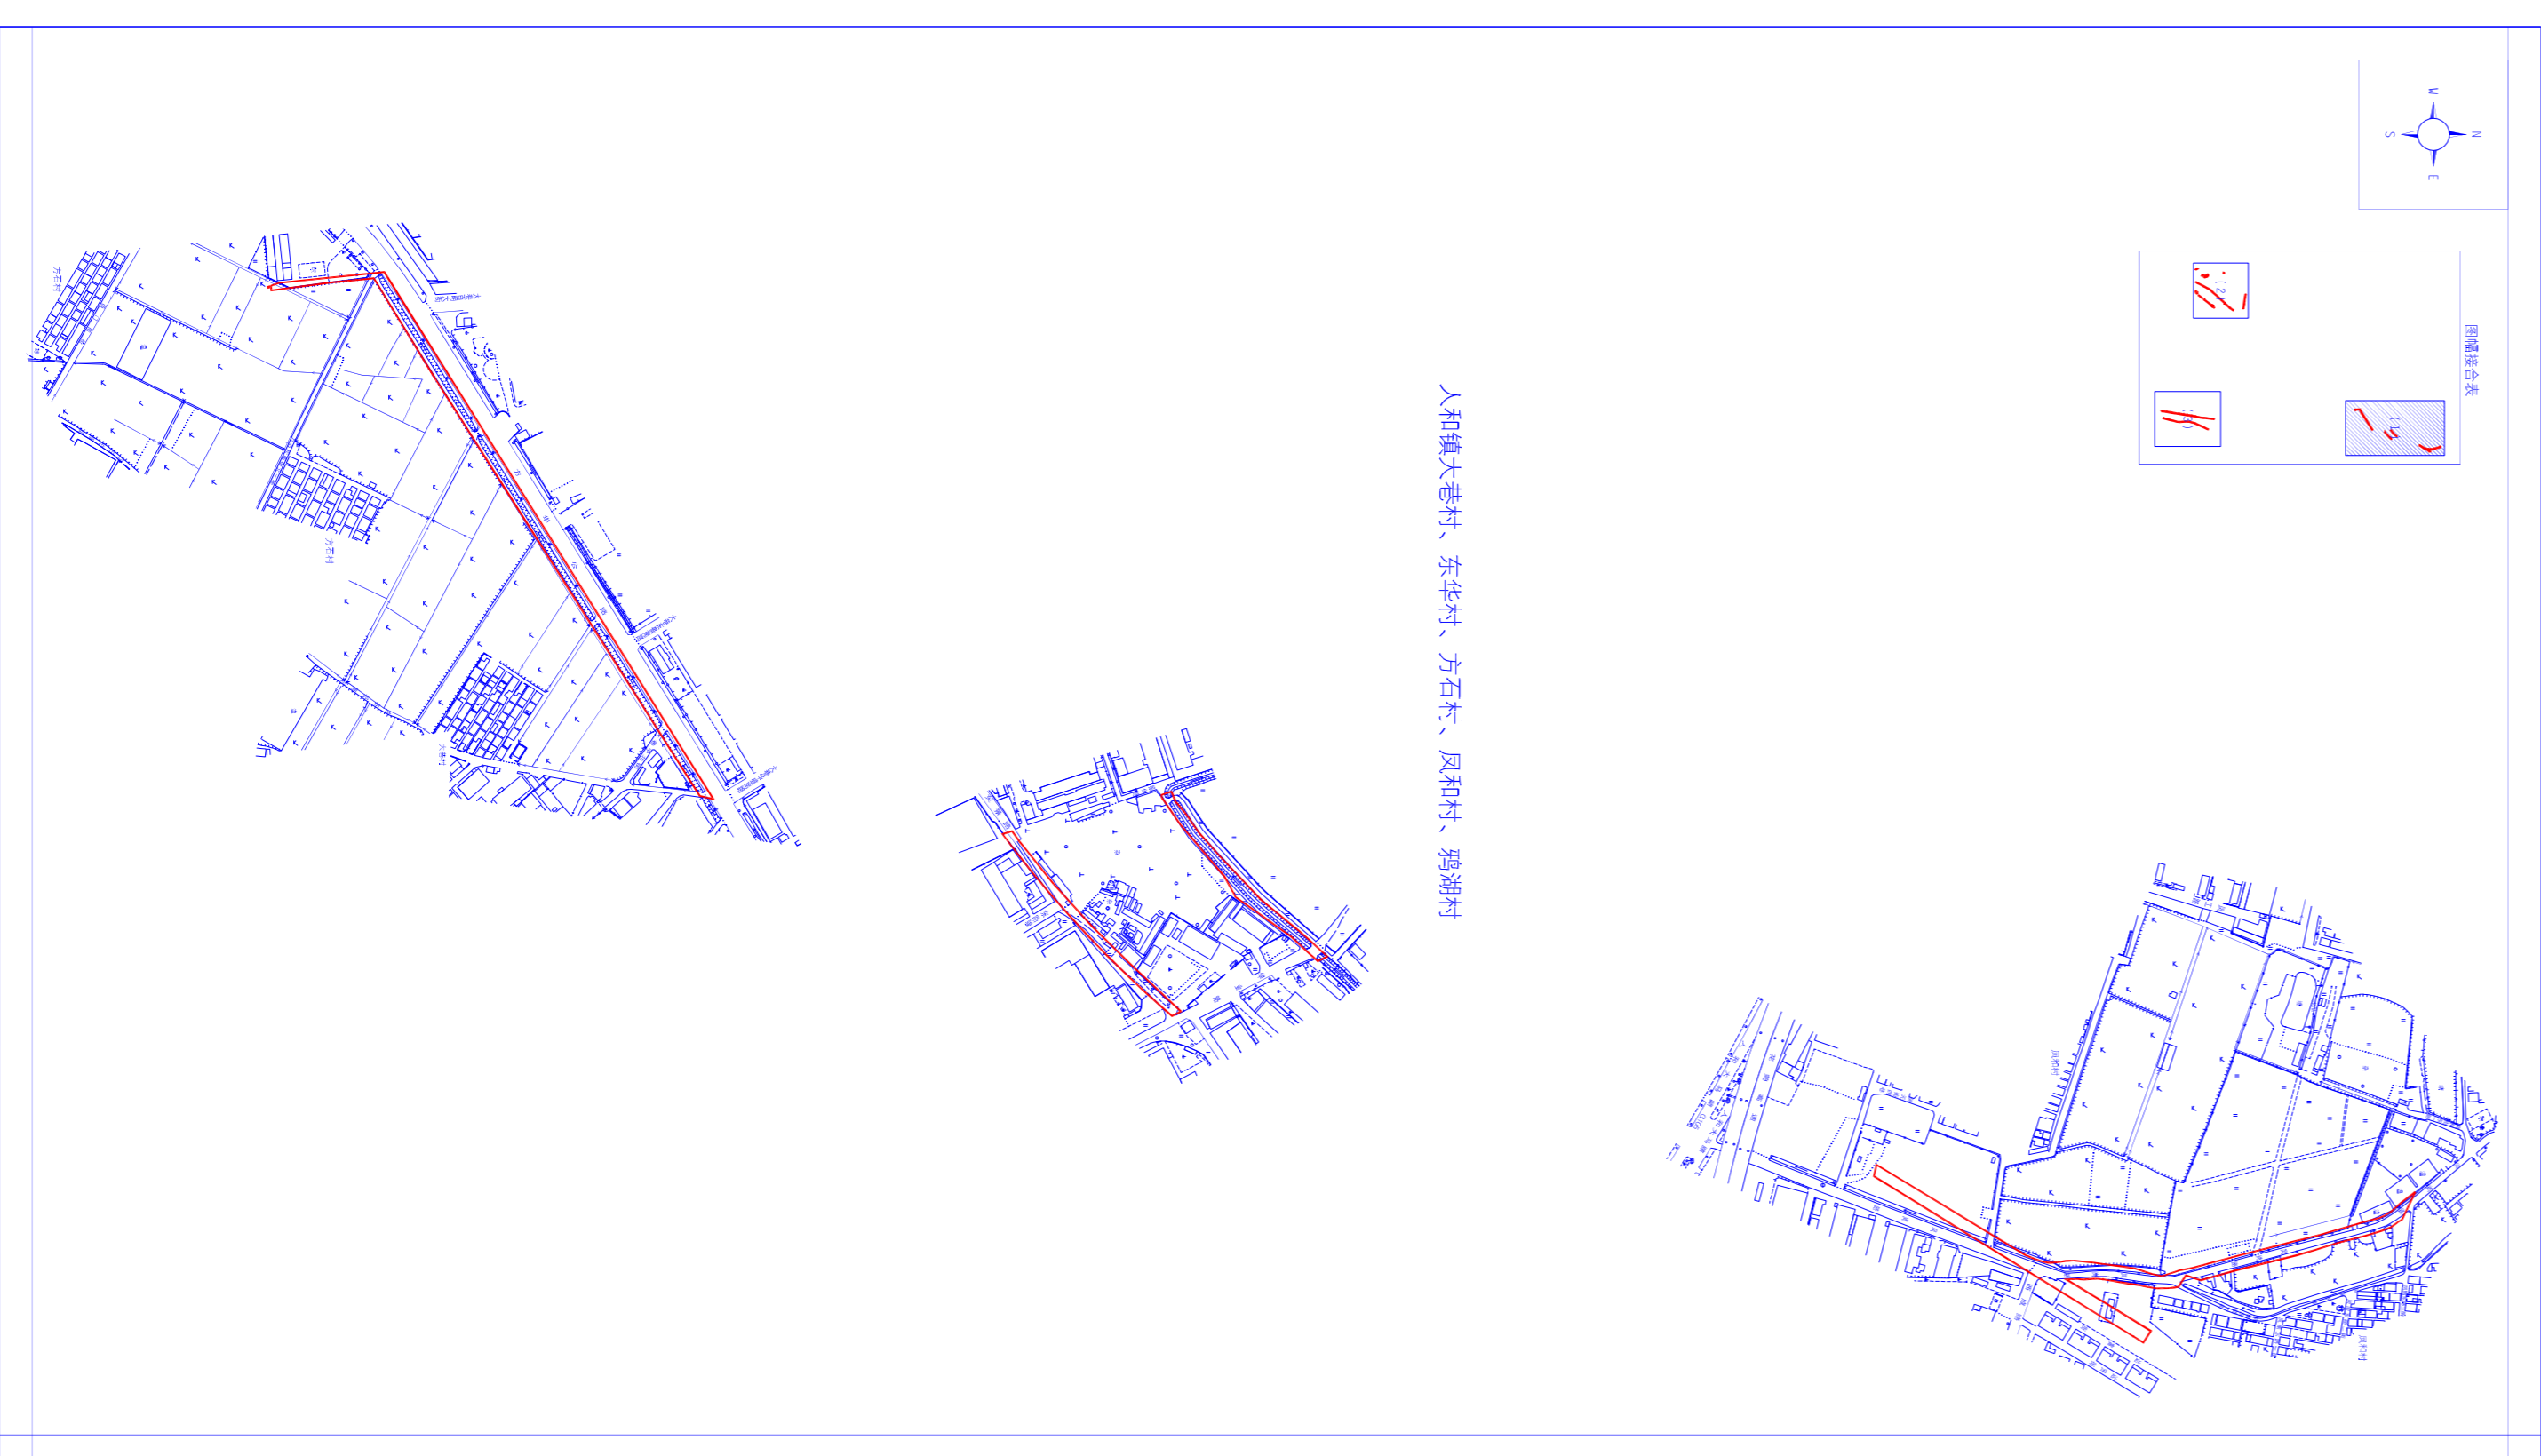

收回国有土地公告附图（11）（东基路）