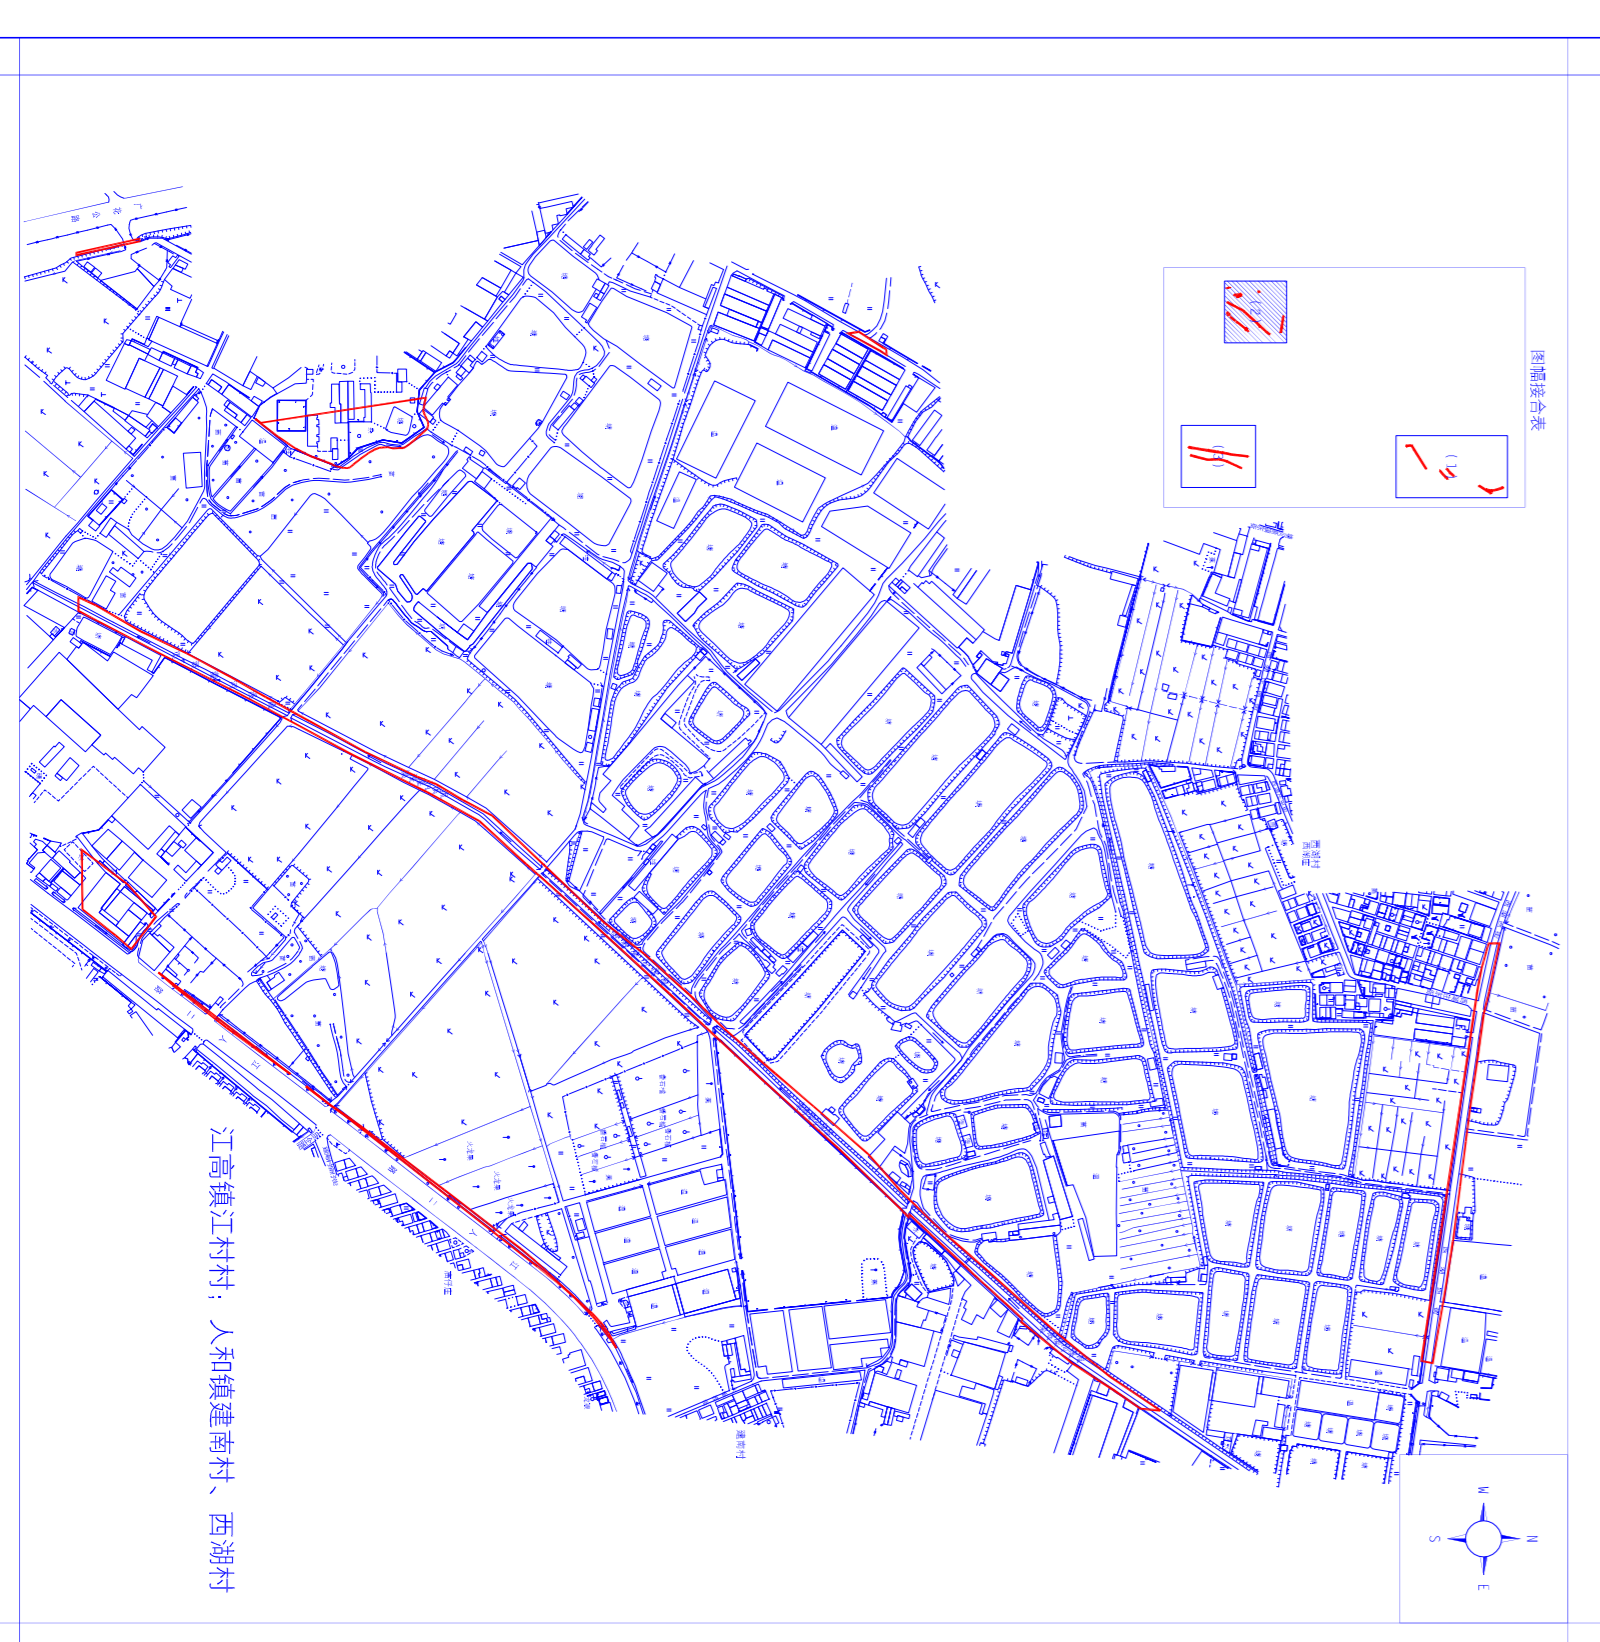

收回国有土地公告附图（2）（东基路）