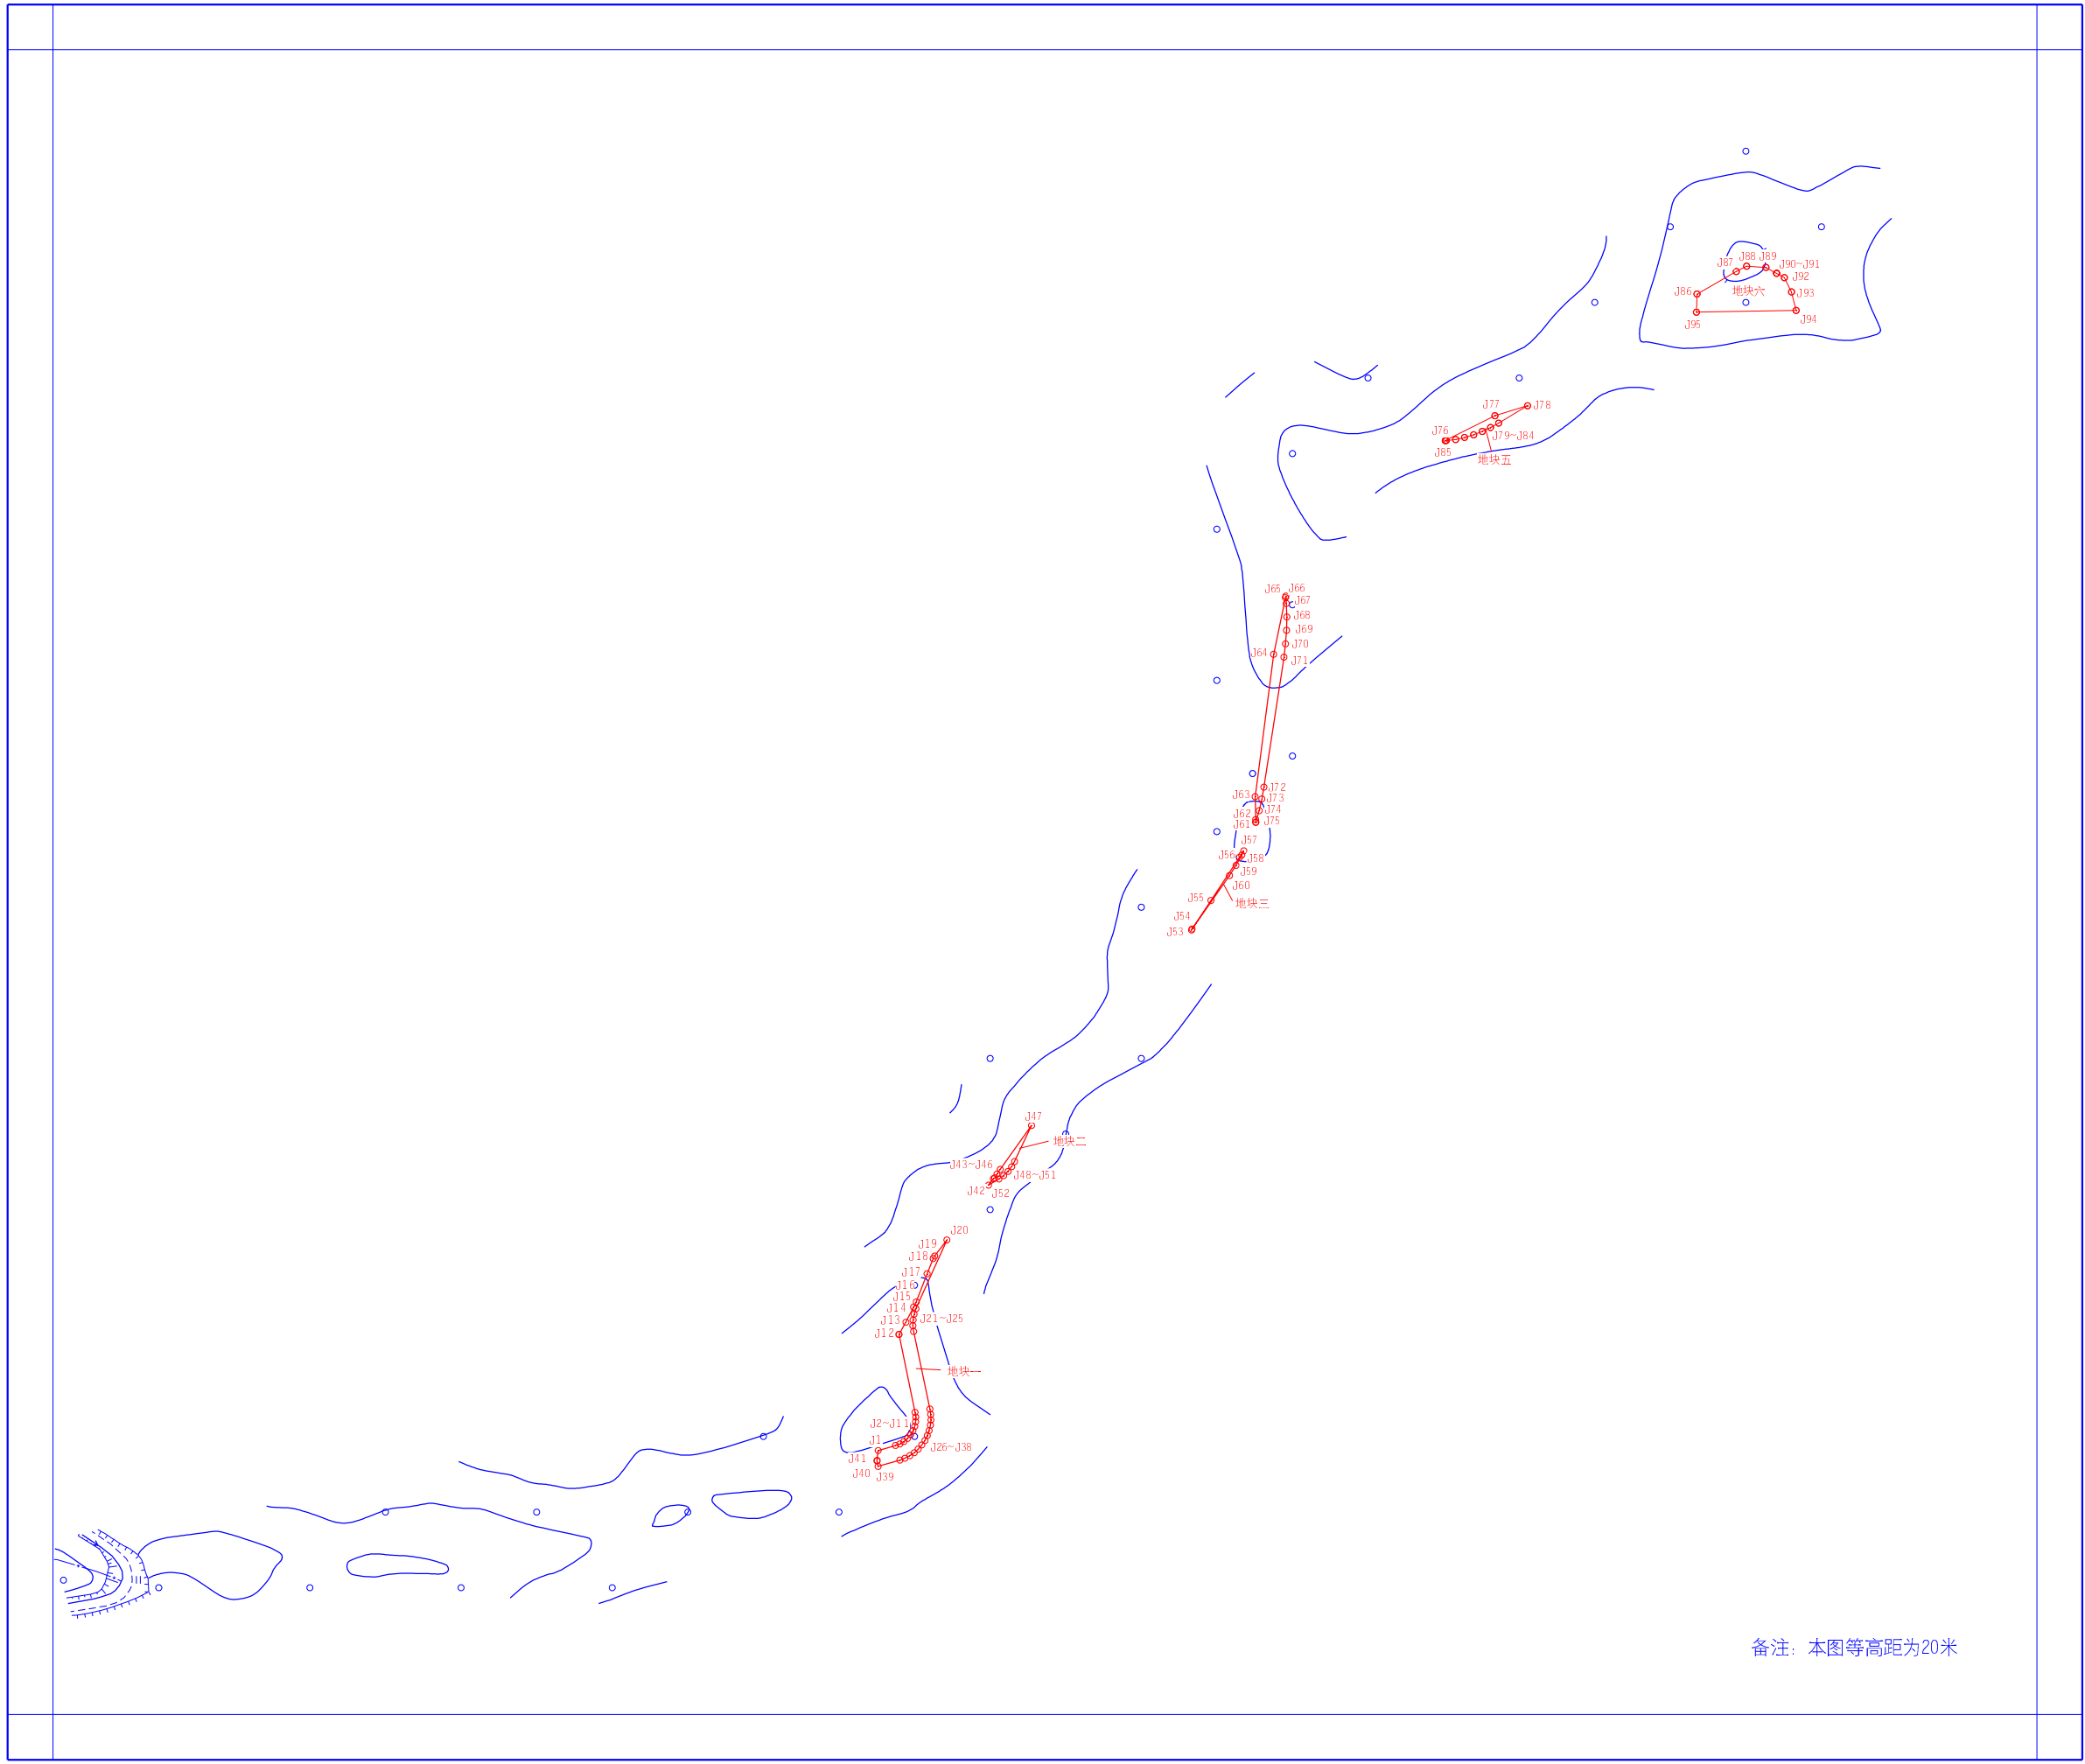

征收土地公告附图

备注：本图等高距为20米