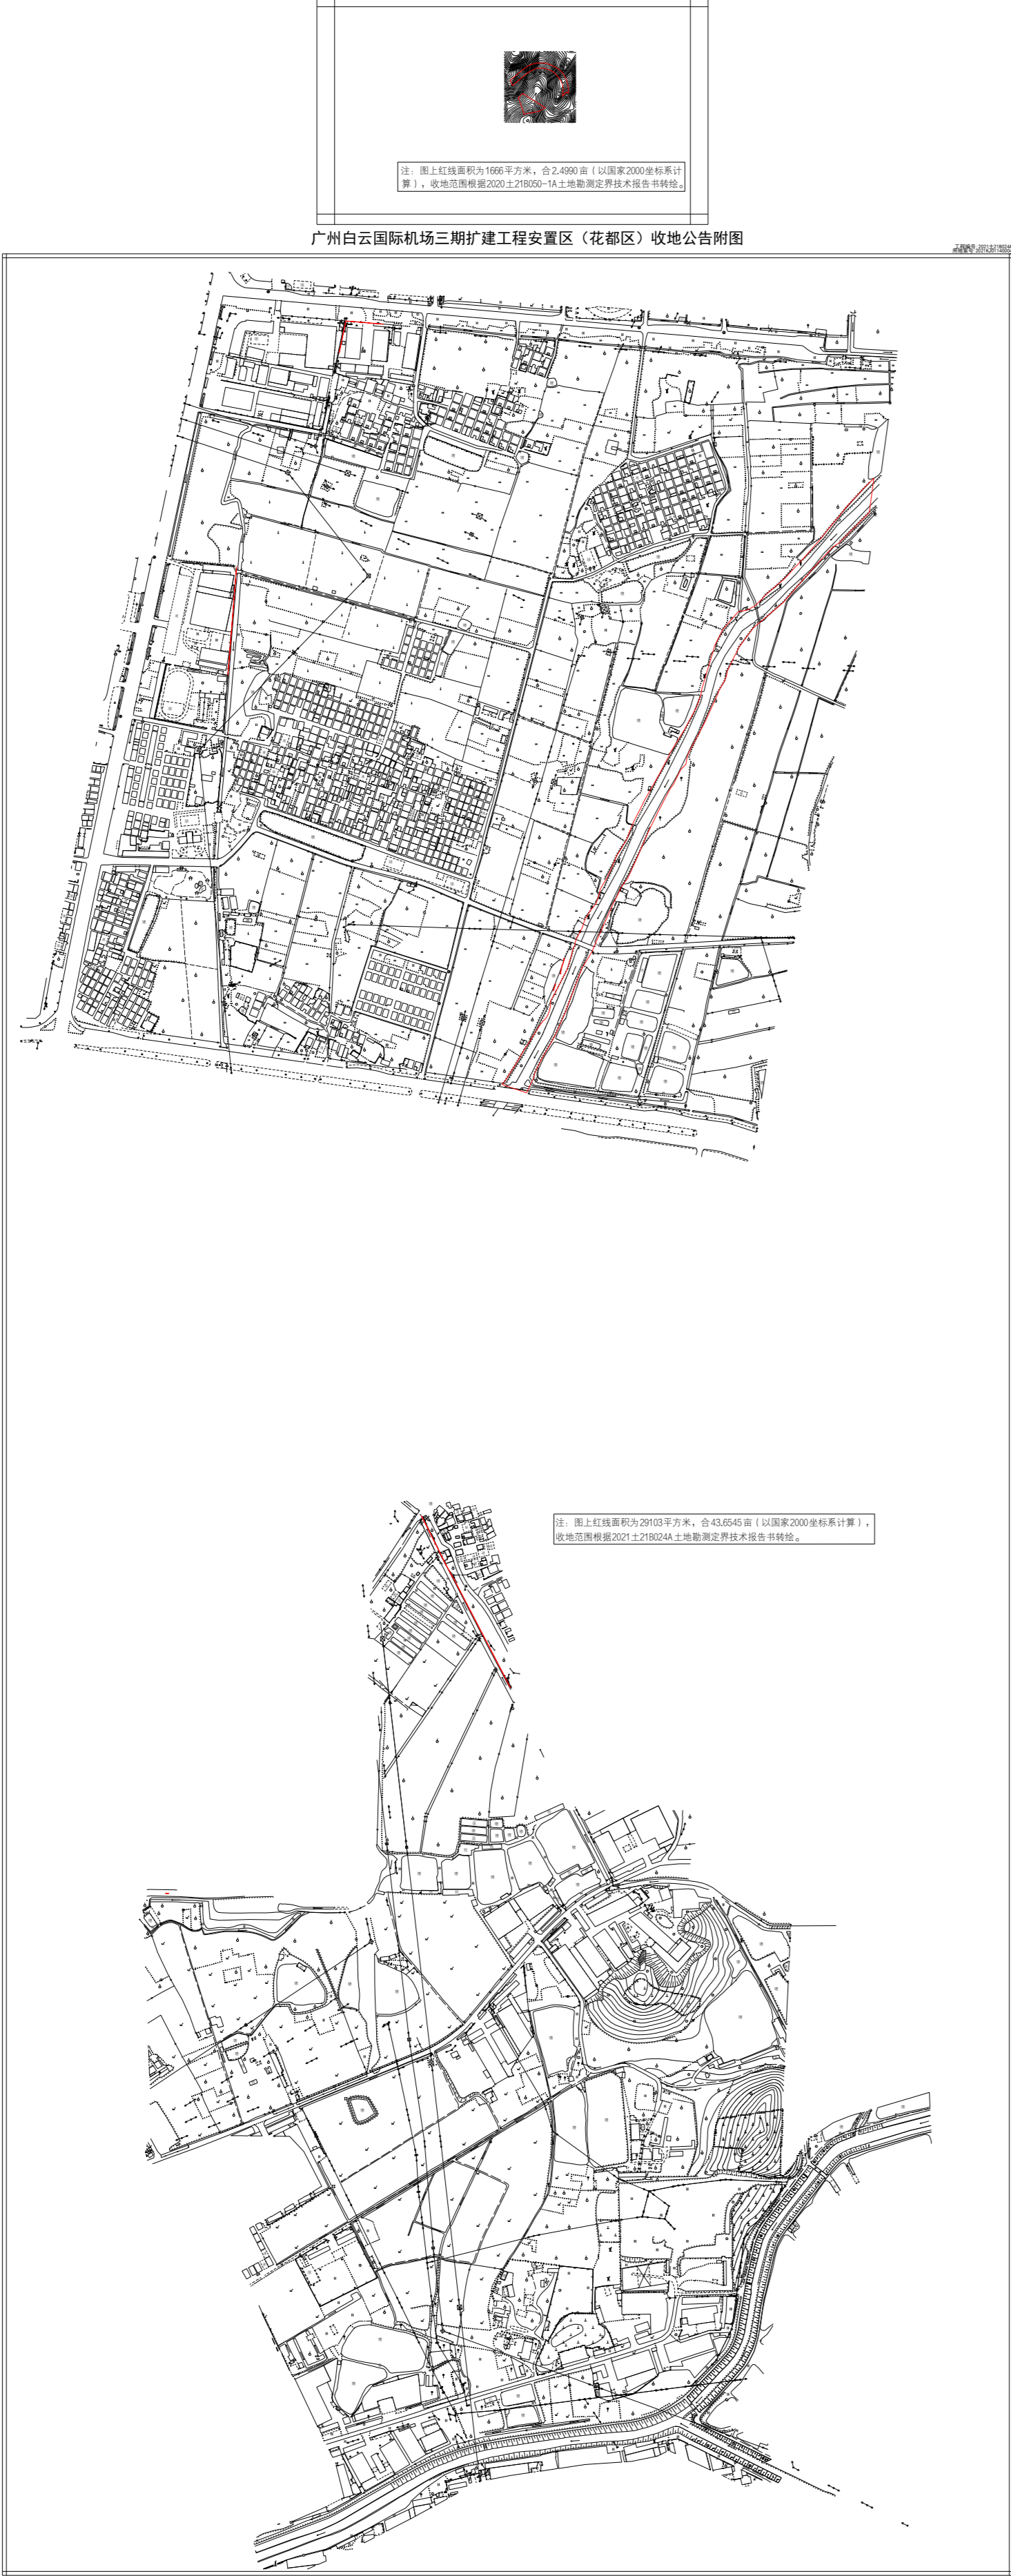

收回国有土地公告附图（广州白云国际机场三期扩建工程（花都部分））

广州白云国际机场三期扩建工程（九丰渠渠系部分）征收公告附图

广州白云国际机场三期扩建工程场外排渠改造（花都部分）征收公告附图

广州白云国际机场三期扩建工程航站楼主体（花都部分）征收公告附图