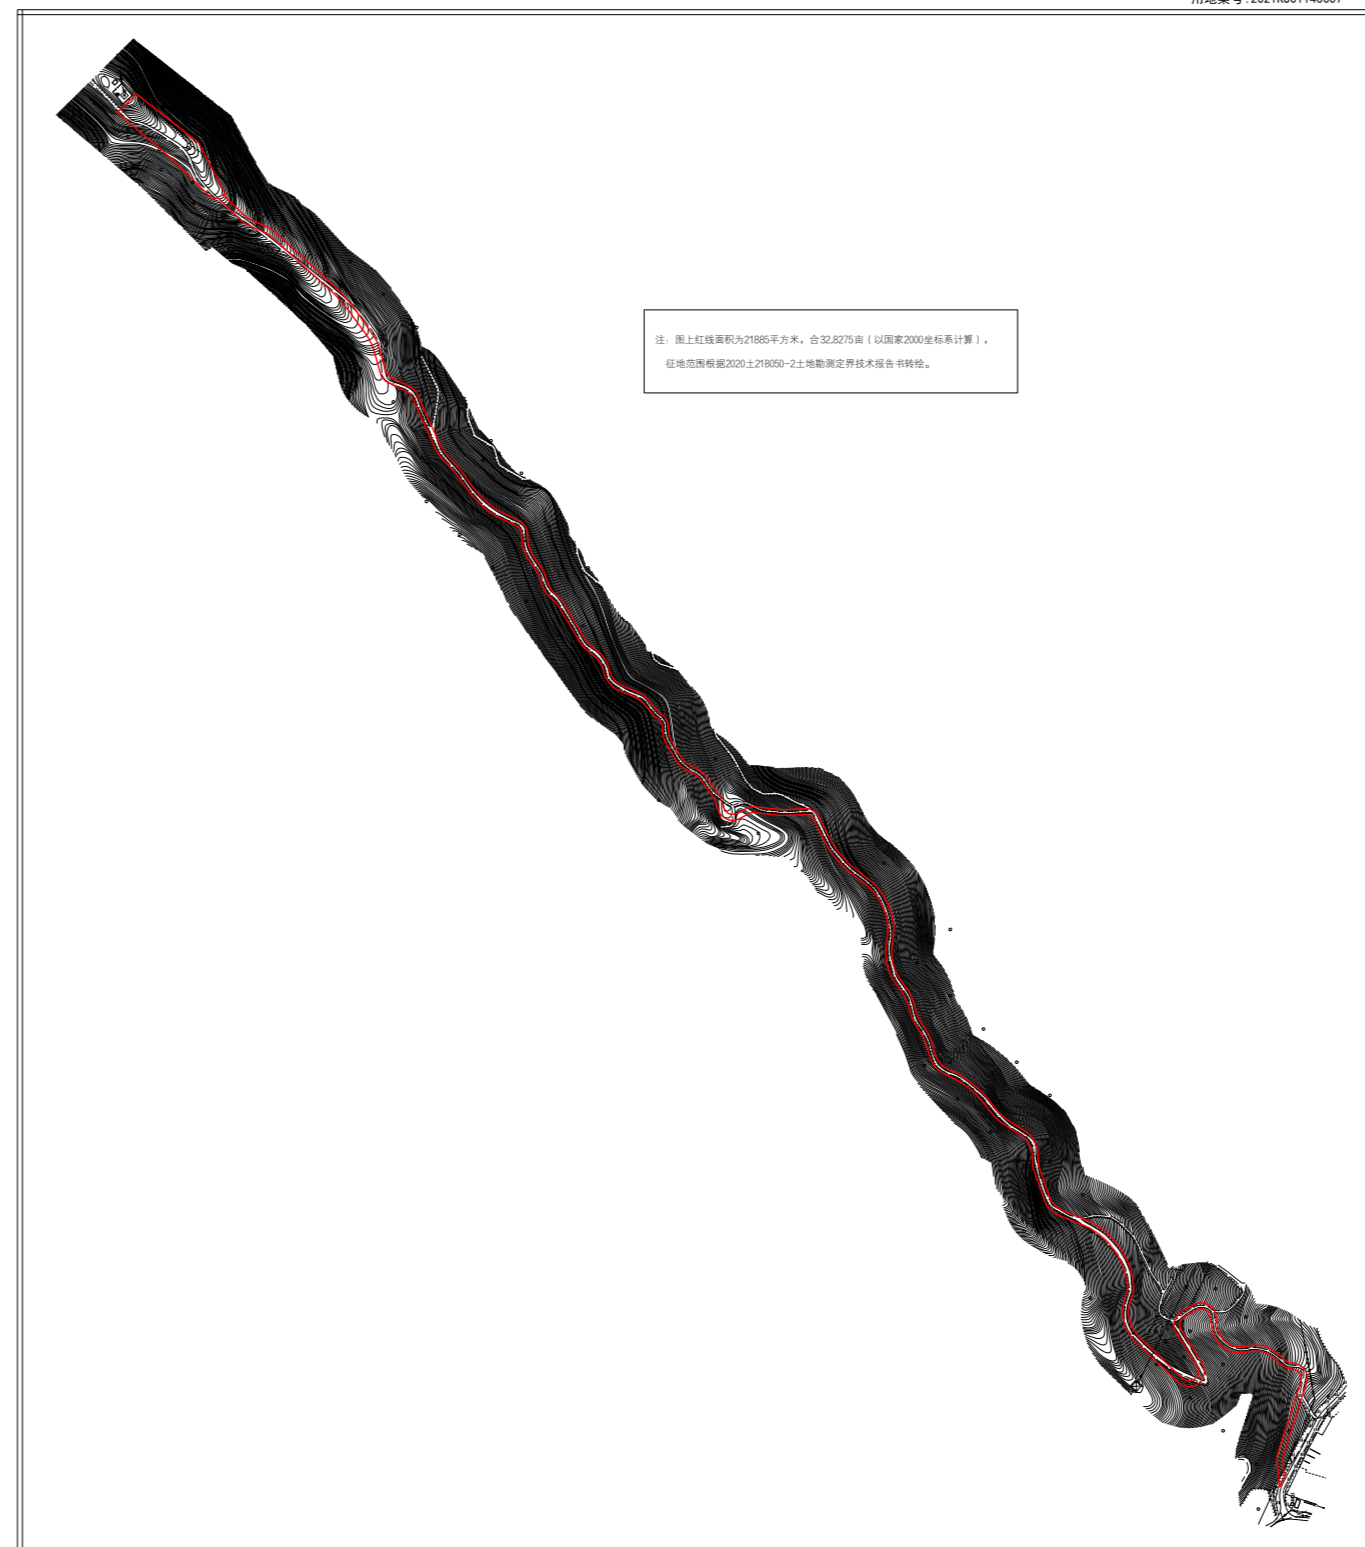

广州白云国际机场三期扩建工程（花都区）征地公告附图

广州白云国际机场三期扩建工程机场主体（花都区）征地公告附图

图例

广州白云国际机场三期扩建工程场外排渠改造工程（花都区）征地公告附图

图例

广州白云国际机场三期扩建工程安置区（花都区）征地公告附图

图例

广州白云国际机场三期扩建工程（花都区）安置区安置点

图例

广州白云国际机场三期扩建工程（花都区）安置点

图例