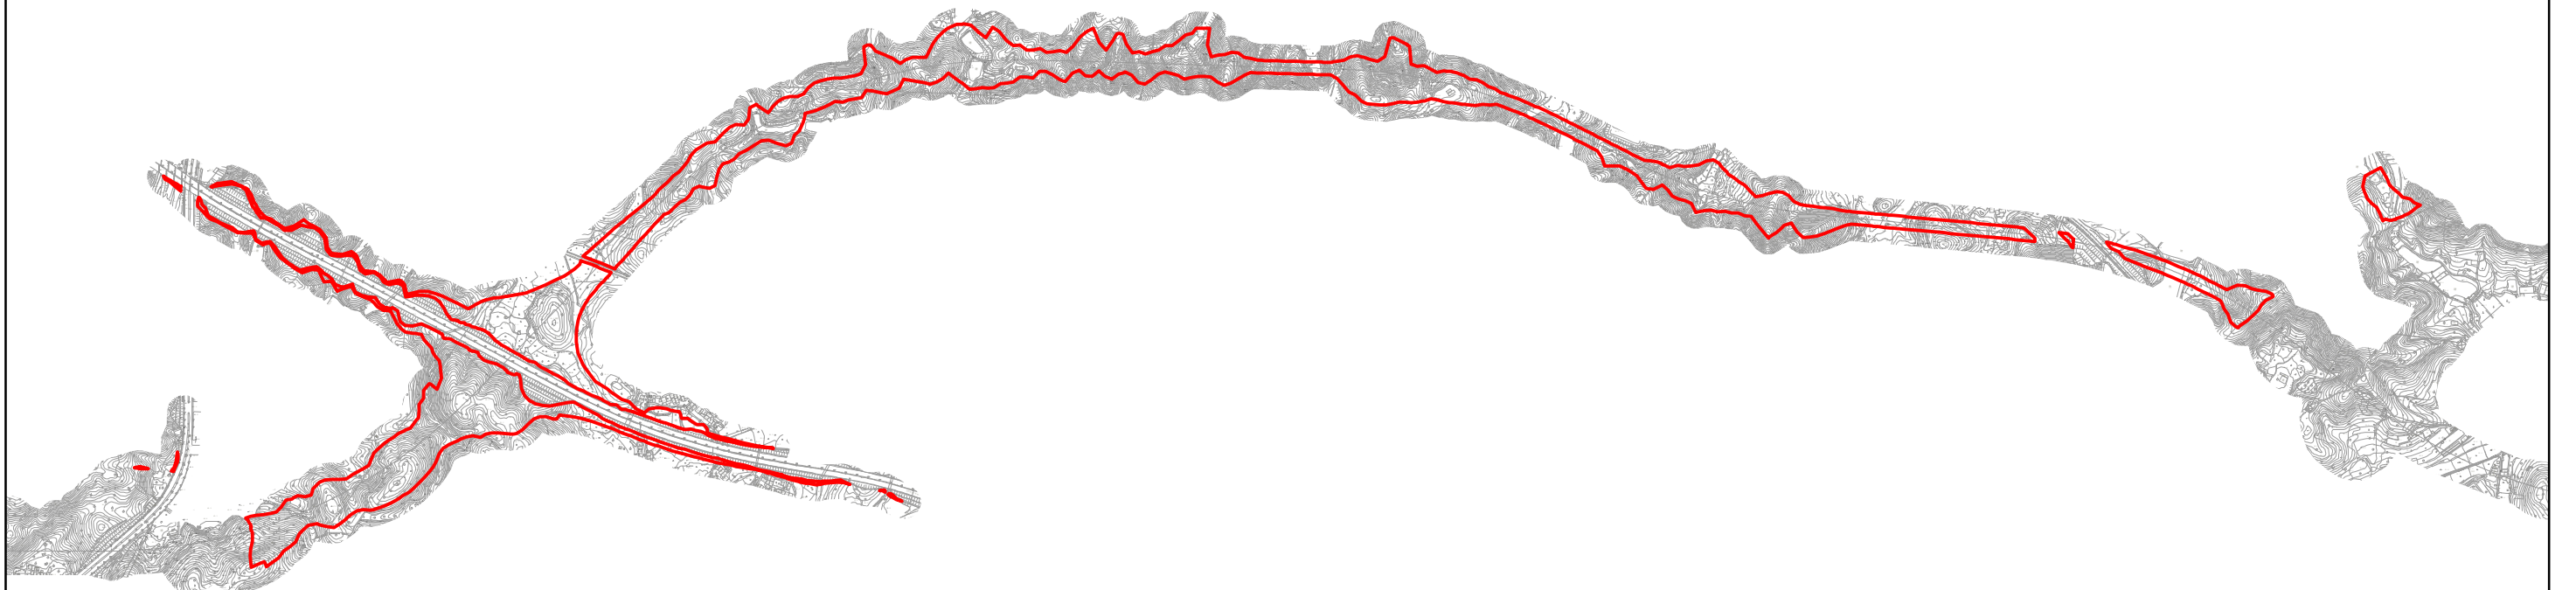

广州增城至佛山高速公路（增城至天河段）工程（增城区）征地示意图

土地坐落：中新镇

慈岭村：慈岭村股份经济联合社、慈岭村罗一股份经济合作社、慈岭村罗二股份经济合作社、慈岭村新屋股份经济合作社、慈岭村老屋股份经济合作社、慈岭村竹园股份经济合作社、慈岭村轿岭股份经济合作社、慈岭村长岭股份经济合作社、慈岭村公岭股份经济合作社、慈岭村高埔股份经济合作社

九和村：九和村大珍股份经济合作社

联丰村：联丰村大塘吓第二股份经济合作社、联丰村大塘吓第八股份经济合作社、联丰村马岭第三股份经济合作社、联丰村马岭第七股份经济合作社、联丰村马岭第九股份经济合作社、联丰村莫罗洞第四股份经济合作社、联丰村莫罗洞第六股份经济合作社、联丰村梯横第一股份经济合作社、联丰村张屋第五股份经济合作社

莲塘村：莲塘村股份经济联合社、莲塘村朱岗经济合作社、莲塘村朱岗第一股份经济合作社、莲塘村朱岗第二股份经济合作社、莲塘村朱岗第三股份经济合作社、莲塘村朱岗第四股份经济合作社

用地面积693575平方米，合1040.3625亩

1:20,000