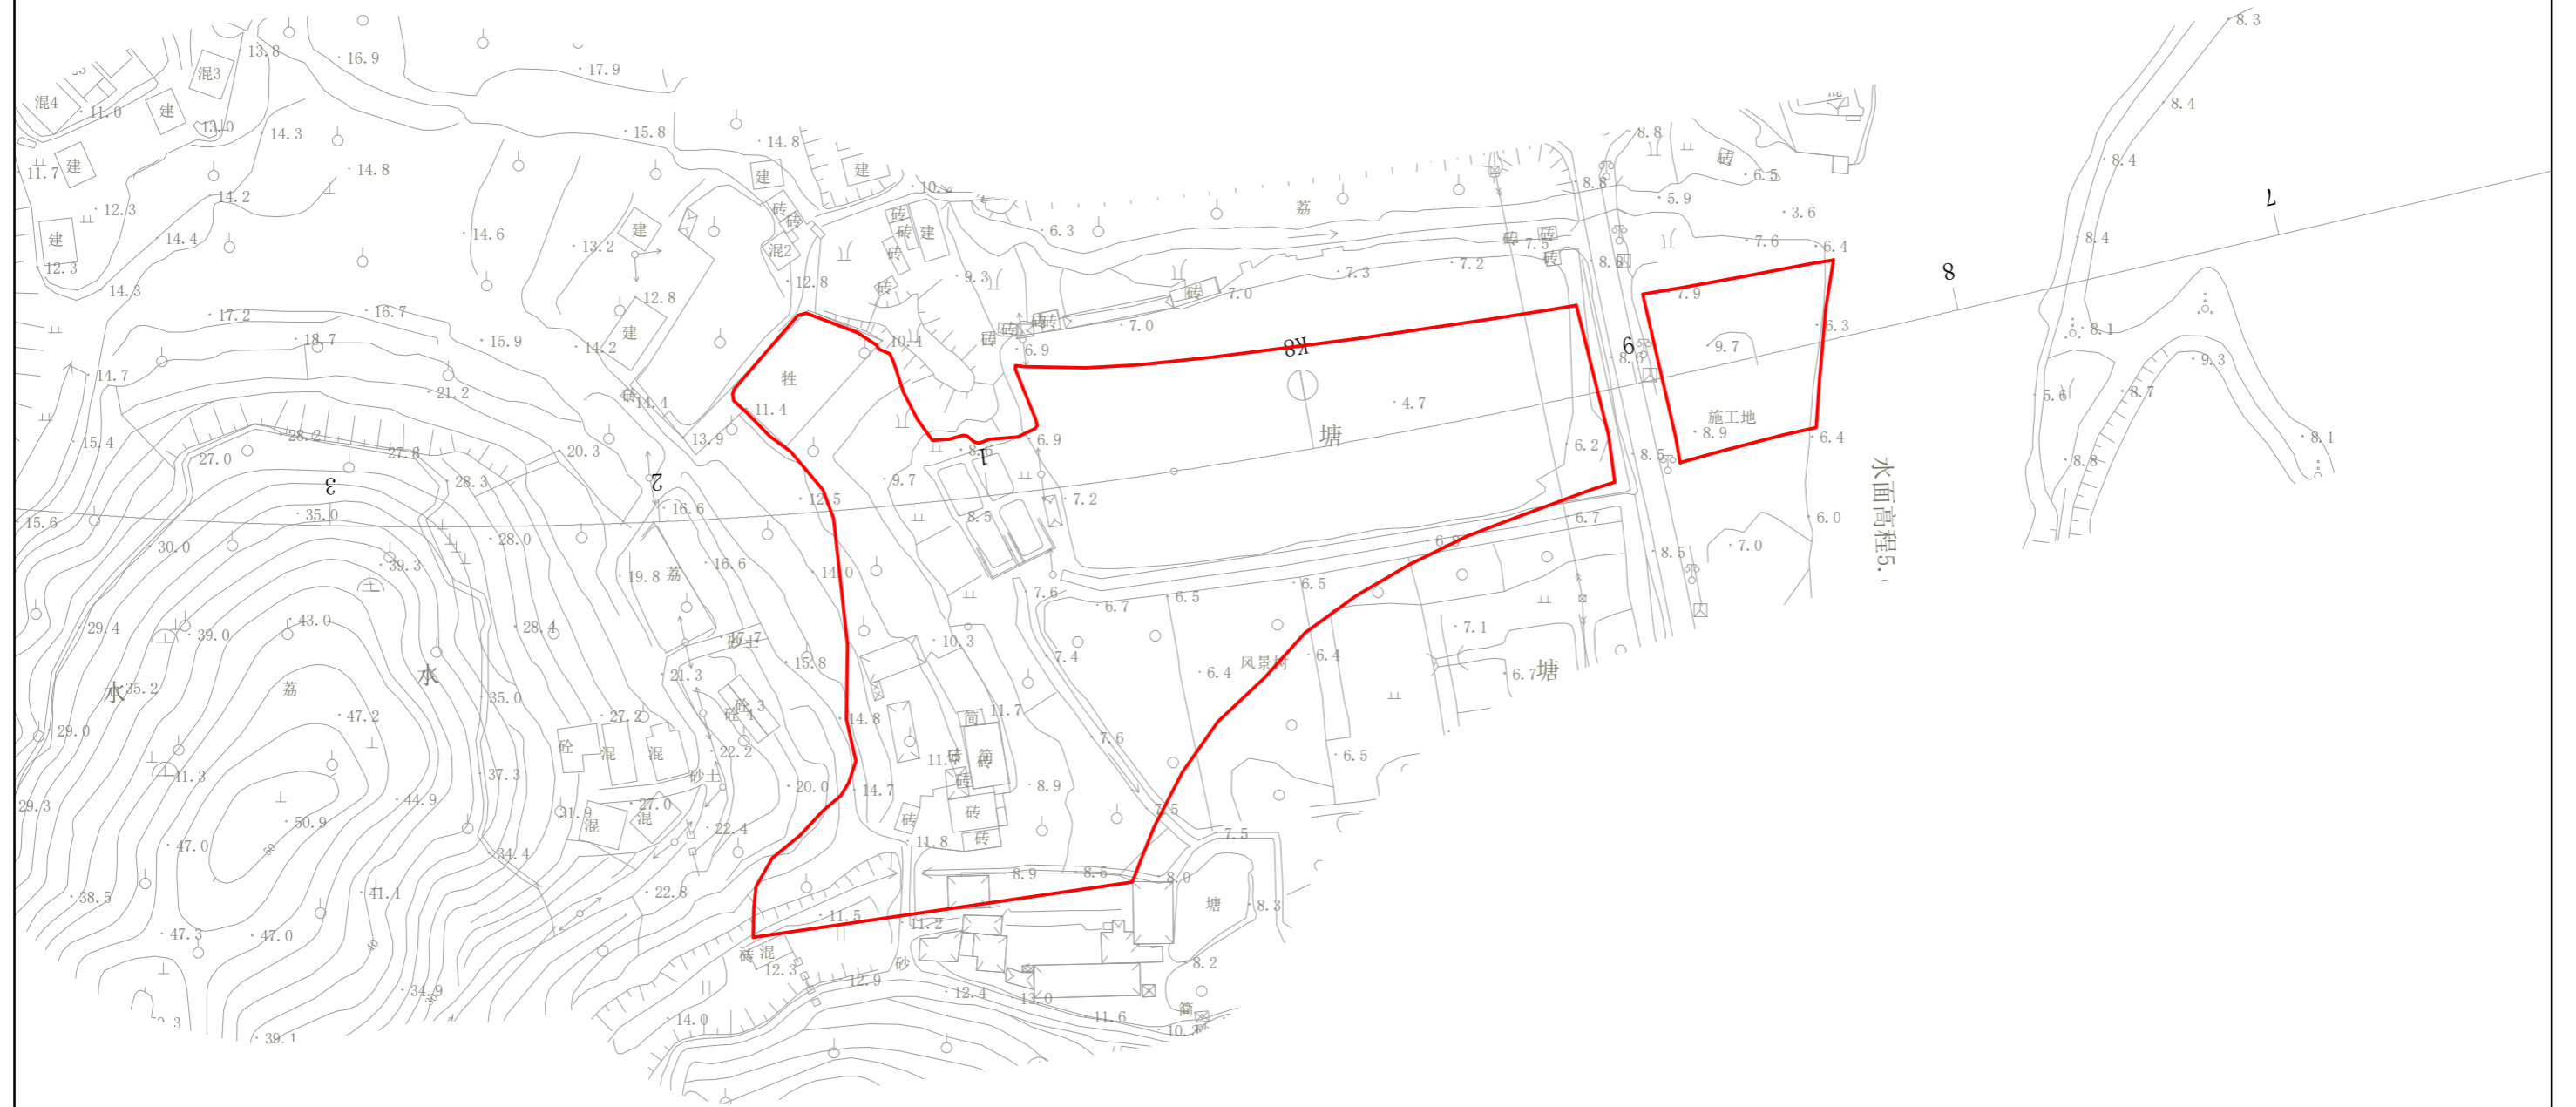

用地面积693575平方米，合1040.3625亩

1:20,000

广州增城至佛山高速公路（增城至天河段）工程（增城区）征地示意图

土地坐落：宁西街道

石径村：石径村股份经济联合社、石径村龟岭股份经济合作社、石径村上坊股份经济合作社、石径村中坊股份经济合作社

斯庄村：斯庄村股份经济联合社、斯庄村第一股份经济合作社、斯庄村第二股份经济合作社、斯庄村第三股份经济合作社、斯庄村第四股份经济合作社

用地面积424814平方米，合637.221亩

广州增城至佛山高速公路（增城至天河段）工程（增城区）征地示意图

土地坐落：仙村镇

岳湖村：岳湖村股份经济联合社、岳湖村沙河坊股份经济合作社、岳湖村上围股份经济合作社、岳湖村下围股份经济合作社、岳湖村招步旧屋股份经济合作社、岳湖村招步新屋股份经济合作社

用地面积30167平方米，合45.2505亩

N
1:2,000

广州增城至佛山高速公路（增城至天河段）工程（增城区）征地示意图

土地坐落：石滩镇

石湖村：石湖村沈元股份经济合作社、石湖村沈元上一股份经济合作社、石湖村沈元上二股份经济合作社、石湖村沈元中一股份经济合作社、石湖村沈元中二股份经济合作社、石湖村沈元下一股份经济合作社、石湖村沈元下二股份经济合作社、石湖村萧元自然村股份经济合作社、石湖村萧元一股份经济合作社、石湖村萧元二股份经济合作社、石湖村萧元三股份经济合作社、石湖村萧元四股份经济合作社