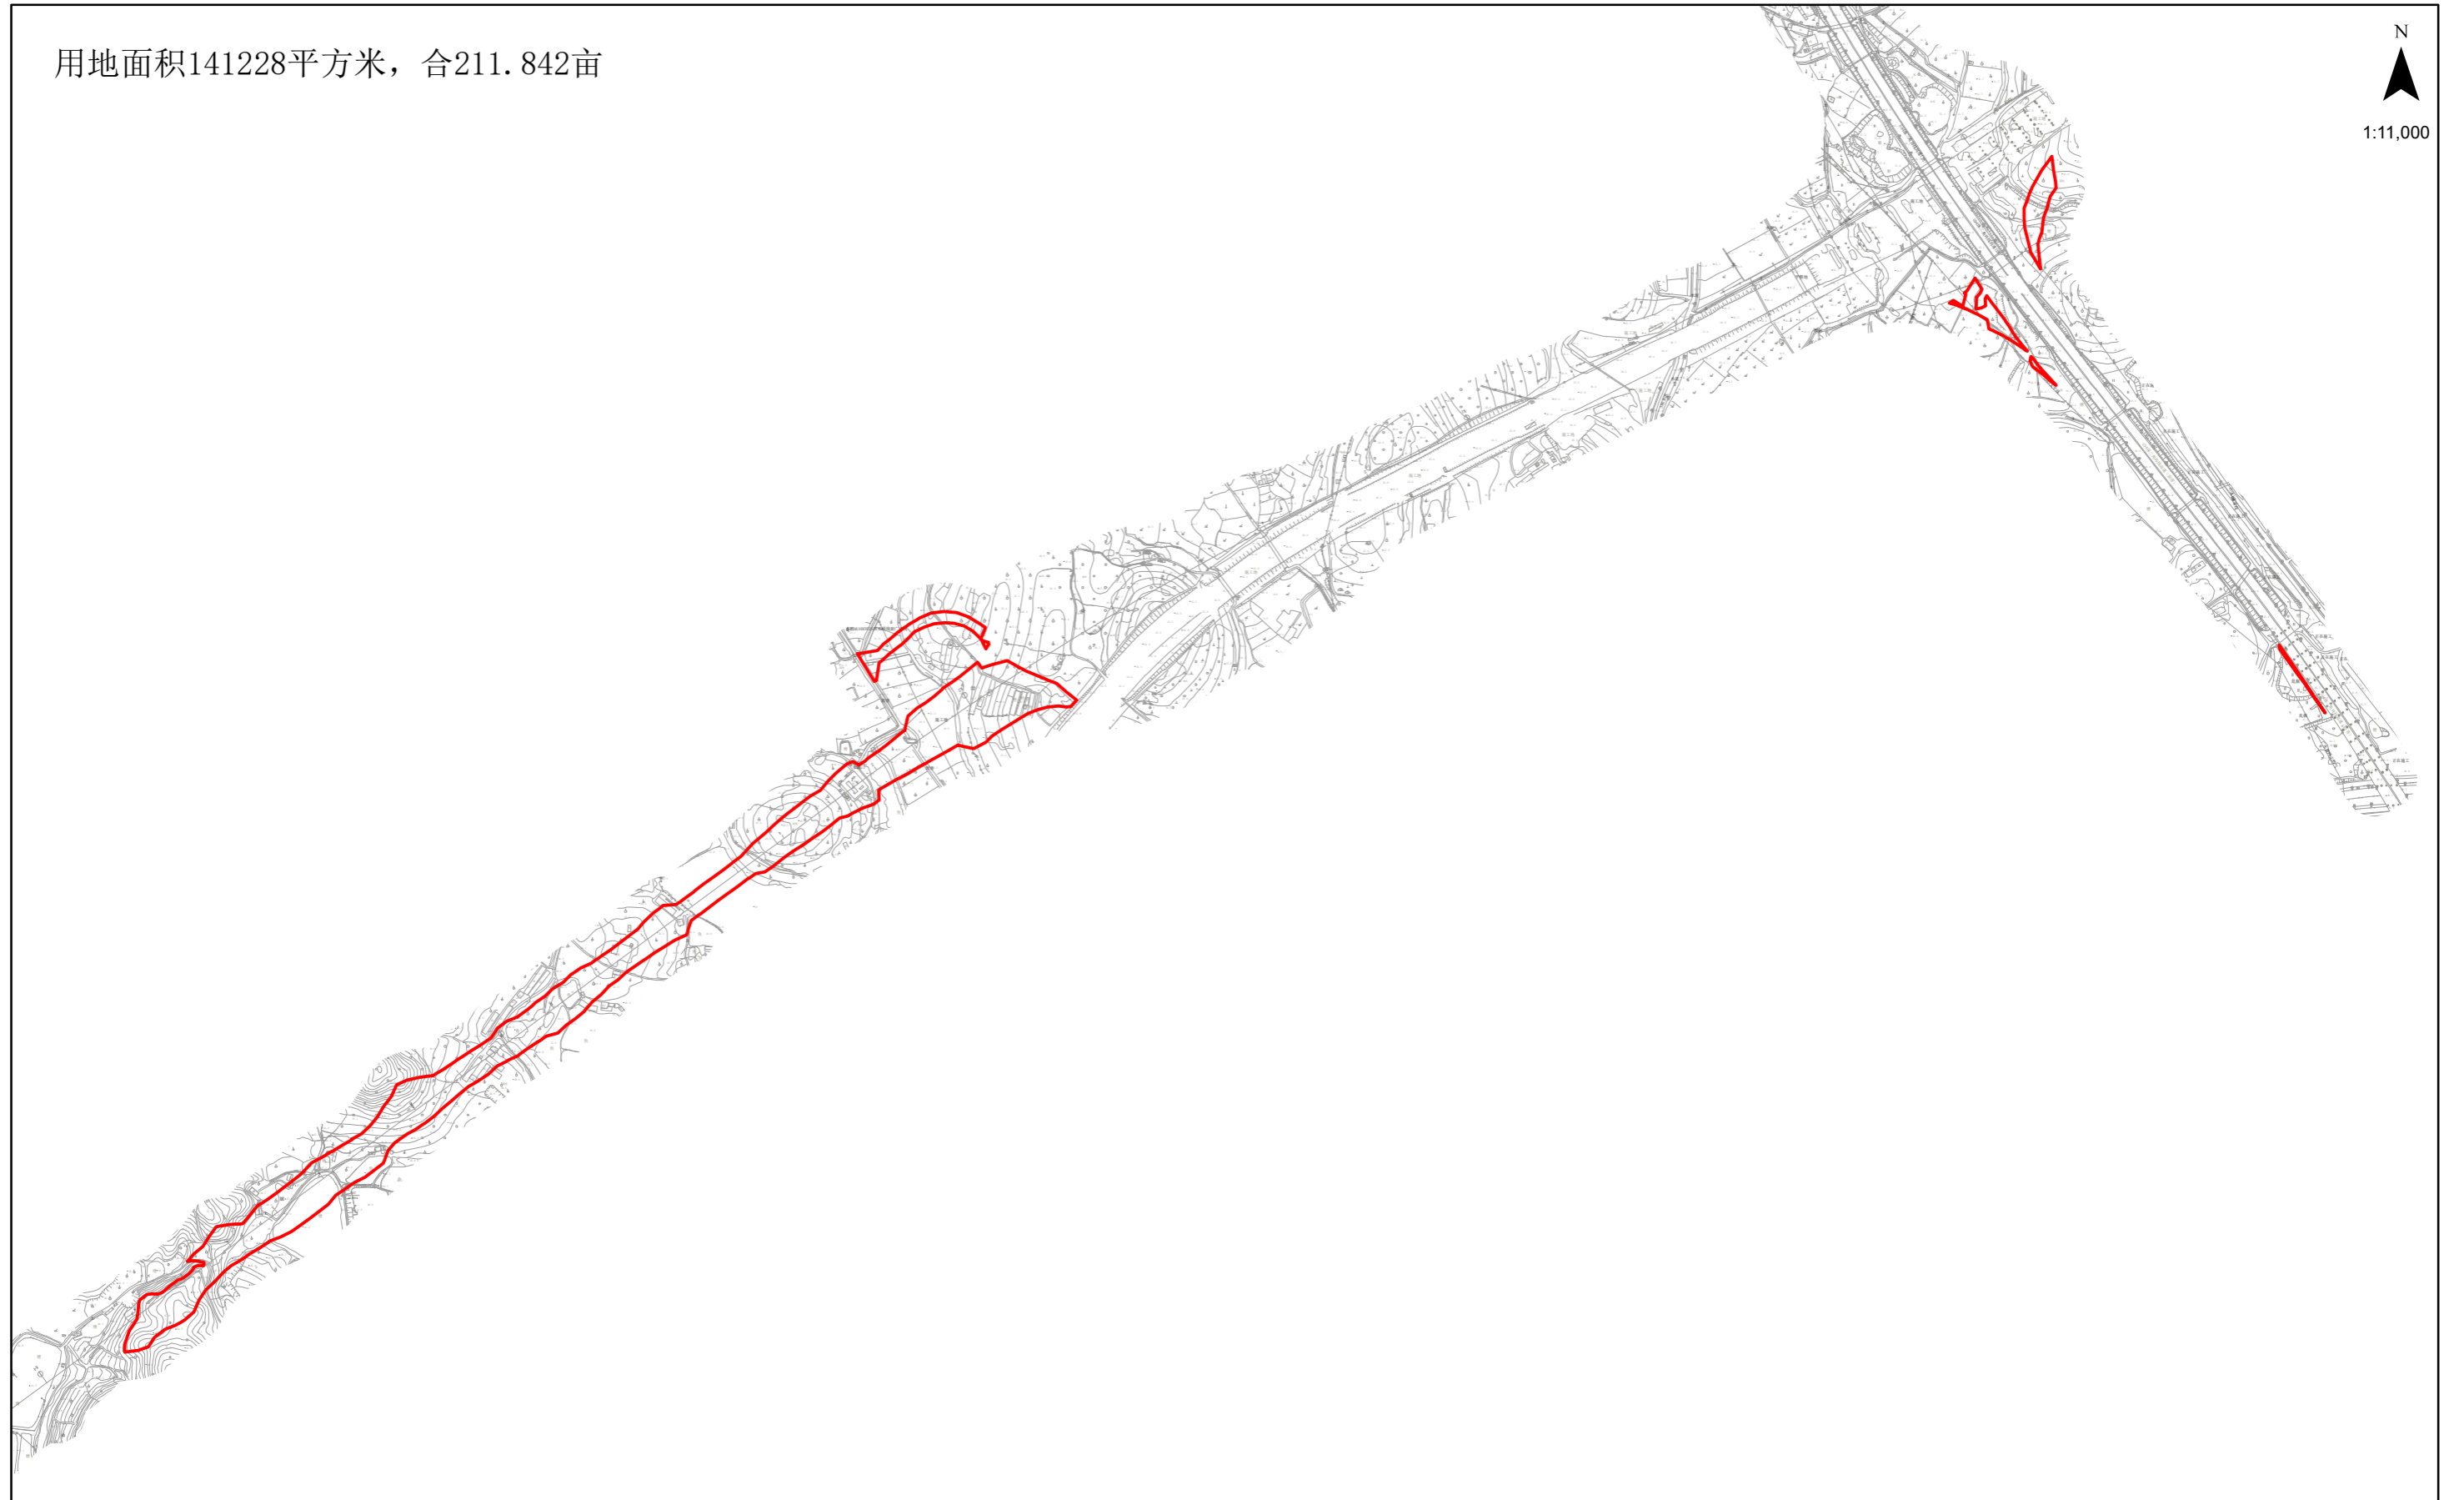

广州增城至佛山高速公路（增城至天河段）工程（增城区）征地示意图

土地坐落：荔湖街道

三联村：三联村大巷股份经济合作社、三联村股份经济联合社、三联村新巷股份经济合作社、三联村郑村股份经济合作社

太平村：太平村股份经济联合社、太平村广隆股份经济合作社、太平村海寮股份经济合作社、太平村新广股份经济合作社、太平村鹰咀股份经济合作社

西瓜岭村：西瓜岭村股份经济联合社、西瓜岭村第二股份经济合作社、西瓜岭村第三股份经济合作社、西瓜岭村第四股份经济合作社、西瓜岭村第五股份经济合作社、西瓜岭村第六股份经济合作社、西瓜岭村第十股份经济合作社、西瓜岭村第十二股份经济合作社

用地面积141228平方米，合211.842亩

1:11,000

广州增城至佛山高速公路（增城至天河段）工程（增城区）征地示意图

土地坐落：朱村街道

横塍村：横塍村股份经济联合社、横塍村第一股份经济合作社、横塍村第二股份经济合作社、横塍村第三股份经济合作社、横塍村第四股份经济合作社、横塍村第五股份经济合作社、横塍村第六股份经济合作社、横塍村第七股份经济合作社、横塍村第八股份经济合作社、横塍村角牛股份经济合作社

山田村：山田村经济联合社、山田村第一股份经济合作社、山田村第二股份经济合作社、山田村第四股份经济合作社、山田村第五股份经济合作社、山田村第七股份经济合作社、山田村第八股份经济合作社、山田村第十二股份经济合作社、山田村第十三股份经济合作社、山田村布隆经济合作社

用地面积717436平方米，合1076.154亩

N
1:21,000

广州增城至佛山高速公路（增城至天河段）工程（增城区）征地示意图

土地坐落：永宁街道

叶岭村：叶岭村股份经济联合社、叶岭村卢屋股份经济合作社、叶岭村罗屋股份经济合作社、叶岭村肖屋股份经济合作社、叶岭村许屋股份经济合作社、叶岭村叶屋股份经济合作社

用地面积233404平方米，合350.106亩

1:6,000

广州增城至佛山高速公路（增城至天河段）工程（增城区）征地示意图

土地坐落：中新镇

慈岭村：慈岭村股份经济联合社、慈岭村罗一股份经济合作社、慈岭村罗二股份经济合作社、慈岭村新屋股份经济合作社、慈岭村老屋股份经济合作社、慈岭村竹园股份经济合作社、慈岭村轿岭股份经济合作社、慈岭村长岭股份经济合作社、慈岭村公岭股份经济合作社、慈岭村高埔股份经济合作社