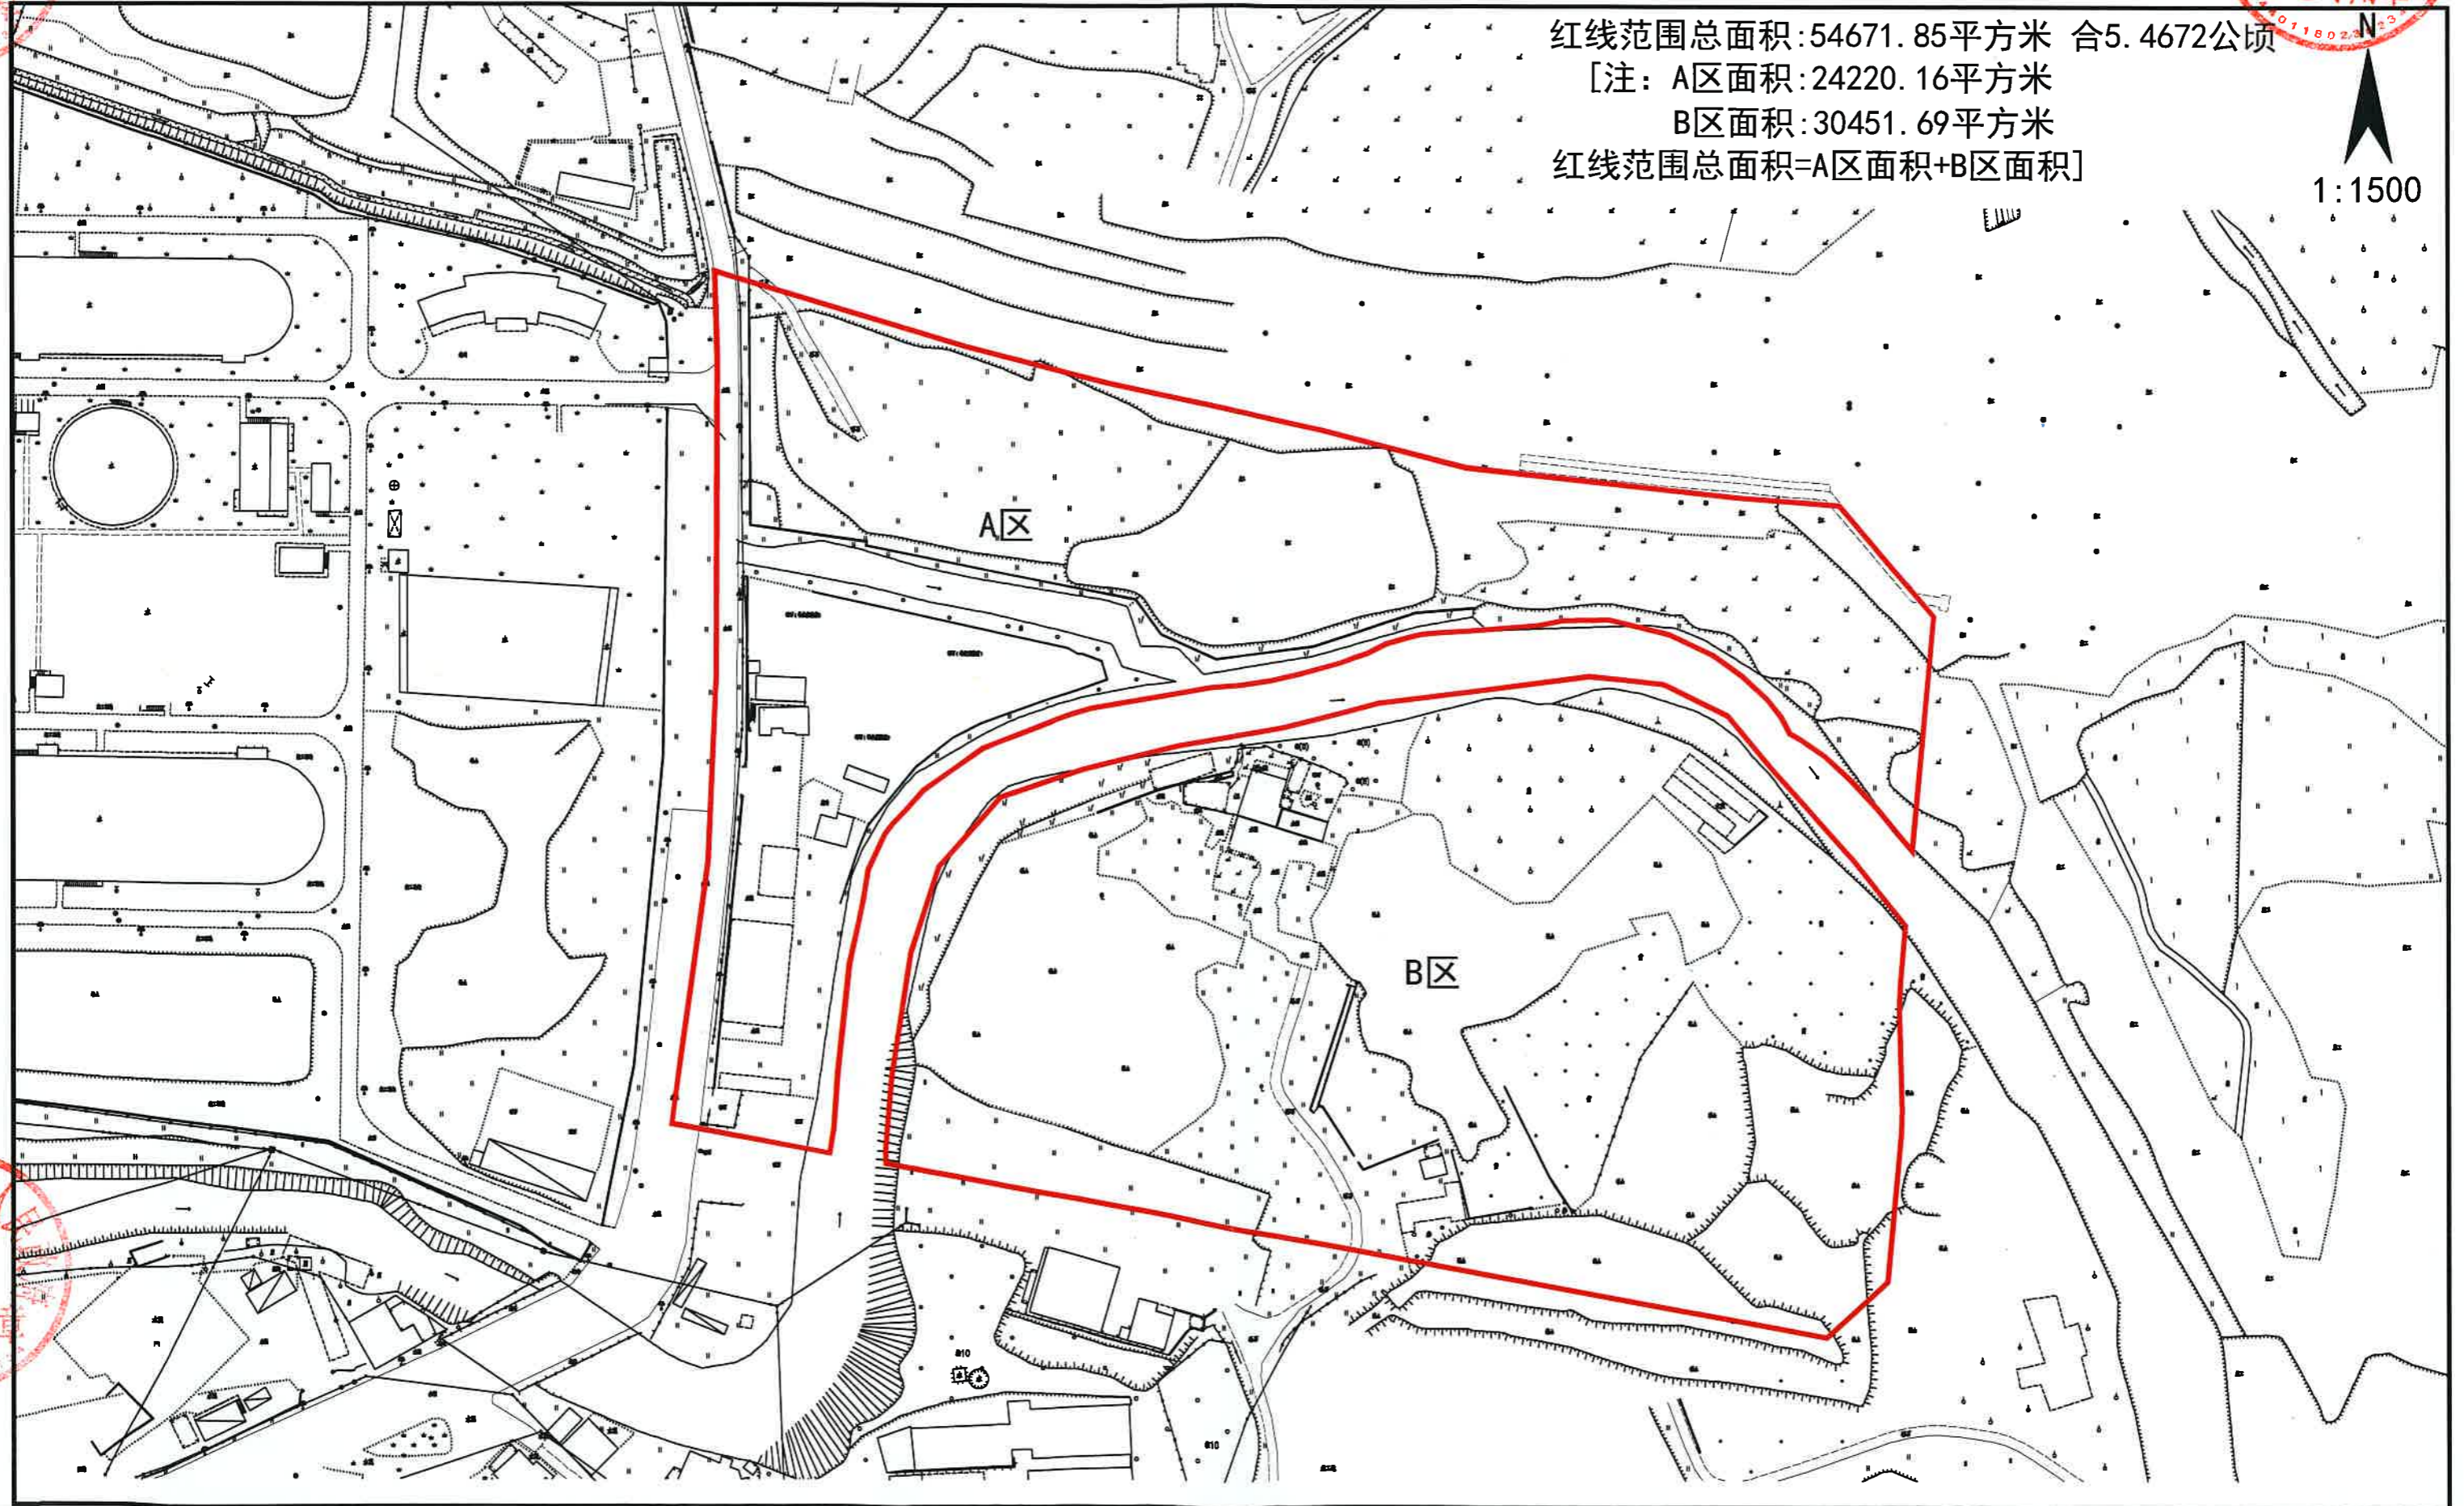

# 中ZG2022008号广州市增城区土地开发储备中心征地示意图

土地坐落:广州市增城区中新镇乌石村股份经济联合社、乌石村何屋岭股份经济合作社、乌石村牛迺股份经济合作社、乌石村新一股份经济合作社、乌石村新二股份经济合作社、乌石村新三股份经济合作社、乌石村新四股份经济合作社、乌石村新屋片新五股份经济合作社

红线范围总面积:54671.85平方米 合5.4672公顷

[注:A区面积:24220.16平方米

B区面积:30451.69平方米

红线范围总面积=A区面积+B区面积]

1:1500