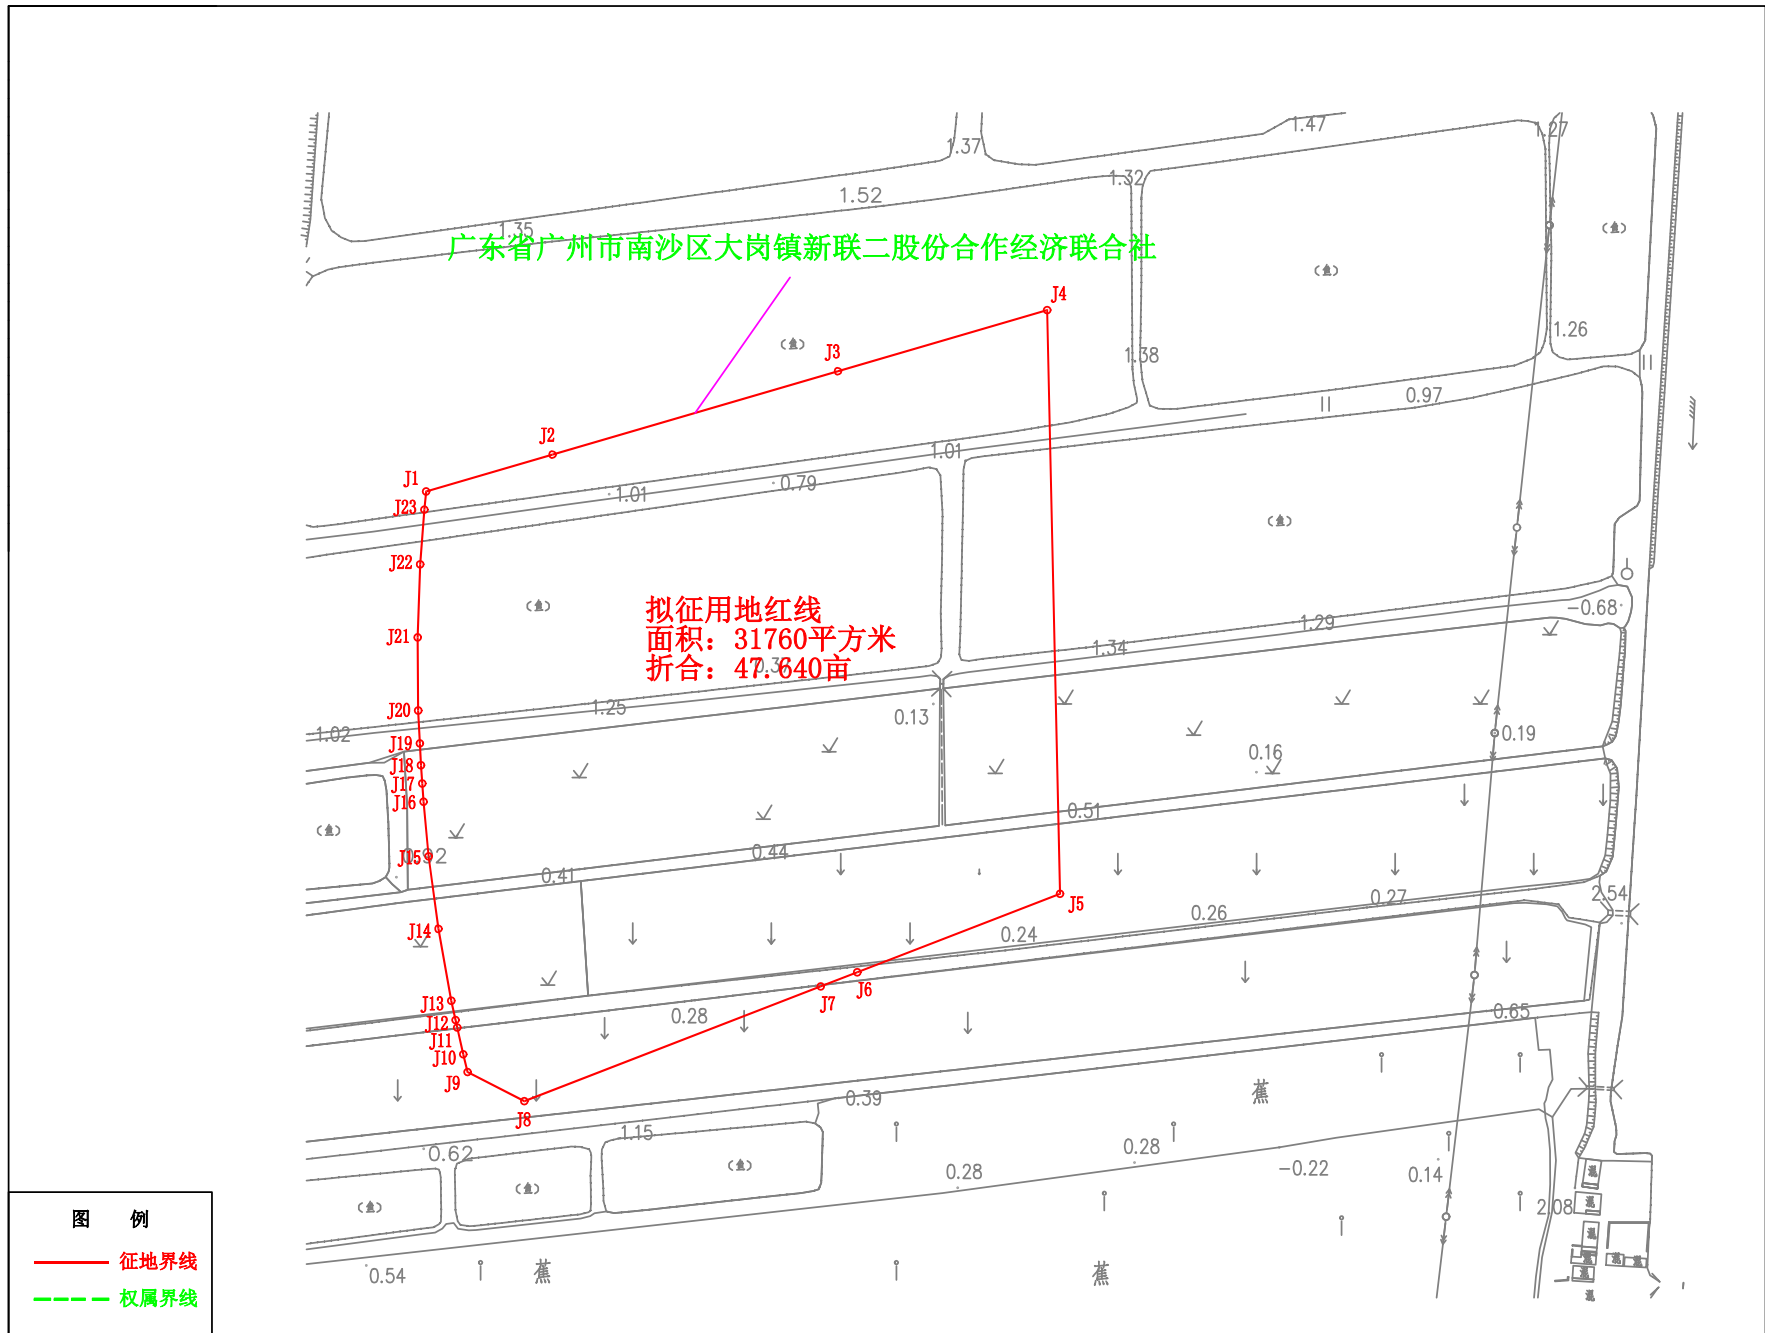

征地公告红线图

国家2000坐标系.

测绘单位:广东省地质测绘院
绘图员:余洁儿
检查员:余秋海
日期:2021年9月22日