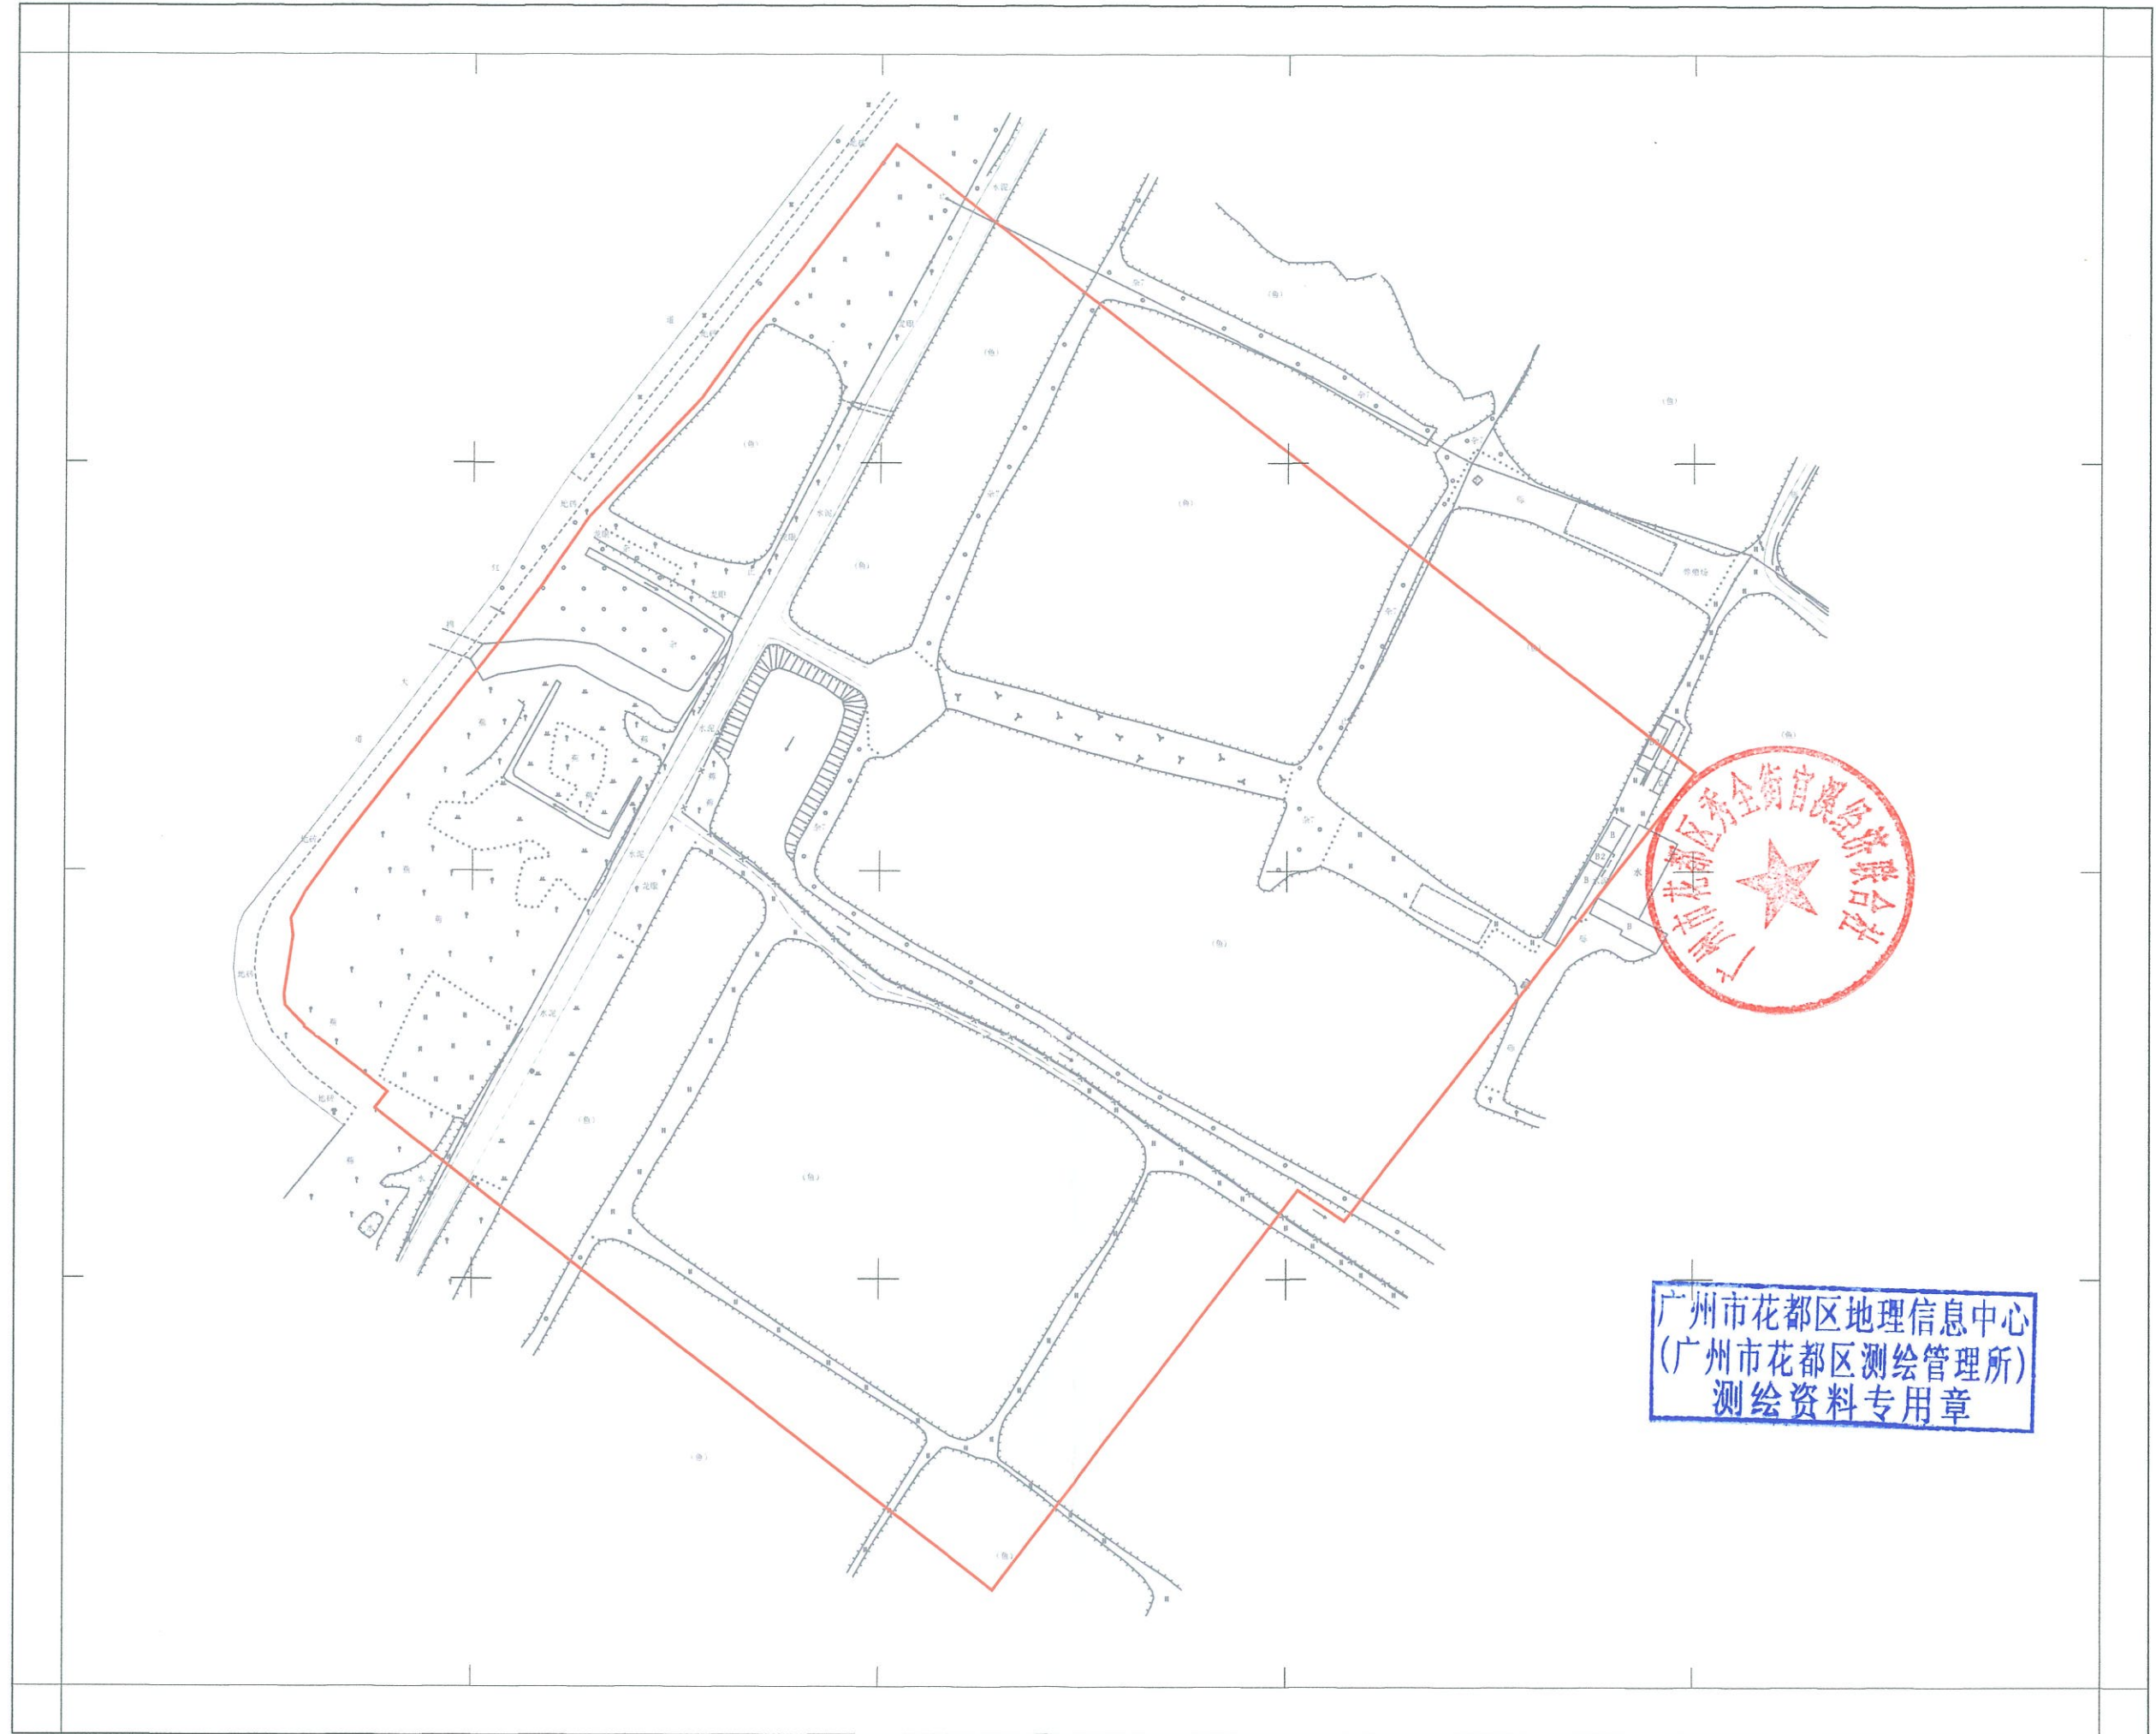

征地预告附图

广州市花都区地理信息中心
(广州市花都区测绘管理所)
测绘资料专用章