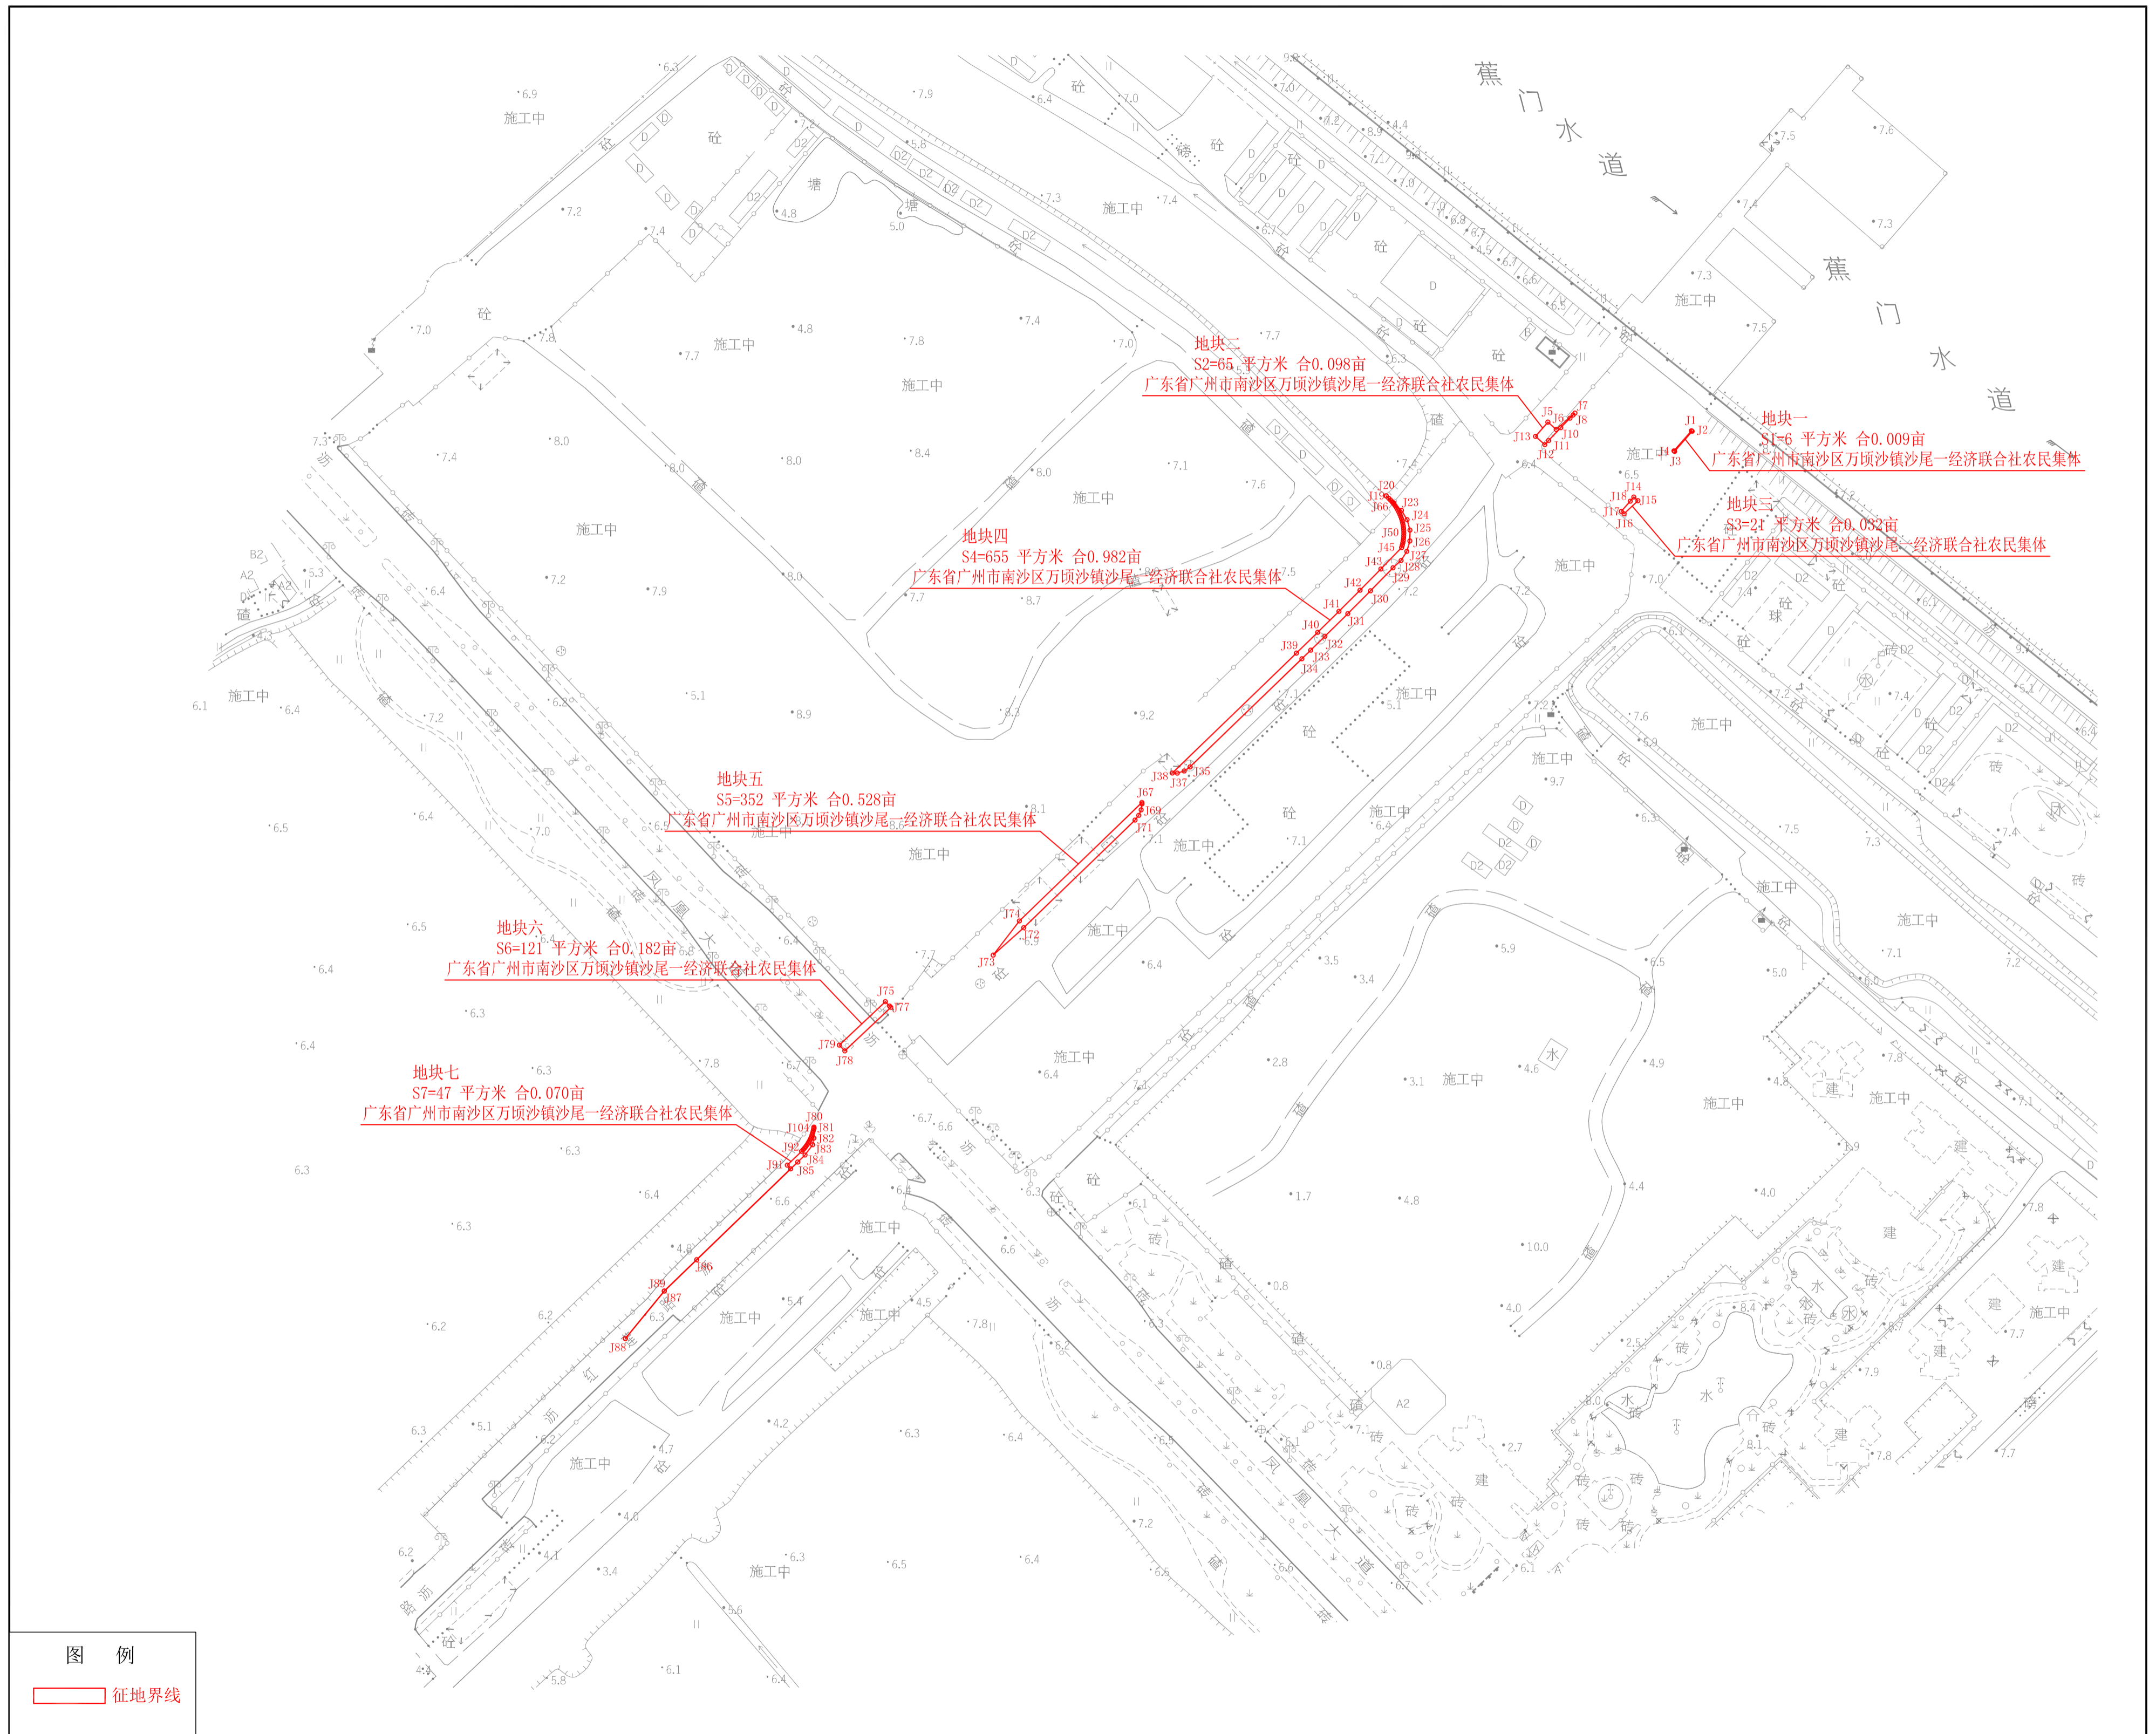

征地公告红线图

图例

征地界线

2000国家平面坐标系