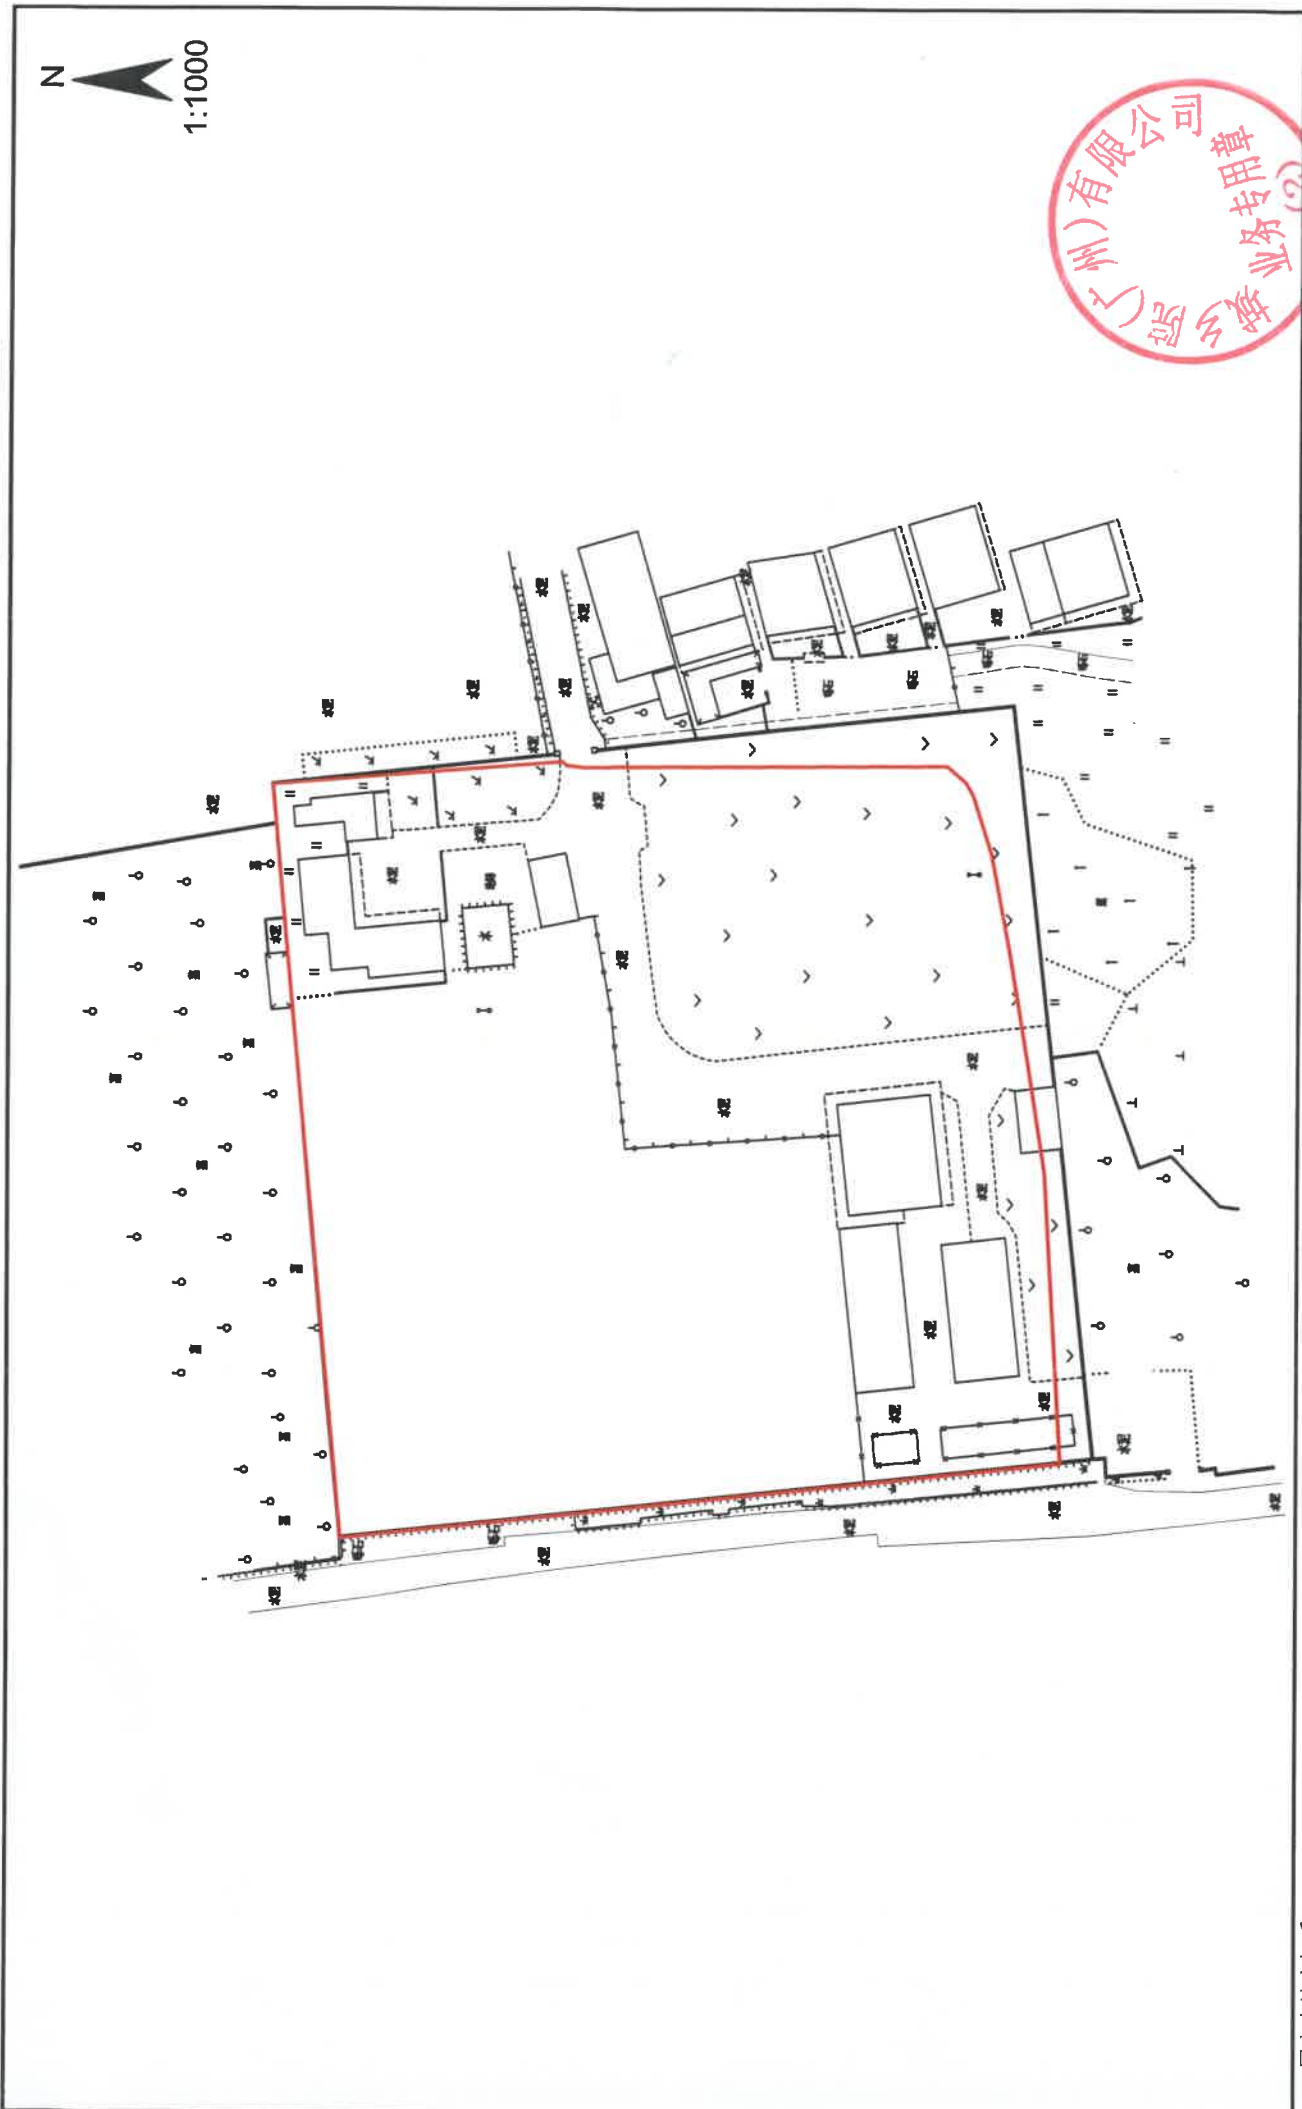

权籍调查界址图

土地坐落：新塘镇白石村

红线范围总面积：9312.16平方米

N
1:1000