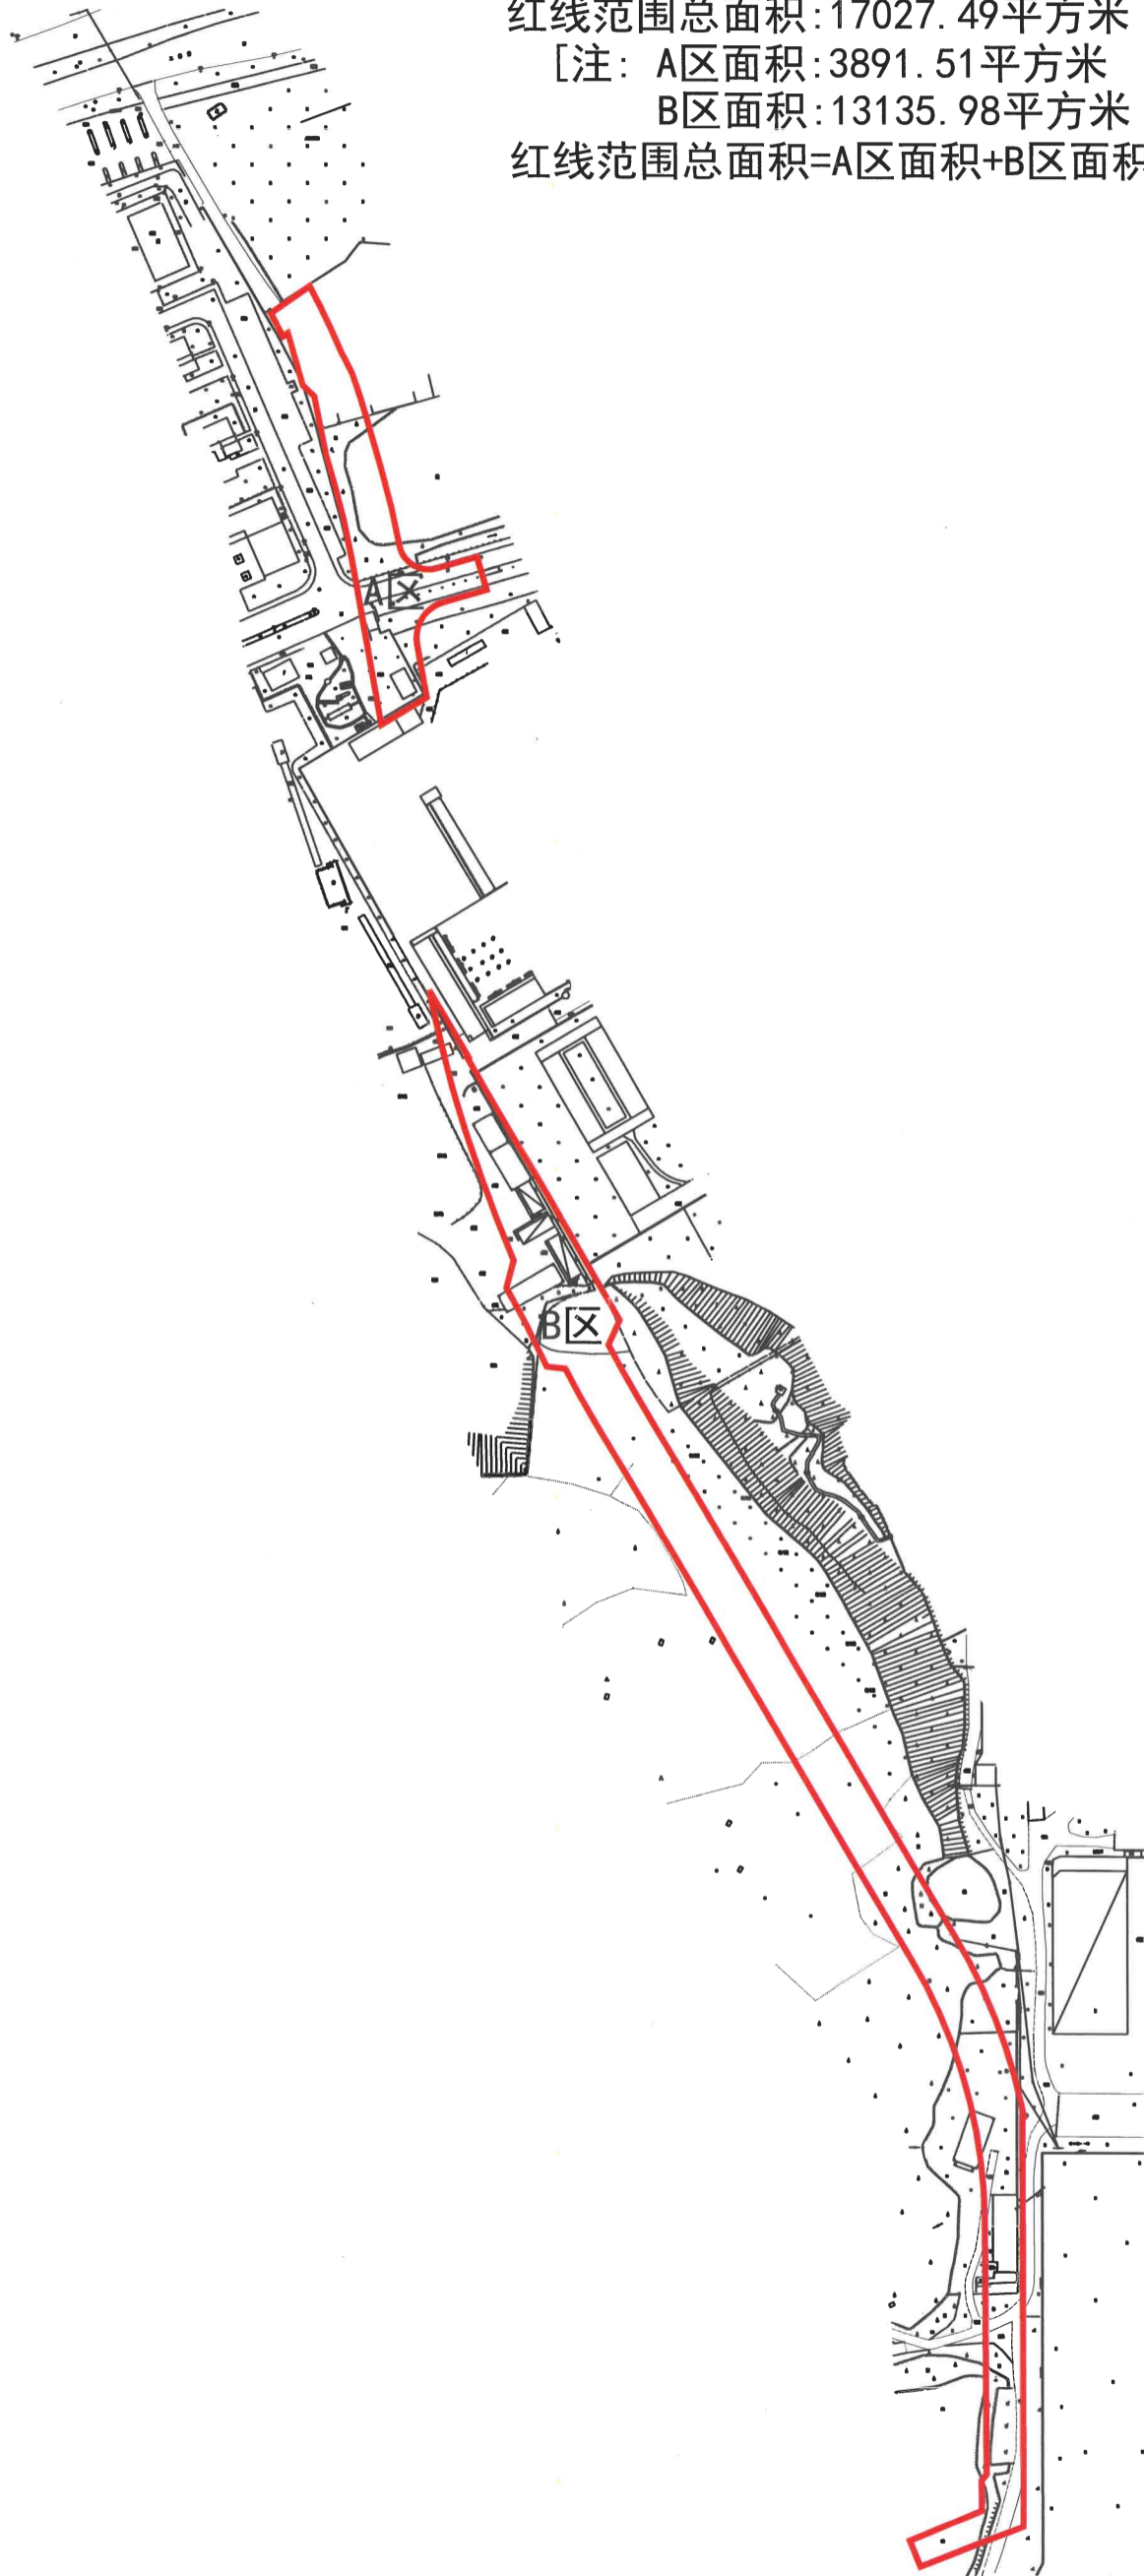

# 荔湖ZG2020022号广州市增城区土地开发储备中心征地示意图

土地坐落:广州市增城区荔湖街罗岗村

红线范围总面积:17027.49平方米 合1.7027公顷

[注: A区面积:3891.51平方米

B区面积:13135.98平方米

红线范围总面积=A区面积+B区面积]

N

1:3000

# 广州市增城区土地开发储备中心征地示意图

土地坐落: 广州市增城区荔湖街罗岗村

用地面积: 1702.75平方米 合0.1703公顷

1:500