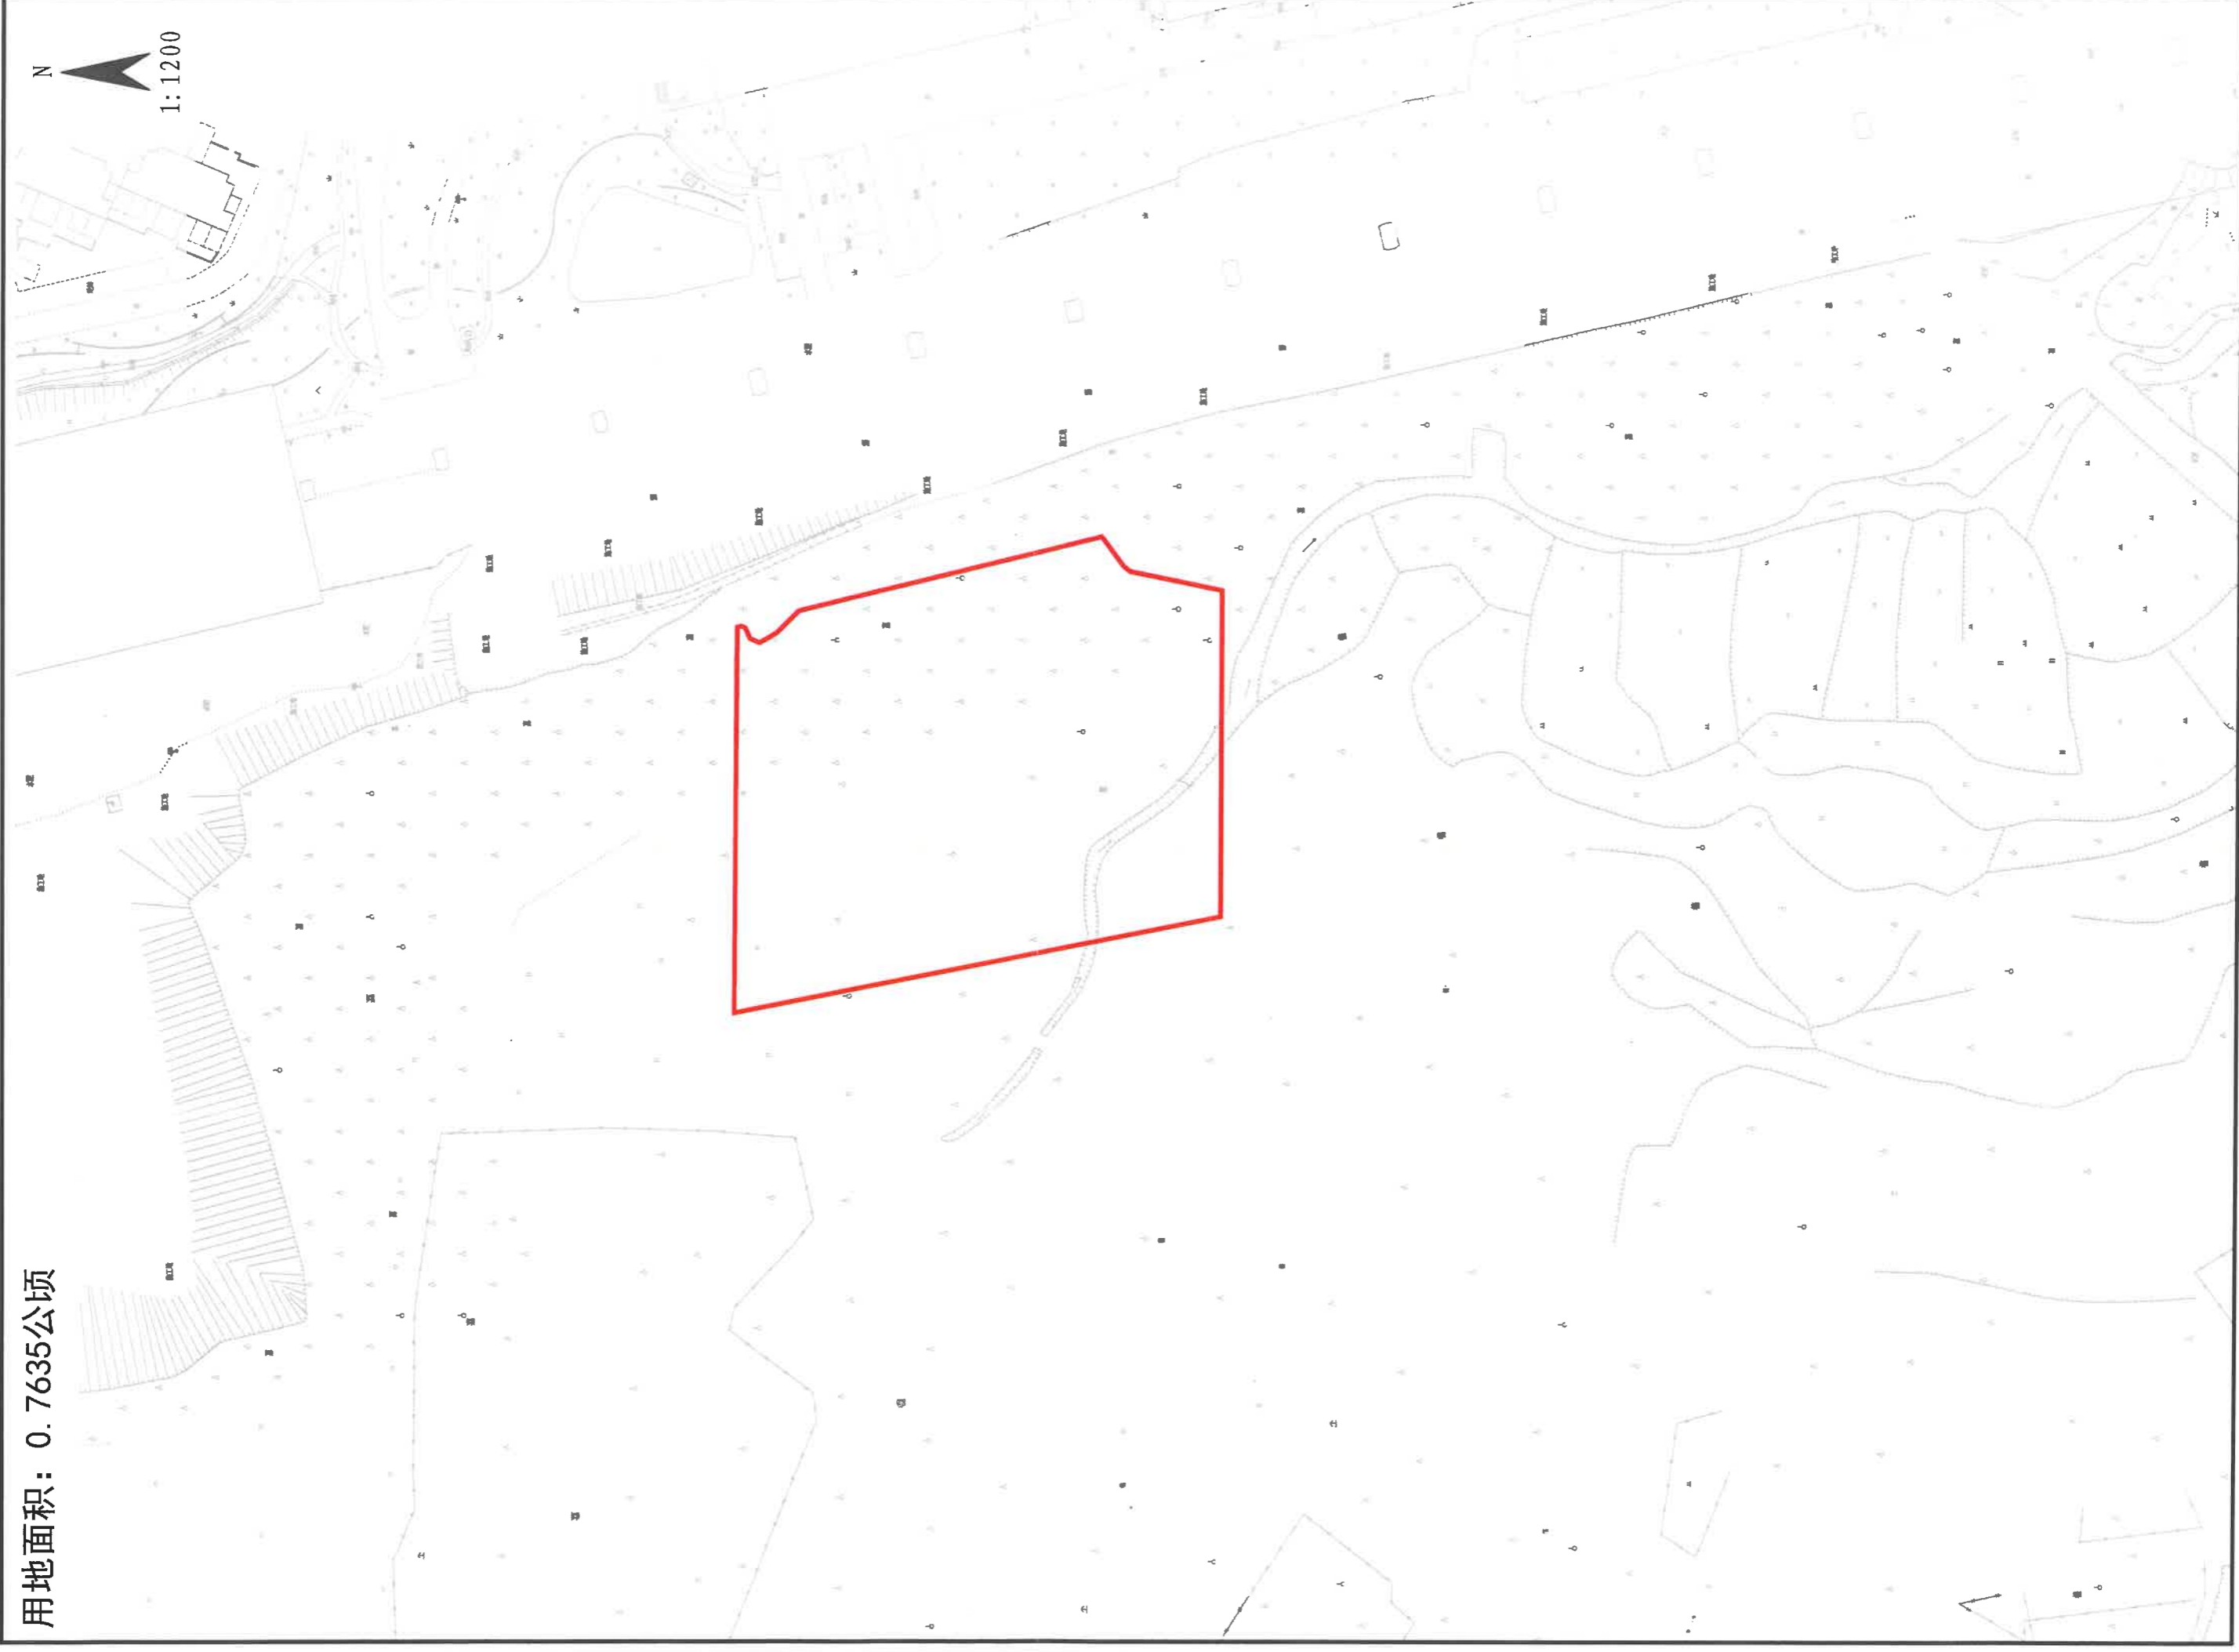

# 永宁ZG2021018号广州市增城区土地开发储备中心征地示意图

土地坐落：广州市增城区永宁街翟洞村

用地面积：0.7635公顷

# 永宁ZG2021017号广州市增城区土地开发储备中心征地示意图

土地坐落：广州市增城区永宁街翟洞村

用地面积：7.4472公顷

1:1700