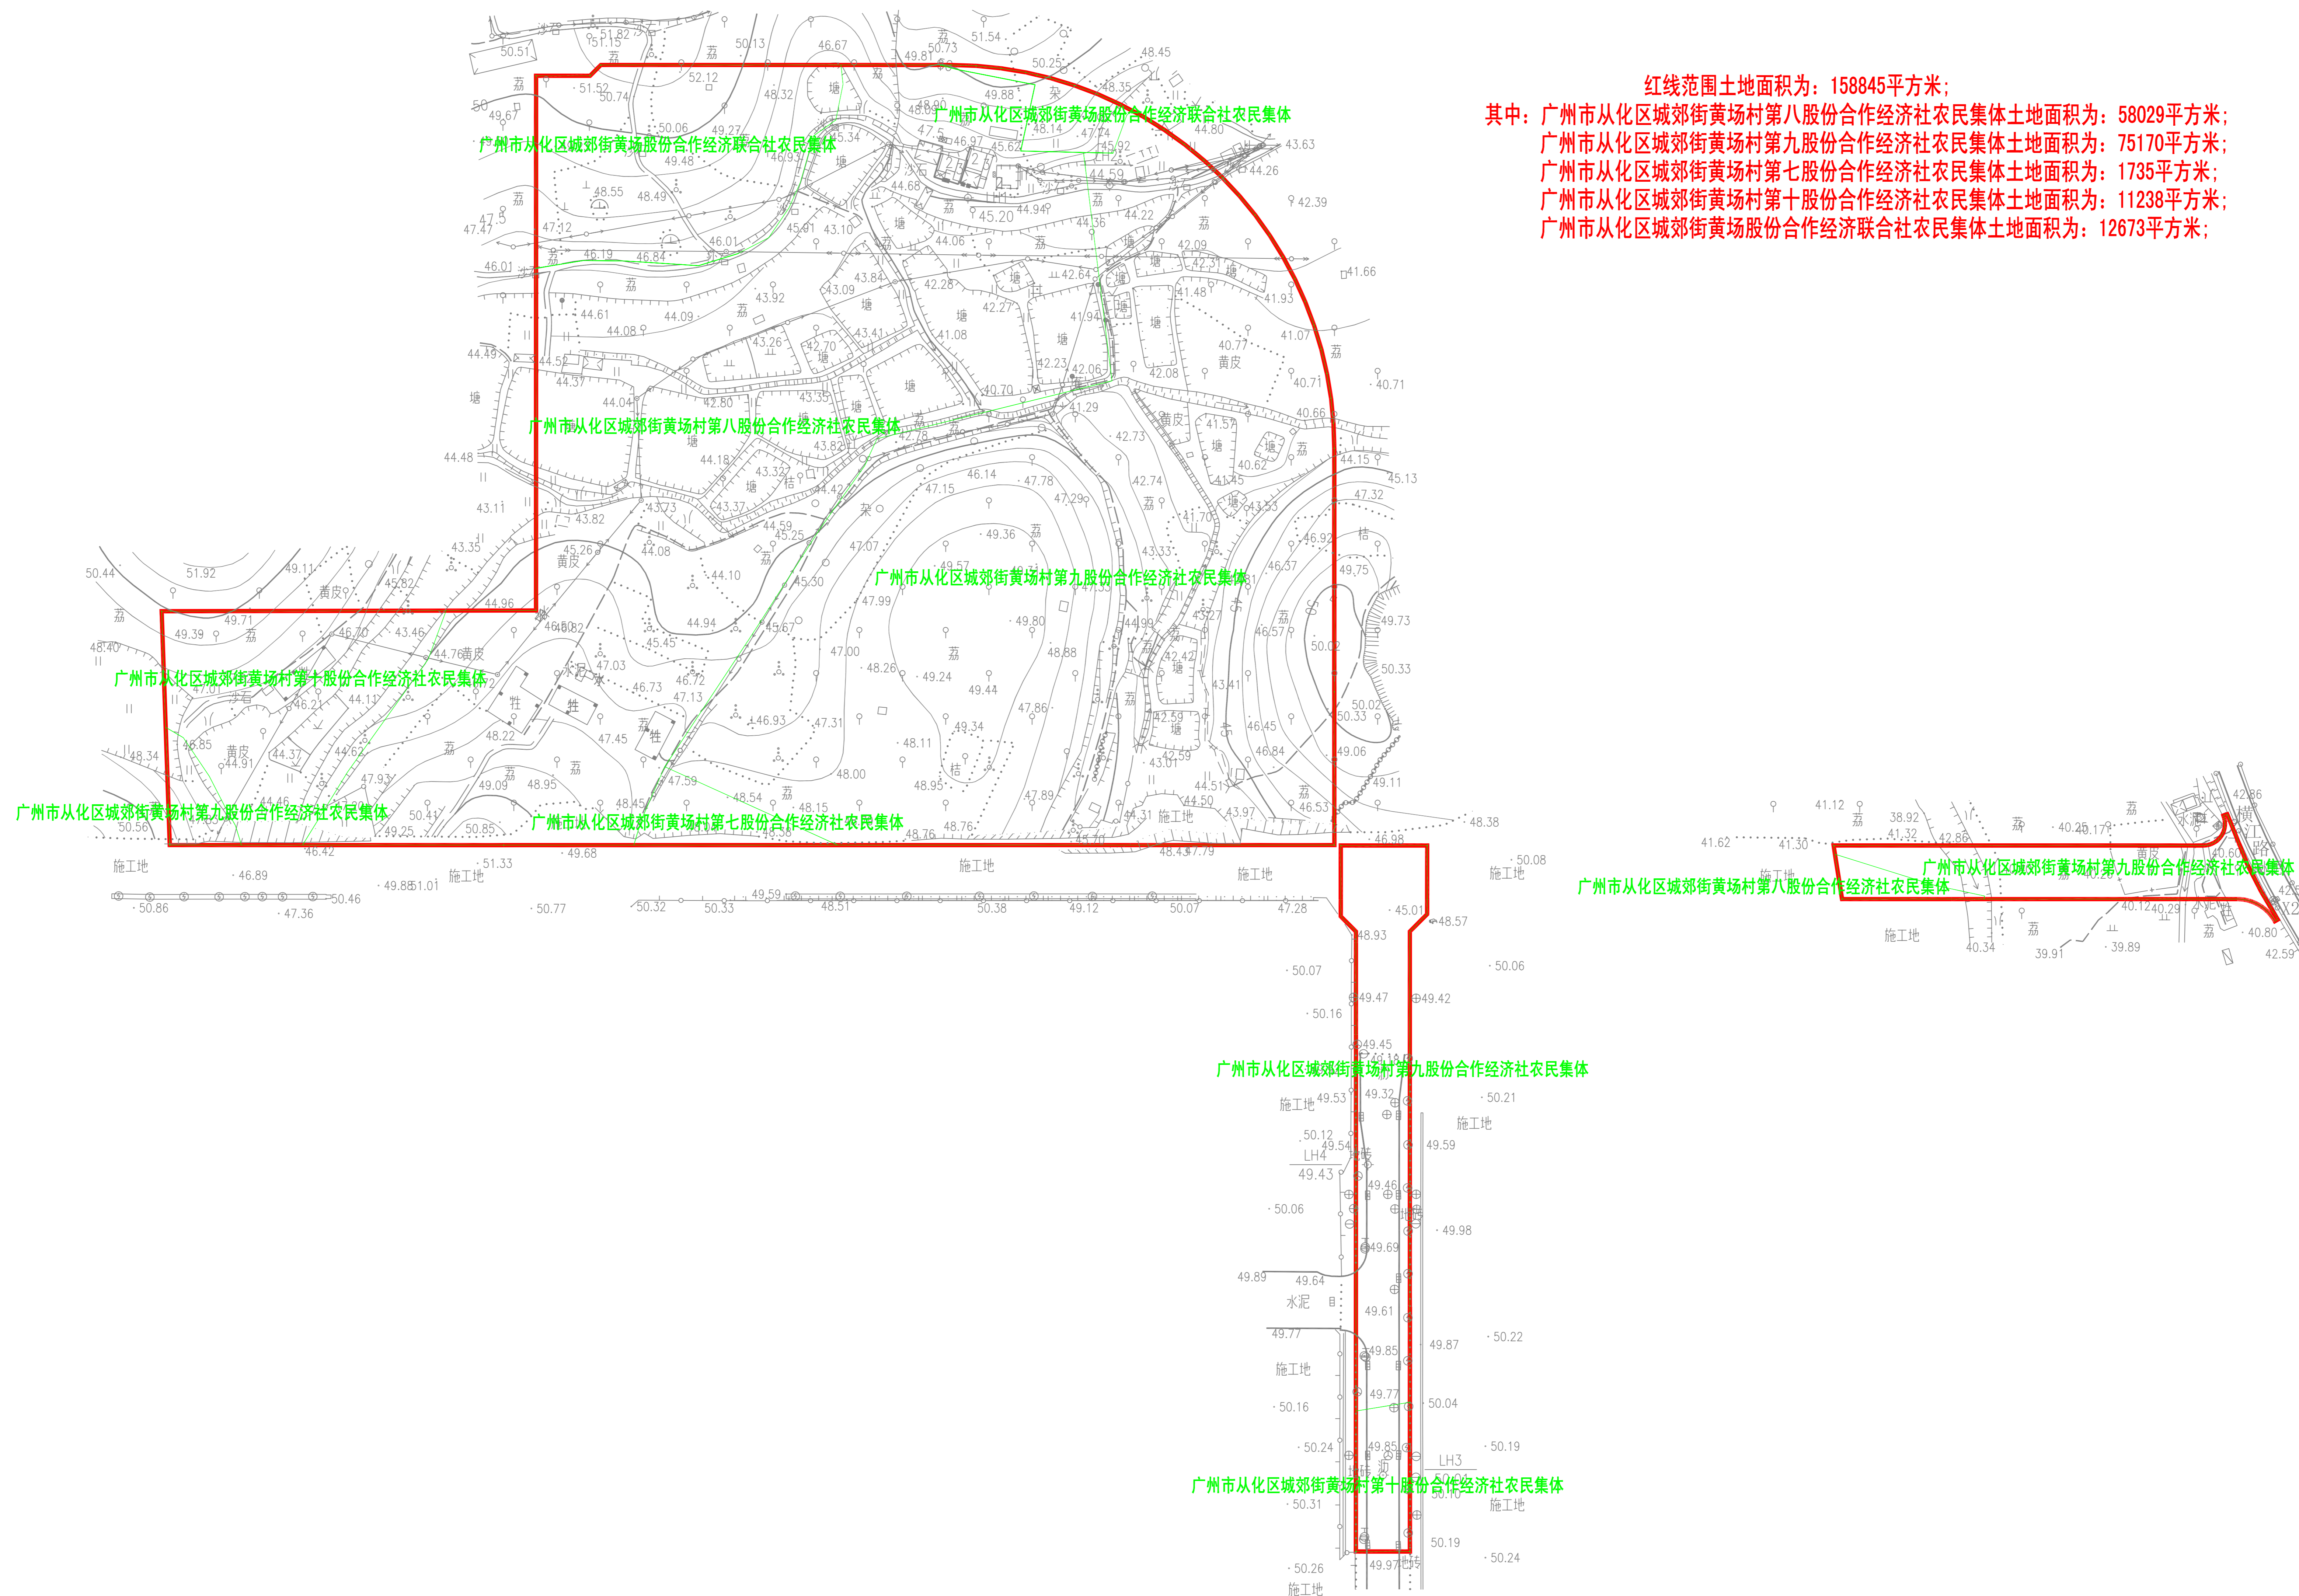

征收土地预公告附图

北

图例

- 征地红线 ————
- 权属界线 ————
- 权属单位名称 集体

红线范围土地面积为：158845平方米；
 其中：广州市从化区城郊街黄场村第八股份合作经济社农民集体土地面积为：58029平方米；
 广州市从化区城郊街黄场村第九股份合作经济社农民集体土地面积为：75170平方米；
 广州市从化区城郊街黄场村第七股份合作经济社农民集体土地面积为：1735平方米；
 广州市从化区城郊街黄场村第十股份合作经济社农民集体土地面积为：11238平方米；
 广州市从化区城郊街黄场股份合作经济联社农民集体土地面积为：12673平方米；

穗从府预征字〔2022〕 8 号征收土地预公告附图