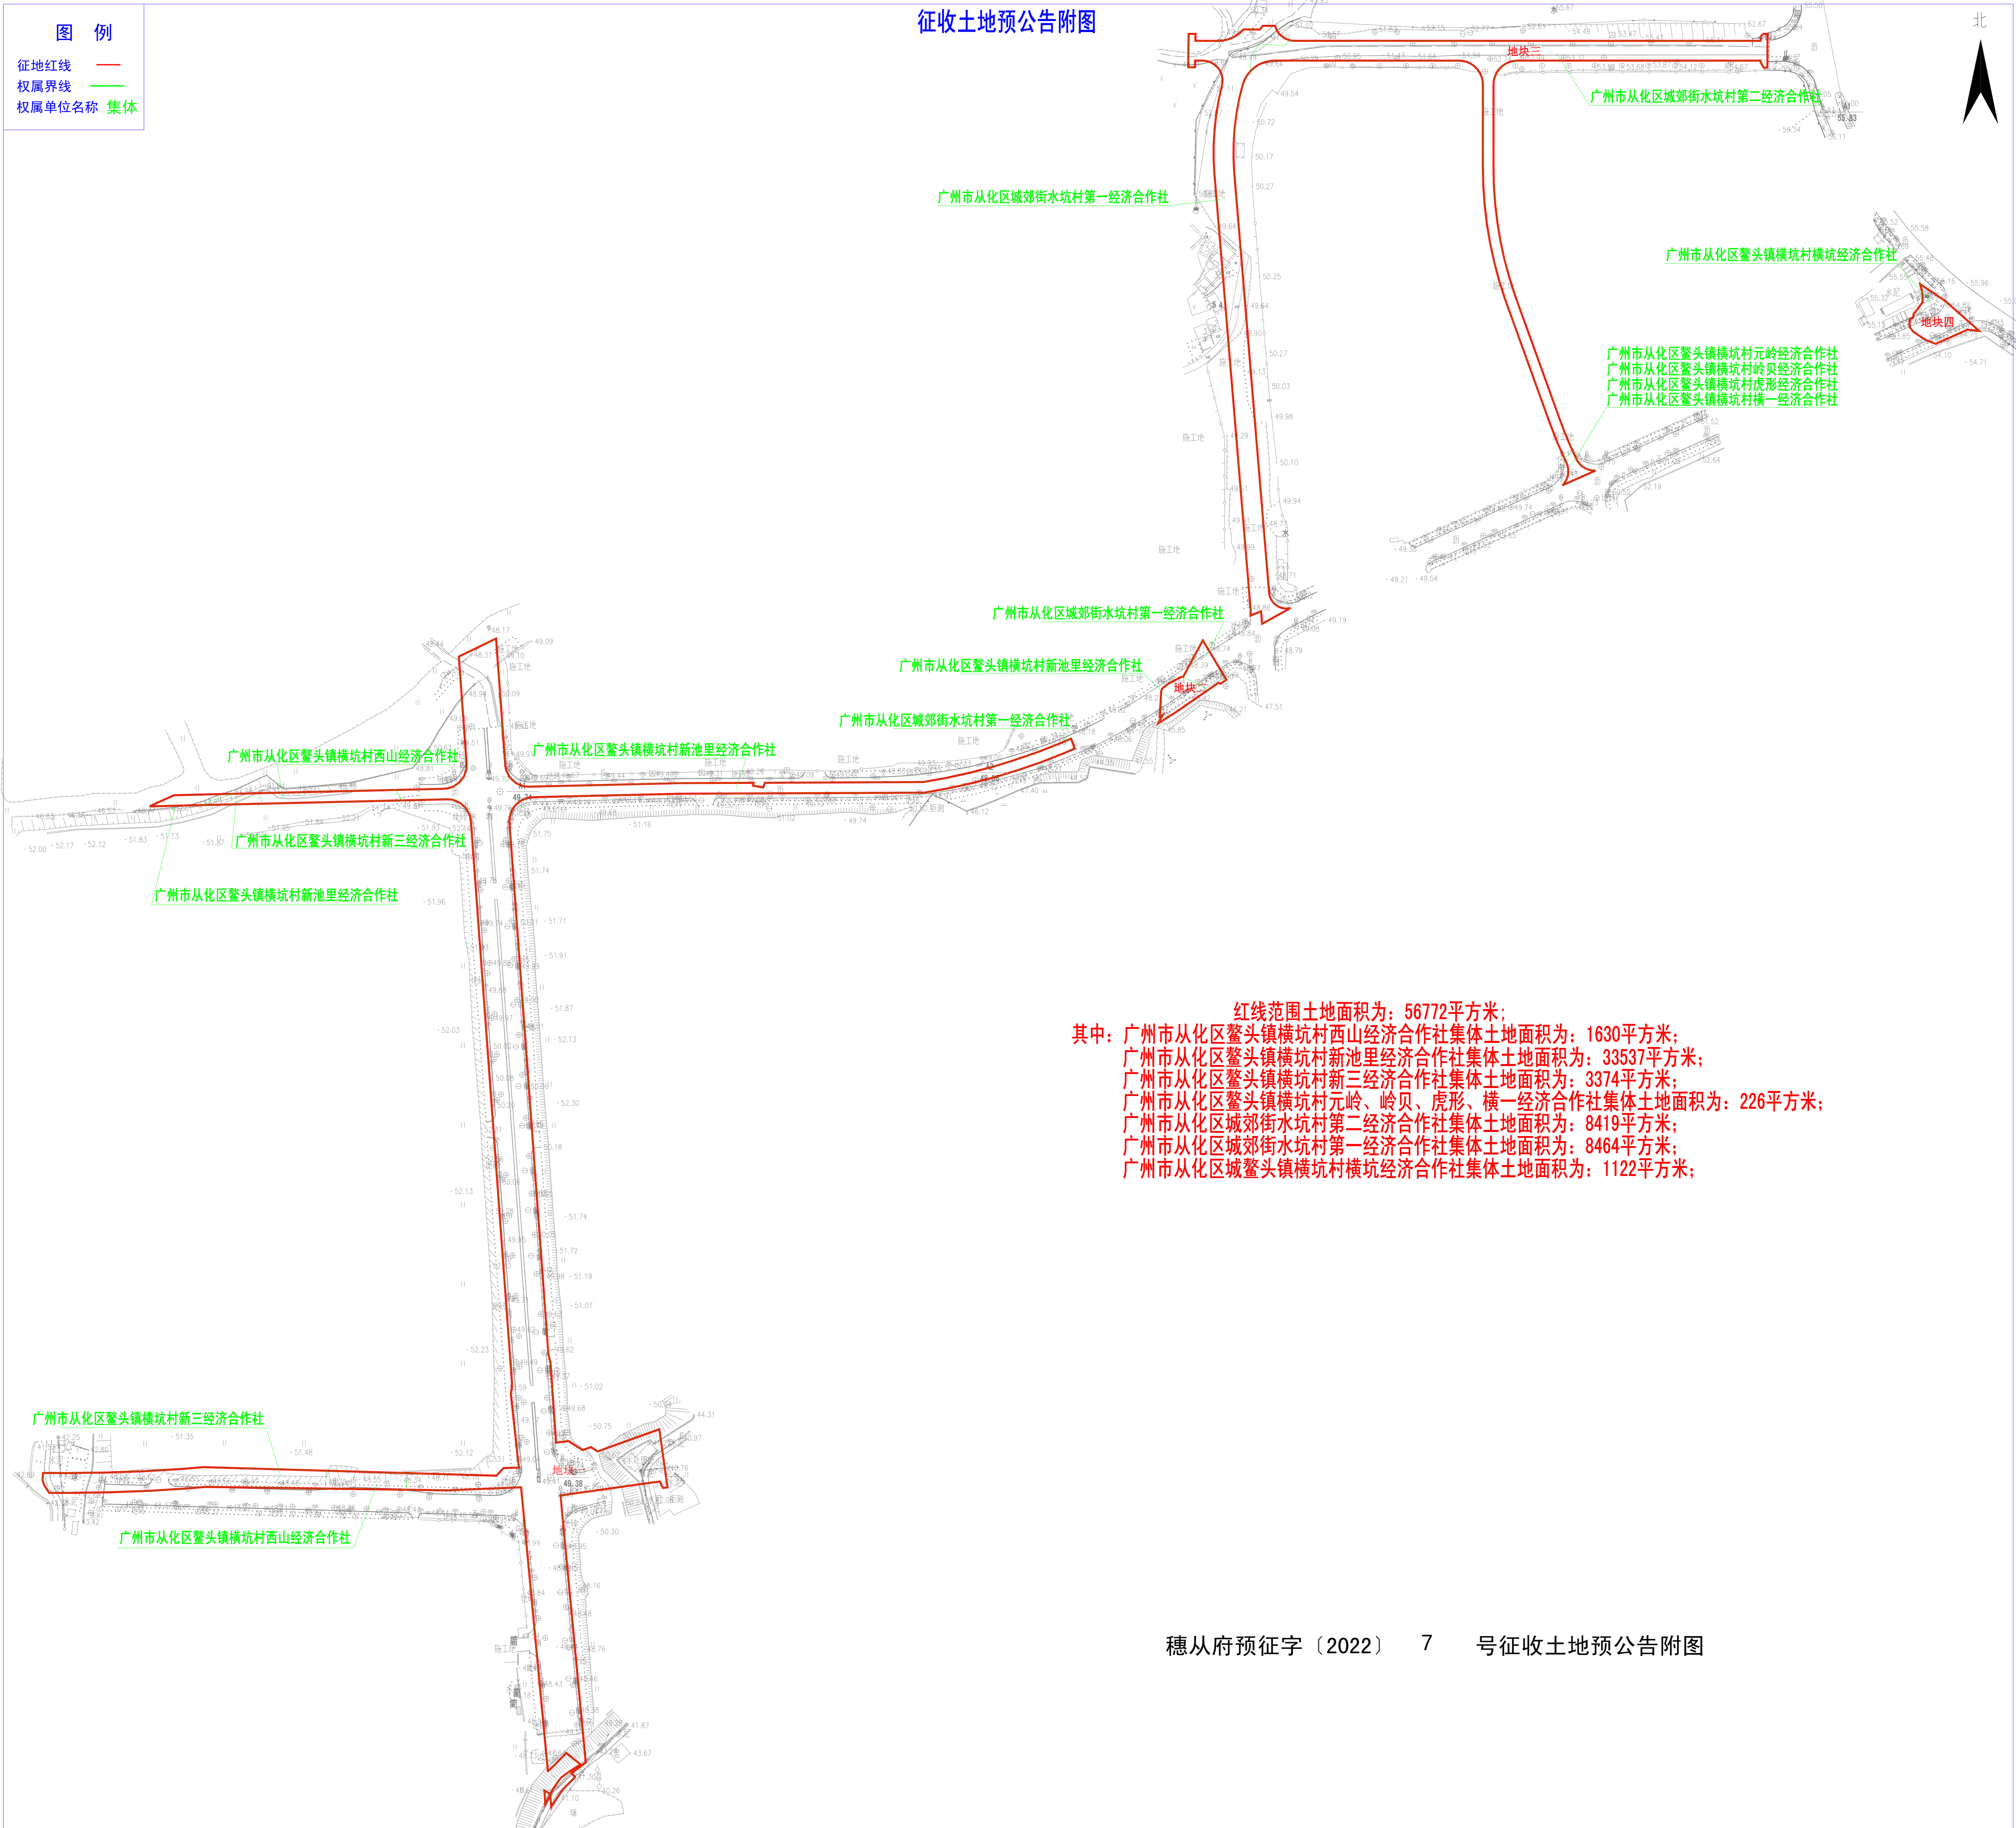

征收土地预公告附图

红线范围土地面积为：56772平方米；
 其中：广州市从化区鳌头镇横坑村西山经济合作社集体土地面积为：1630平方米；
 广州市从化区鳌头镇横坑村新池里经济合作社集体土地面积为：33537平方米；
 广州市从化区鳌头镇横坑村新三经济合作社集体土地面积为：3374平方米；
 广州市从化区鳌头镇横坑村元岭、岭贝、虎形、横一经济合作社集体土地面积为：226平方米；
 广州市从化区鳌头镇横坑村第二经济合作社集体土地面积为：8419平方米；
 广州市从化区鳌头镇横坑村第一经济合作社集体土地面积为：8464平方米；
 广州市从化区鳌头镇横坑村横坑经济合作社集体土地面积为：1122平方米；

穗从府预征字（2022） 7 号征收土地预公告附图