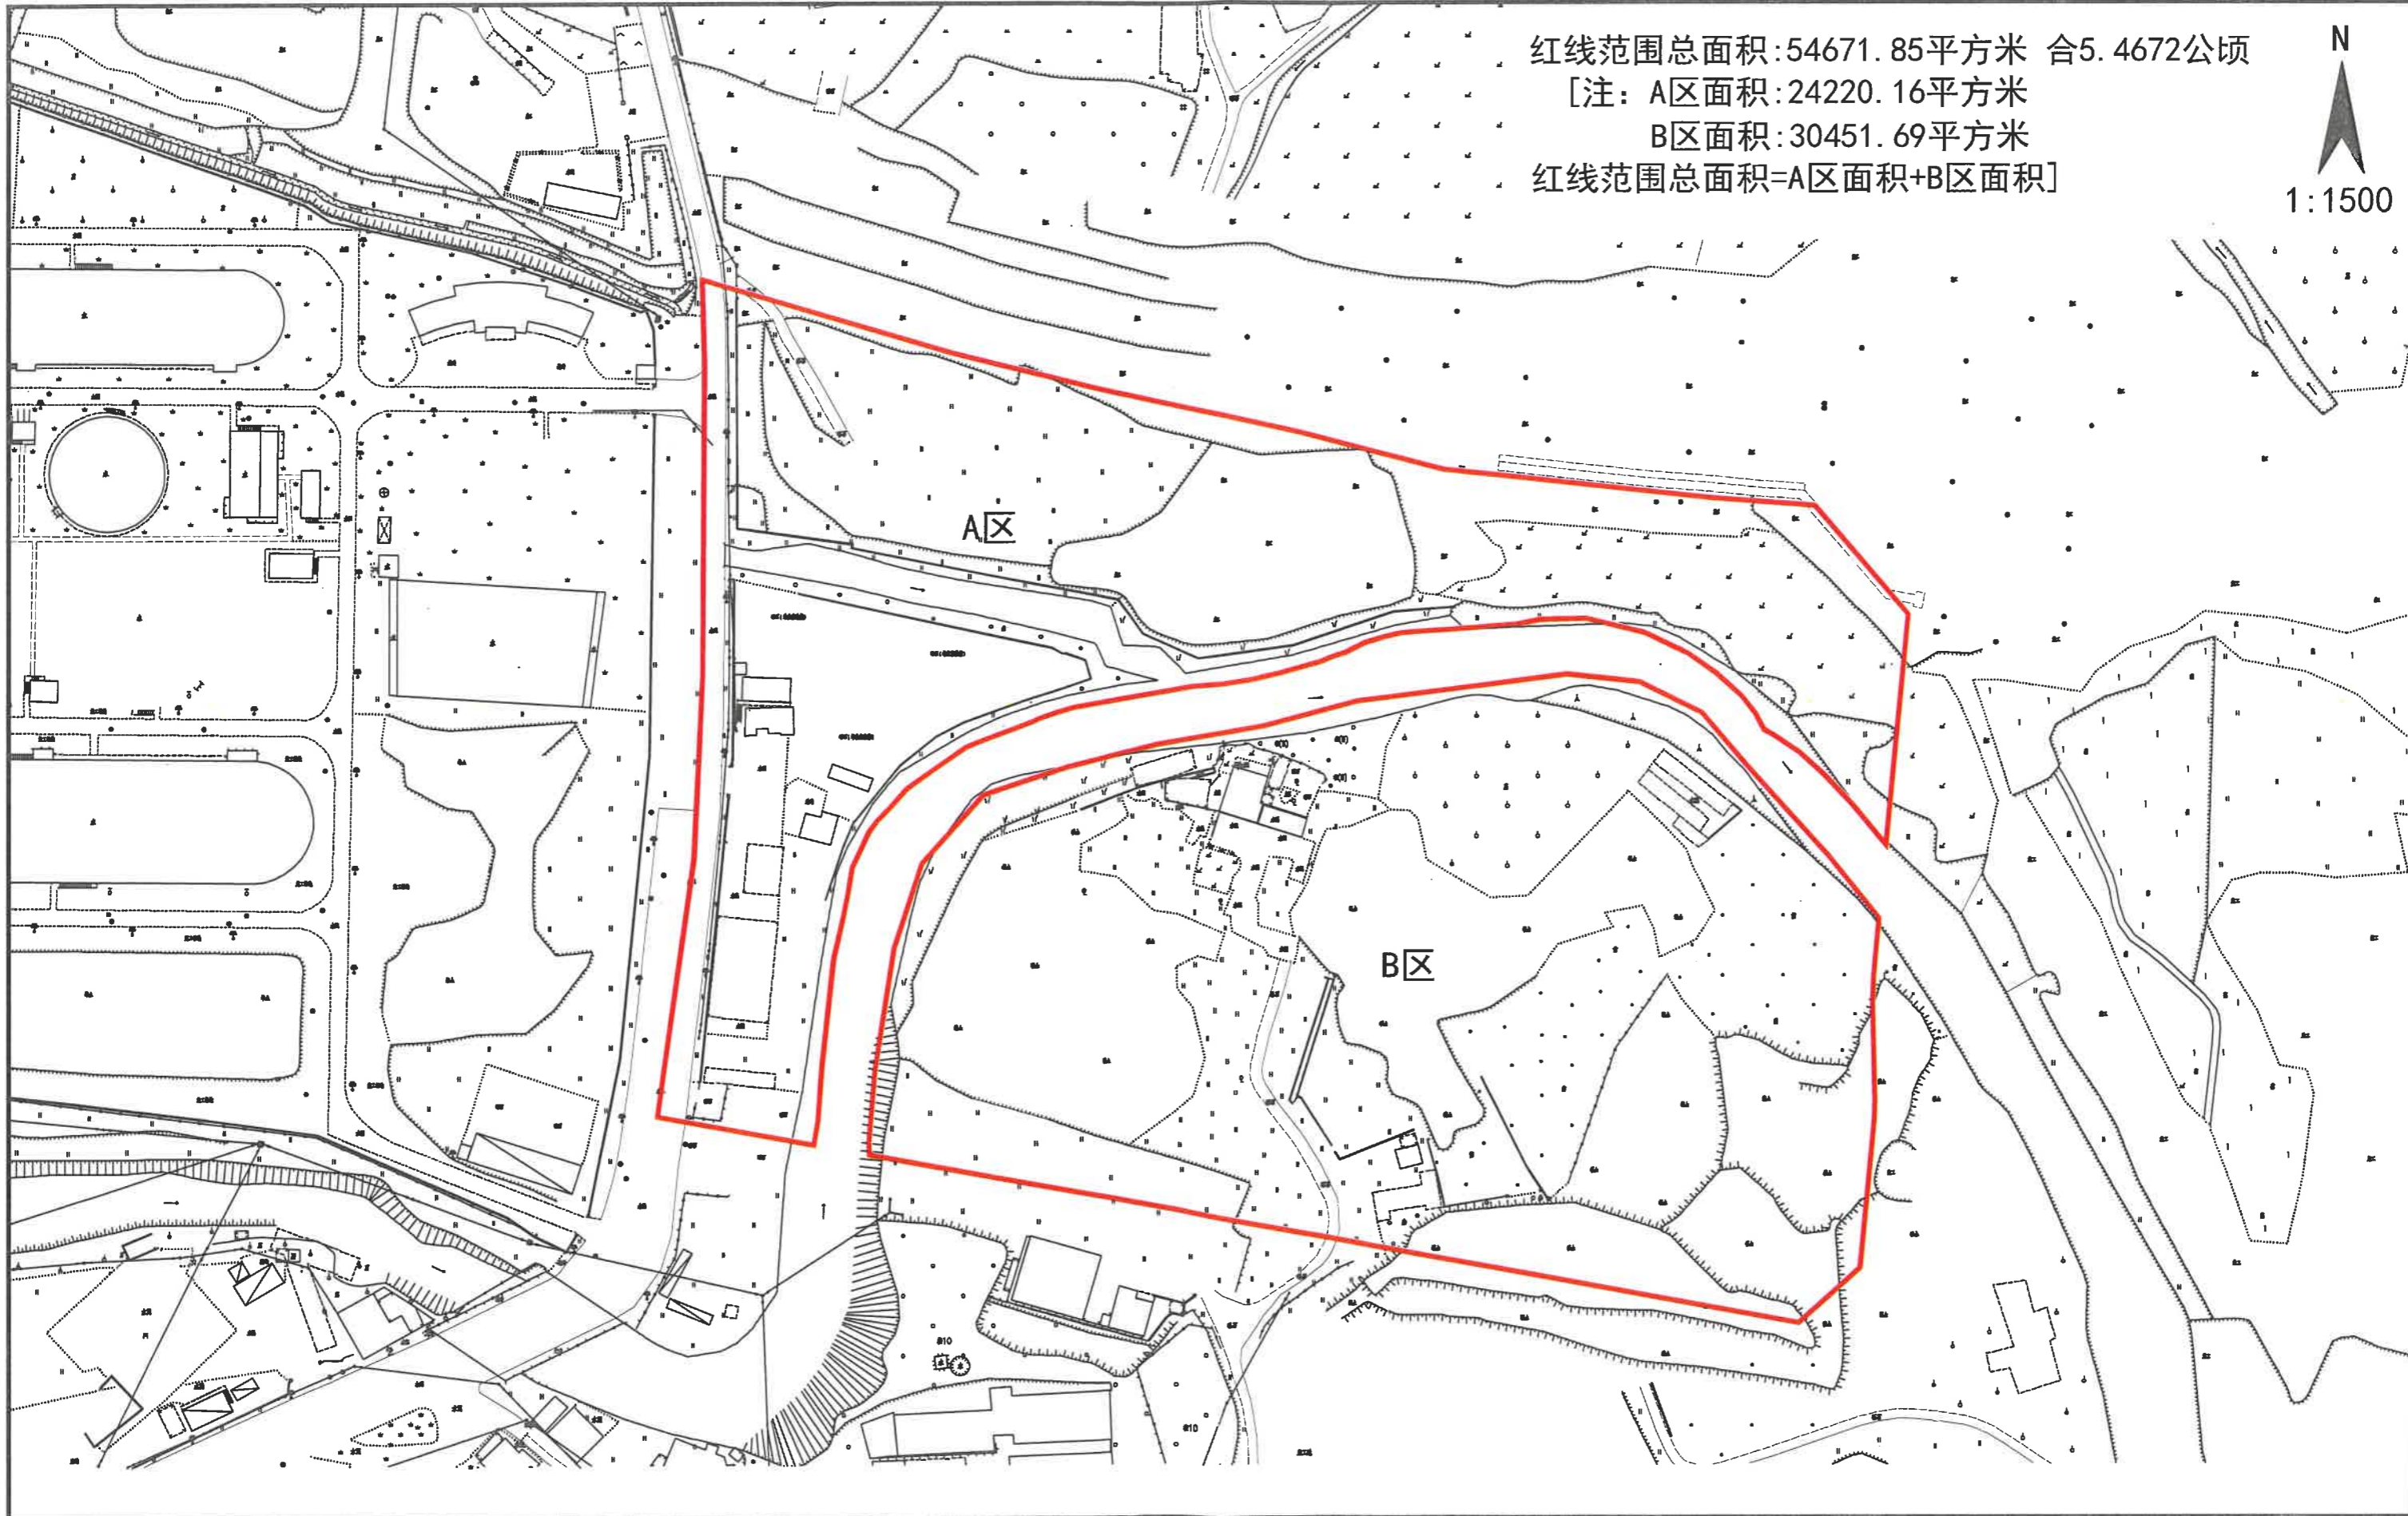

# 中ZG2022008号广州市增城区土地开发储备中心征地示意图

土地坐落:广州市增城区中新镇乌石村

红线范围总面积:54671.85平方米 合5.4672公顷

[注: A区面积:24220.16平方米

B区面积:30451.69平方米

红线范围总面积=A区面积+B区面积]

N

1:1500

# 中ZG2022009号广州市增城区土地开发储备中心征地示意图

土地坐落:广州市增城区中新镇乌石村

用地面积: 5467.19平方米 合0.5467公顷