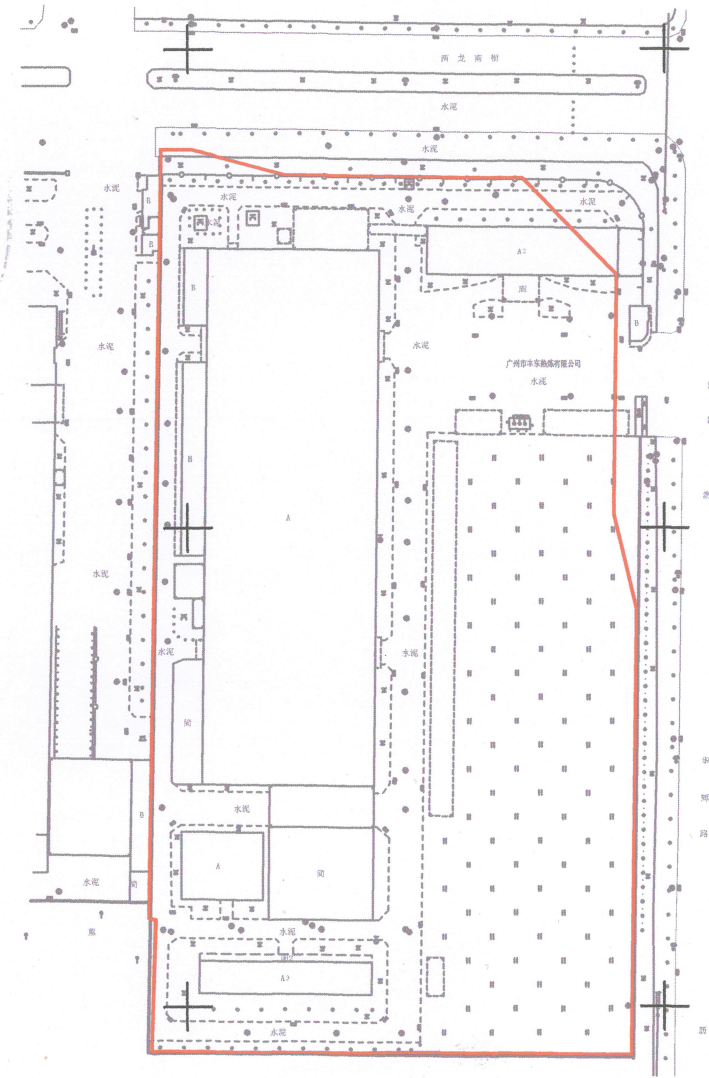

广州丰东热炼有限公司旧厂房“工改工”类微改造项目征地预告附图

广州市花都区地理信息中心  
(广州市花都区测绘管理所)  
测绘资料专用章