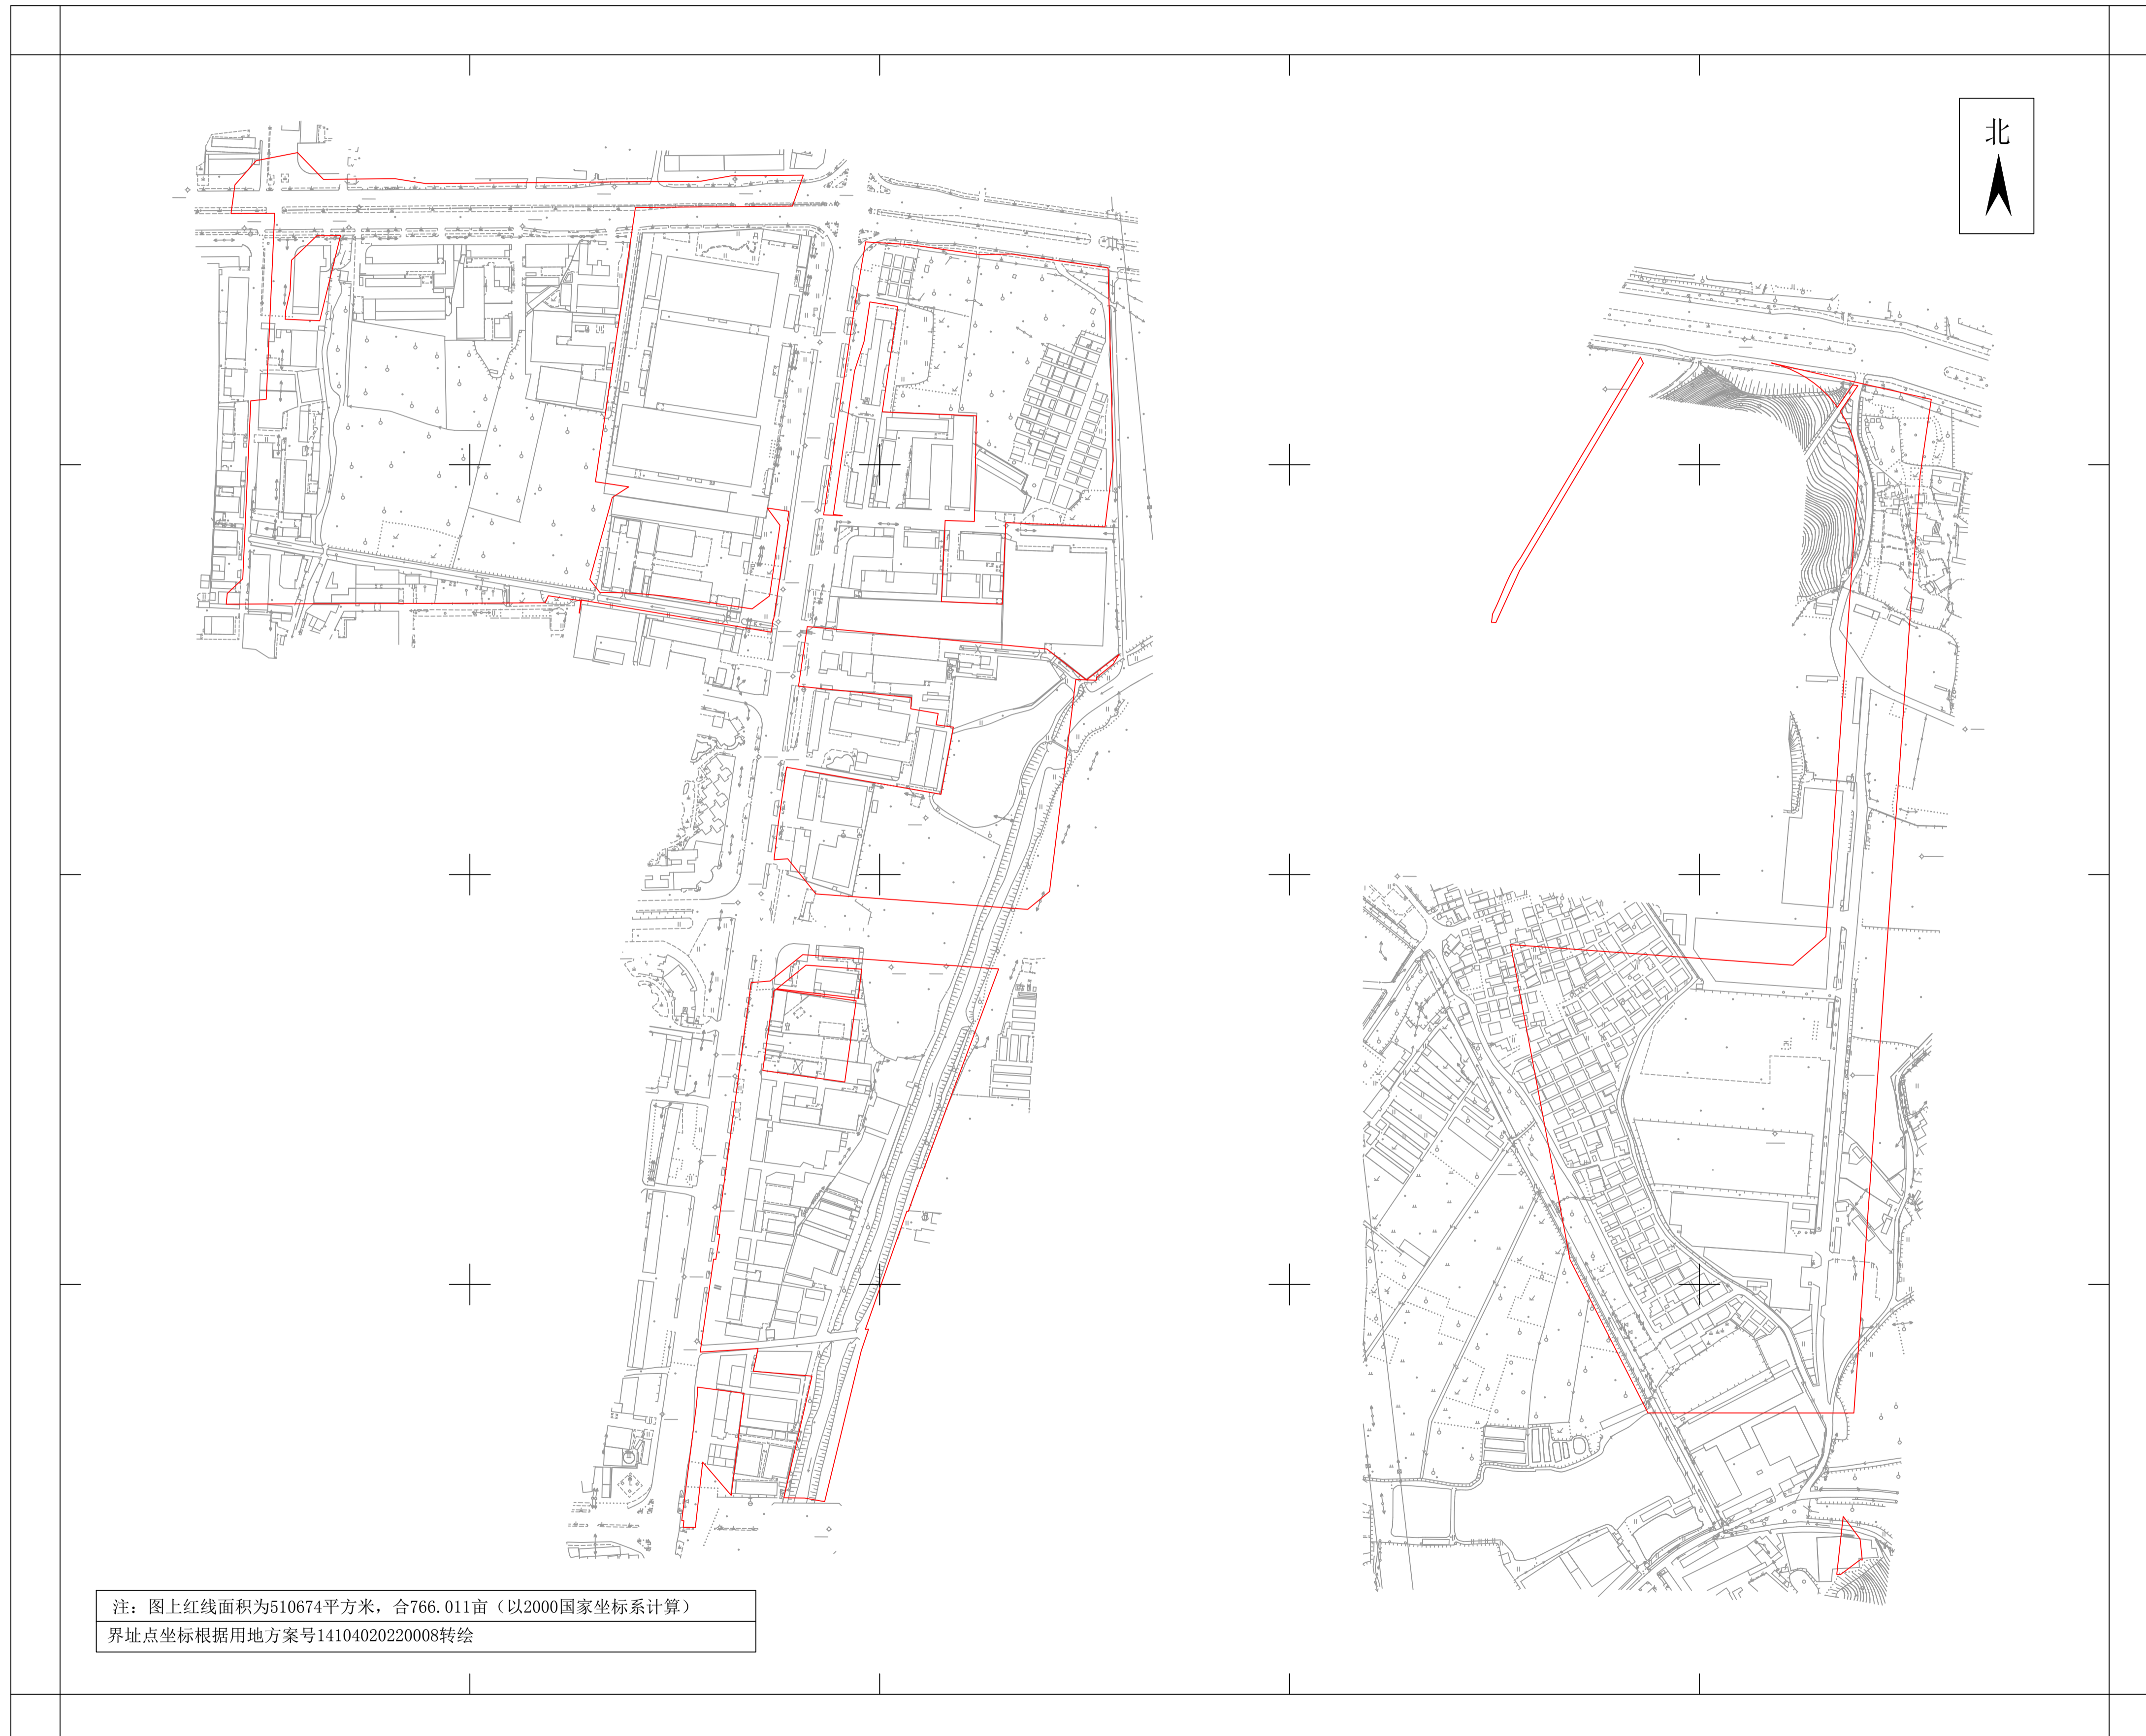

# 白云机场三期扩建工程周边临空经济产业园区基础设施建设三期工程（龙口-小布二期）征收土地公告附图

用地方案号：14104020220008

广州市四维城科信息工程有限公司

2000国家大地坐标

1:7000

绘图日期：2022年6月28日