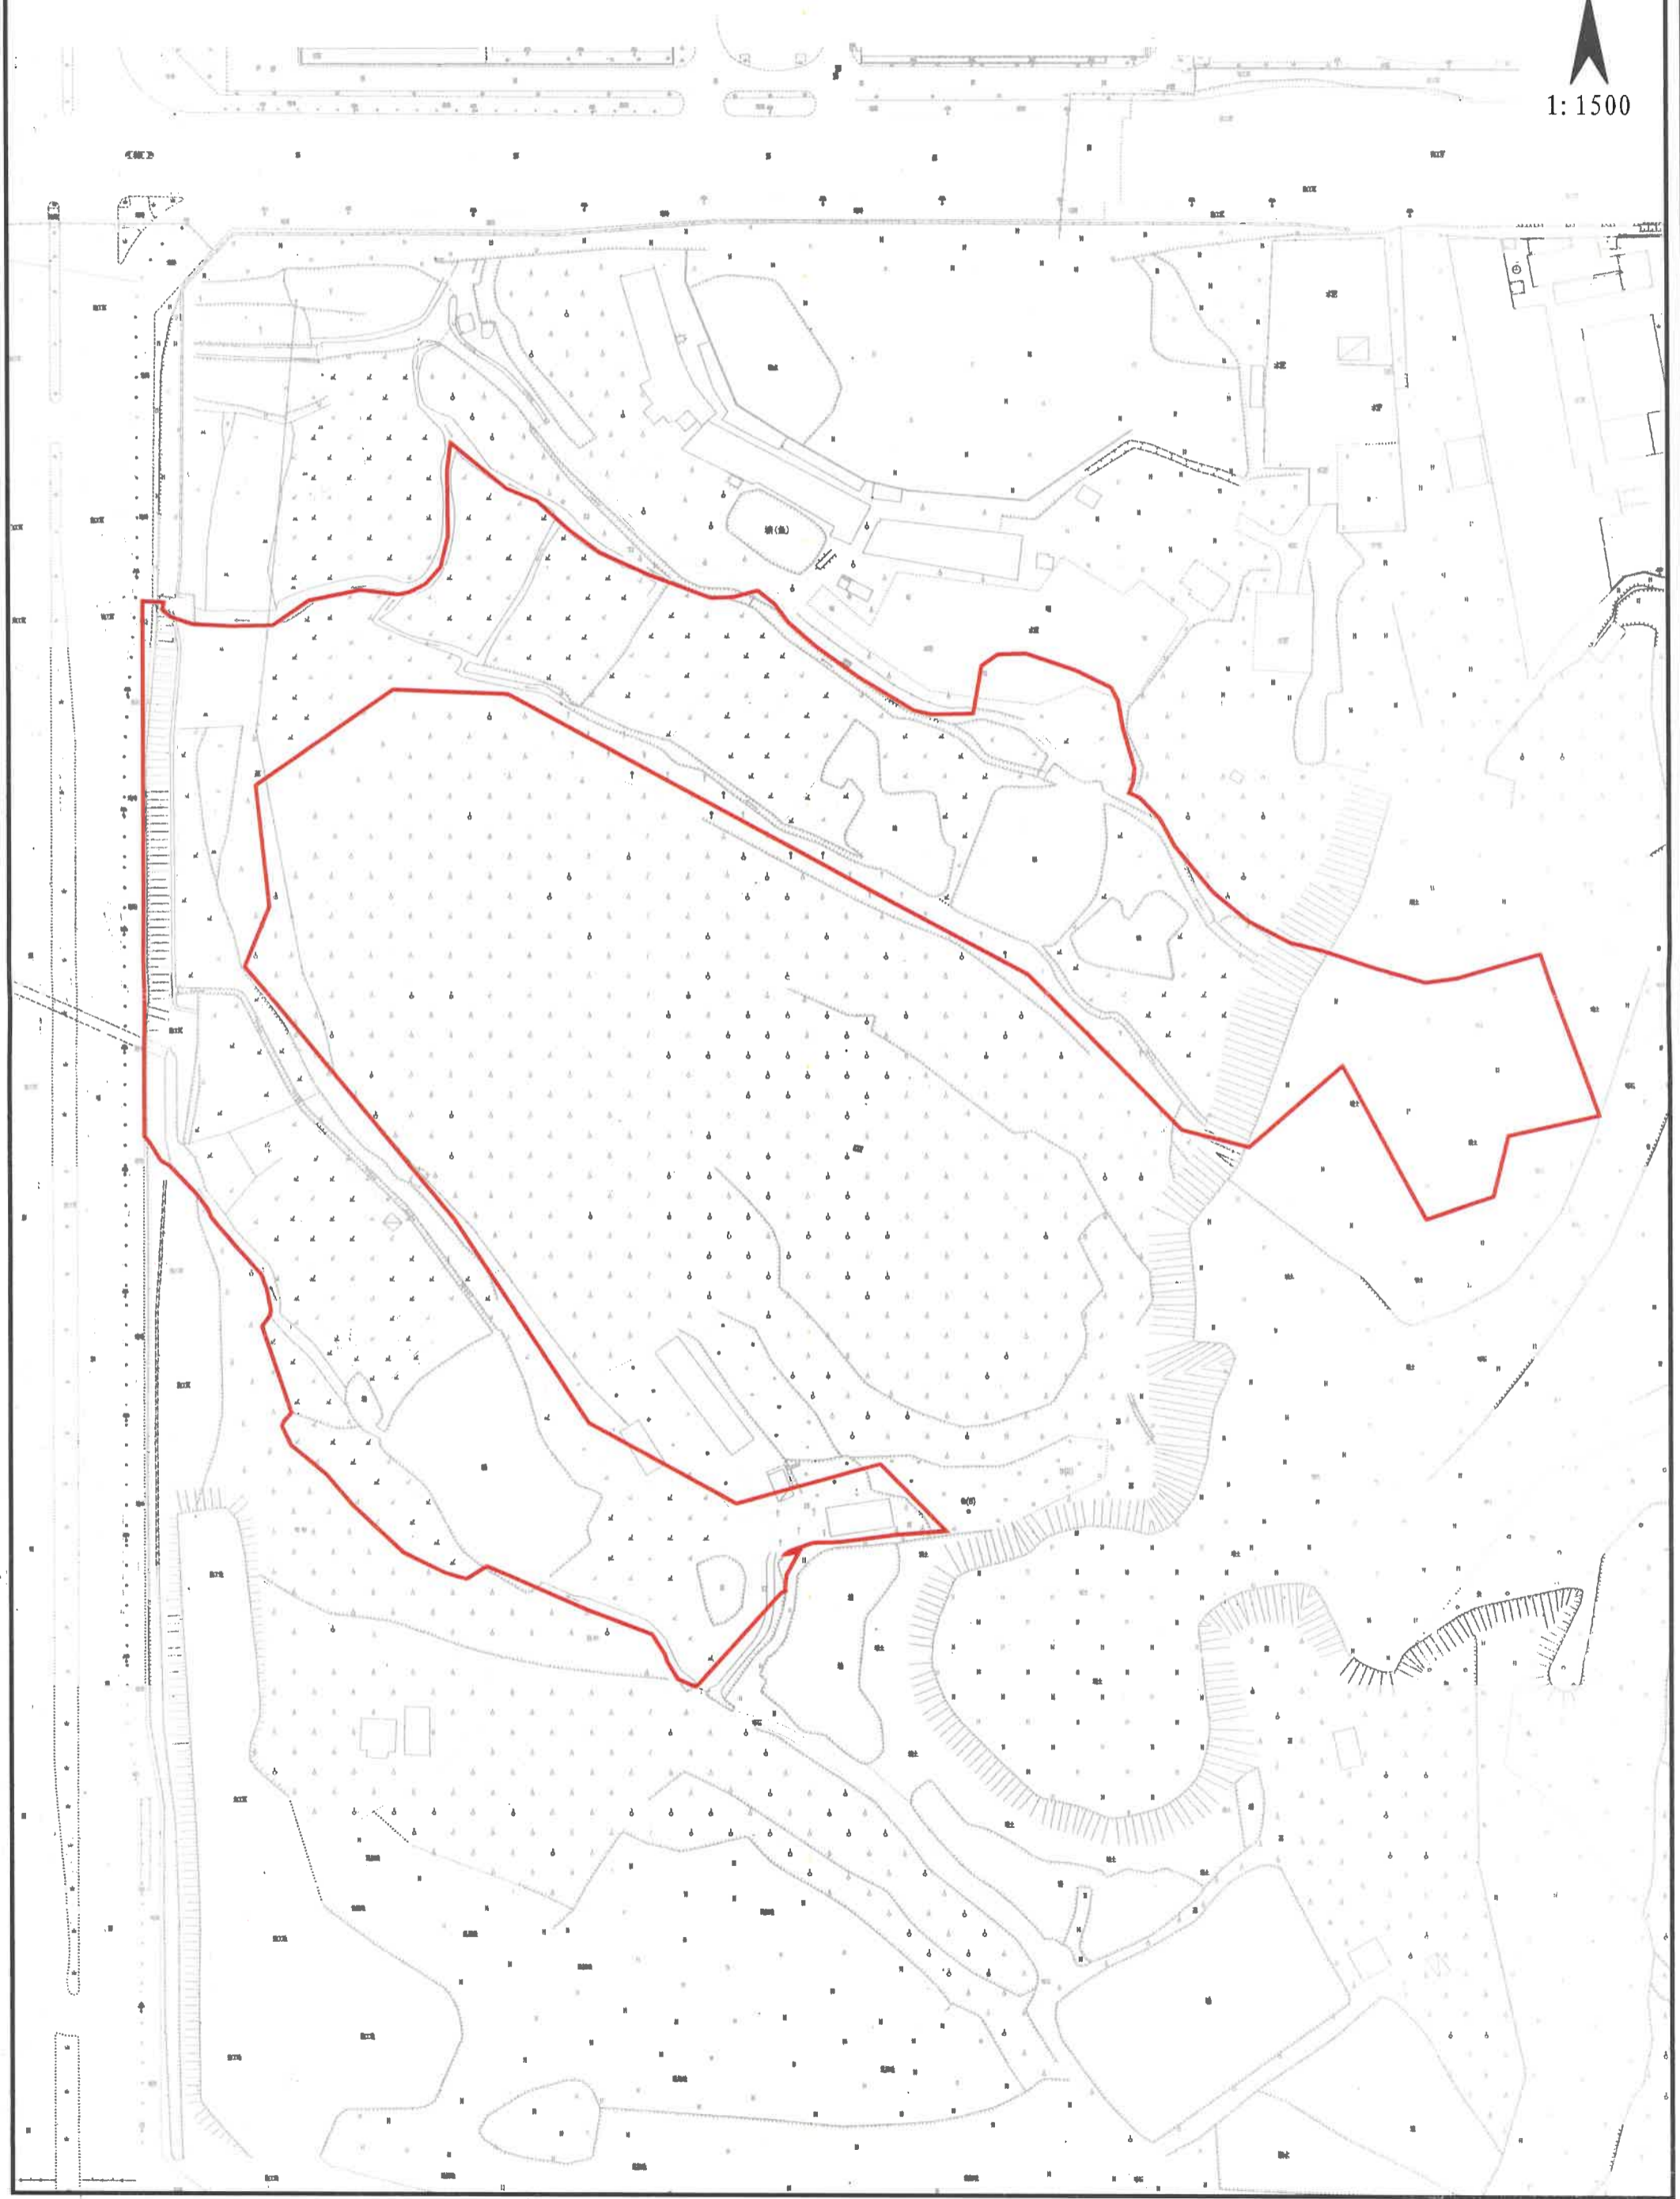

# 石ZG2019025号广州市增城区土地开发储备中心征地示意图

土地坐落:广州市增城区石滩镇麻车村

用地面积: 31404.27 平方米 合3.1404公顷

N  
1:1500

# 石ZG2019026号广州市增城区土地开发储备中心征地示意图

土地坐落:广州市增城区石滩镇麻车村

用地面积: 3140.44平方米 合0.3140公顷