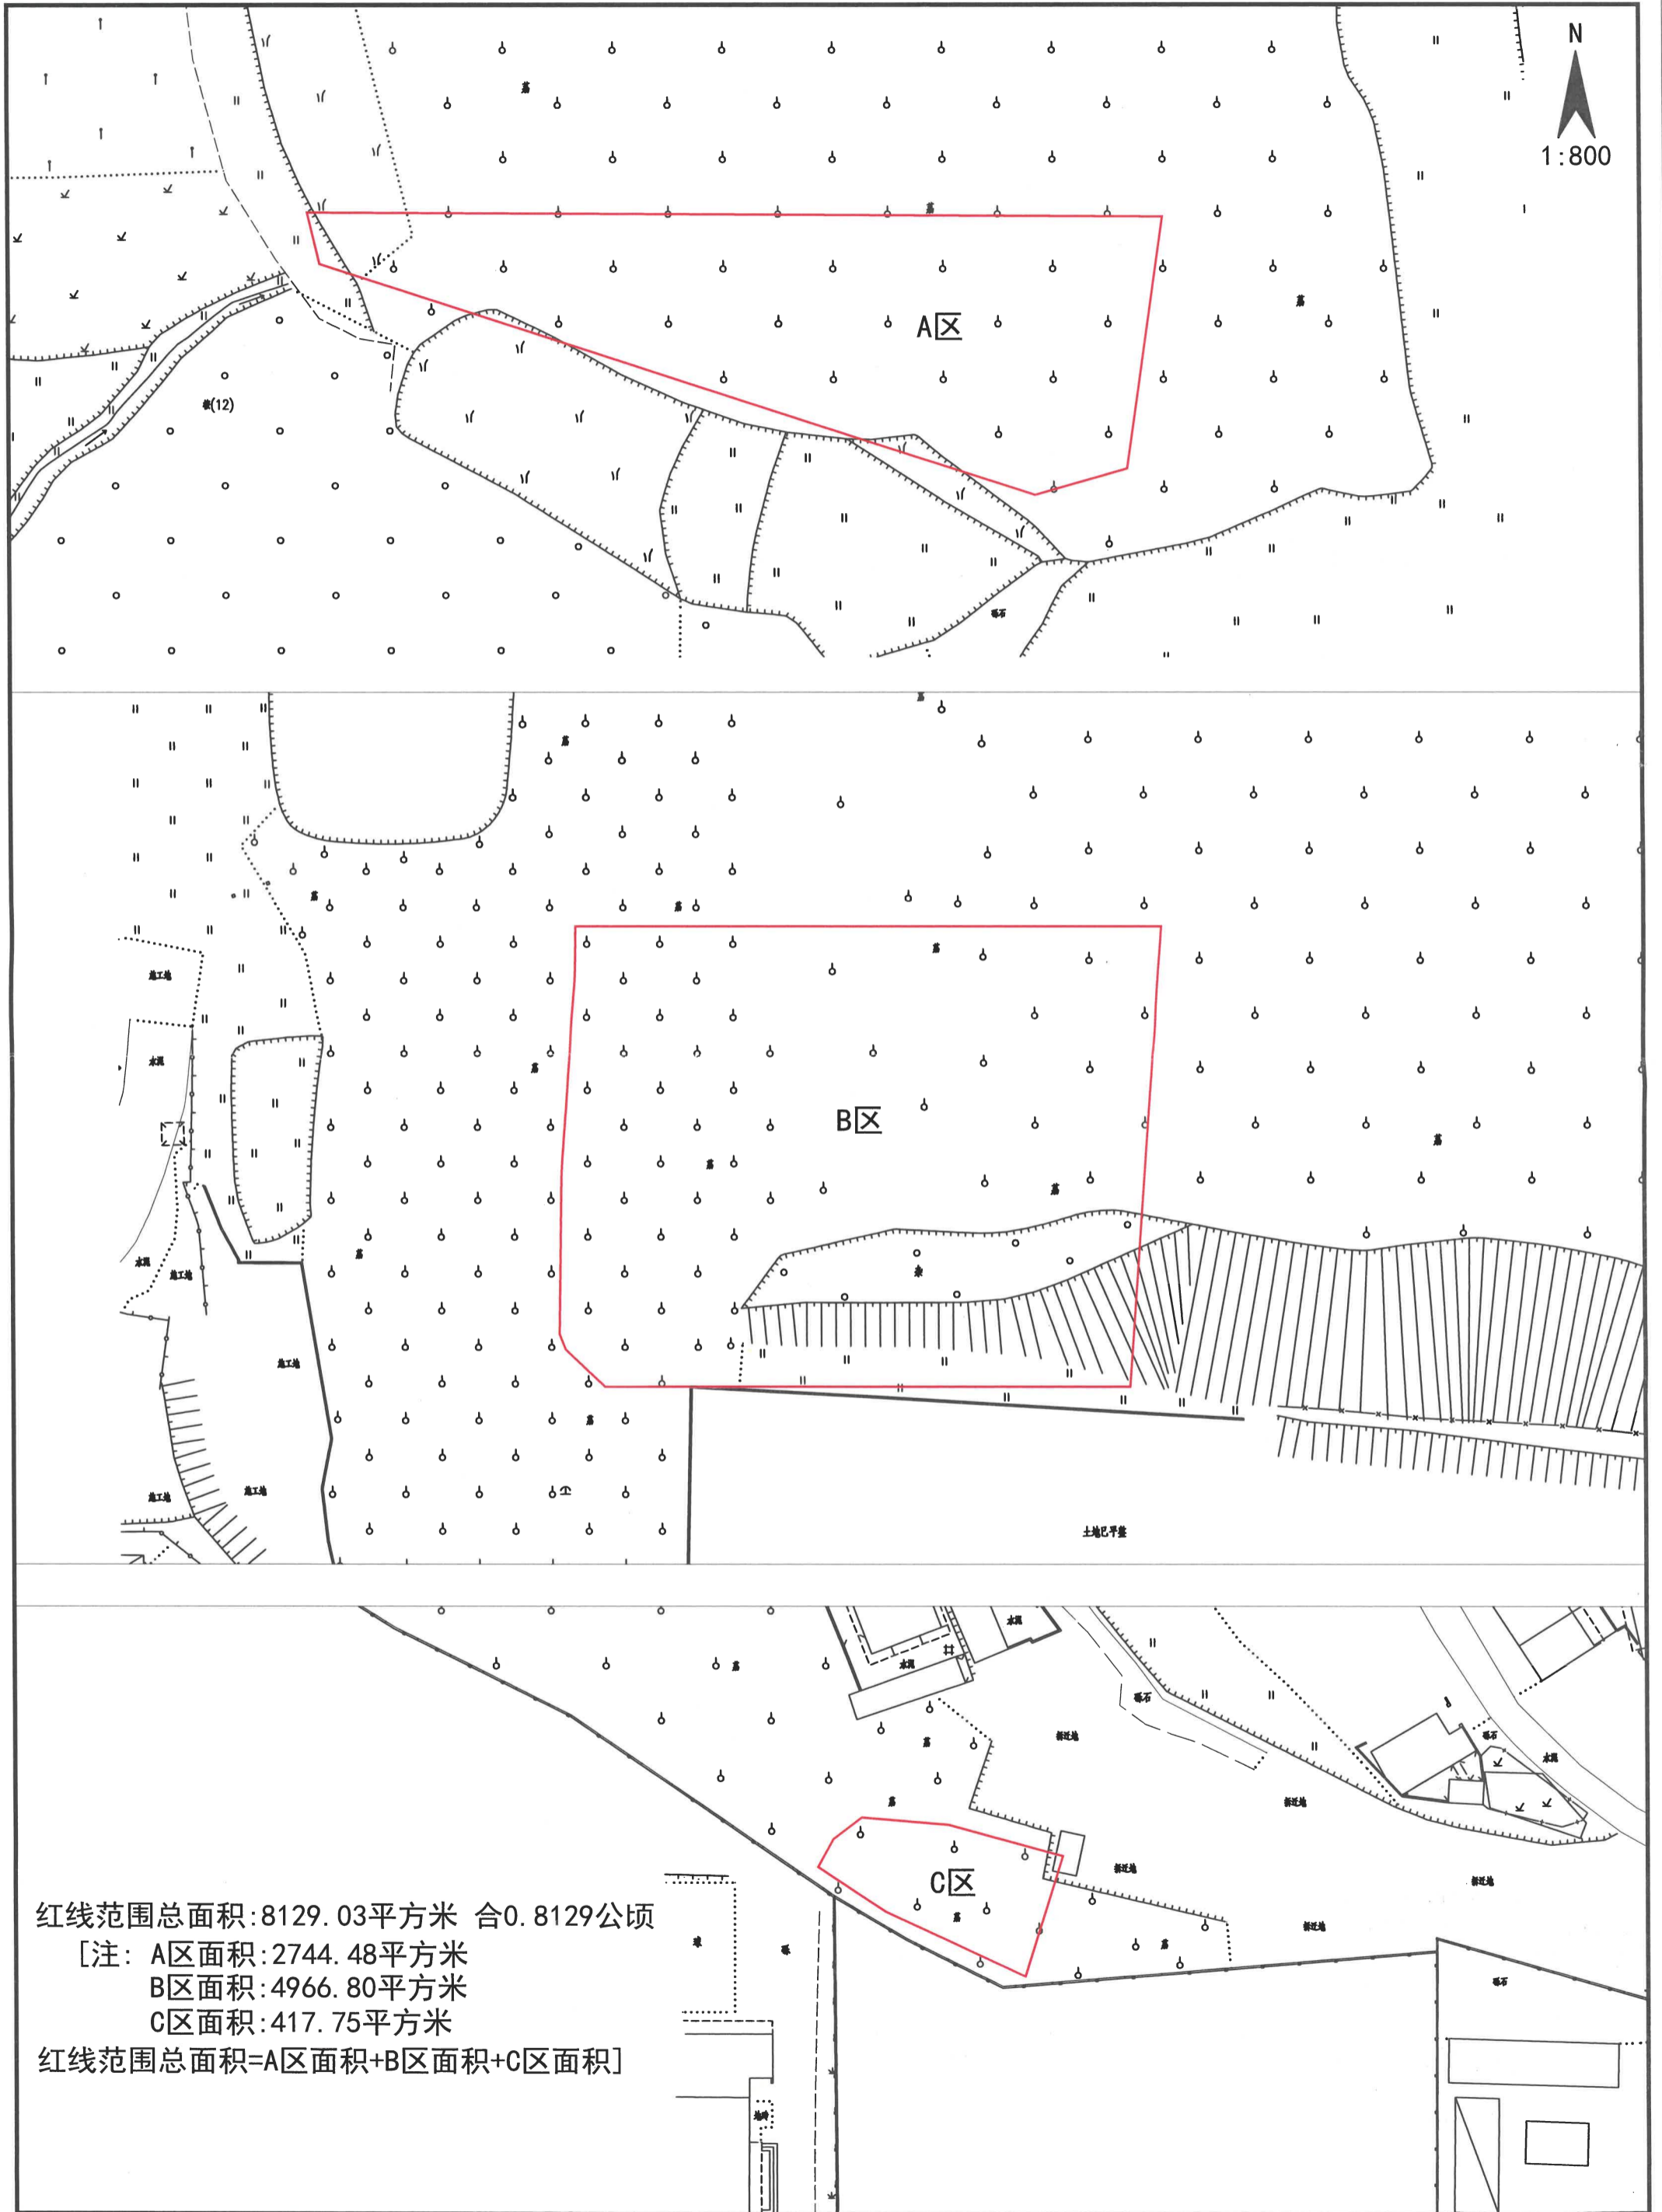

# 中ZG2021009号广州市增城区土地开发储备中心征地示意图

土地坐落:广州市增城区中新镇山美村、中新村、团结村

红线范围总面积:81290.69平方米 合8.1291公顷

[注: A区面积:15469.24平方米

B区面积:50035.20平方米

C区面积:189.54平方米

D区面积:15596.71平方米

红线范围总面积=A区面积+B区面积+C区面积+D区面积]

N  
1:6400

# 中ZG2021014号广州市增城区土地开发储备中心征地示意图

土地坐落:广州市增城区中新镇山美村、团结村、中新村

红线范围总面积:8129.03平方米 合0.8129公顷

[注: A区面积:2744.48平方米

B区面积:4966.80平方米

C区面积:417.75平方米

红线范围总面积=A区面积+B区面积+C区面积]