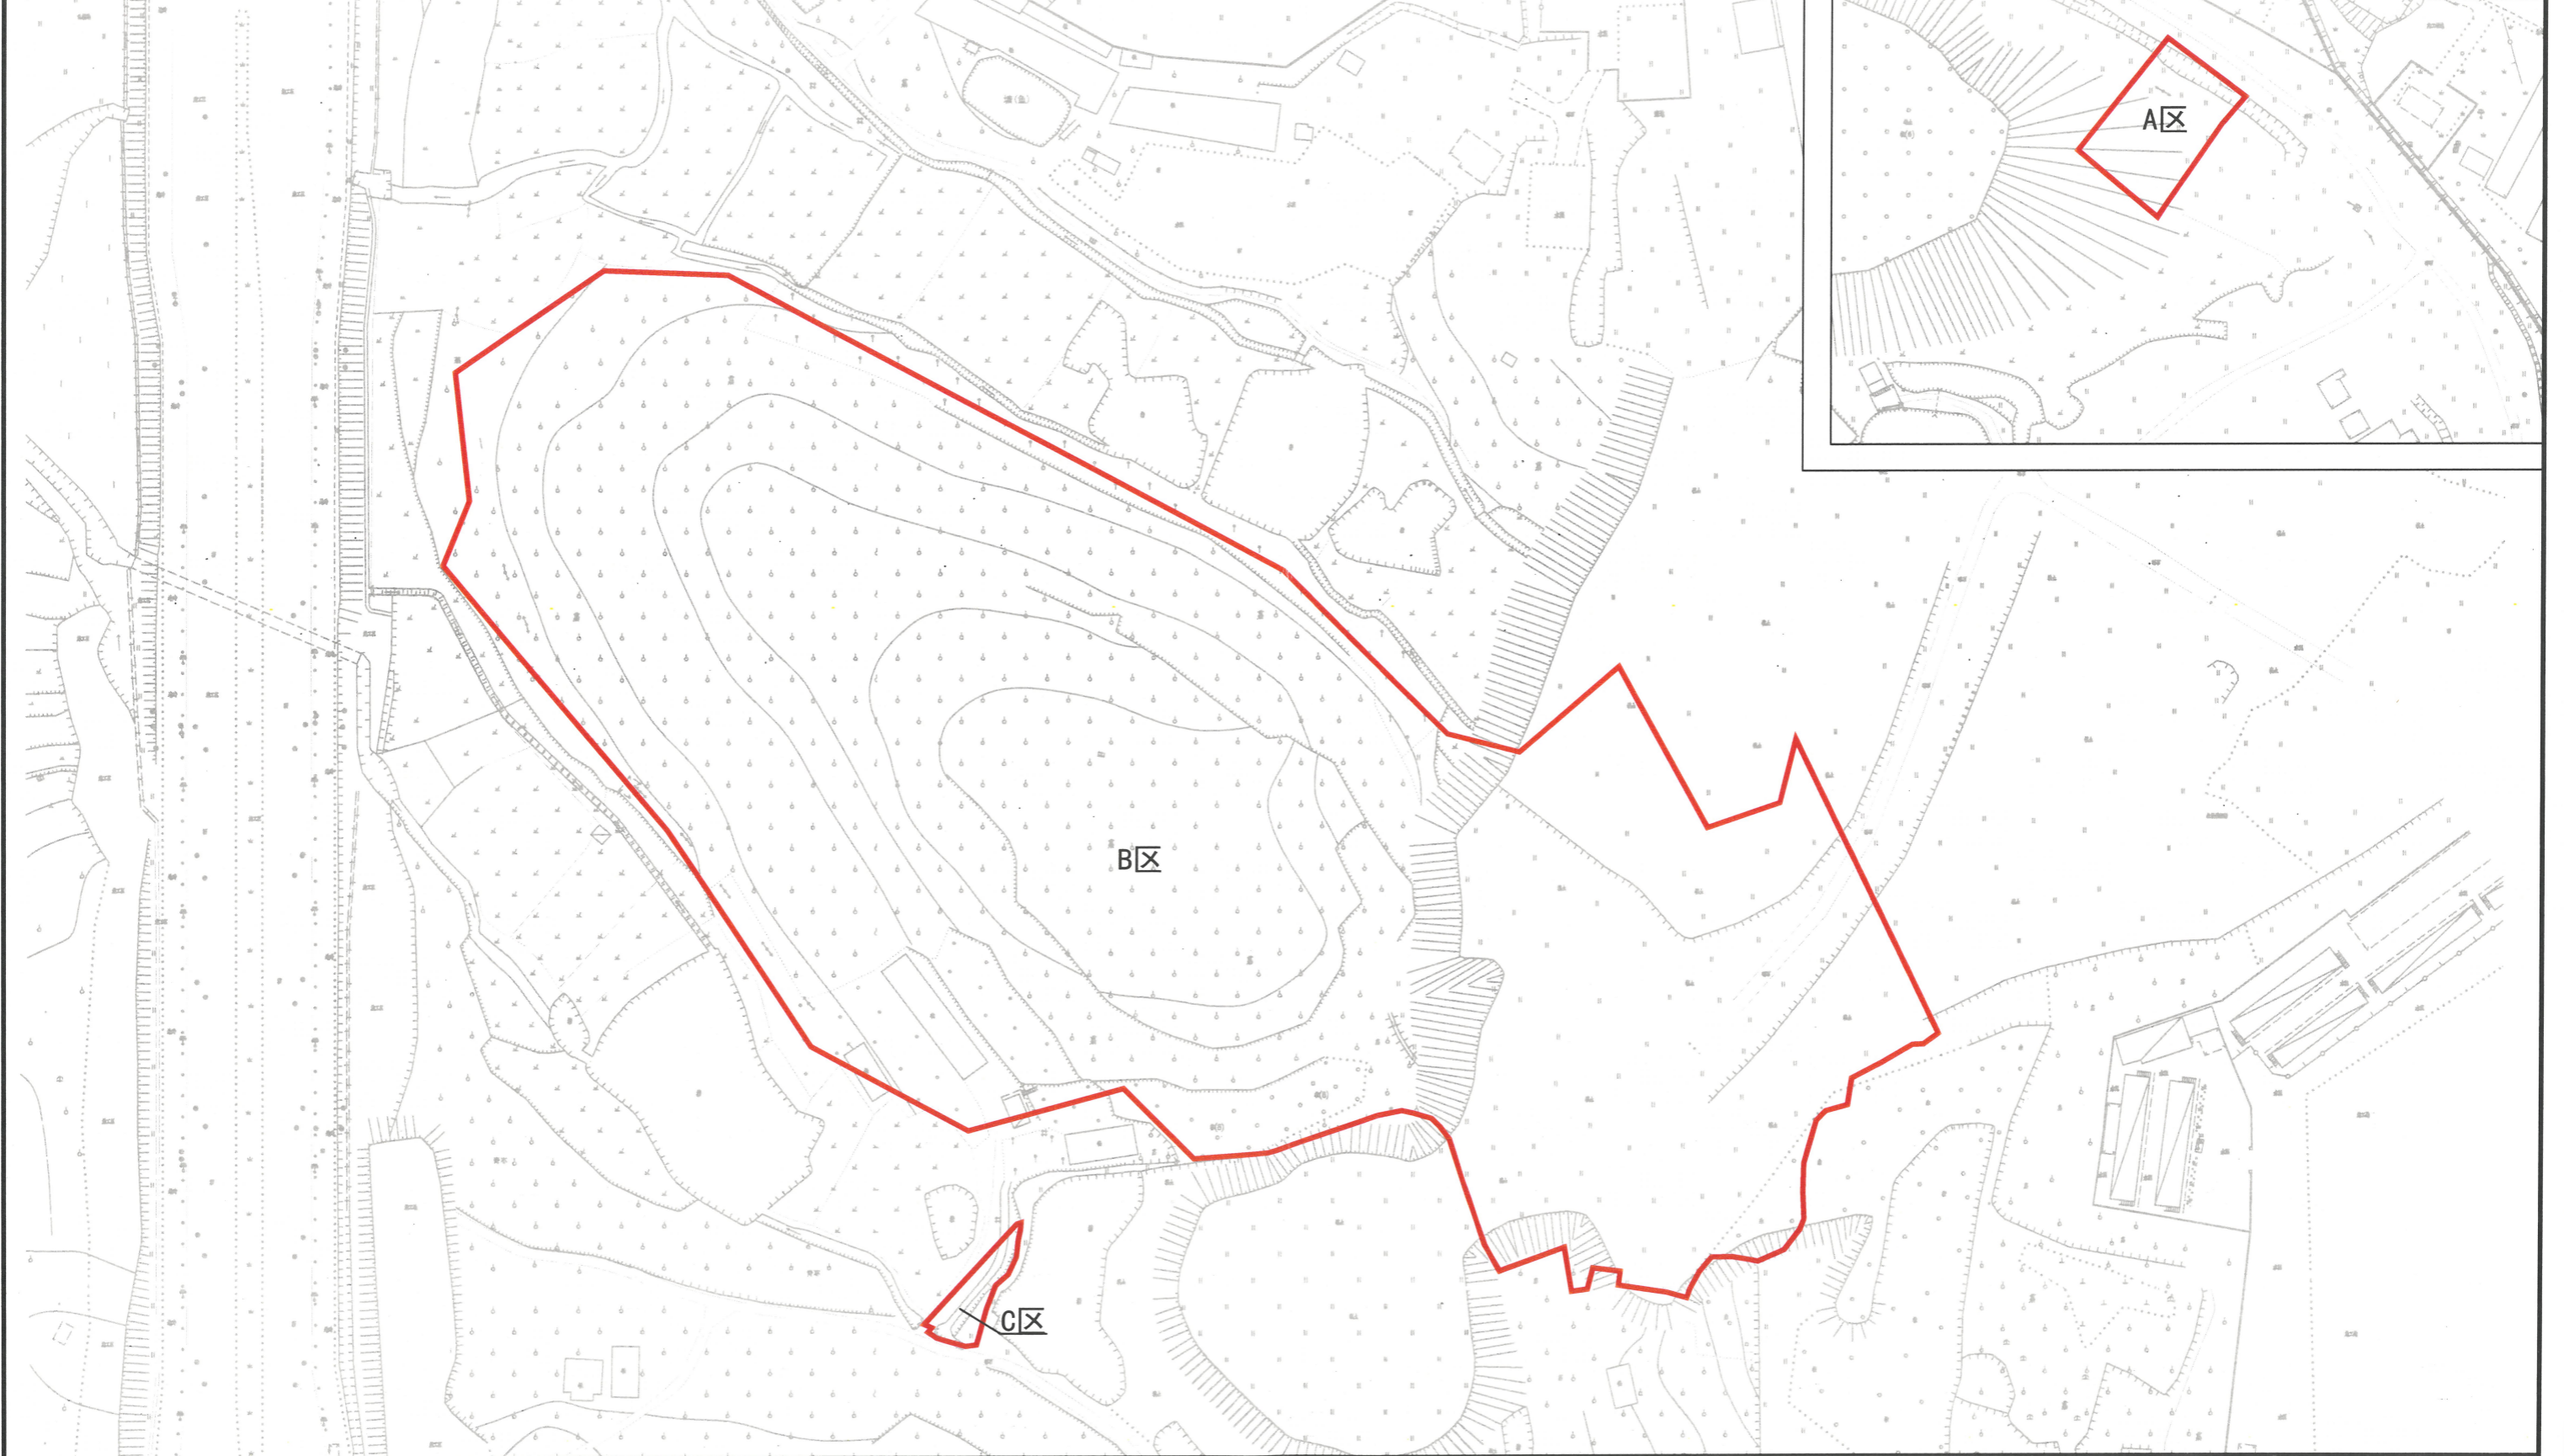

石ZG2020005号广州市增城区土地开发储备中心征地示意图

土地坐落:广州市增城区石滩镇麻车村

红线范围总面积:44251.69平方米 合4.4252公顷

[注: A区面积:797.60平方米

B区面积:43217.29平方米

C区面积:236.80平方米

红线范围总面积=A区面积+B区面积+C区面积]

石ZG2020006号广州市增城区土地开发储备中心征地示意图

土地坐落:广州市增城区石滩镇麻车村

用地面积: 4425.17平方米 合0.4425公顷

N
1:500