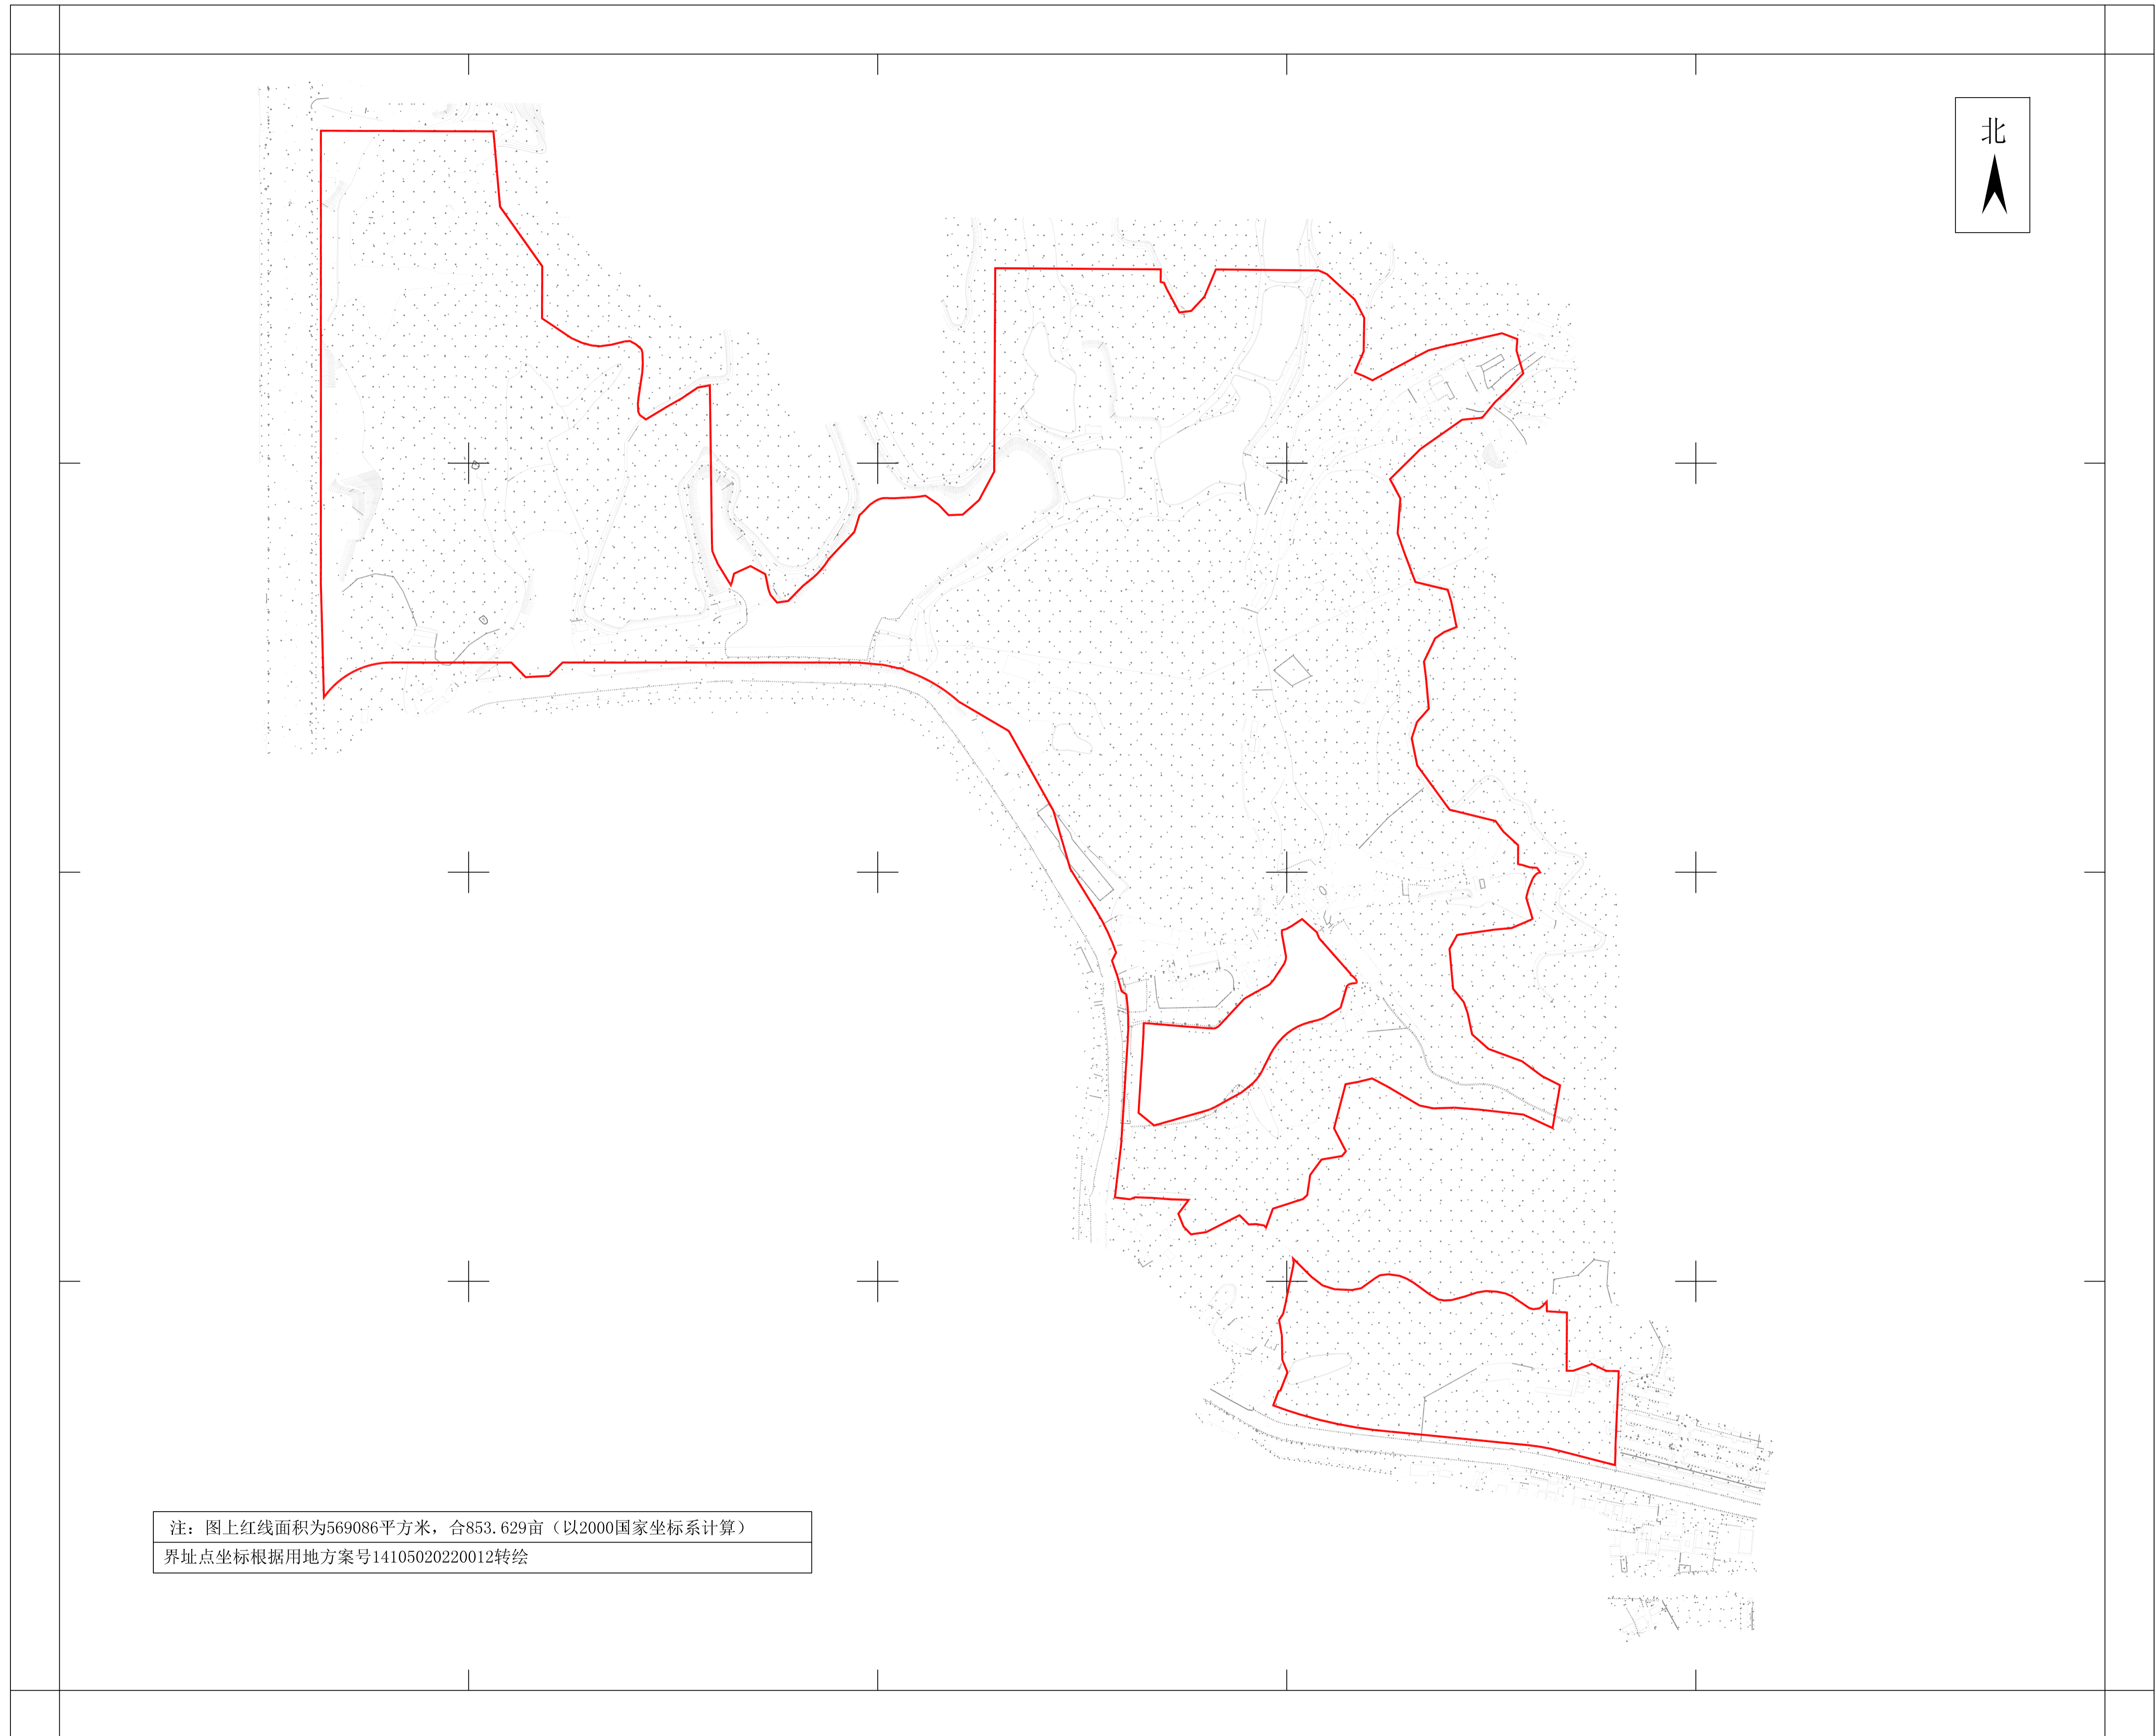

白云机场三期扩建工程周边临空经济产业园区基础设施三期工程（保良北地块）征收土地公告附图

用地方案号：14105020220012

广州市规划和自然资源局花都区分局

2000国家大地坐标

1:3500

绘图日期：2022年6月23日