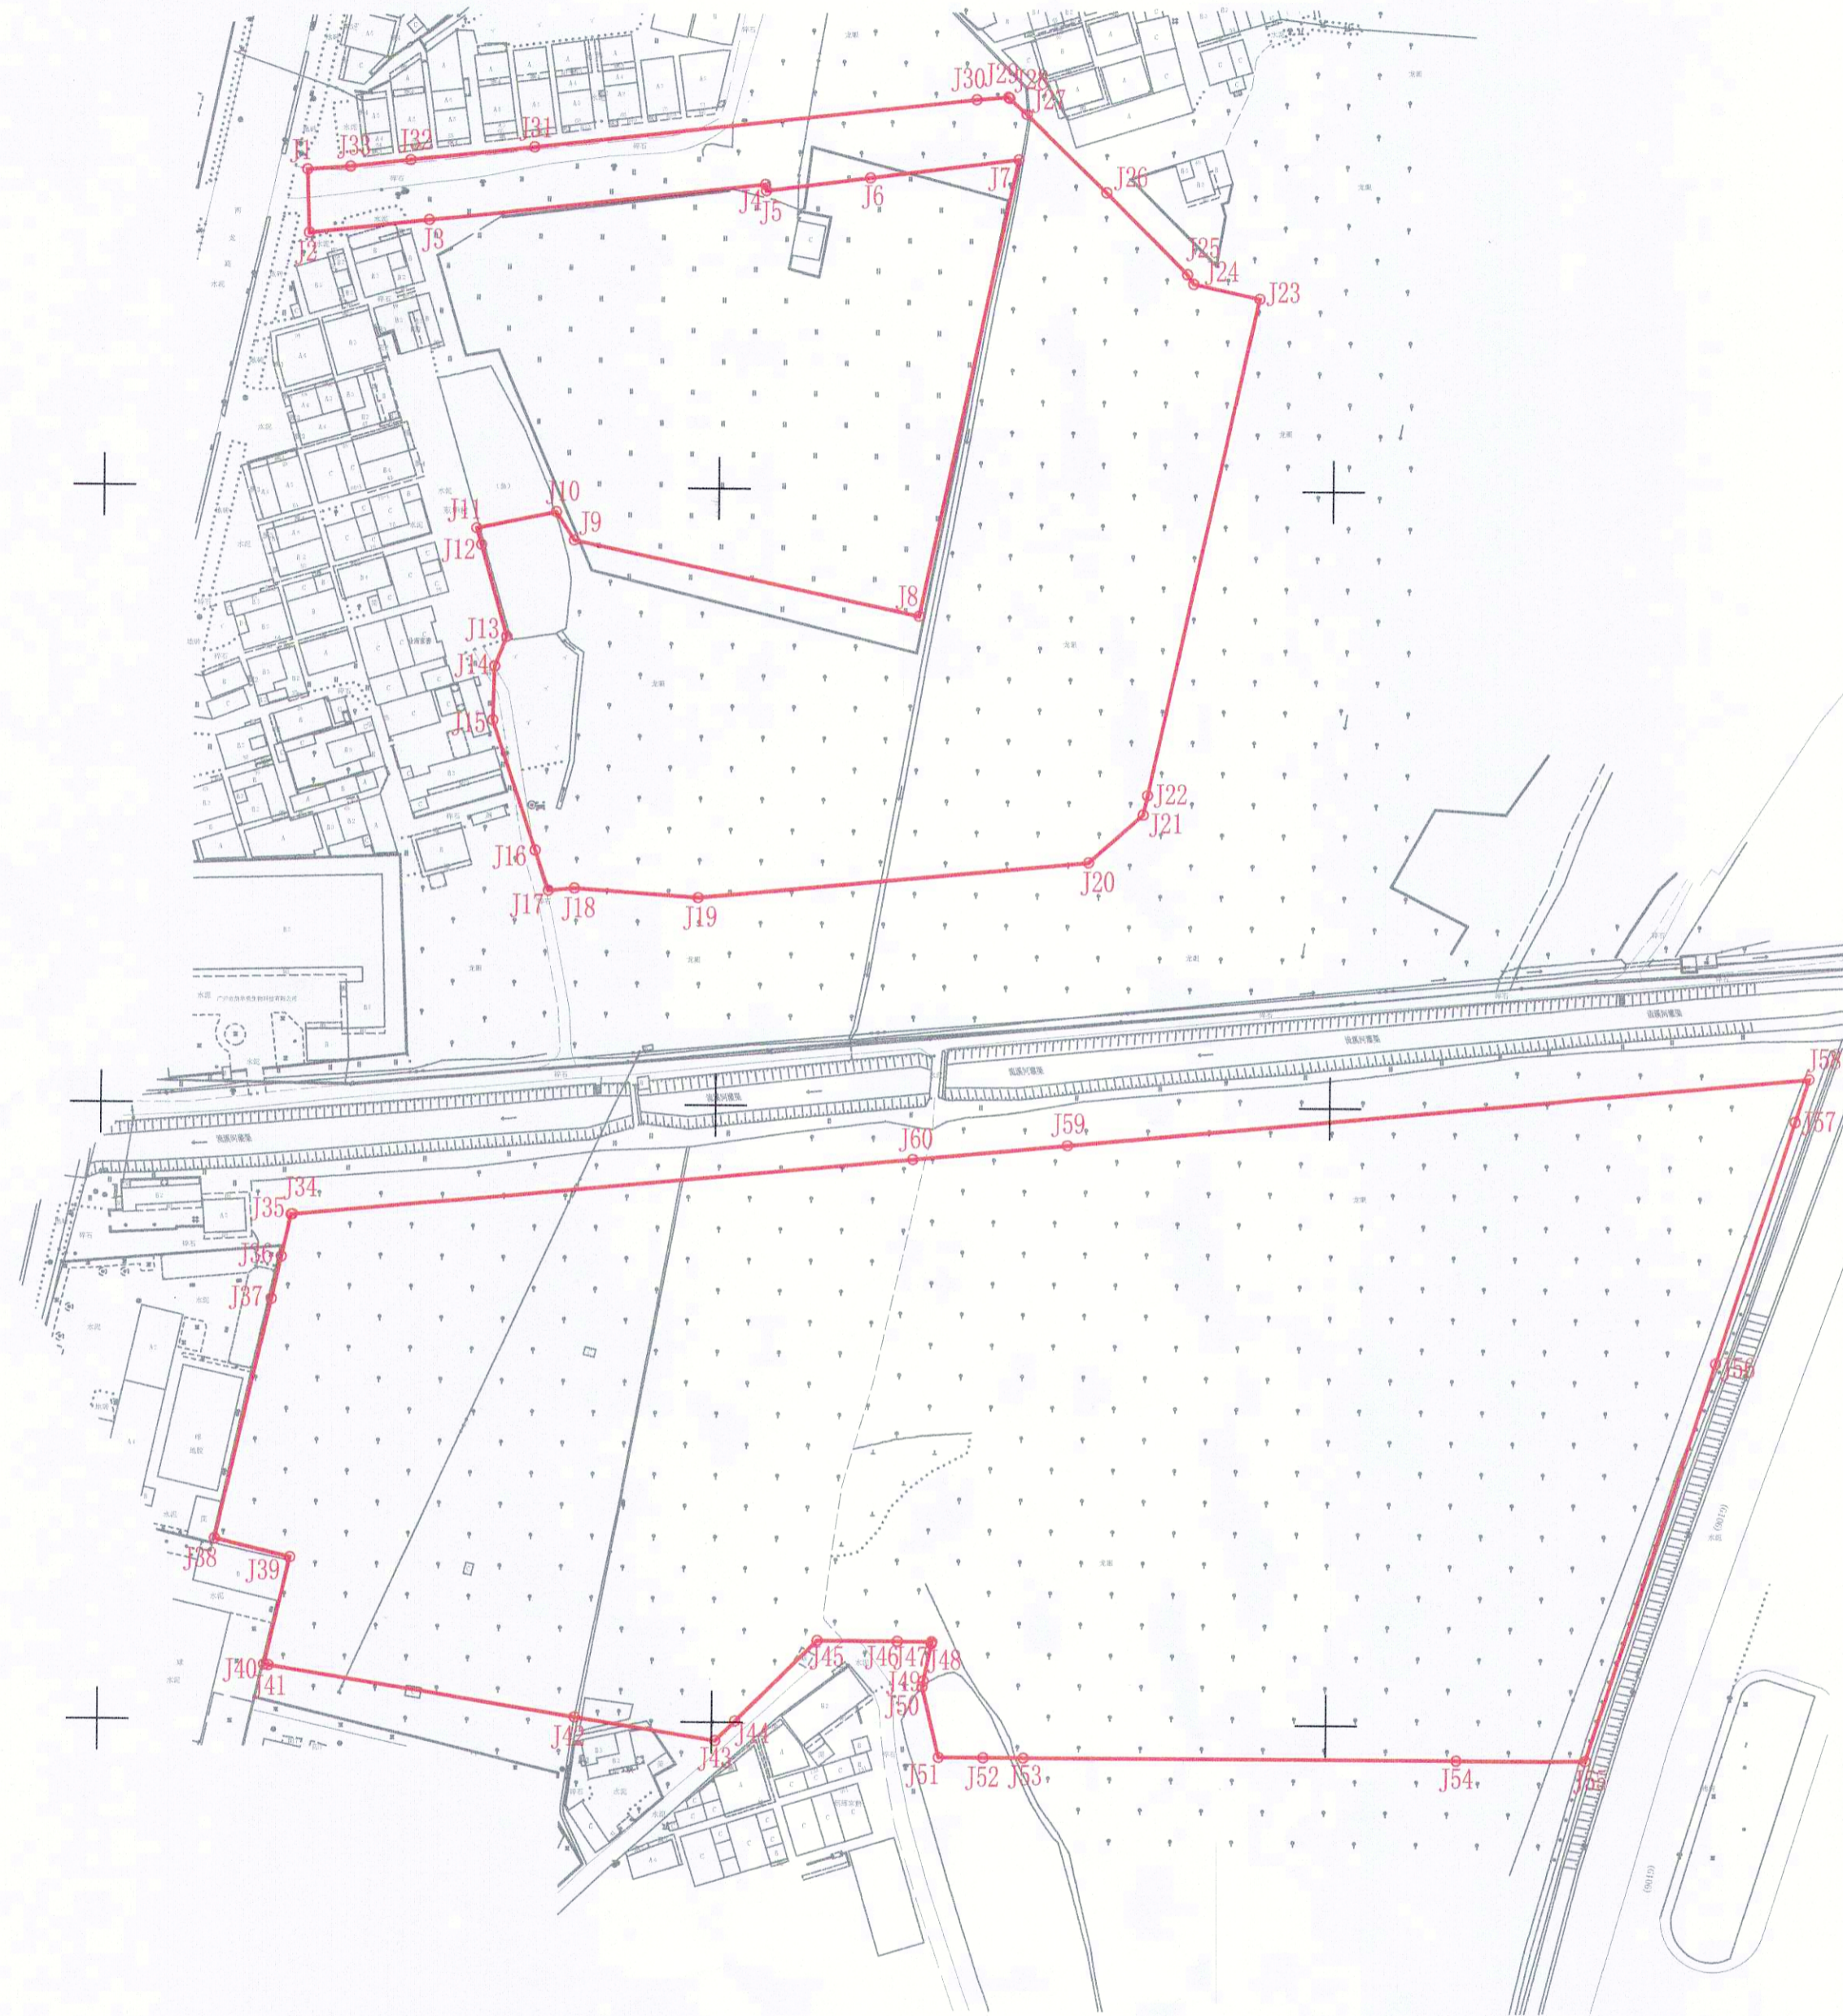

广州市花都区土地开发储备中心(J09-HS02地块)征地补偿安置公告附图

用地方案号: 2022DX020

业务号: 202202720

广州市花都区地理信息中心  
(广州市花都区测绘管理所)  
测绘资料专用章

注: 图上红线面积为69417.583平方米, 合104.1264亩(以2000国家坐标系计算)。界址点坐标根据穗规划资源业务函(2022)15352号文转绘。