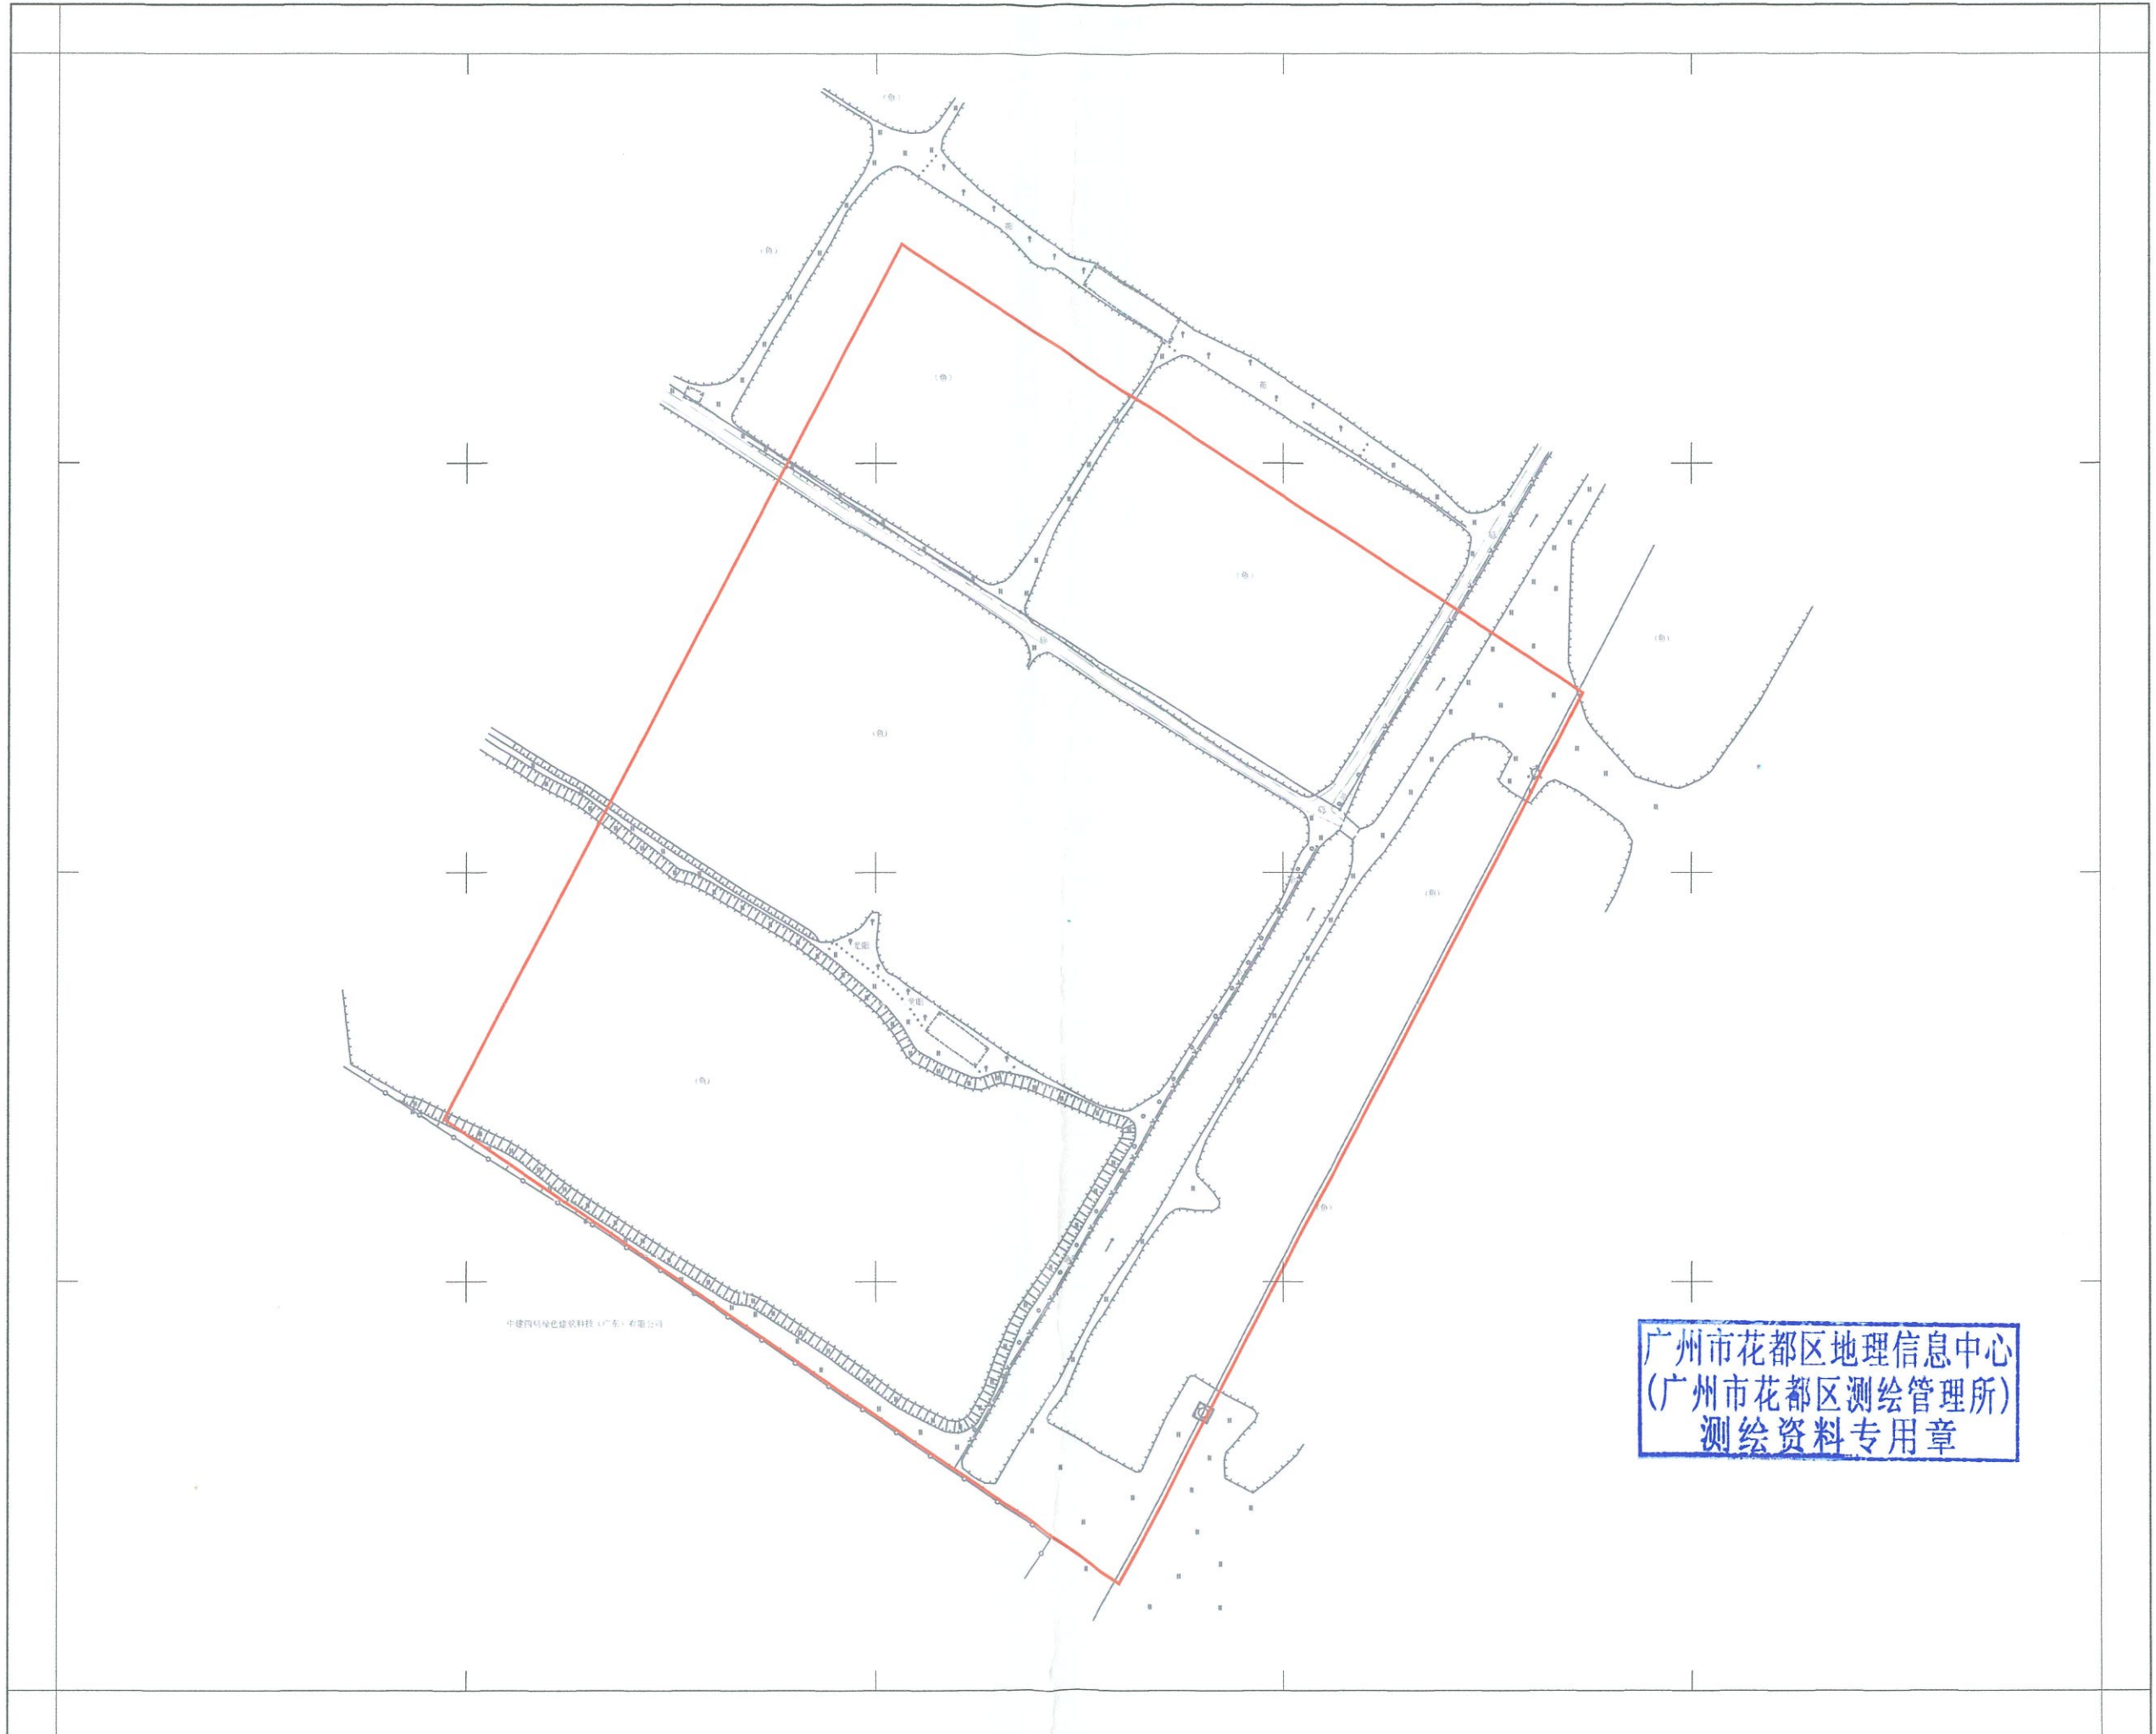

征地预告附图

广州市花都区地理信息中心
(广州市花都区测绘管理所)
测绘资料专用章