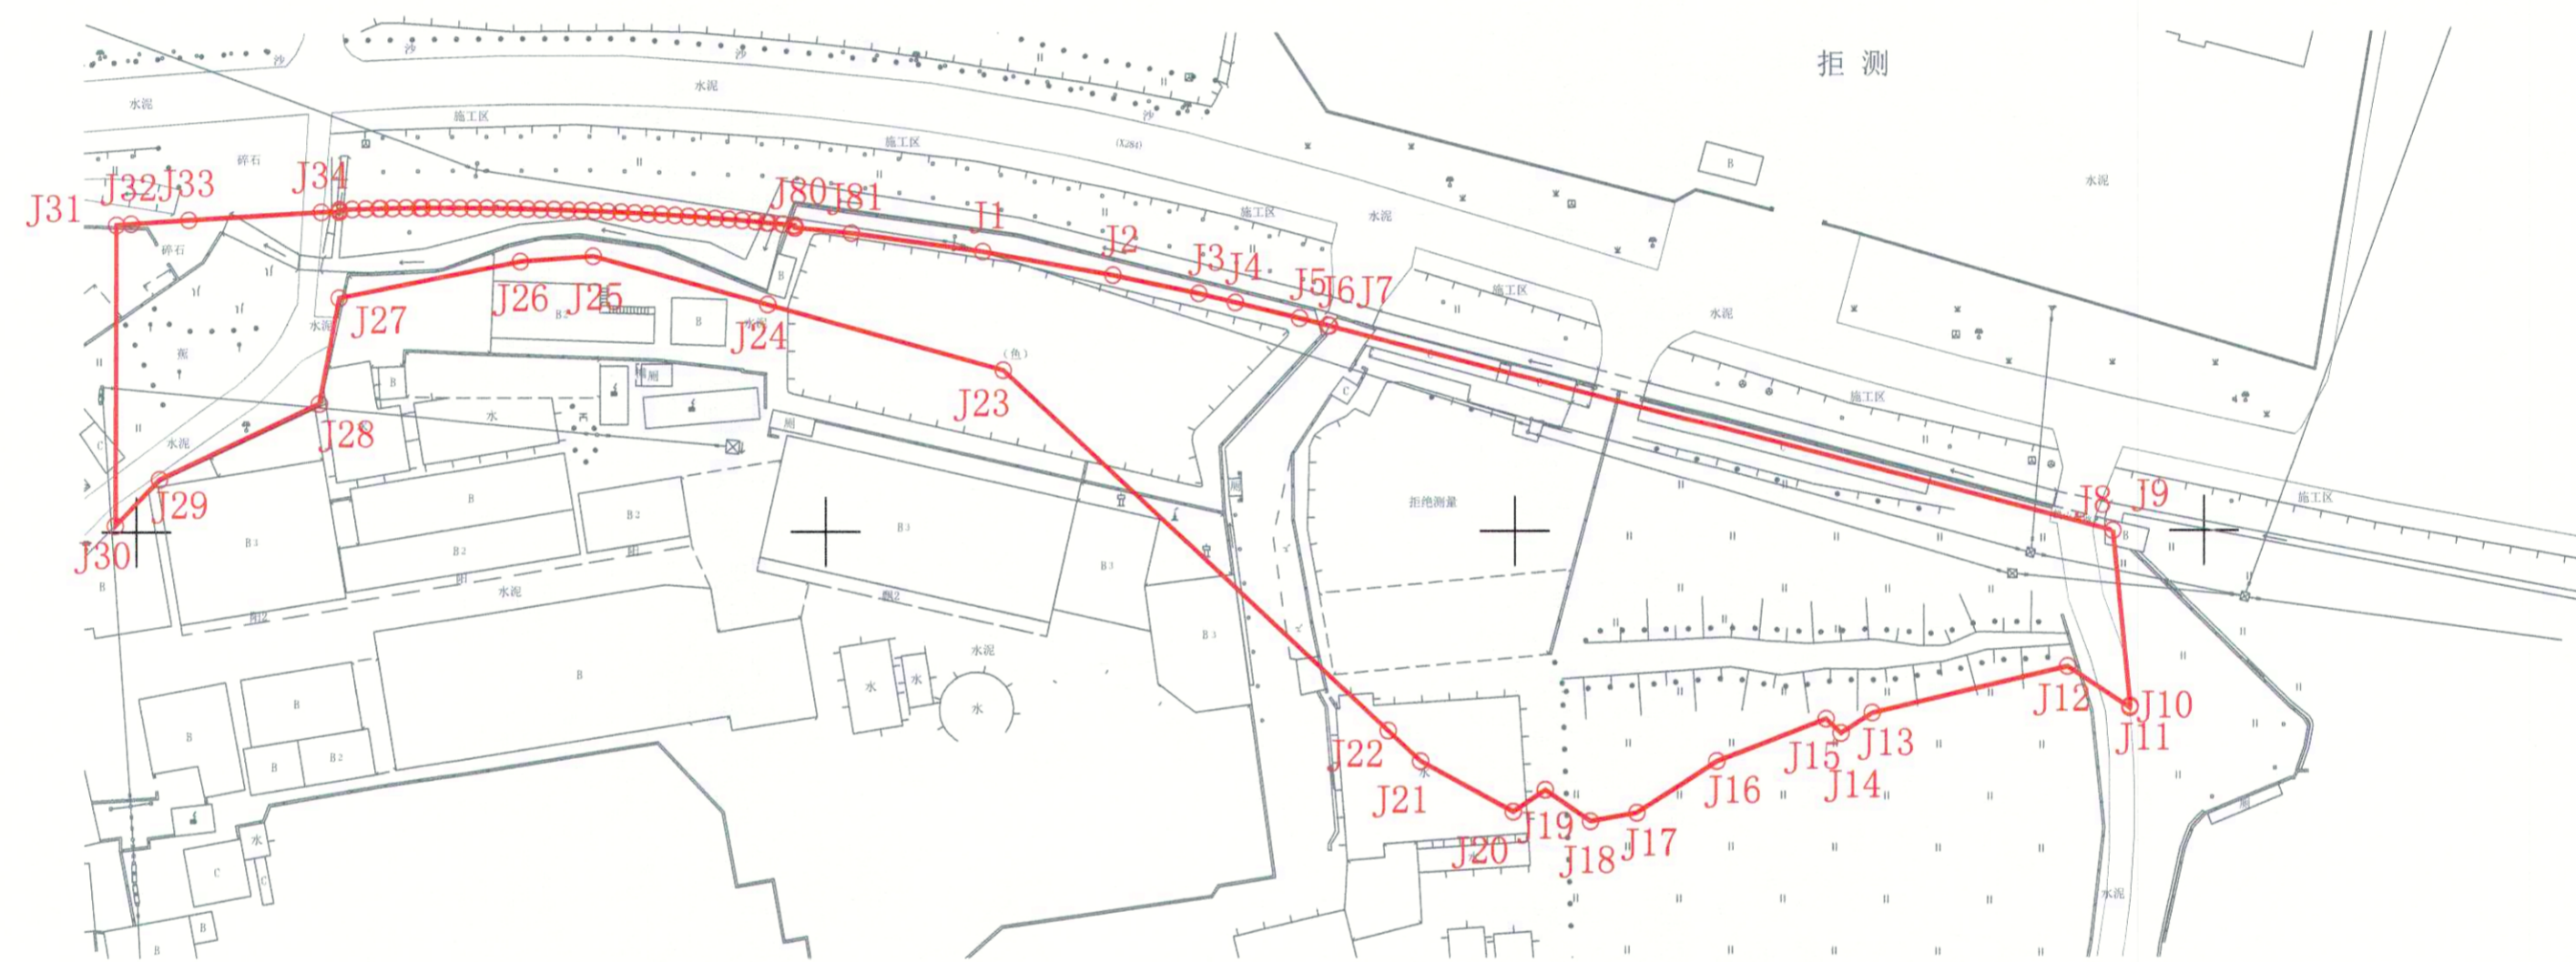

# 广州市花都区土地开发储备中心(花山第一工业园)征地补偿安置公告附图

业务号: 202202510

广州市花都区地理信息中心  
(广州市花都区测绘管理所)  
测绘资料专用章

注: 图上红线面积为8952平方米, 合13.4280亩(以2000国家坐标系计算)。界址点坐标根据穗规规划资源业务函(2022)5620号文转绘。

广州市规划和自然资源局花都区分局