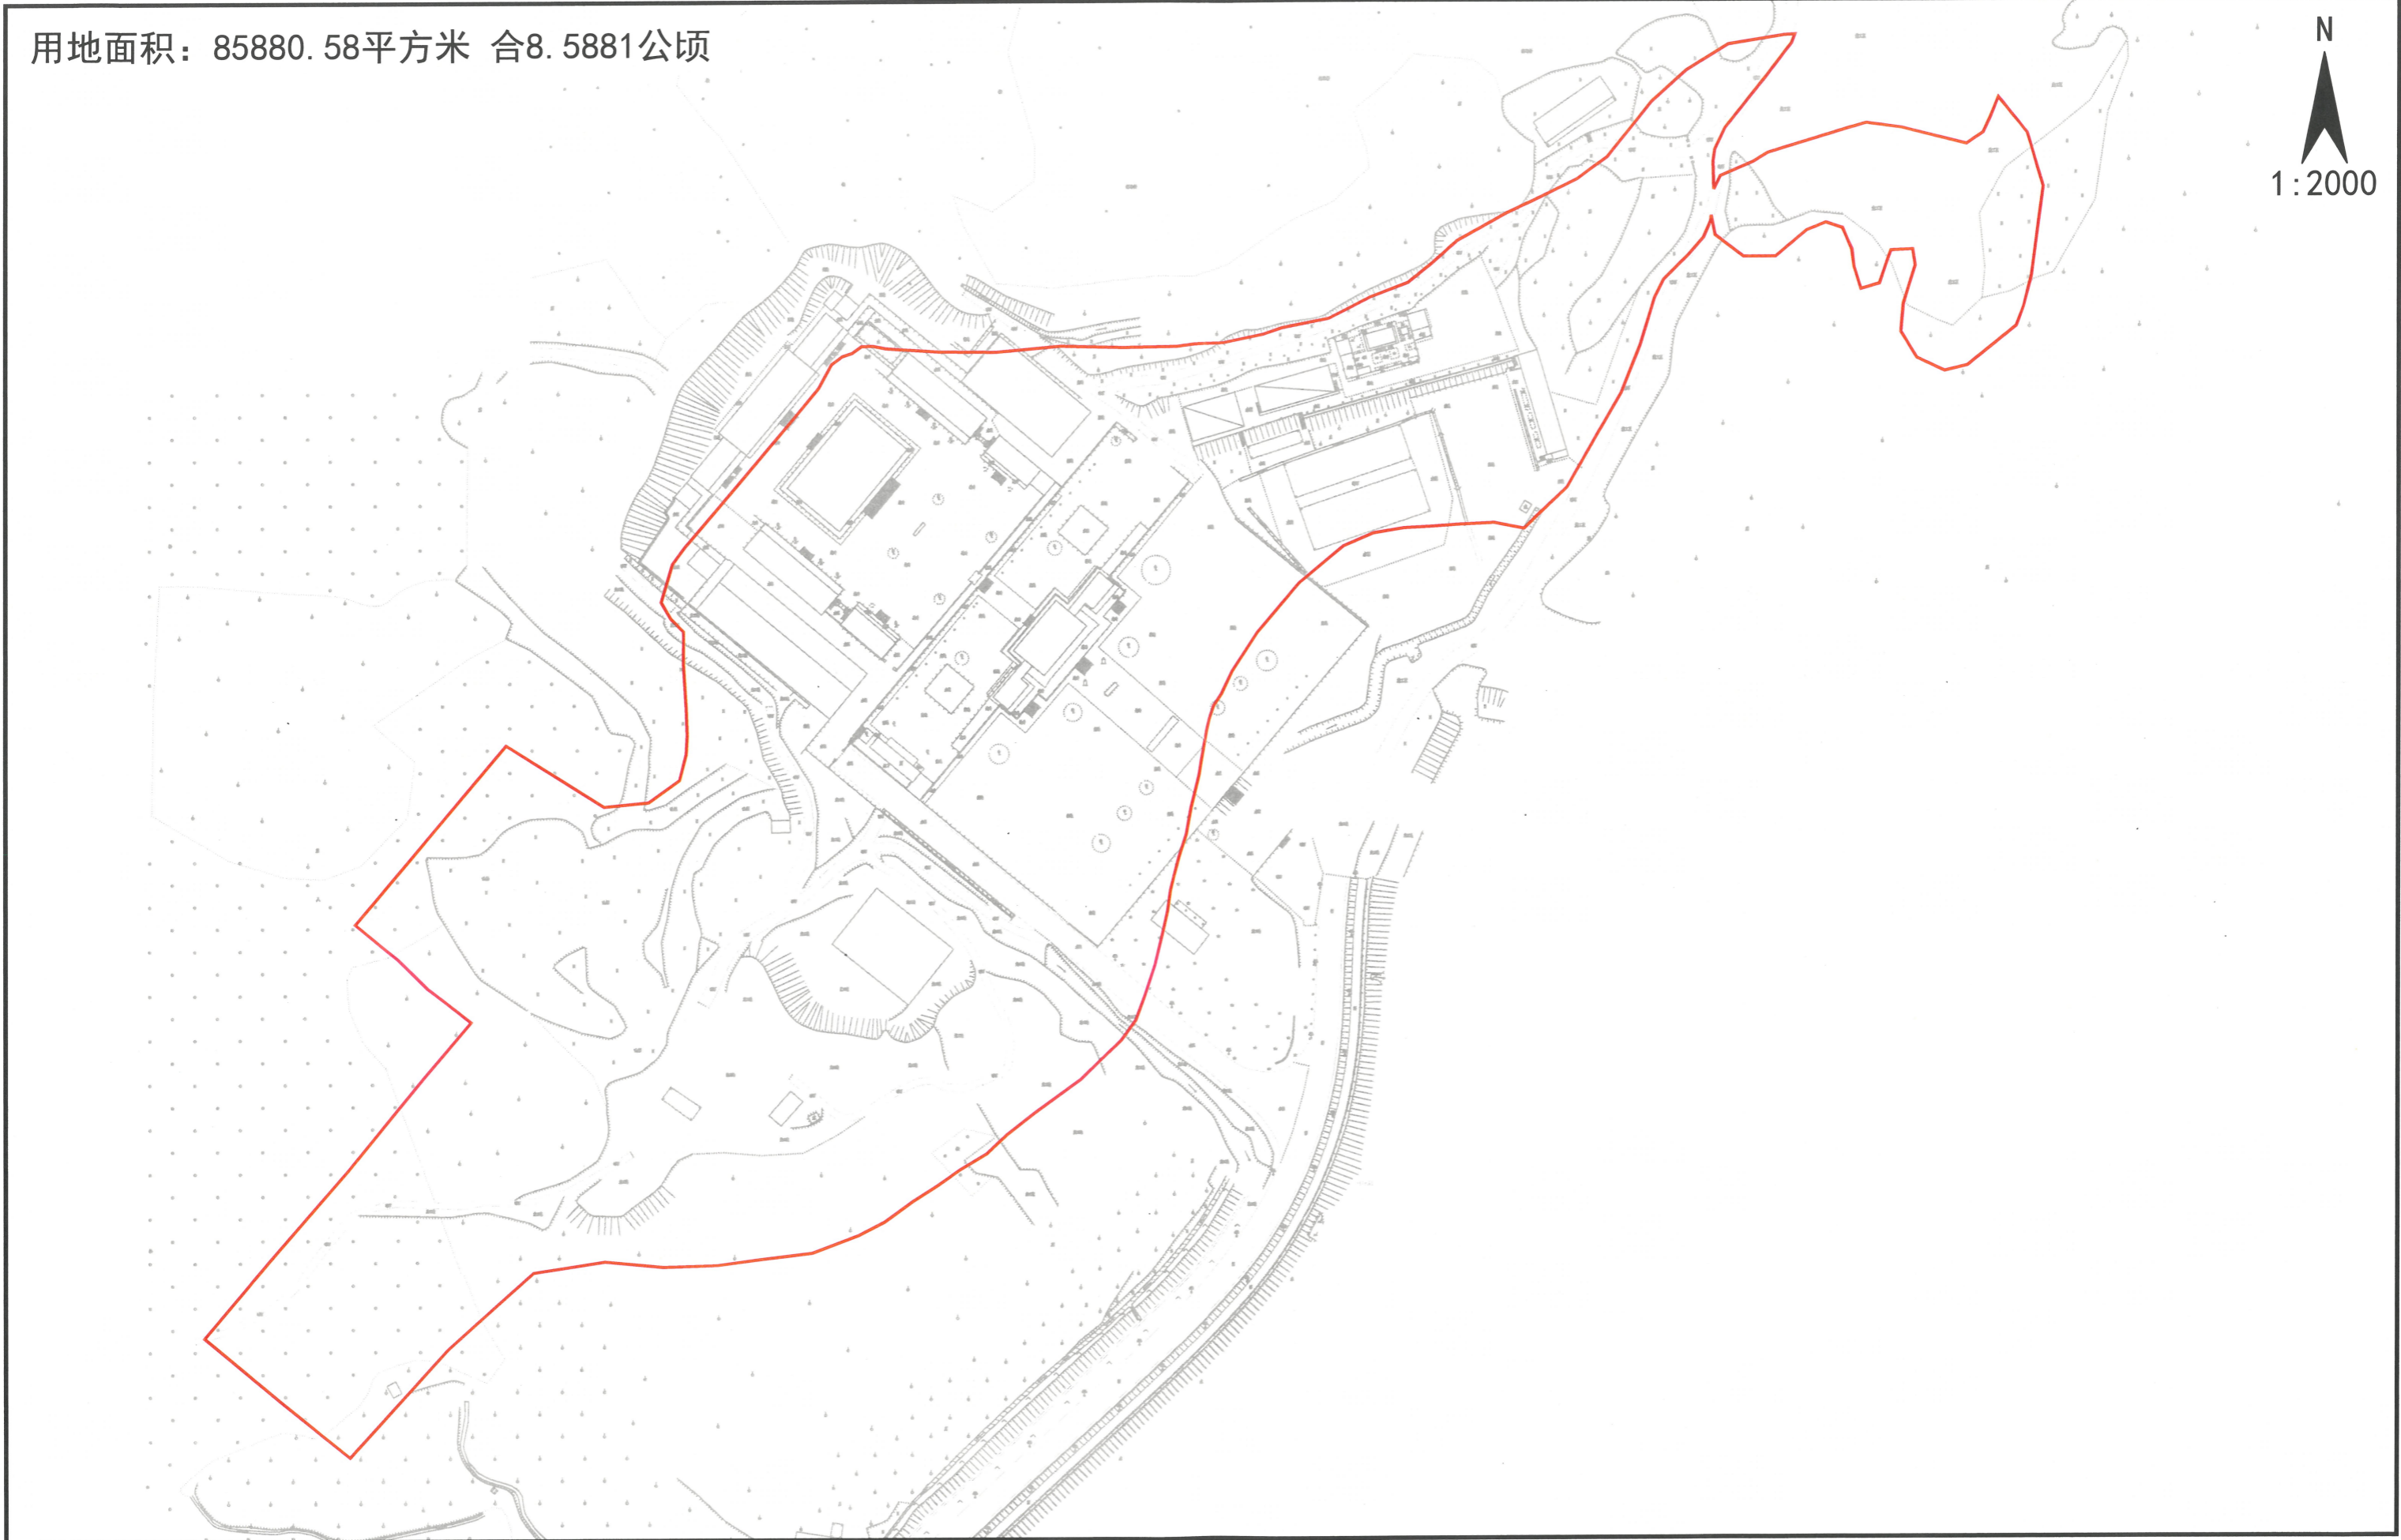

荔湖ZG2019002号广州市增城区土地开发储备中心征地示意图

土地坐落:广州市增城区荔湖街明星村、光明村

用地面积: 85880.58平方米 合8.5881公顷

荔湖ZG2019003号广州市增城区土地开发储备中心征地示意图

土地坐落: 广州市增城区荔湖街明星村

用地面积: 8594.00平方米 合0.8594公顷

N
1:600