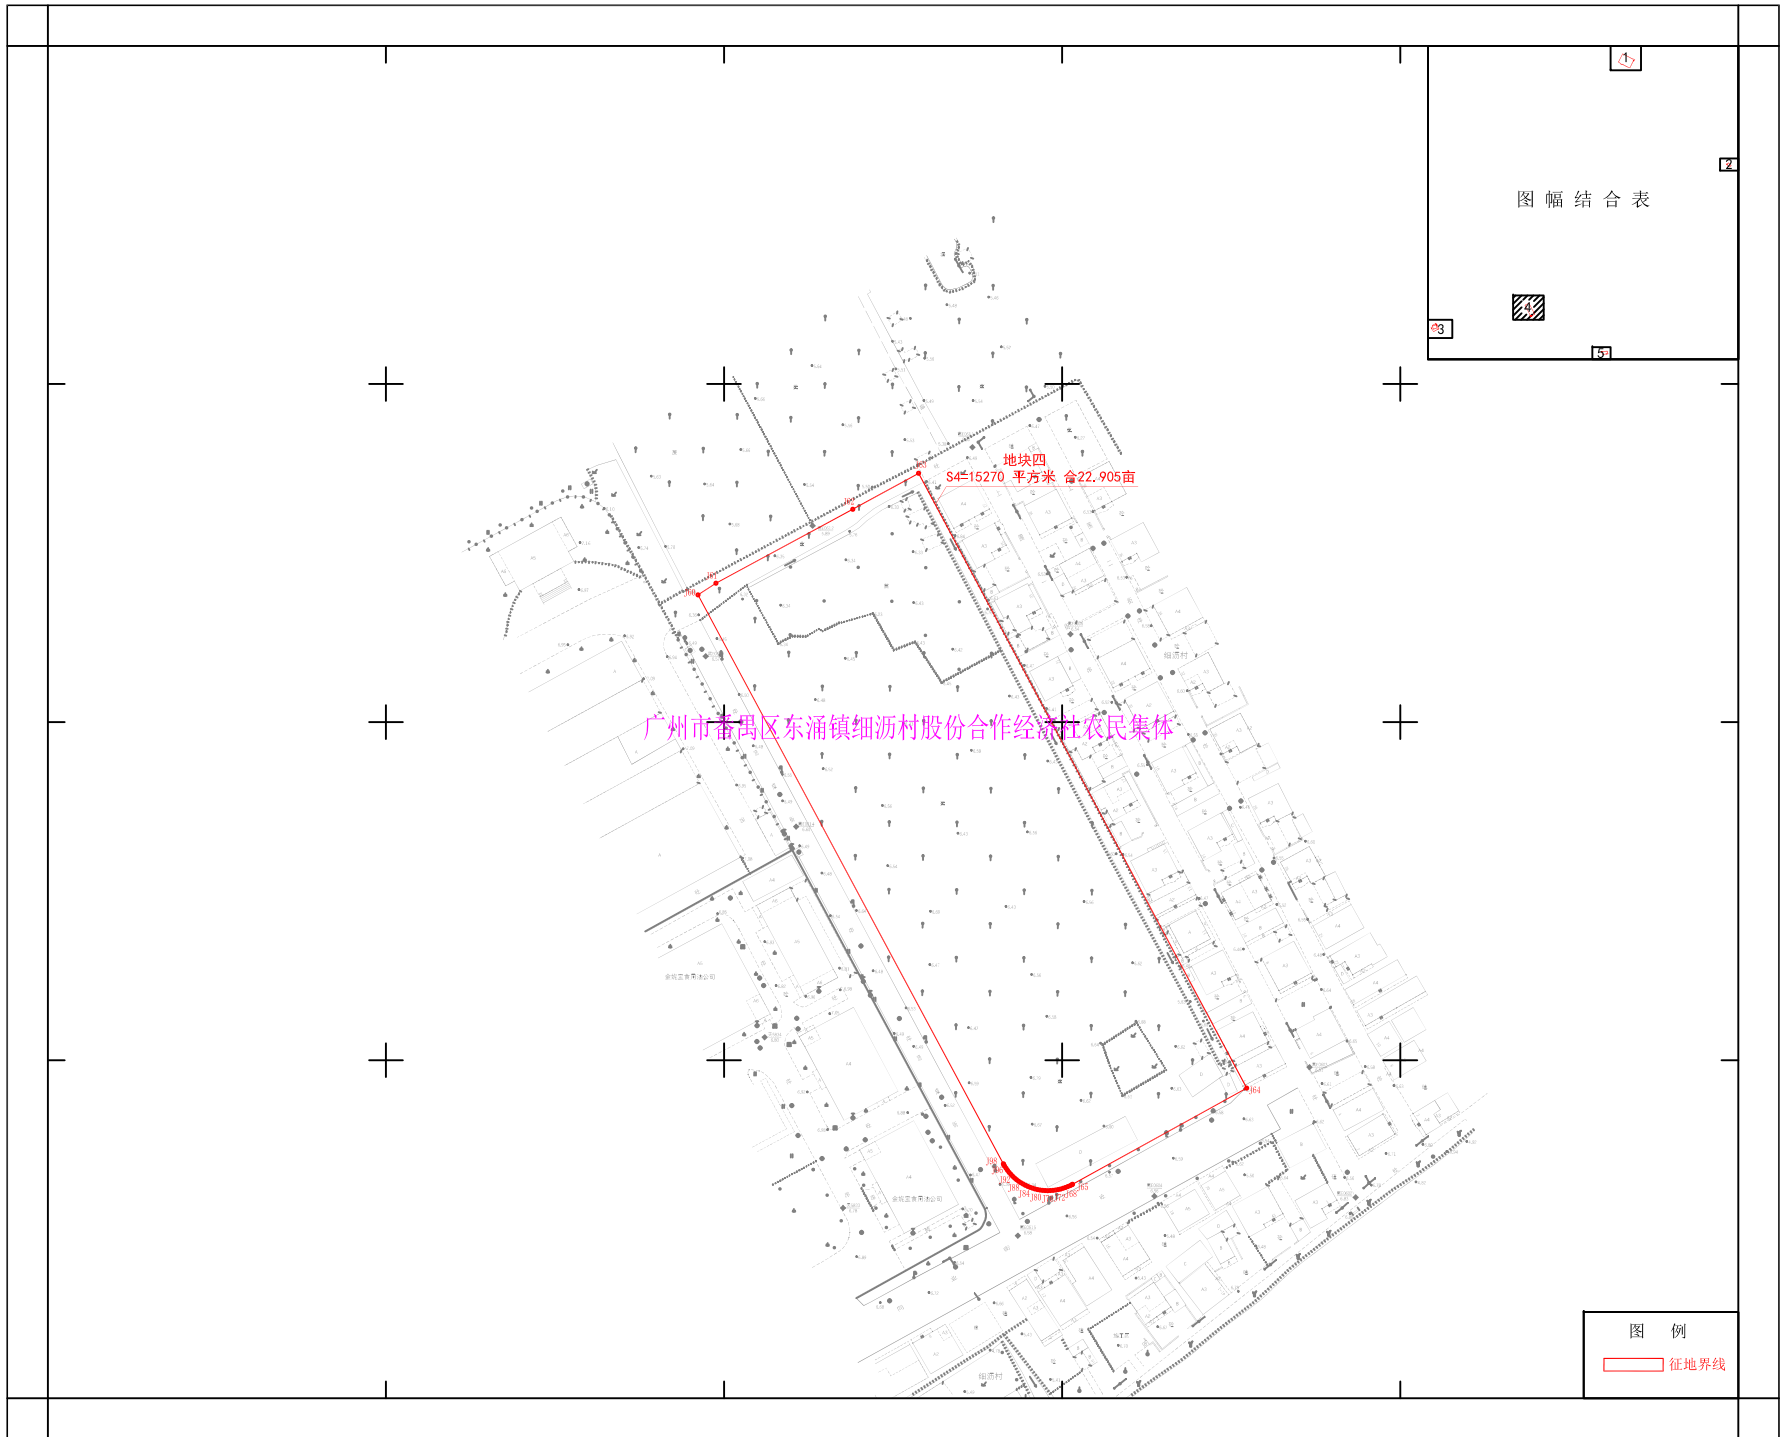

# 征地公告红线图-2

2014年8月数字化测图  
2019年7月修测

打印比例尺 1:1000

广州市城市规划勘测设计研究院

# 征地公告红线图-3

征地公告红线图-4

# 征地公告红线图-5

2014年8月数字化测图  
2019年7月修测

打印比例尺 1:1000

广州市城市规划勘测设计研究院