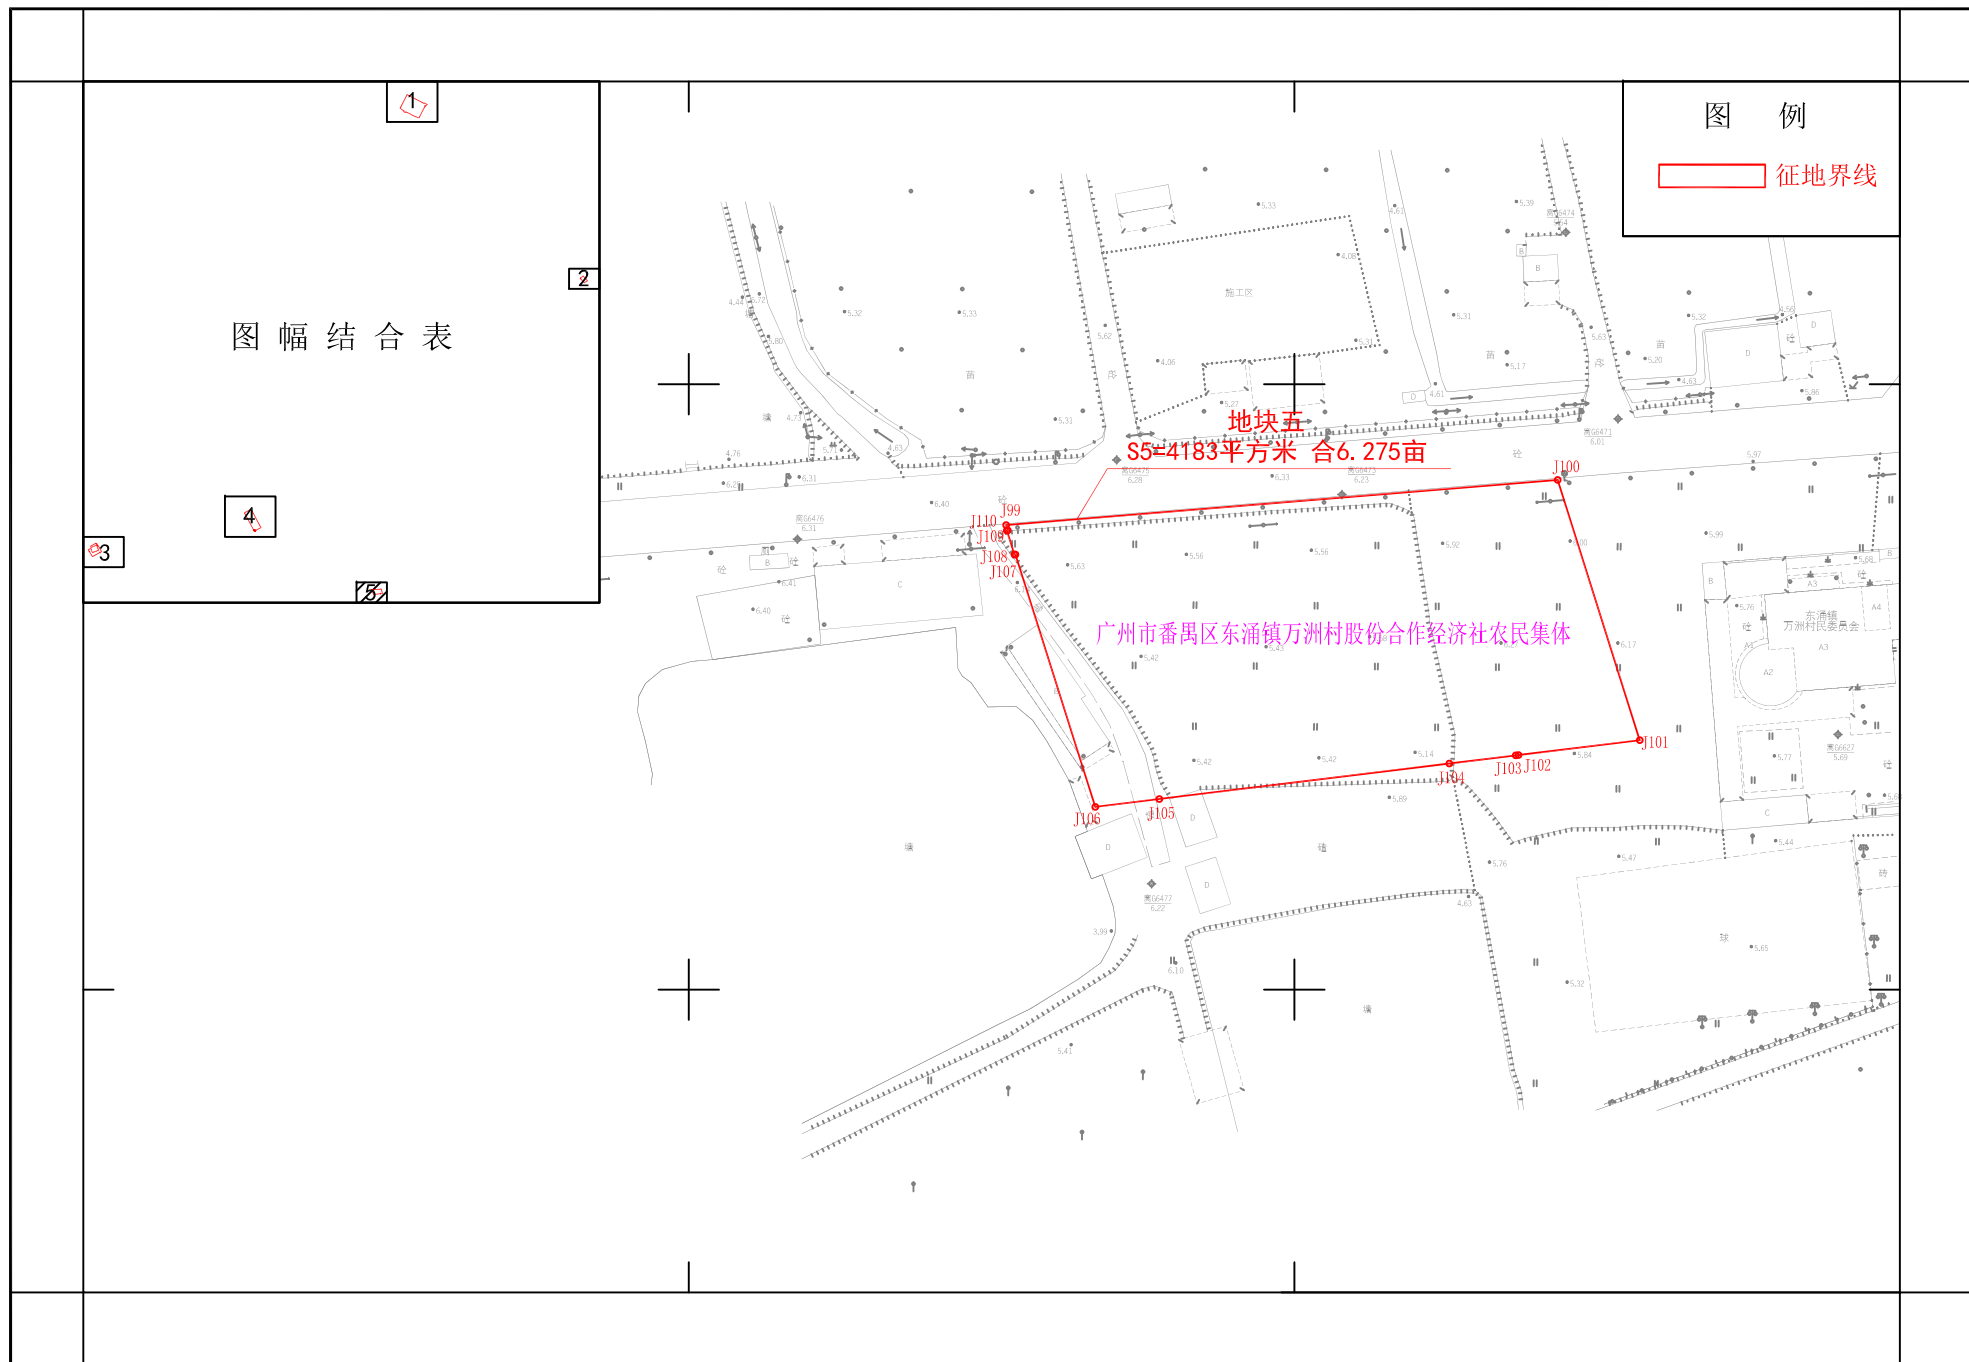

# 征地公告红线图-2

2014年8月数字化测图  
2019年7月修测

打印比例尺 1:1000

广州市城市规划勘测设计研究院

# 征地公告红线图-3

征地公告红线图-4

# 征地公告红线图-5

2014年8月数字化测图  
2019年7月修测

打印比例尺 1:1000

广州市城市规划勘测设计研究院