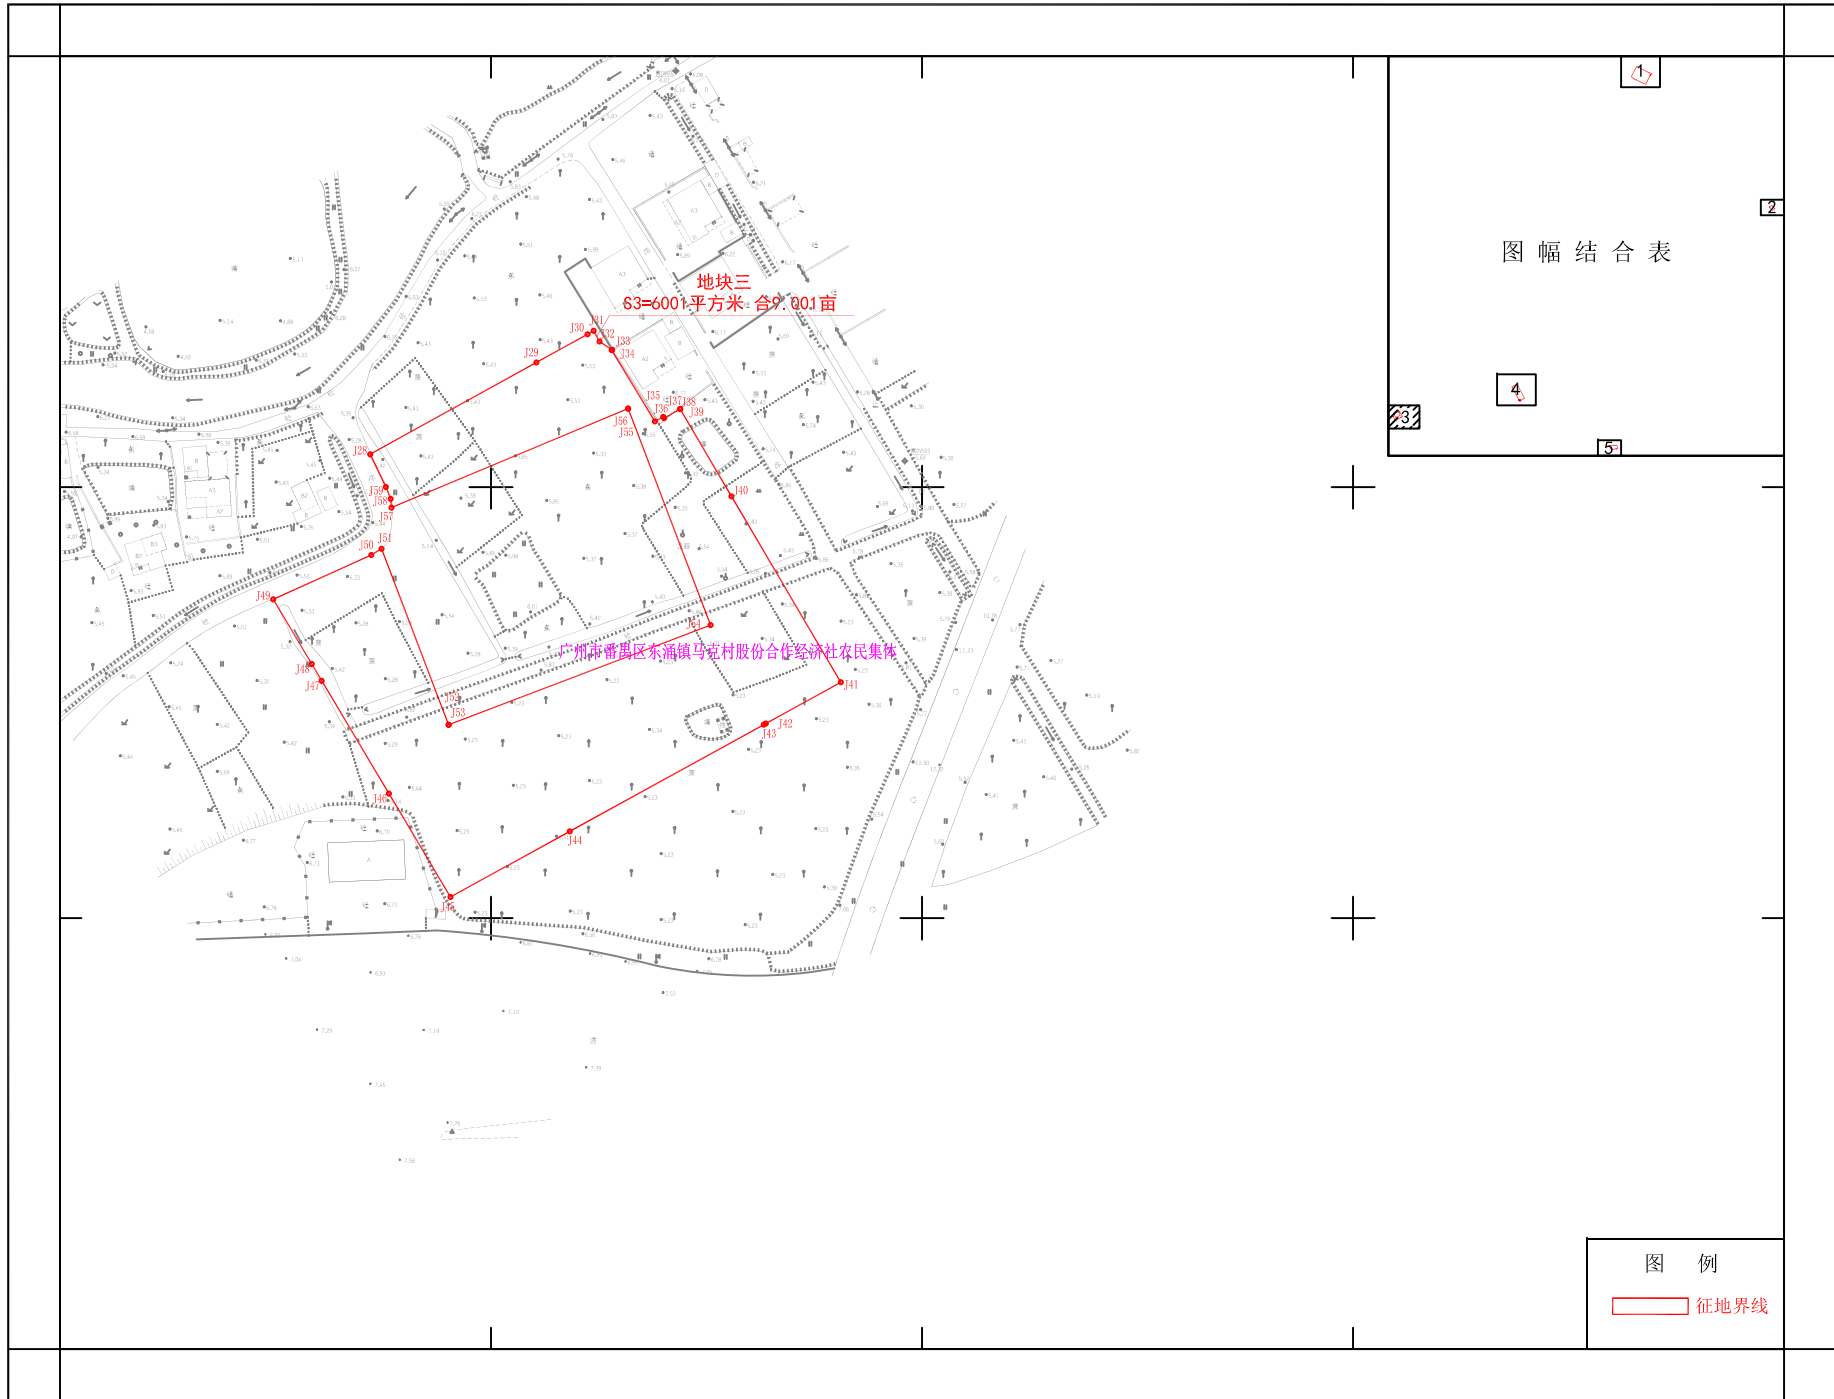

# 征地公告红线图-2

2014年8月数字化测图  
2019年7月修测

打印比例尺 1:1000

广州市城市规划勘测设计研究院

# 征地公告红线图-3

征地公告红线图-4

# 征地公告红线图-5

2014年8月数字化测图  
2019年7月修测

打印比例尺 1:1000

广州市城市规划勘测设计研究院