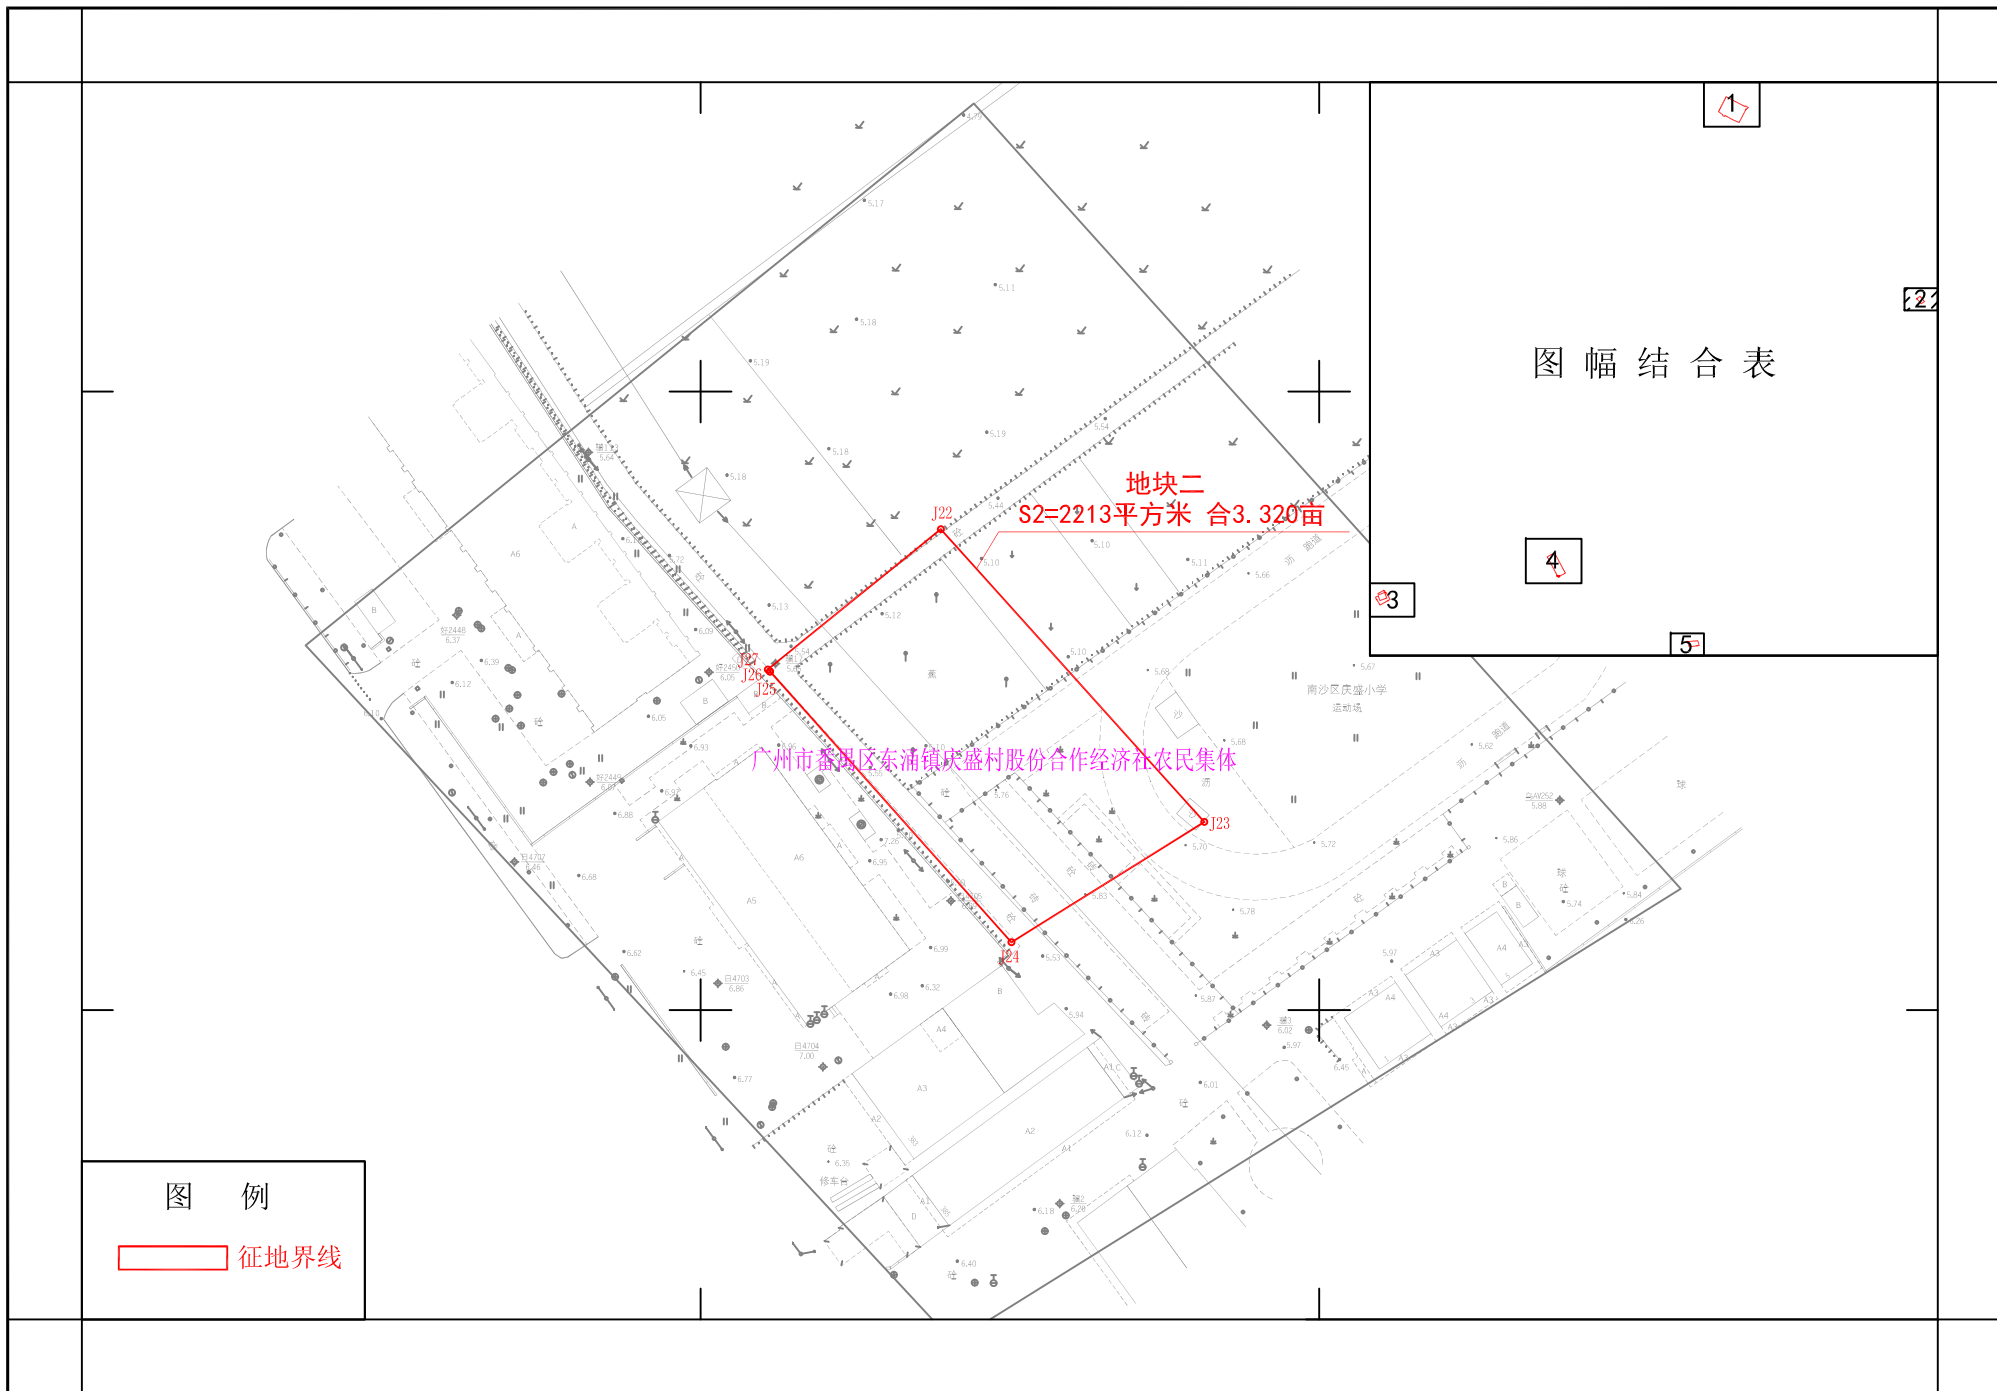

# 征地公告红线图-2

2014年8月数字化测图  
2019年7月修测

打印比例尺 1:1000

广州市城市规划勘测设计研究院

# 征地公告红线图-3

征地公告红线图-4

# 征地公告红线图-5

2014年8月数字化测图  
2019年7月修测

打印比例尺 1:1000

广州市城市规划勘测设计研究院